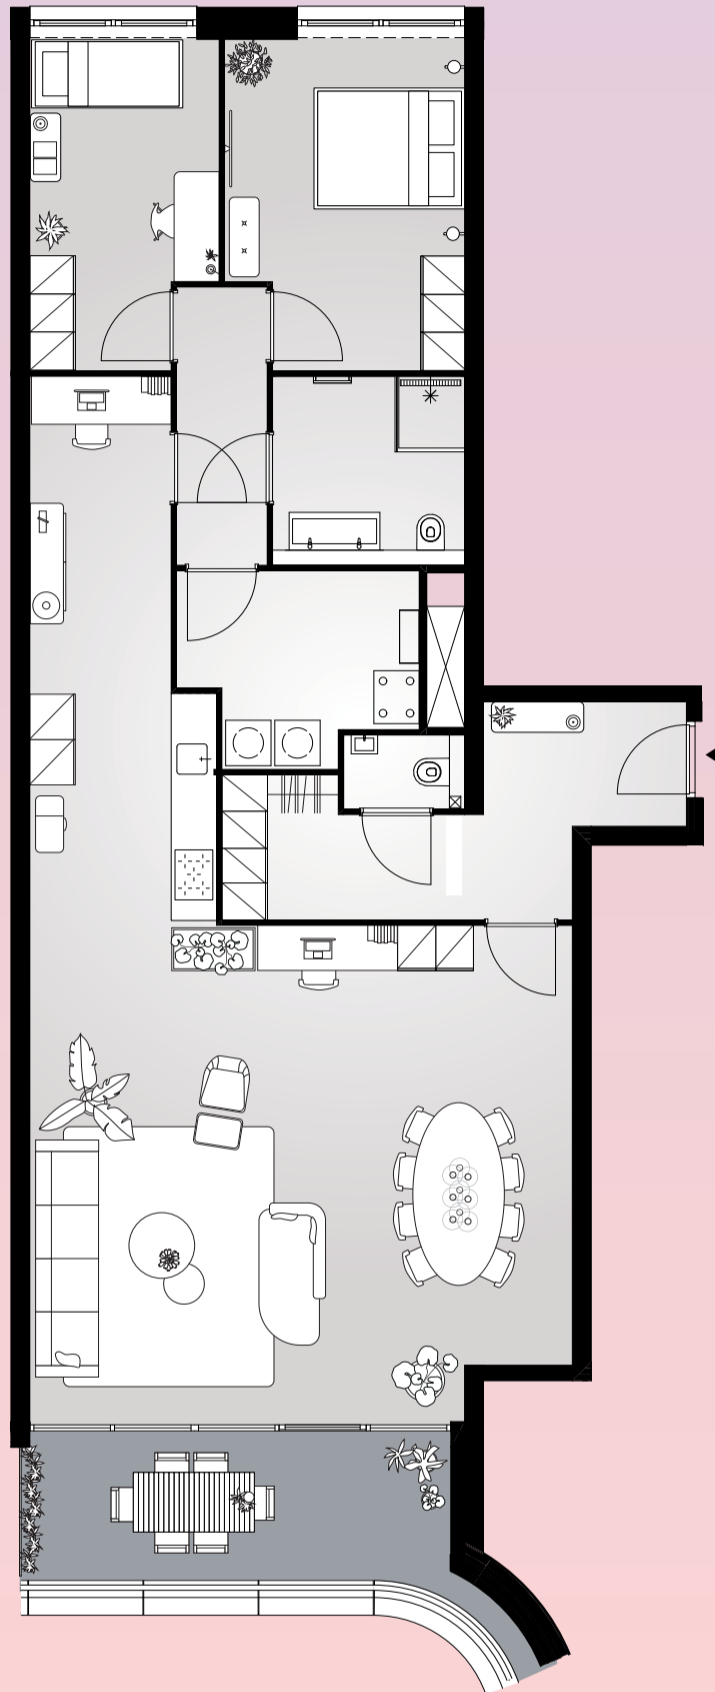

0 1 2 3 4 5 m

Aan deze sfeerplattegrond kunnen geen rechten worden ontleend.

Aan het IJ

The Bow

Bouwnummer 3.12

Spadinalaan 651

3e verdieping

119 m² woonoppervlakte in gbo

3 kamers

loggia op **zuid**