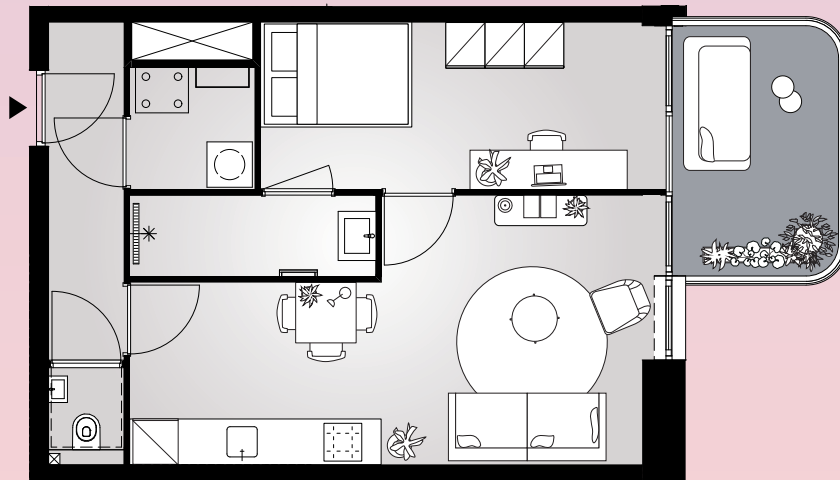

Aan deze sfeerplattegrond kunnen geen rechten worden ontleend.

Aan het IJ

The Bow

Bouwnummer 3.17

Spadinalaan 661

3e verdieping

46 m² woonoppervlakte in gbo

2 kamers

balkon op **oost**