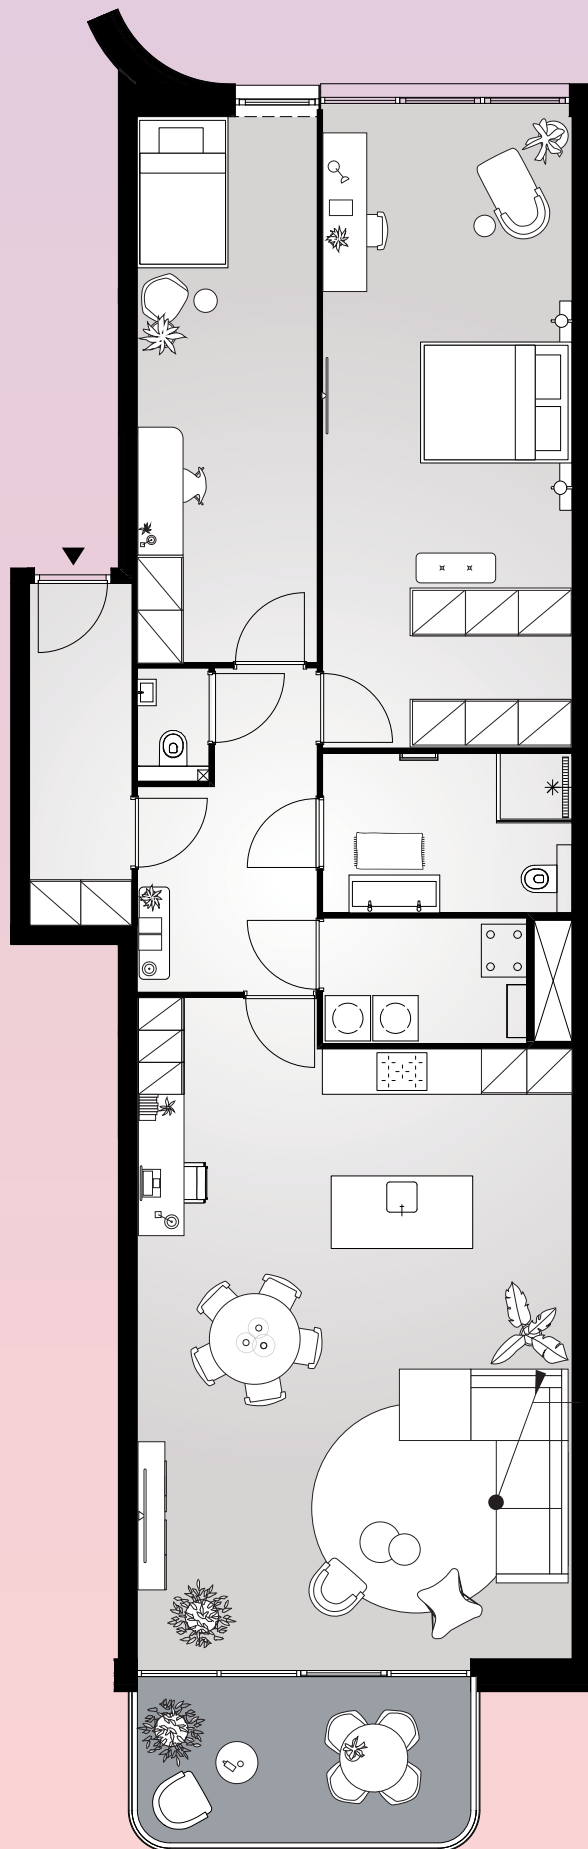

# Aan het IJ

The Bow

**Bouwnummer 1.06**

Spadinalaan 511

**1e** verdieping

**70** m<sup>2</sup> woonoppervlakte in gbo

**2** kamers

balkon op **zuid**