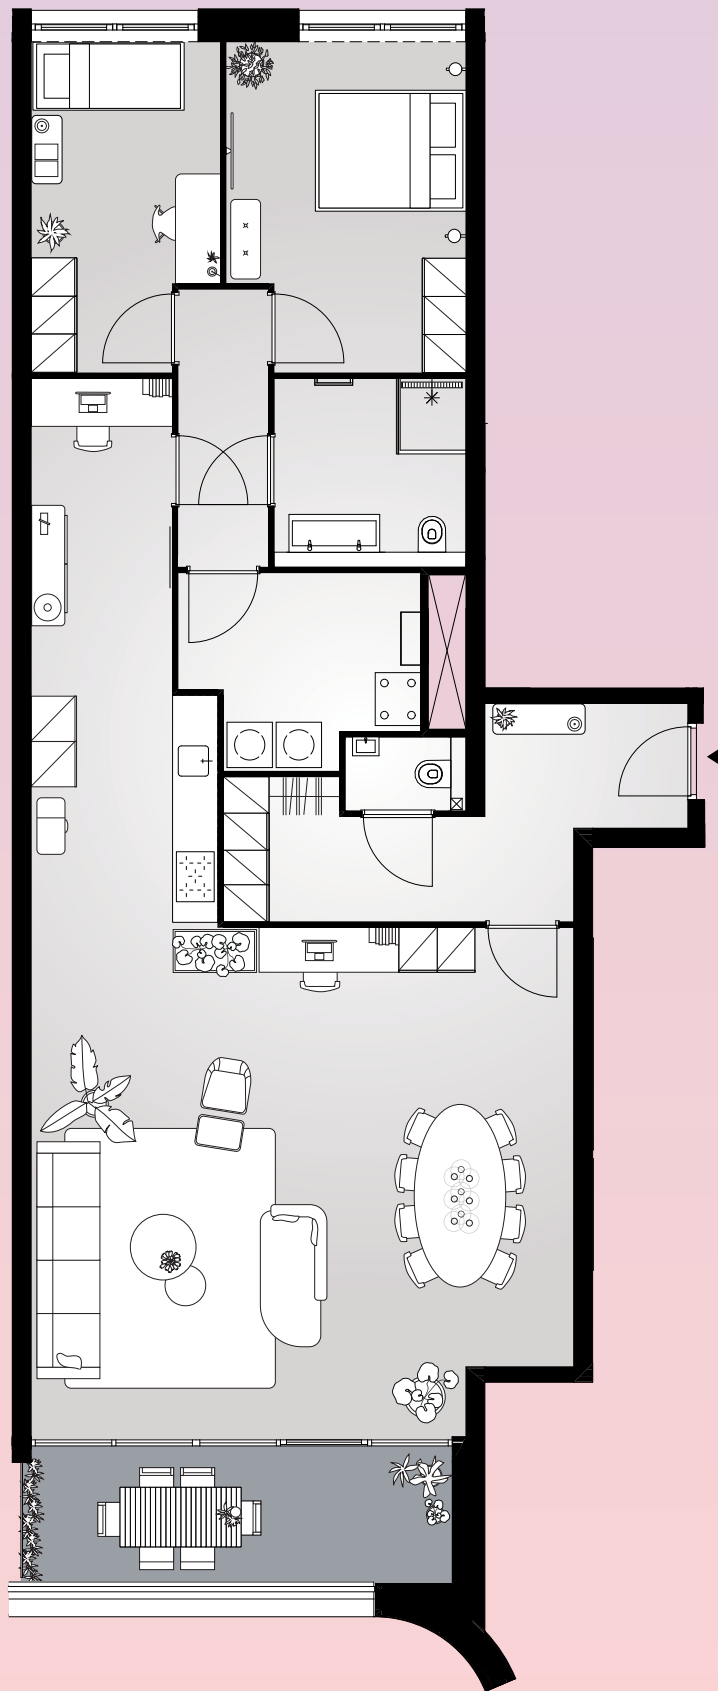

# Aan het IJ

The Bow

**Bouwnummer 1.11**

Spadinalaan 587

**1e** verdieping

**107** m<sup>2</sup> woonoppervlakte in gbo

**3** kamers

loggia op **zuid**