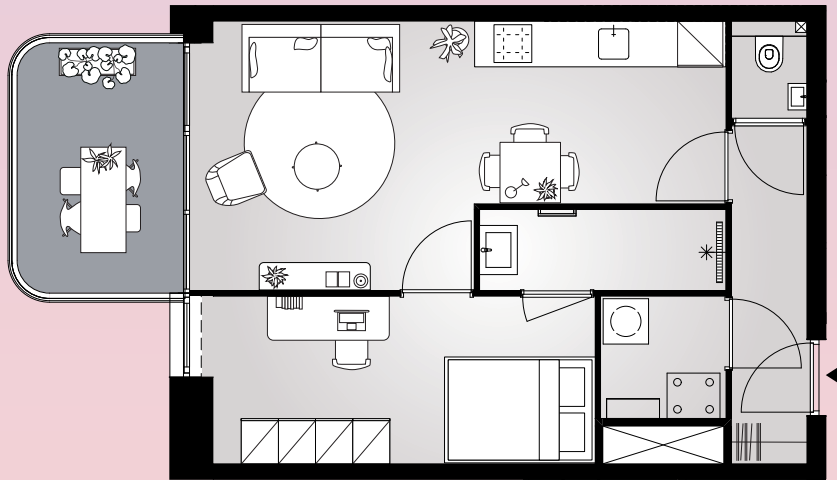

Aan deze sfeerplattegrond kunnen geen rechten worden ontleend.

Aan het IJ

The Bow

Bouwnummer 2.02

Spadinalaan 533

2e verdieping

46 m² woonoppervlakte in gbo

2 kamers

balkon op **west**