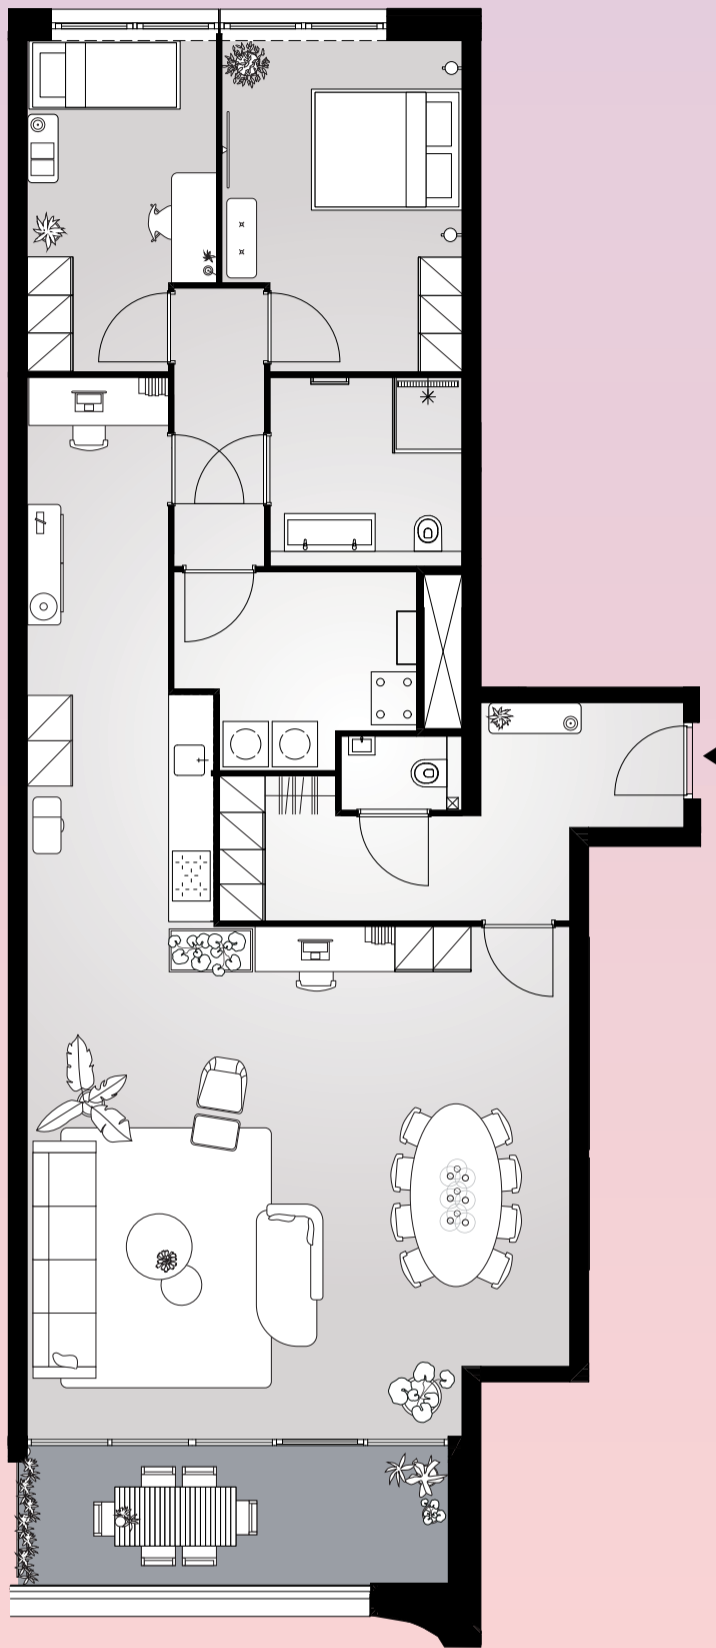

0 1 2 3 4 5 m

Aan deze sfeerplattegrond kunnen geen rechten worden ontleend.

Aan het IJ

The Bow

Bouwnummer 2.12

Spadinalaan 637

2e verdieping

120 m² woonoppervlakte in gbo

3z kamers

loggia op **zuid**