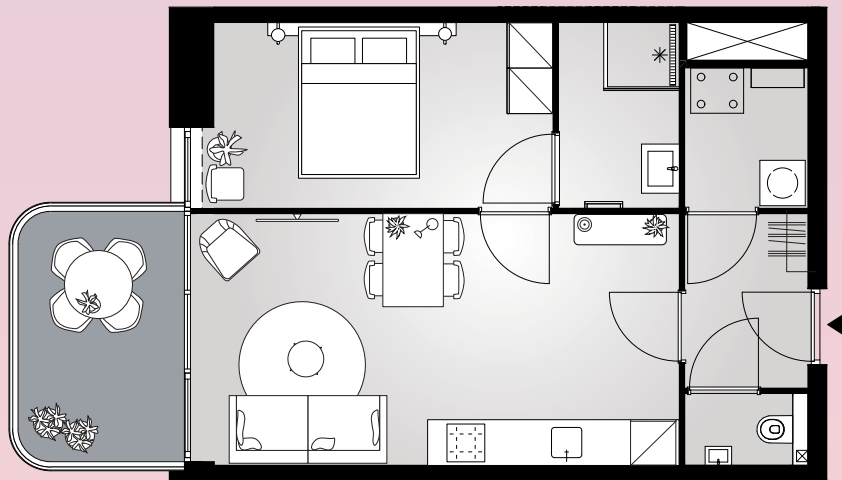

Aan deze sfeerplattegrond kunnen geen rechten worden ontleend.

Aan het IJ

The Bow

Bouwnummer 1.04

Spadinalaan 515

1e verdieping

46 m² woonoppervlakte in gbo

2 kamers

balkon op **west**