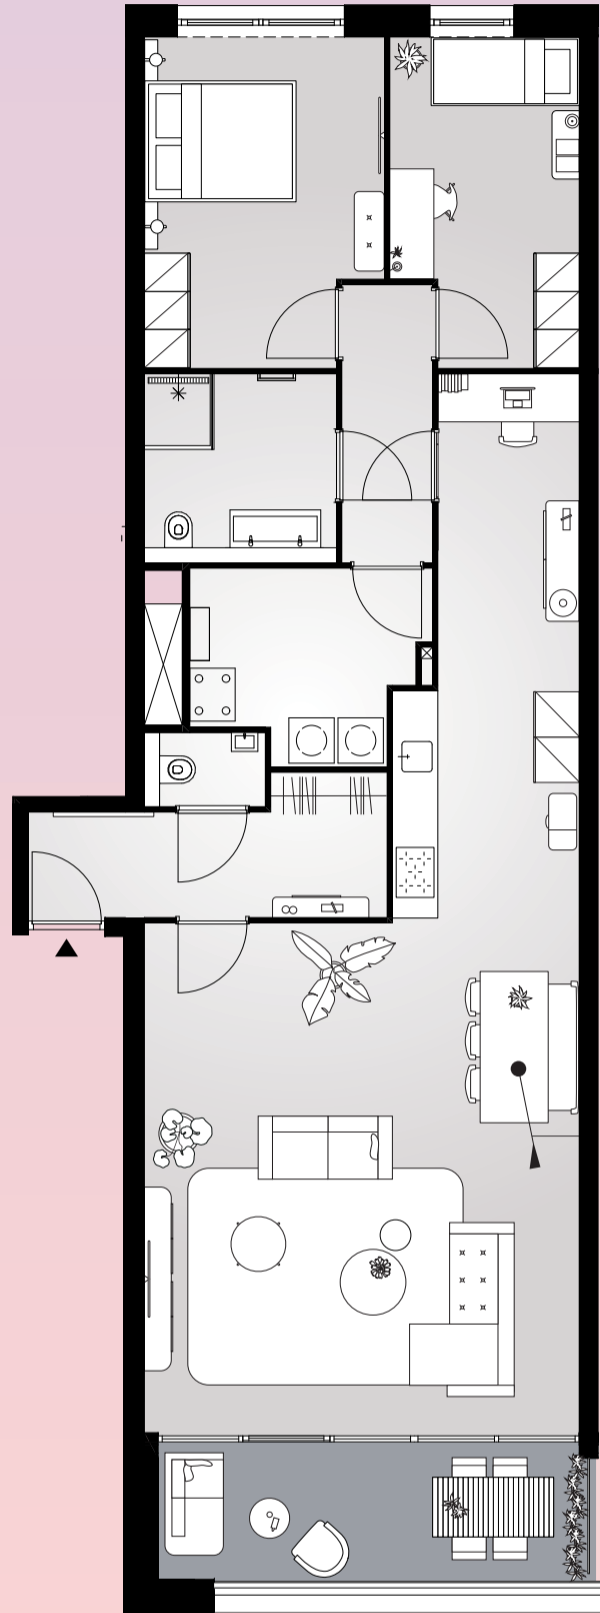

0 1 2 3 4 5 m

Aan deze sfeerplattegrond kunnen geen rechten worden ontleend.

Aan het IJ

The Bow

Bouwnummer 2.11

Spadinalaan 595

2e verdieping

107 m² woonoppervlakte in gbo

3 kamers

loggia op **zuid**