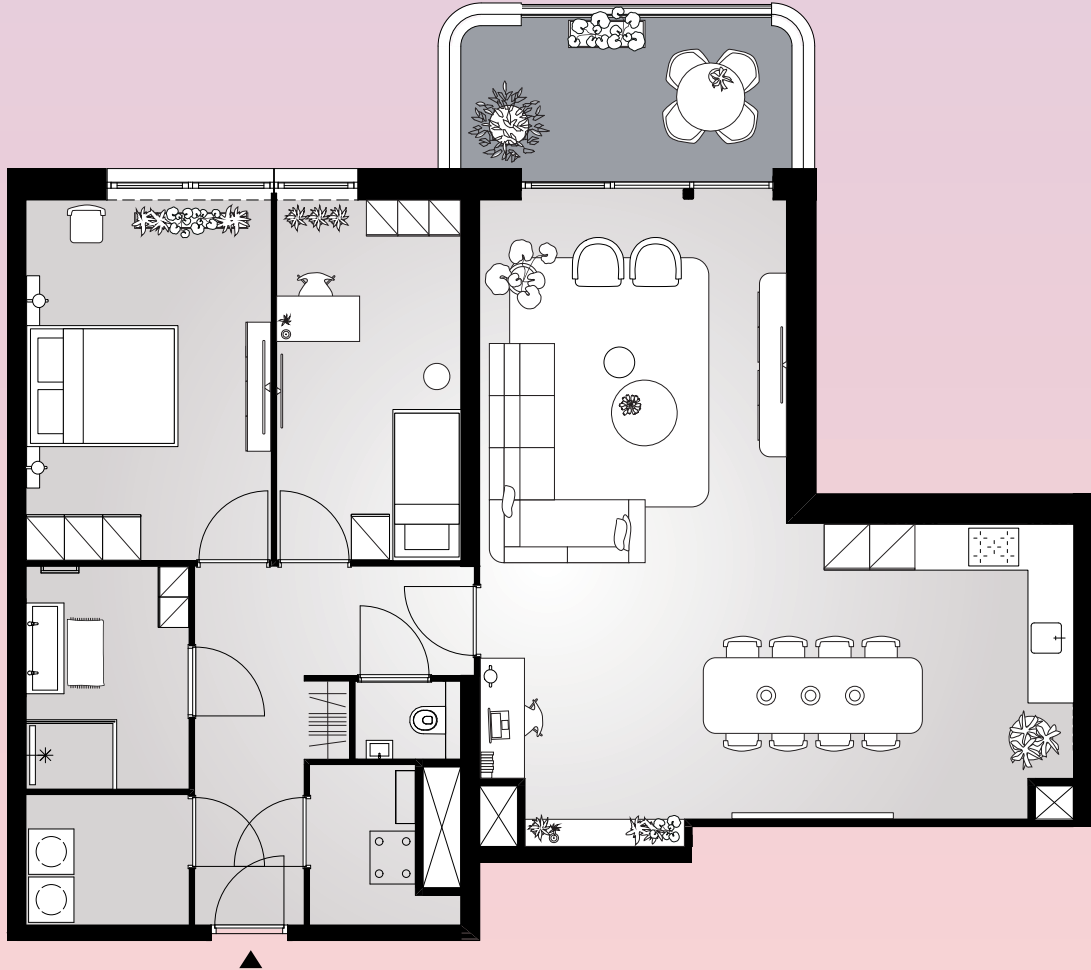

# Aan het IJ

The Bow

**Bouwnummer 0.10**

Spadinalaan 503

**BG** begane grond

**102** m<sup>2</sup> woonoppervlakte in gbo

**3** kamers

balkon op **noord**

# Aan het IJ

The Bow

**Bouwnummer 0.11**

Spadinalaan 505

**BG** begane grond

**103** m<sup>2</sup> woonoppervlakte in gbo

**3** kamers

balkon op **noord**