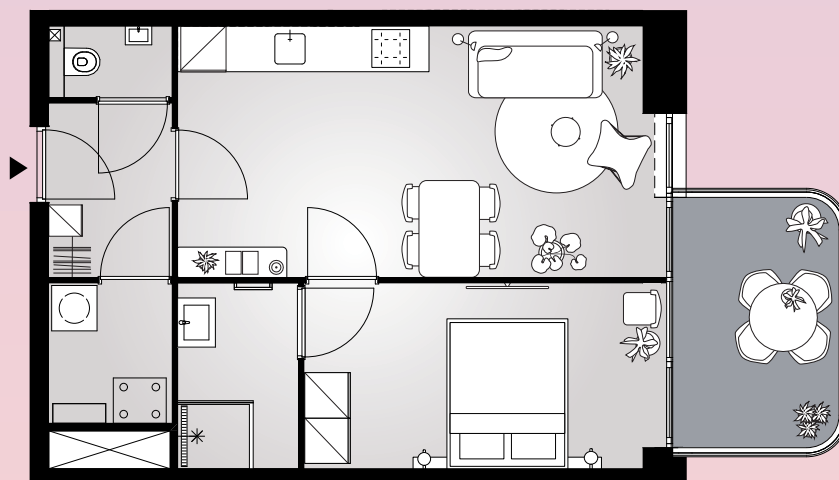

Aan deze sfeerplattegrond kunnen geen rechten worden ontleend.

Aan het IJ

The Bow

Bouwnummer 2.15

Spadinalaan 643

2e verdieping

46 m² woonoppervlakte in gbo

2 kamers

balkon op **oost**