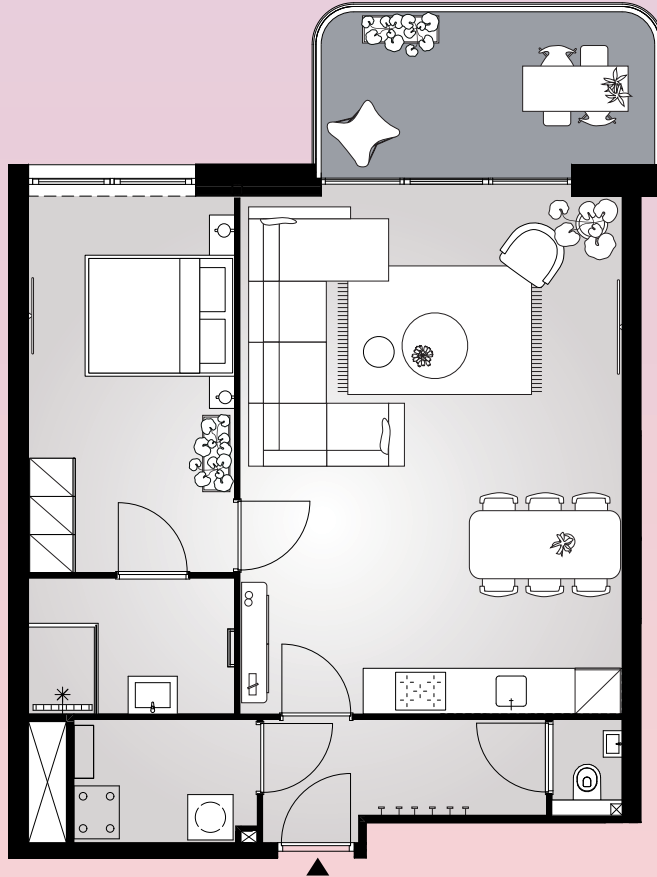

Aan deze sfeerplattegrond kunnen geen rechten worden ontleend.

Aan het IJ

The Bow

Bouwnummer 2.13

Spadinalaan 639

2e verdieping

65 m² woonoppervlakte in gbo

2 kamers

balkon op **noord**