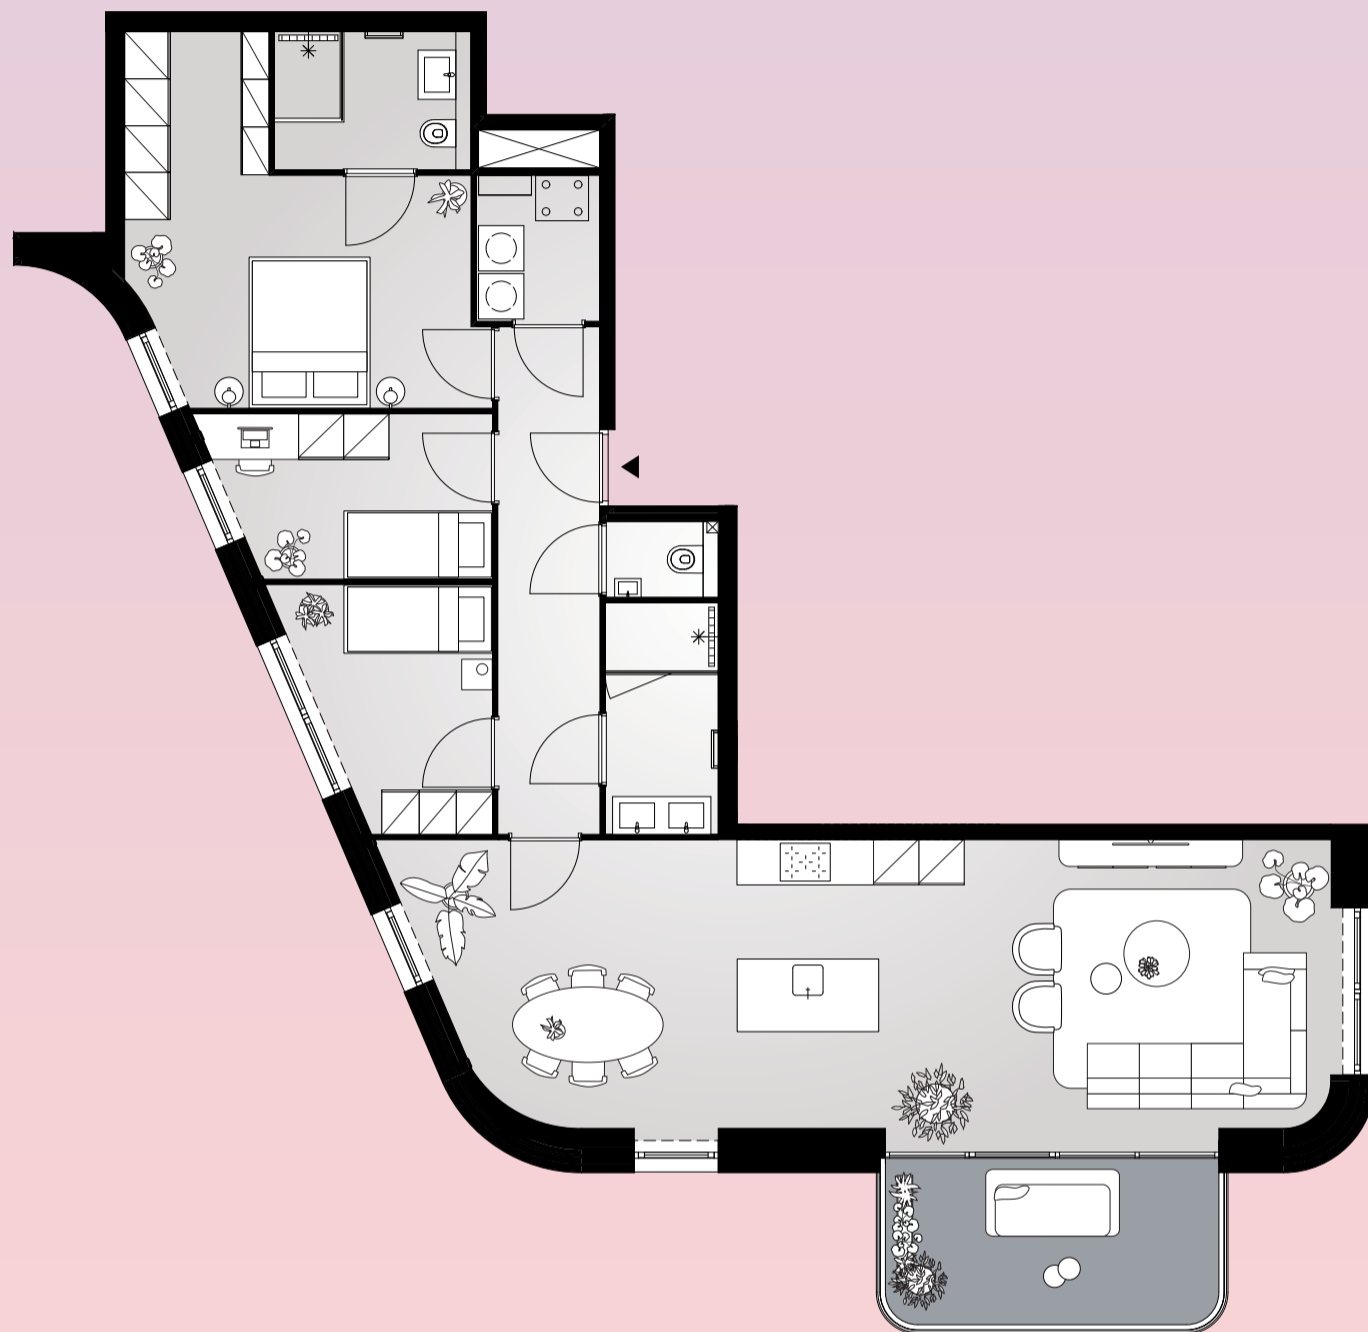

0 1 2 3 4 5 m

Aan deze sfeerplattegrond kunnen geen rechten worden ontleend.

Aan het IJ

The Bow

Bouwnummer 2.18

Spadinalaan 649

2e verdieping

105 m² woonoppervlakte in gbo

4 kamers

balkon op **zuid**