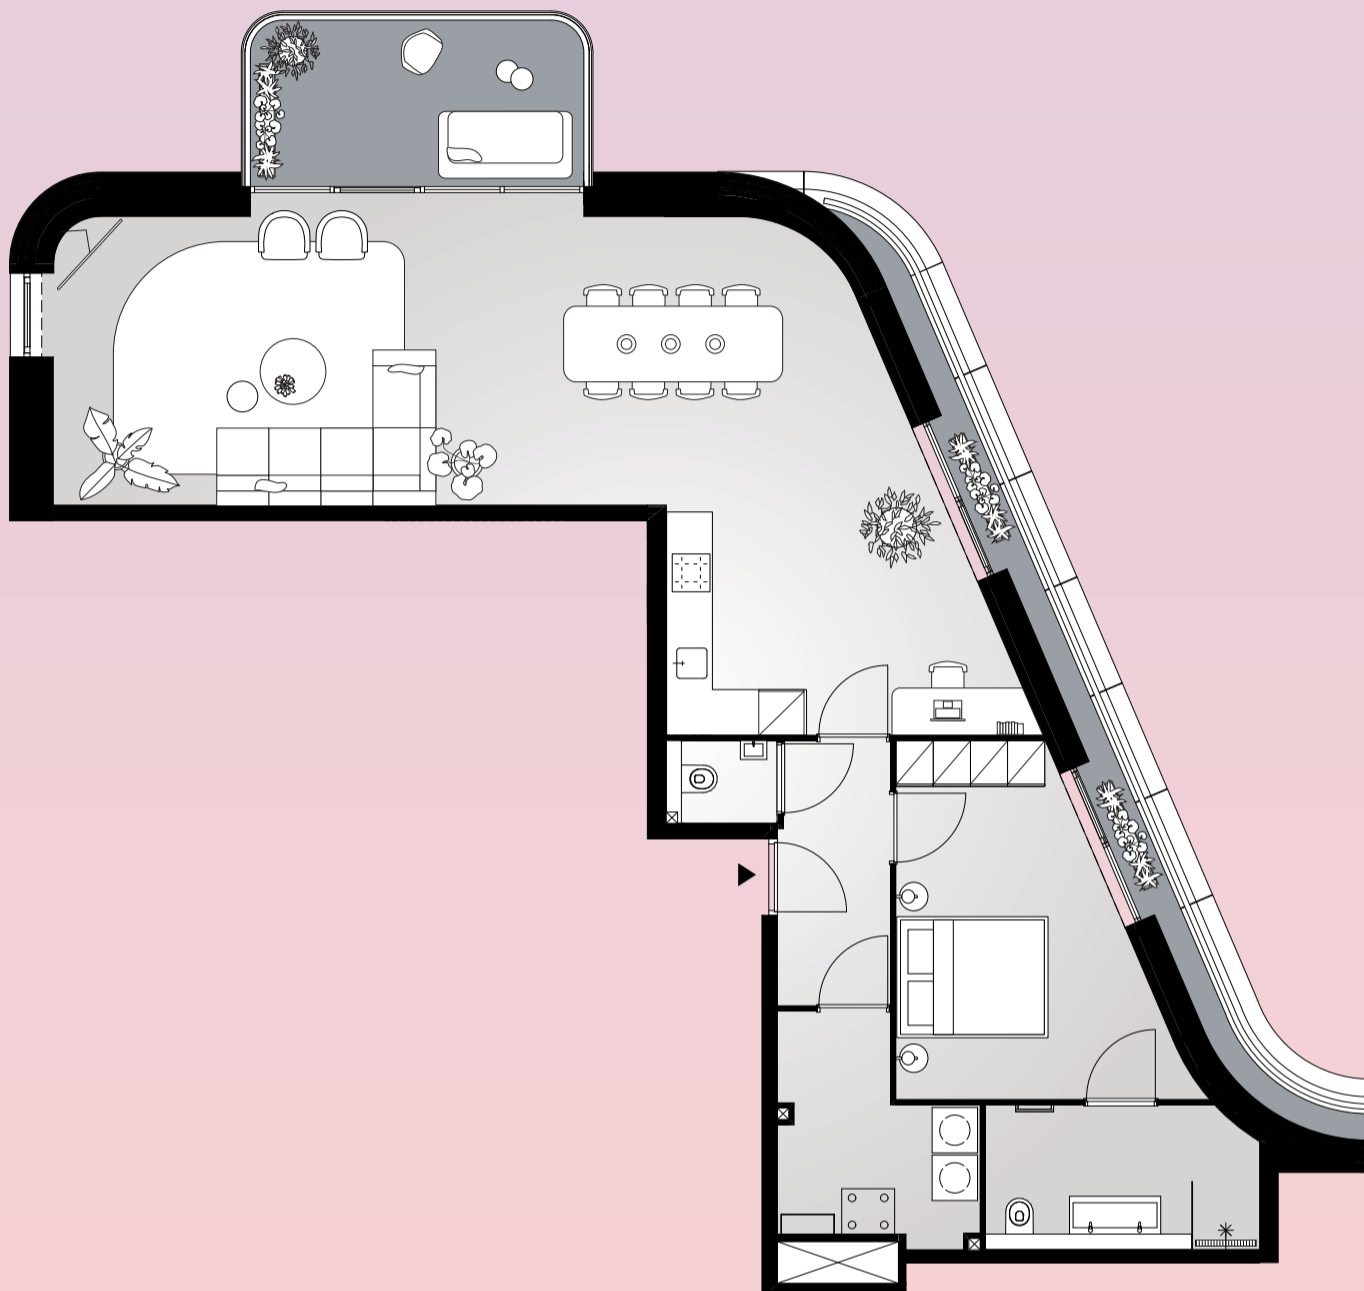

0 1 2 3 4 5 m

Aan deze sfeerplattegrond kunnen geen rechten worden ontleend.

Aan het IJ

The Bow

Bouwnummer 3.01

Spadinalaan 549

3e verdieping

92 m² woonoppervlakte in gbo

2 kamers

balkon op **noord**