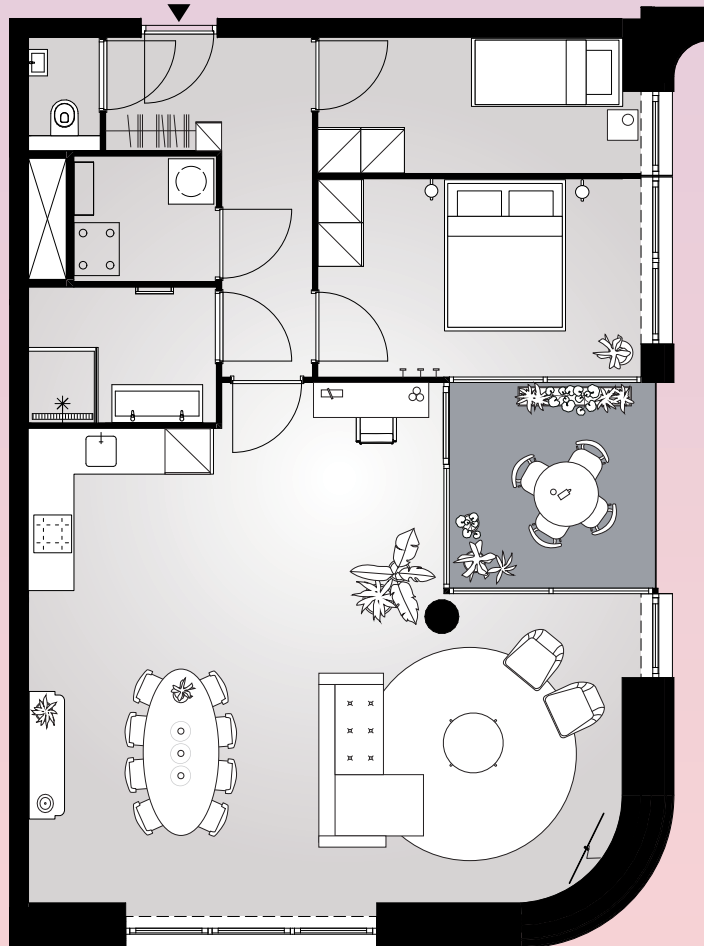

Aan deze sfeerplattegrond kunnen geen rechten worden ontleend.

Aan het IJ

The Bow

Bouwnummer 1.09

Spadinalaan 581

1e verdieping

85 m² woonoppervlakte in gbo

3 kamers

loggia op **oost**