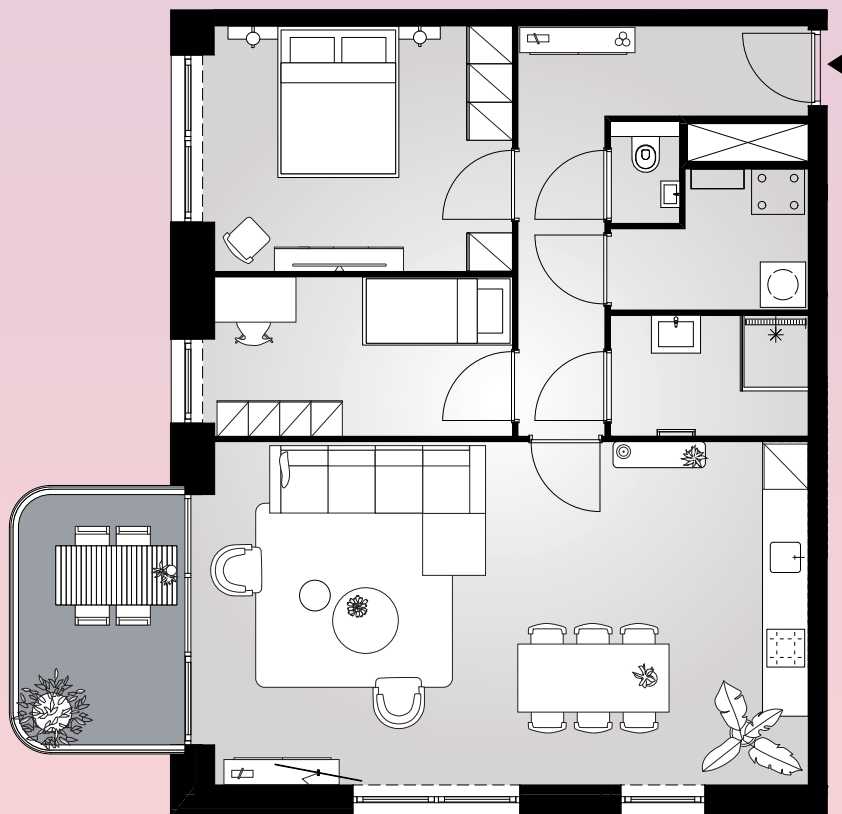

Aan deze sfeerplattegrond kunnen geen rechten worden ontleend.

Aan het IJ

The Bow

Bouwnummer 3.05

Spadinalaan 541

3e verdieping

80 m² woonoppervlakte in gbo

3 kamers

balkon op **west**