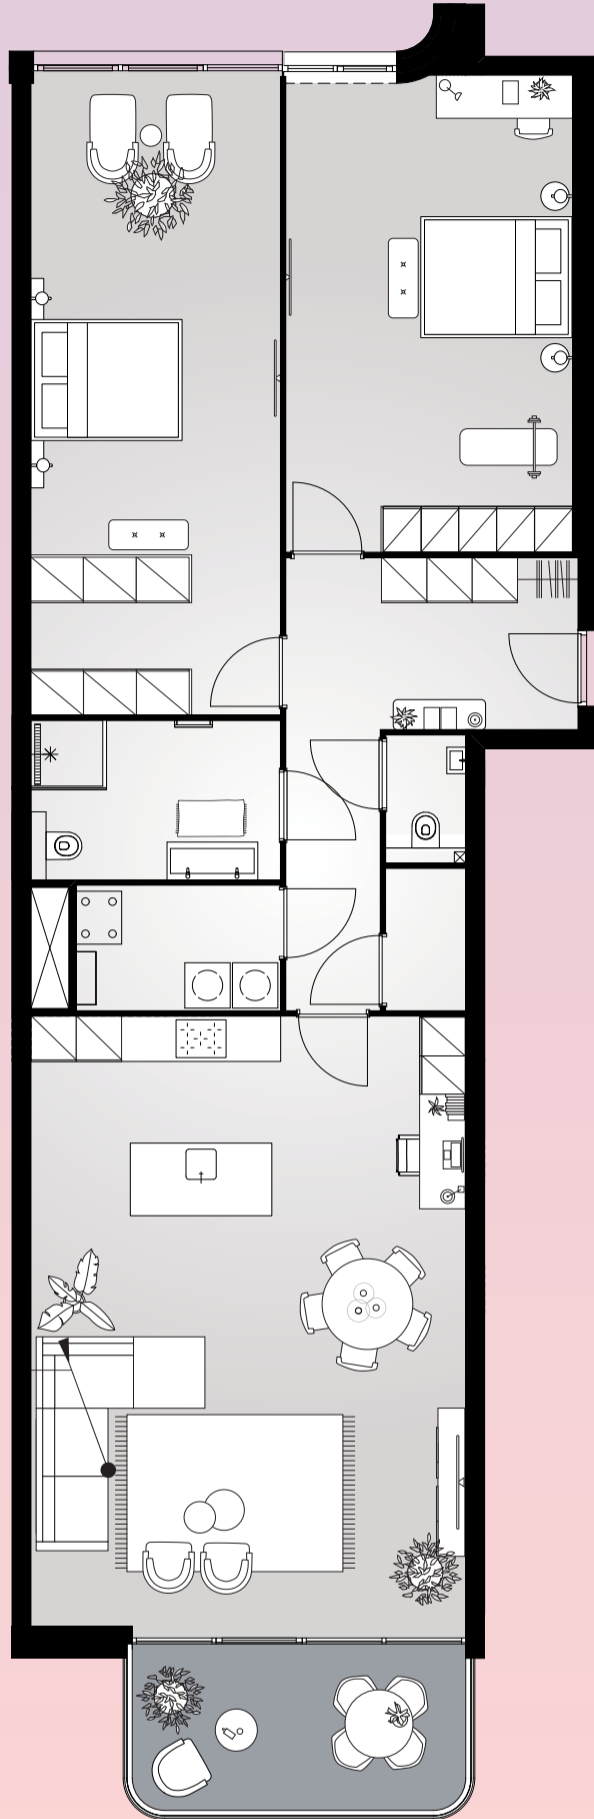

0 1 2 3 4 5 m

Aan deze sfeerplattegrond kunnen geen rechten worden ontleend.

Aan het IJ

The Bow

Bouwnummer 2.08

Spadinalaan 591

2e verdieping

130 m² woonoppervlakte in gbo

3 kamers

balkon op **zuid**