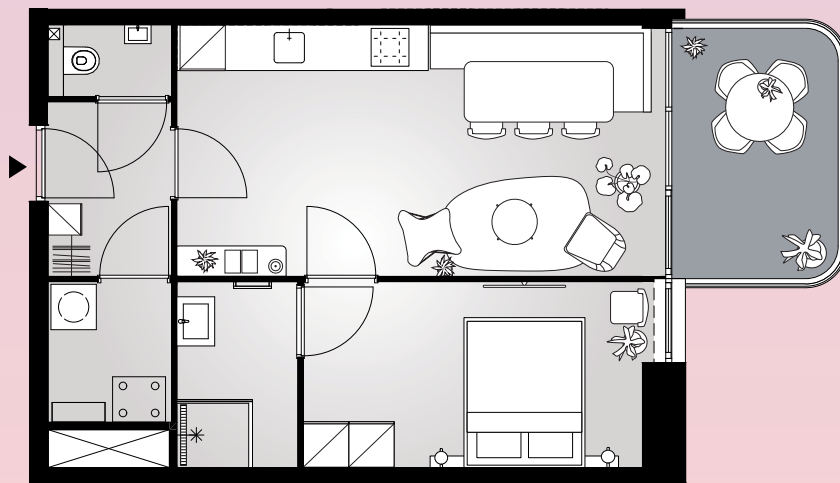

Aan deze sfeerplattegrond kunnen geen rechten worden ontleend.

Aan het IJ

The Bow

Bouwnummer 3.15

Spadinalaan 657

3e verdieping

46 m² woonoppervlakte in gbo

2 kamers

balkon op **oost**