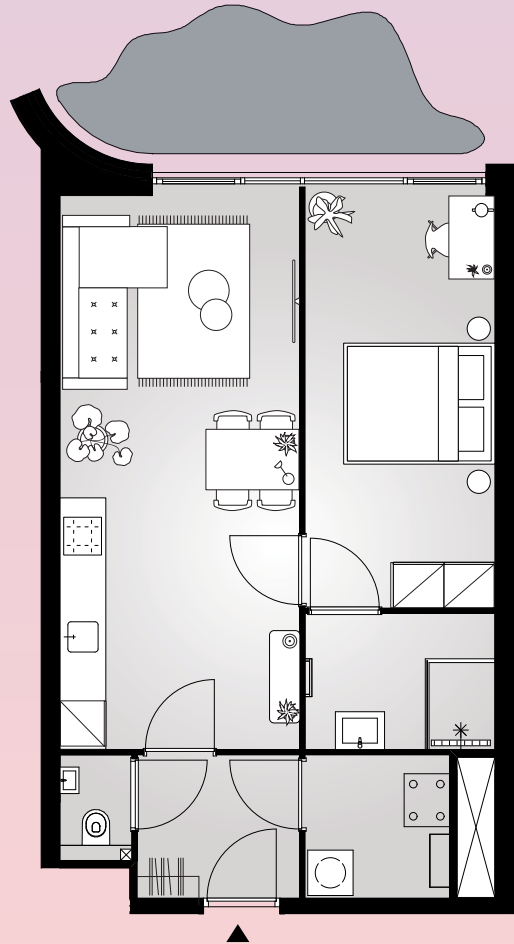

Aan deze sfeerplattegrond kunnen geen rechten worden ontleend.

Aan het IJ

The Bow

Bouwnummer 0.08

Spadinalaan 499

BG begane grond

52 m² woonoppervlakte in gbo

2 kamers

terras op **noord**