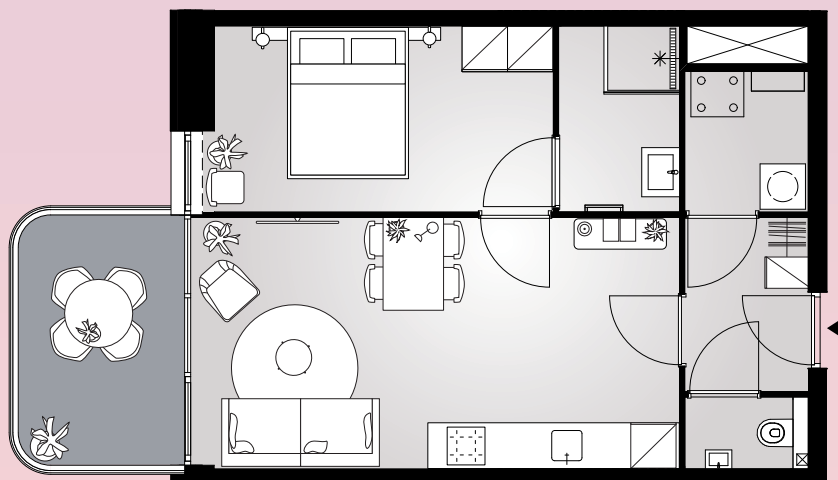

Aan deze sfeerplattegrond kunnen geen rechten worden ontleend.

Aan het IJ

The Bow

Bouwnummer 3.04

Spadinalaan 543

3e verdieping

46 m² woonoppervlakte in gbo

2 kamers

balkon op **west**