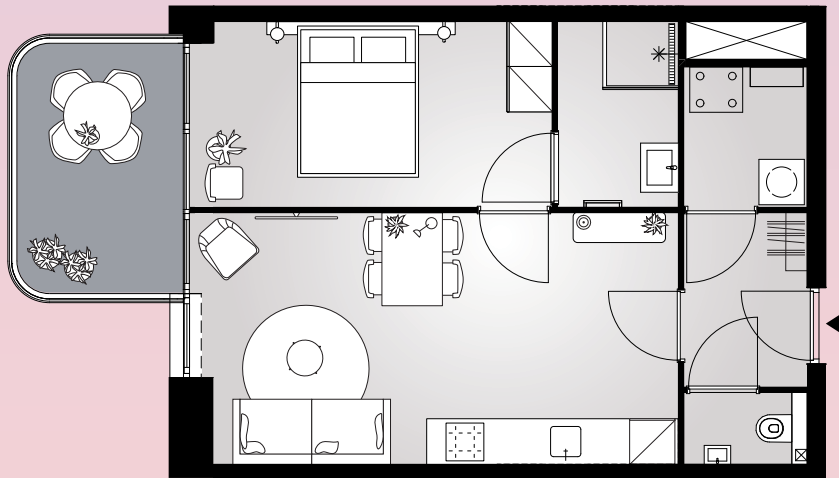

Aan deze sfeerplattegrond kunnen geen rechten worden ontleend.

Aan het IJ

The Bow

Bouwnummer 2.04

Spadinalaan 529

2e verdieping

46 m² woonoppervlakte in gbo

2 kamers

balkon op **west**