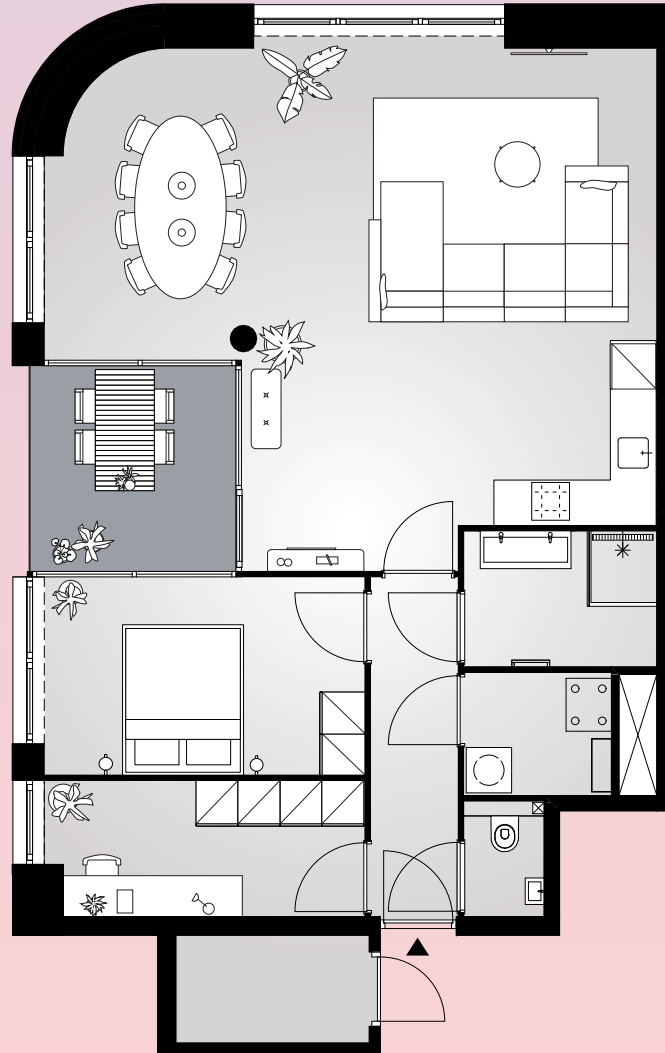

# Aan het IJ

The Bow

**Bouwnummer 2.09**

Spadinalaan 589

**2e** verdieping

**85** m<sup>2</sup> woonoppervlakte in gbo

**3** kamers

loggia op **oost**