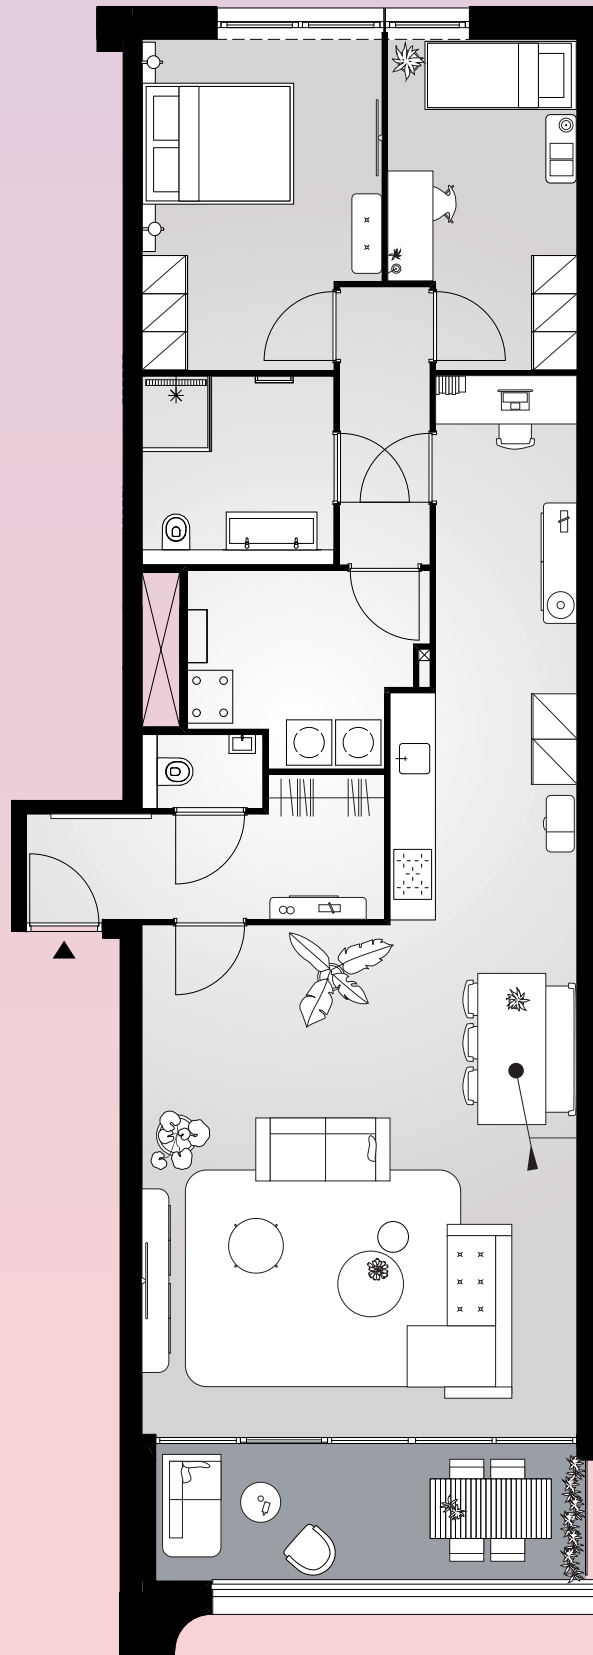

# Aan het IJ

The Bow

**Bouwnummer 1.10**

Spadinalaan 585

**1e** verdieping

**82** m<sup>2</sup> woonoppervlakte in gbo

**3** kamers

loggia op **west**