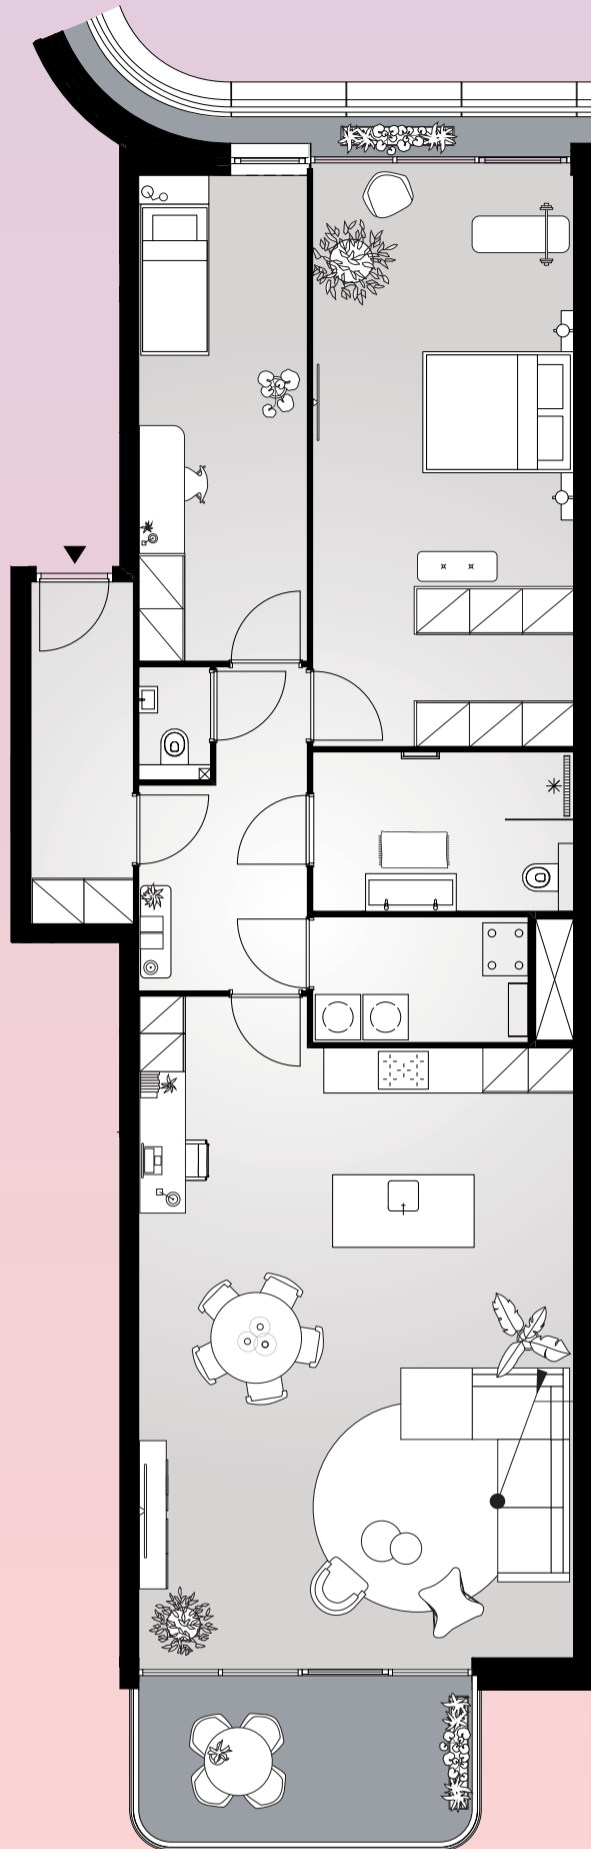

0 1 2 3 4 5 m

Aan deze sfeerplattegrond kunnen geen rechten worden ontleend.

Aan het IJ

The Bow

Bouwnummer 3.07

Spadinalaan 551

3e verdieping

119 m² woonoppervlakte in gbo

3 kamers

balkon op **zuid**