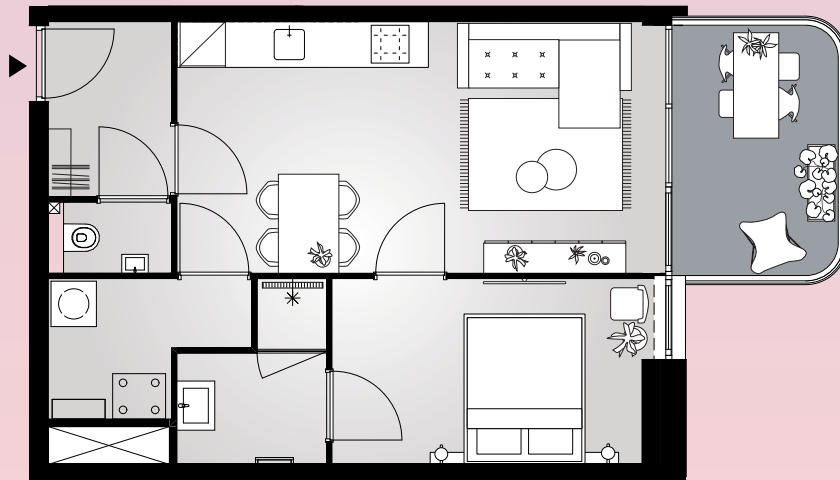

Aan deze sfeerplattegrond kunnen geen rechten worden ontleend.

Aan het IJ

The Bow

Bouwnummer 3.16

Spadinalaan 659

3e verdieping

46 m² woonoppervlakte in gbo

2 kamers

balkon op **oost**