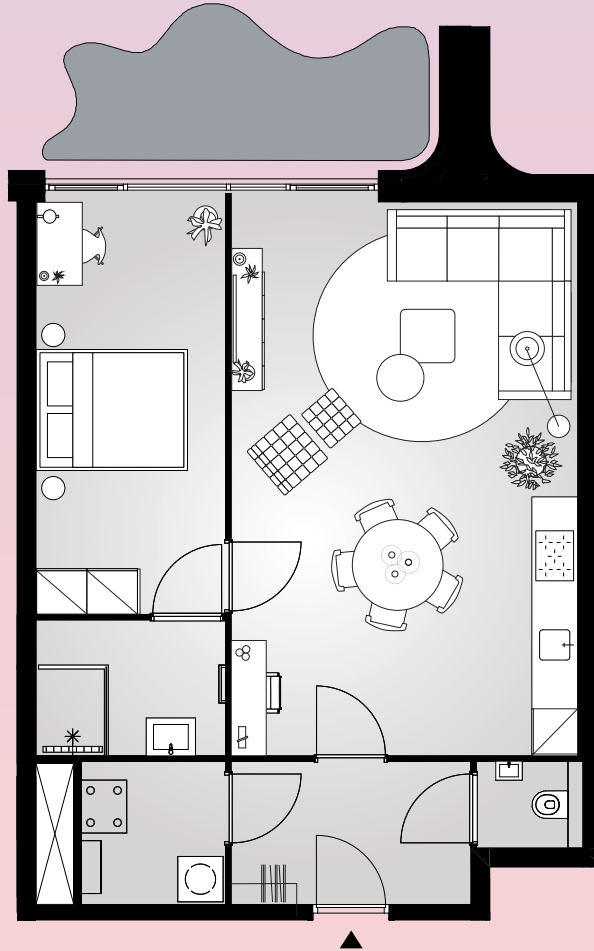

# Aan het IJ

The Bow

**Bouwnummer 0.07**

Spadinalaan 485

**BG** begane grond

**52** m<sup>2</sup> woonoppervlakte in gbo

**2** kamers

balkon op **zuid**

# Aan het IJ

The Bow

**Bouwnummer 0.08**

Spadinalaan 499

**BG** begane grond

**52** m<sup>2</sup> woonoppervlakte in gbo

**2** kamers

terras op **noord**

# Aan het IJ

The Bow

**Bouwnummer 0.09**

Spadinalaan 501

**BG** begane grond

**65** m<sup>2</sup> woonoppervlakte in gbo

**2** kamers

terras op **noord**