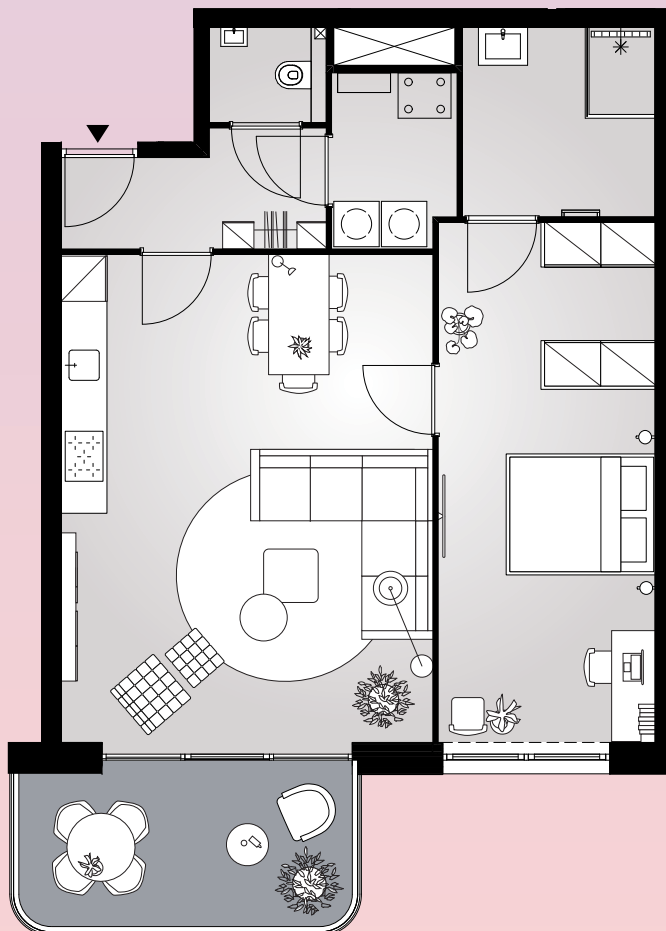

Aan deze sfeerplattegrond kunnen geen rechten worden ontleend.

Aan het IJ

The Bow

Bouwnummer 2.06

Spadinalaan 525

2e verdieping

70 m² woonoppervlakte in gbo

2 kamers

balkon op **zuid**