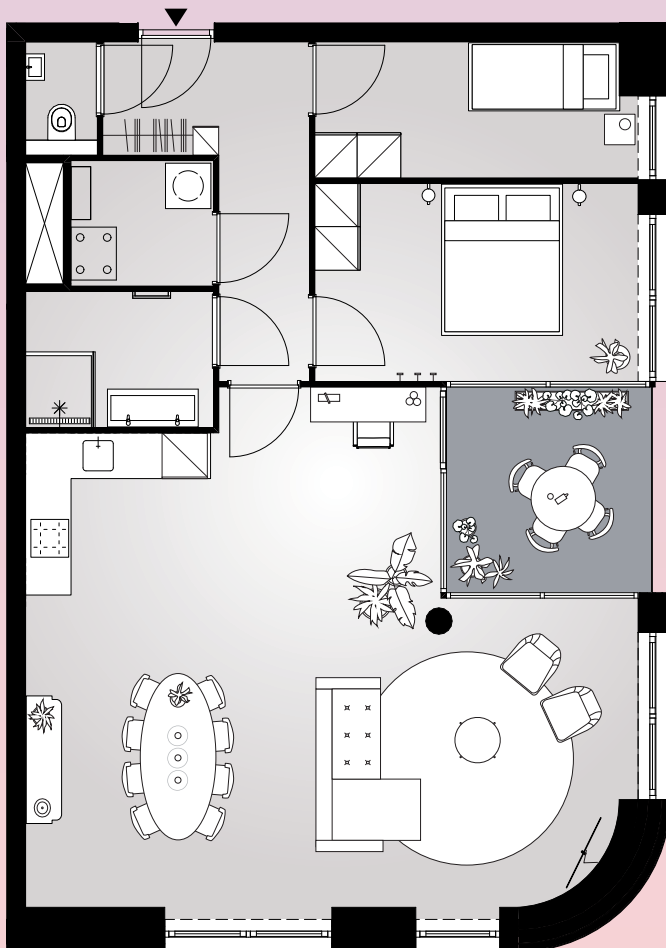

Aan deze sfeerplattegrond kunnen geen rechten worden ontleend.

Aan het IJ

The Bow

Bouwnummer 2.09

Spadinalaan 589

2e verdieping

85 m² woonoppervlakte in gbo

3 kamers

loggia op **oost**