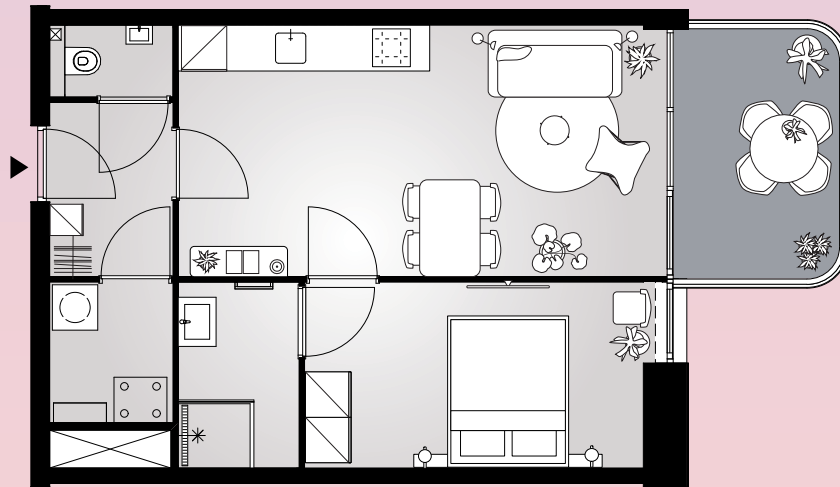

Aan deze sfeerplattegrond kunnen geen rechten worden ontleend.

Aan het IJ

The Bow

Bouwnummer 1.15

Spadinalaan 629

1e verdieping

46 m² woonoppervlakte in gbo

2 kamers

balkon op **oost**