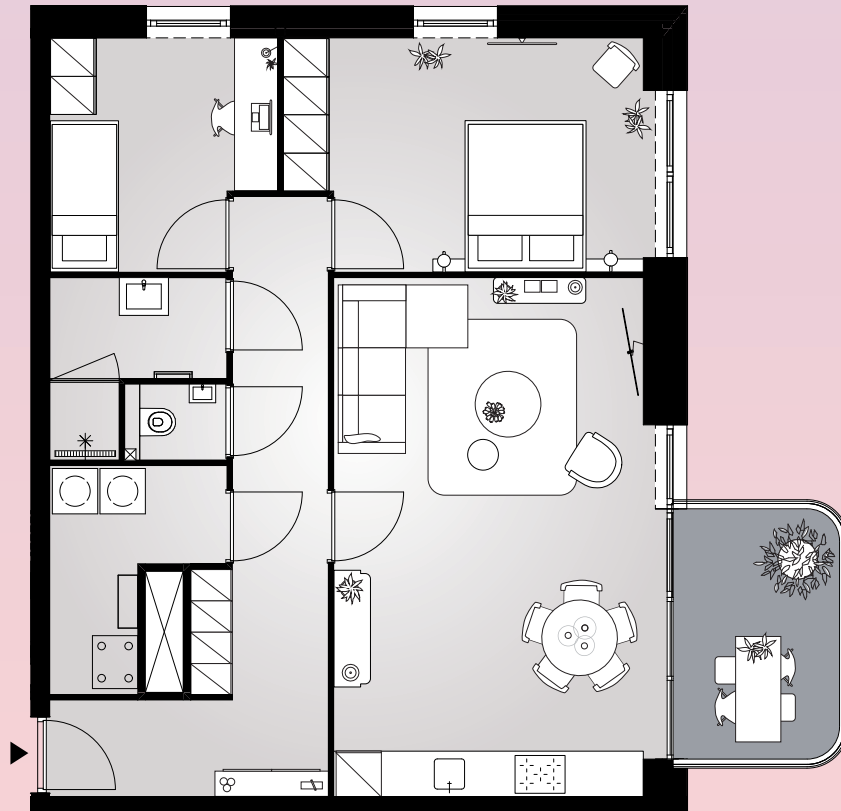

Aan deze sfeerplattegrond kunnen geen rechten worden ontleend.

Aan het IJ

The Bow

Bouwnummer 2.14

Spadinalaan 641

2e verdieping

80 m² woonoppervlakte in gbo

3 kamers

balkon op **oost**