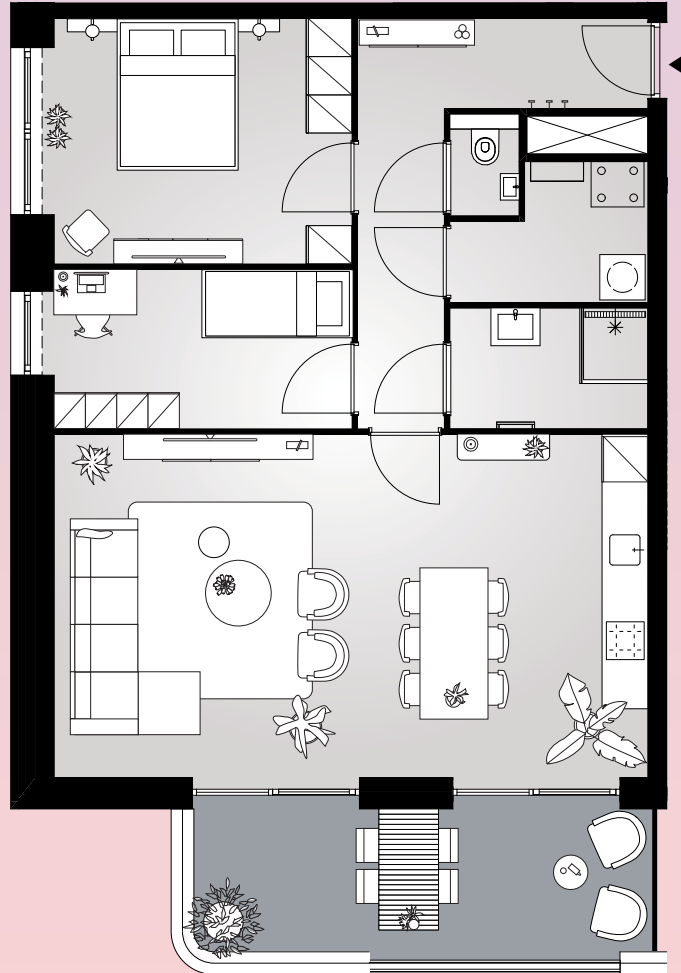

# Aan het IJ

The Bow

**Bouwnummer 0.02**

Spadinalaan 495

**BG** begane grond

**46** m<sup>2</sup> woonoppervlakte in gbo

**2** kamers

balkon op **west**

# Aan het IJ

The Bow

**Bouwnummer 0.03**

Spadinalaan 493

**BG** begane grond

**46** m<sup>2</sup> woonoppervlakte in gbo

**2** kamers

balkon op **west**

# Aan het IJ

The Bow

**Bouwnummer 0.04**  
Spadinalaan 491

**BG** begane grond

**78** m<sup>2</sup> woonoppervlakte in gbo

**3** kamers

balkon op **zuid**

Aan deze sfeerplattegrond kunnen geen rechten worden ontleend.

# Aan het IJ

The Bow

**Bouwnummer 0.05**

Spadinalaan 489

**BG** begane grond

**70** m<sup>2</sup> woonoppervlakte in gbo

**2** kamers

balkon op **zuid**