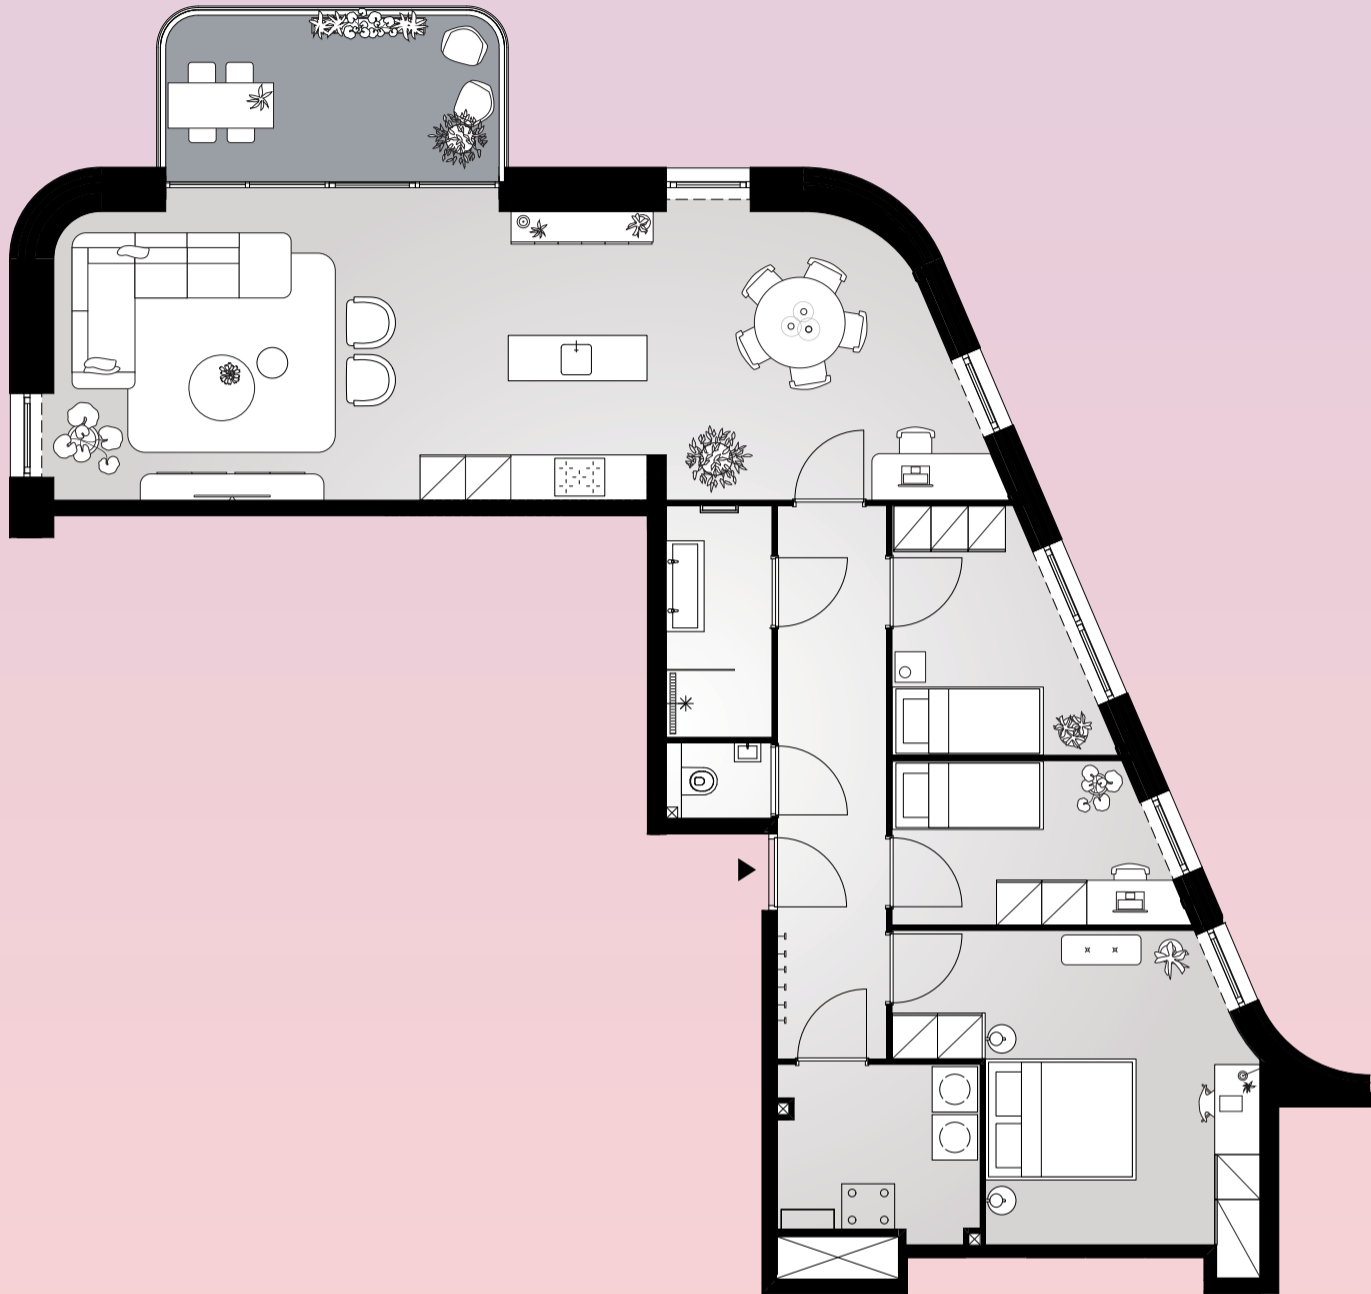

0 1 2 3 4 5 m

Aan deze sfeerplattegrond kunnen geen rechten worden ontleend.

Aan het IJ

The Bow

Bouwnummer 2.01

Spadinalaan 535

2e verdieping

102 m² woonoppervlakte in gbo

4 kamers

balkon op **noord**