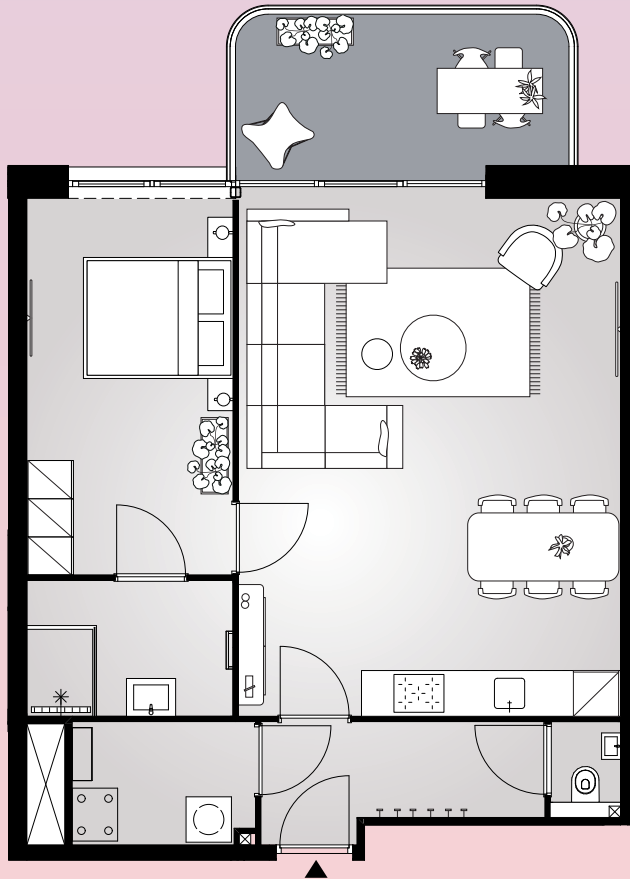

Aan deze sfeerplattegrond kunnen geen rechten worden ontleend.

Aan het IJ

The Bow

Bouwnummer 1.13

Spadinalaan 625

1e verdieping

66 m² woonoppervlakte in gbo

2 kamers

balkon op **noord**