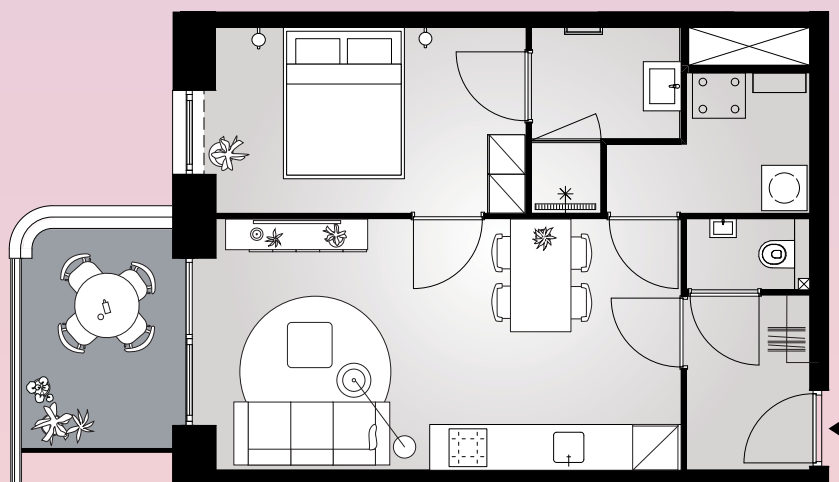

# Aan het IJ

The Bow

**Bouwnummer 0.01**  
Spadinalaan 497

**BG** begane grond

**79** m<sup>2</sup> woonoppervlakte in gbo

**3** kamers

balkon op **west**

Aan deze sfeerplattegrond kunnen geen rechten worden ontleend.

# Aan het IJ

The Bow

**Bouwnummer 0.02**

Spadinalaan 495

**BG** begane grond

**46** m<sup>2</sup> woonoppervlakte in gbo

**2** kamers

balkon op **west**