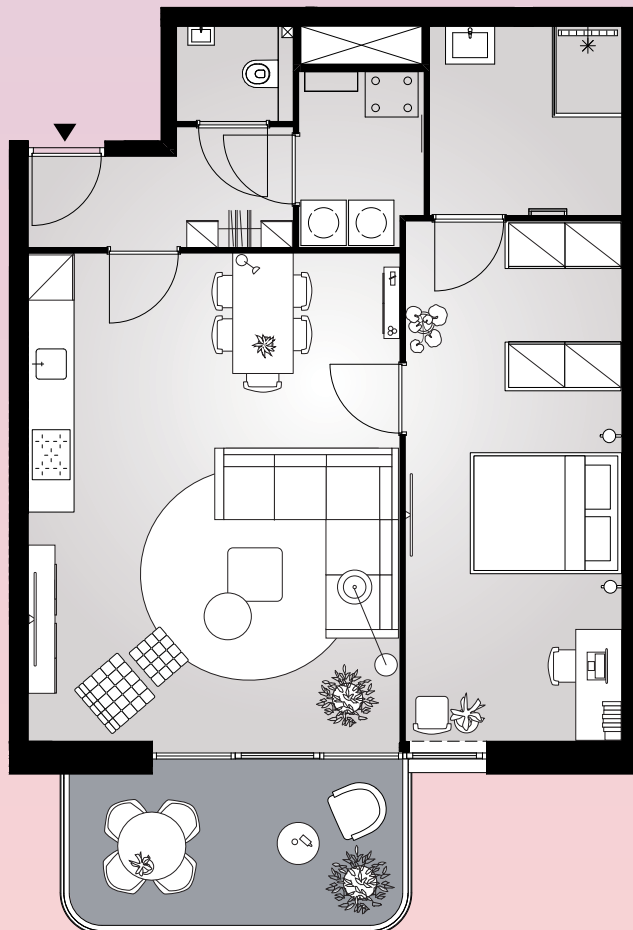

Aan deze sfeerplattegrond kunnen geen rechten worden ontleend.

Aan het IJ

The Bow

Bouwnummer 1.06

Spadinalaan 511

1e verdieping

70 m² woonoppervlakte in gbo

2 kamers

balkon op **zuid**