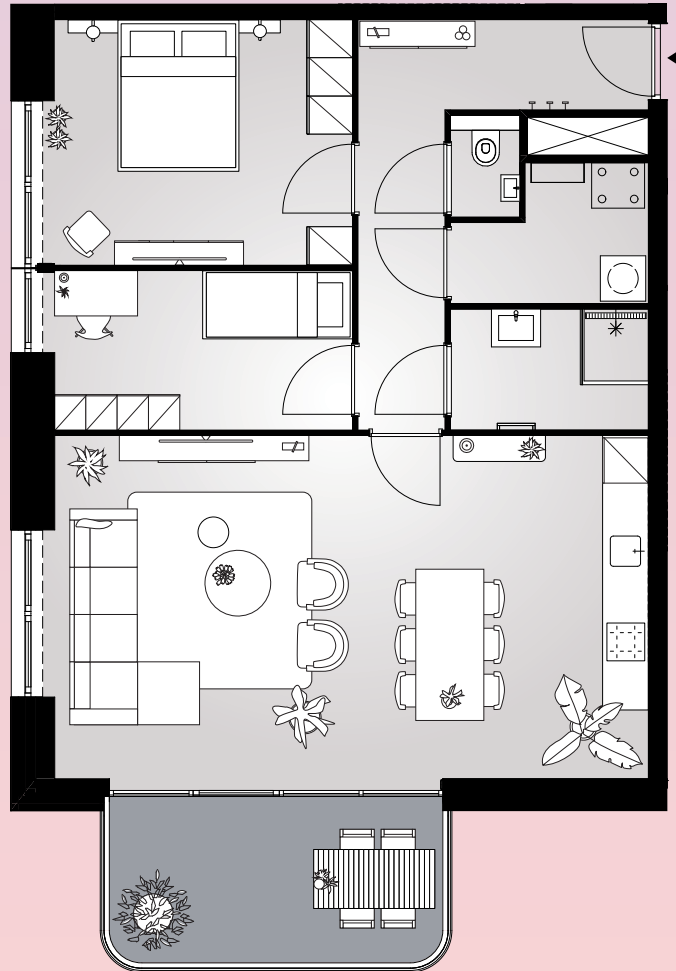

Aan deze sfeerplattegrond kunnen geen rechten worden ontleend.

Aan het IJ

The Bow

Bouwnummer 2.05

Spadinalaan 527

2e verdieping

80 m² woonoppervlakte in gbo

3 kamers

balkon op **zuid**