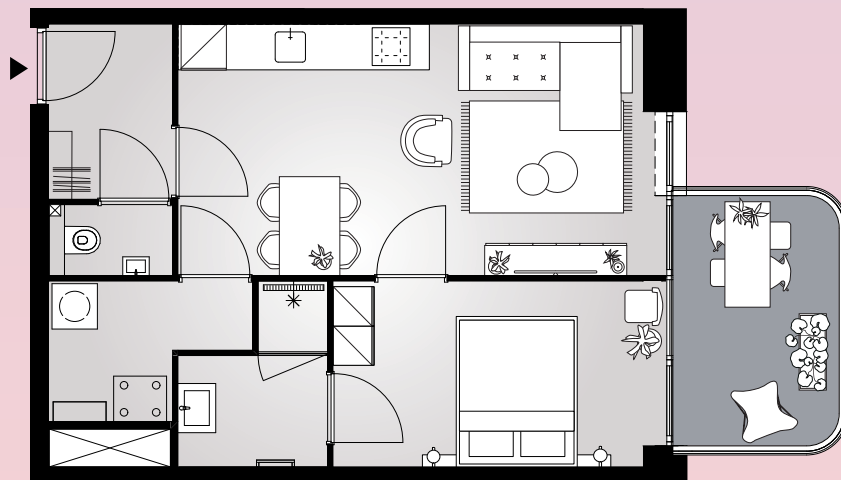

## Bouwnummer 2.15

Spadinalaan 643

**2e** verdieping

**46** m<sup>2</sup> woonoppervlakte in gbo

**2** kamers

balkon op **oost**

Aan deze sfeerplattegrond kunnen geen rechten worden ontleend.