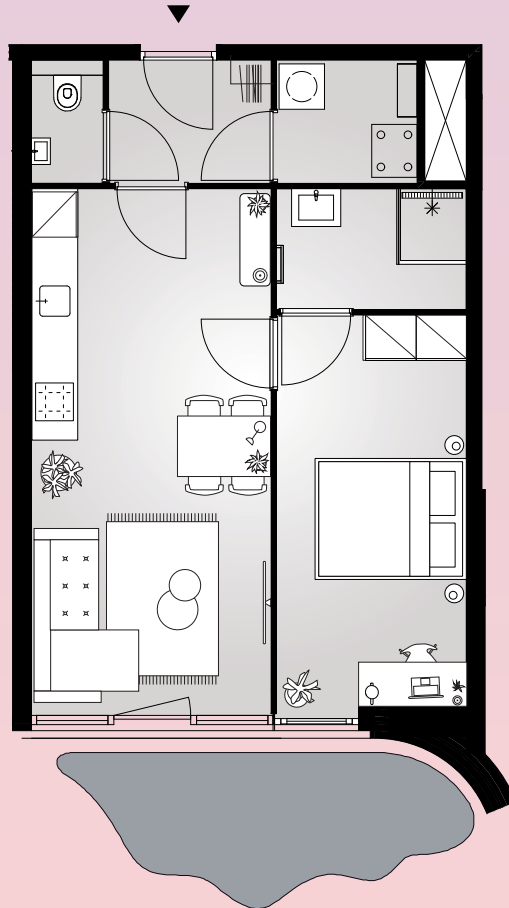

Aan deze sfeerplattegrond kunnen geen rechten worden ontleend.

Aan het IJ

The Bow

Bouwnummer 0.13

Spadinalaan 507

BG begane grond

49 m² woonoppervlakte in gbo

2 kamers

terras op **zuid**