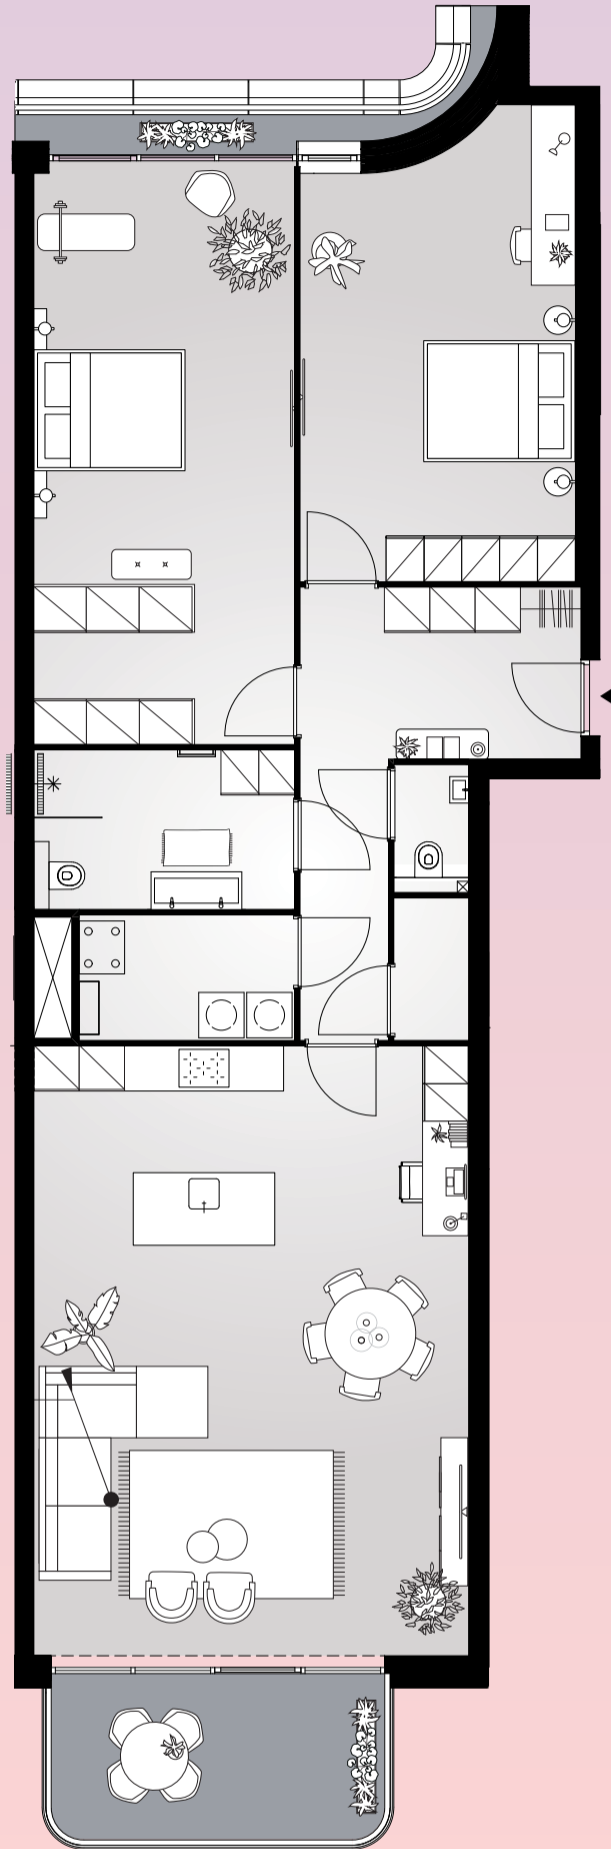

0 1 2 3 4 5 m

Aan deze sfeerplattegrond kunnen geen rechten worden ontleend.

Aan het IJ

The Bow

Bouwnummer 3.08

Spadinalaan 599

3e verdieping

125 m² woonoppervlakte in gbo

3 kamers

balkon op **zuid**