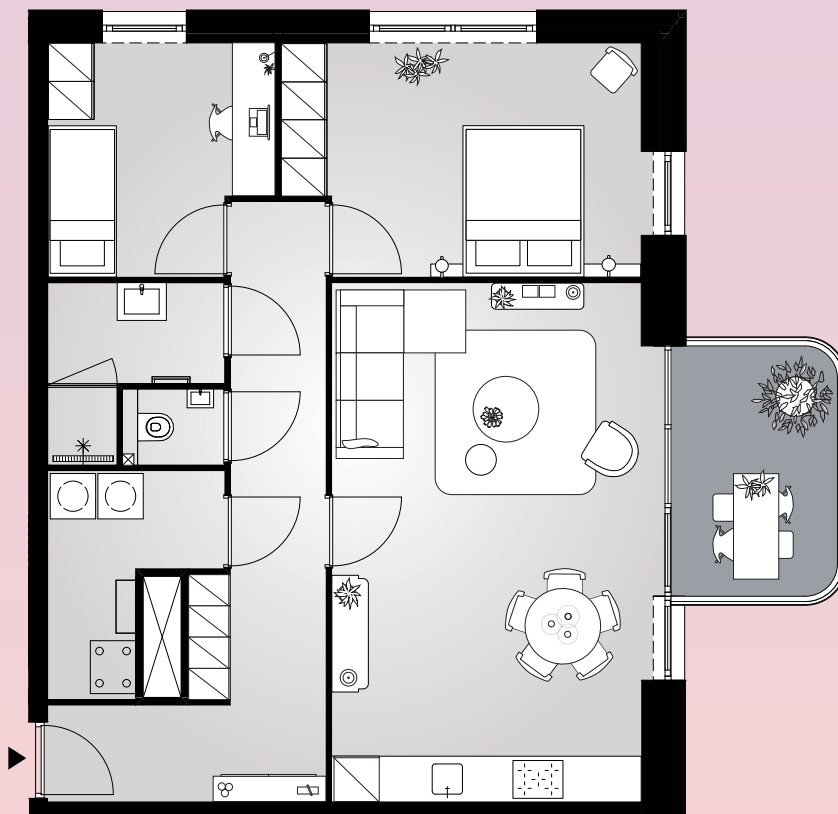

Aan deze sfeerplattegrond kunnen geen rechten worden ontleend.

Aan het IJ

The Bow

Bouwnummer 1.14

Spadinalaan 627

1e verdieping

79 m² woonoppervlakte in gbo

3 kamers

balkon op **oost**