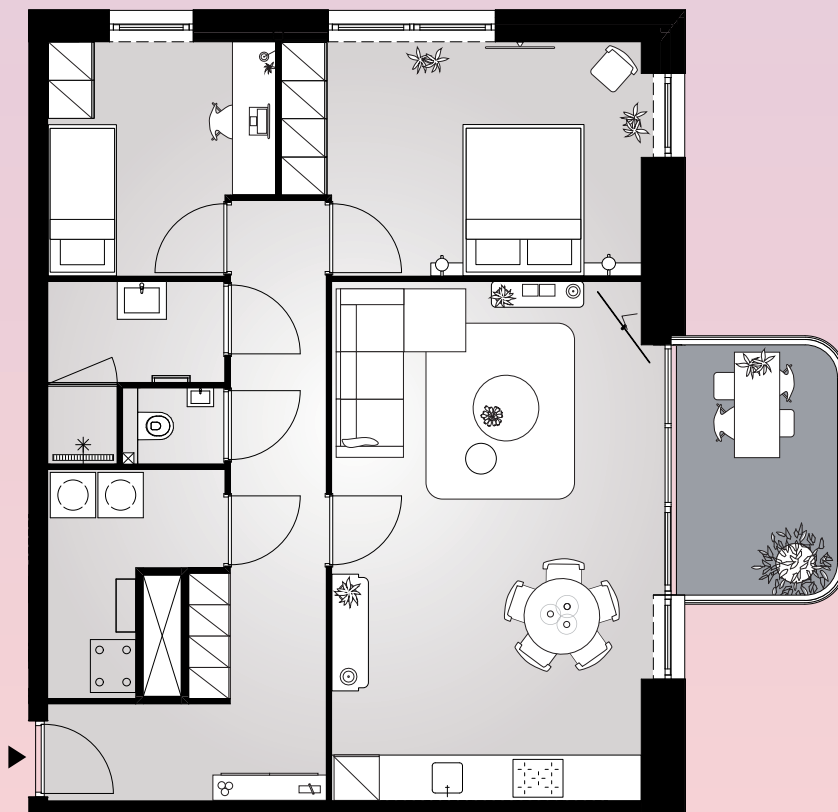

Aan deze sfeerplattegrond kunnen geen rechten worden ontleend.

Aan het IJ

The Bow

Bouwnummer 3.14

Spadinalaan 655

3e verdieping

79 m² woonoppervlakte in gbo

3 kamers

balkon op **oost**