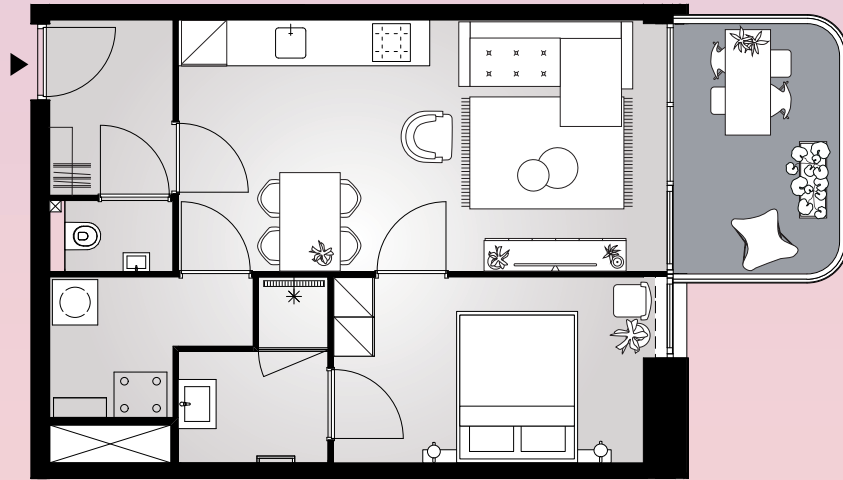

Aan deze sfeerplattegrond kunnen geen rechten worden ontleend.

Aan het IJ

The Bow

Bouwnummer 1.16

Spadinalaan 631

1e verdieping

46 m² woonoppervlakte in gbo

2 kamers

balkon op **oost**