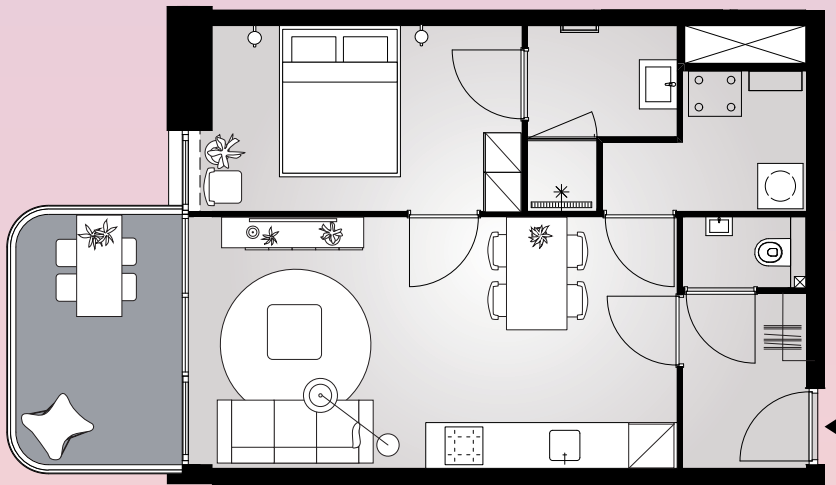

Aan deze sfeerplattegrond kunnen geen rechten worden ontleend.

Aan het IJ

The Bow

Bouwnummer 1.03

Spadinalaan 517

1e verdieping

46 m² woonoppervlakte in gbo

2 kamers

balkon op **west**