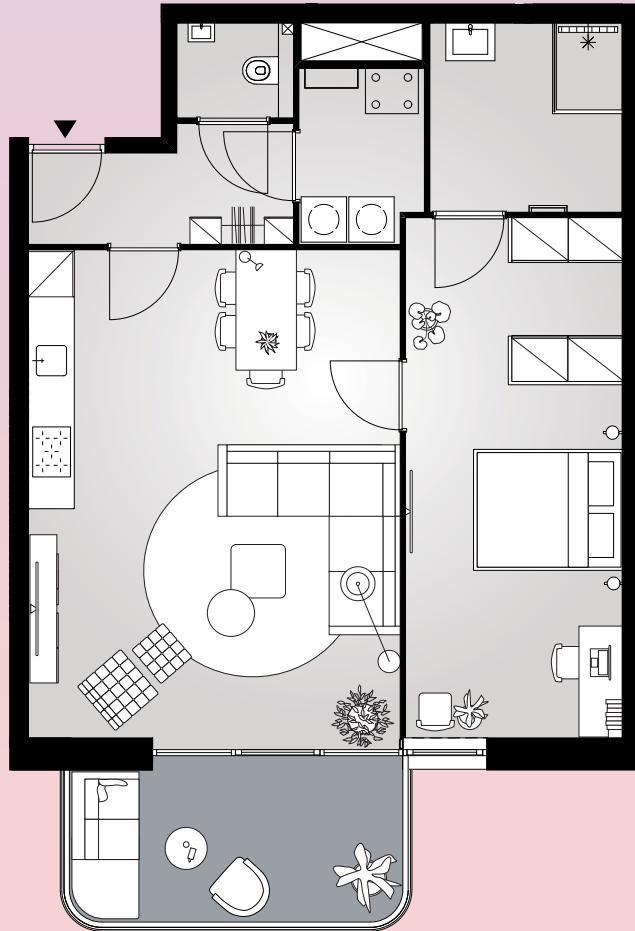

Aan deze sfeerplattegrond kunnen geen rechten worden ontleend.

Aan het IJ

The Bow

Bouwnummer 3.06

Spadinalaan 539

3e verdieping

70 m² woonoppervlakte in gbo

2 kamers

balkon op **zuid**