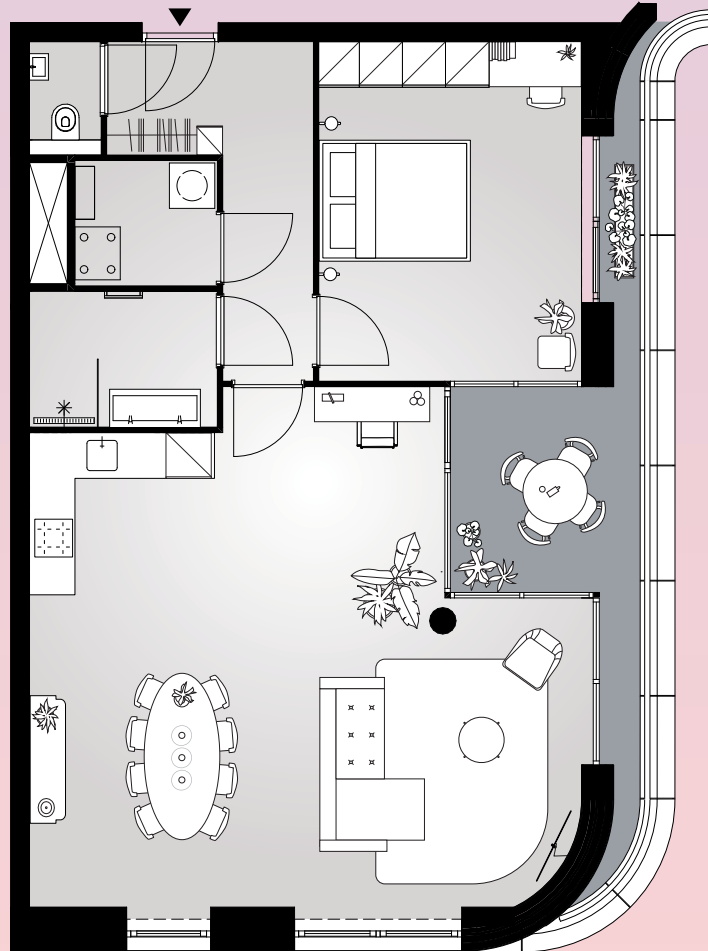

Aan deze sfeerplattegrond kunnen geen rechten worden ontleend.

Aan het IJ

The Bow

Bouwnummer 3.09

Spadinalaan 597

3e verdieping

77 m² woonoppervlakte in gbo

2 kamers

loggia op **oost**