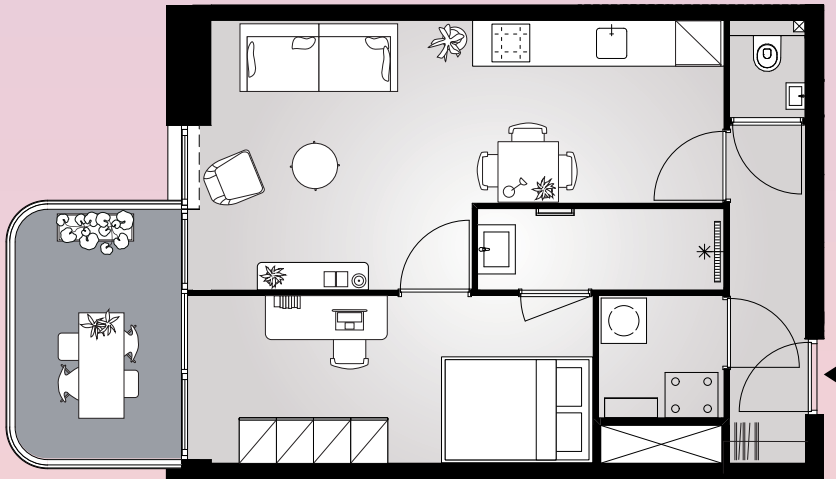

Aan deze sfeerplattegrond kunnen geen rechten worden ontleend.

Aan het IJ

The Bow

Bouwnummer 1.02

Spadinalaan 519

1e verdieping

46 m² woonoppervlakte in gbo

2 kamers

balkon op **west**