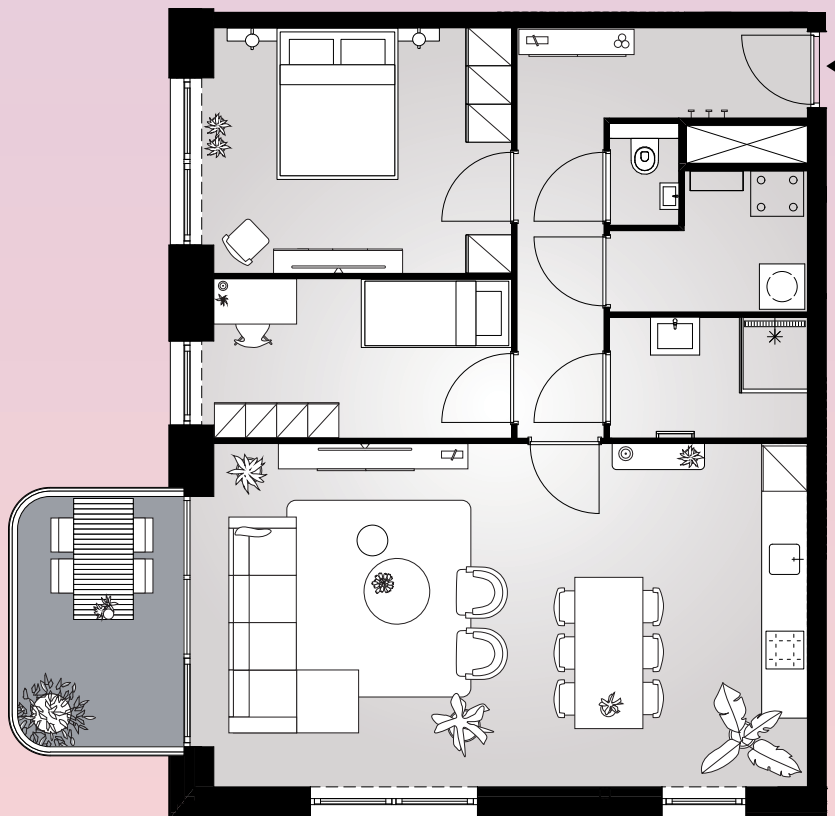

# Aan het IJ

The Bow

**Bouwnummer 1.04**

Spadinalaan 515

**1e** verdieping

**46** m<sup>2</sup> woonoppervlakte in gbo

**2** kamers

balkon op **west**