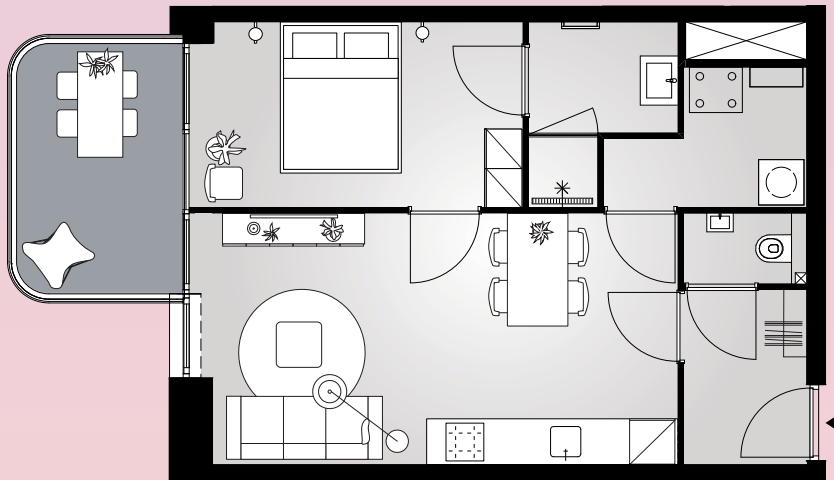

## Bouwnummer 2.02

Spadinalaan 533

**2e** verdieping

**46** m<sup>2</sup> woonoppervlakte in gbo

**2** kamers

balkon op **west**

Aan deze sfeerplattegrond kunnen geen rechten worden ontleend.