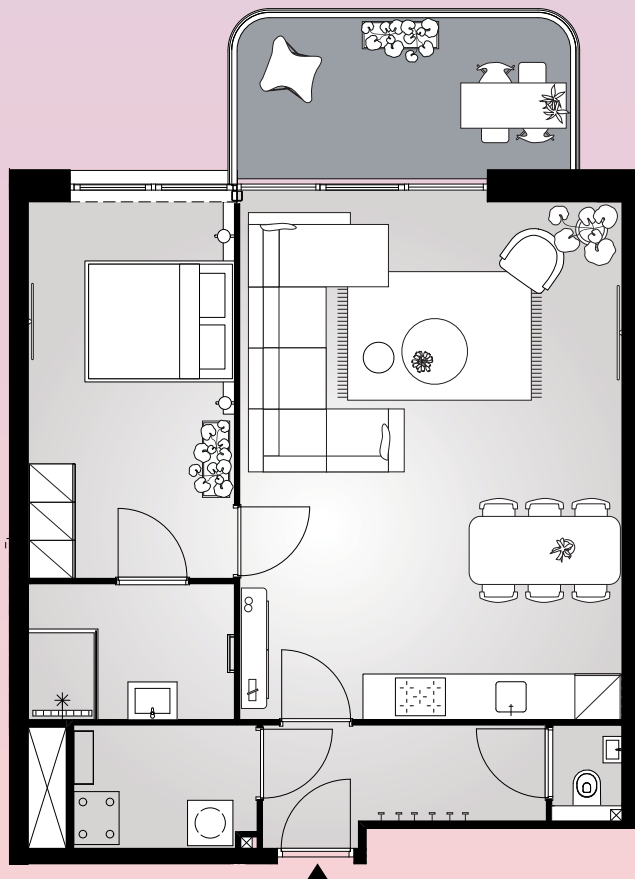

Aan deze sfeerplattegrond kunnen geen rechten worden ontleend.

Aan het IJ

The Bow

Bouwnummer 3.13

Spadinalaan 653

3e verdieping

66 m² woonoppervlakte in gbo

2 kamers

balkon op **noord**