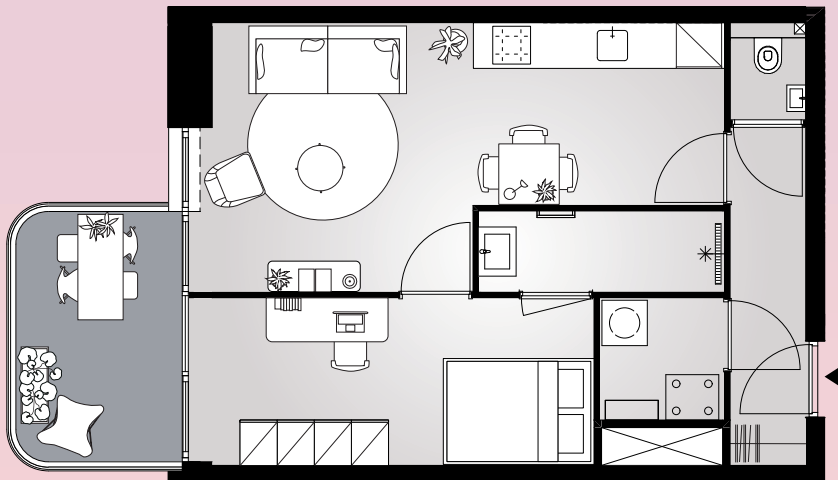

Aan deze sfeerplattegrond kunnen geen rechten worden ontleend.

Aan het IJ

The Bow

Bouwnummer 3.02

Spadinalaan 547

3e verdieping

46 m² woonoppervlakte in gbo

2 kamers

balkon op **west**