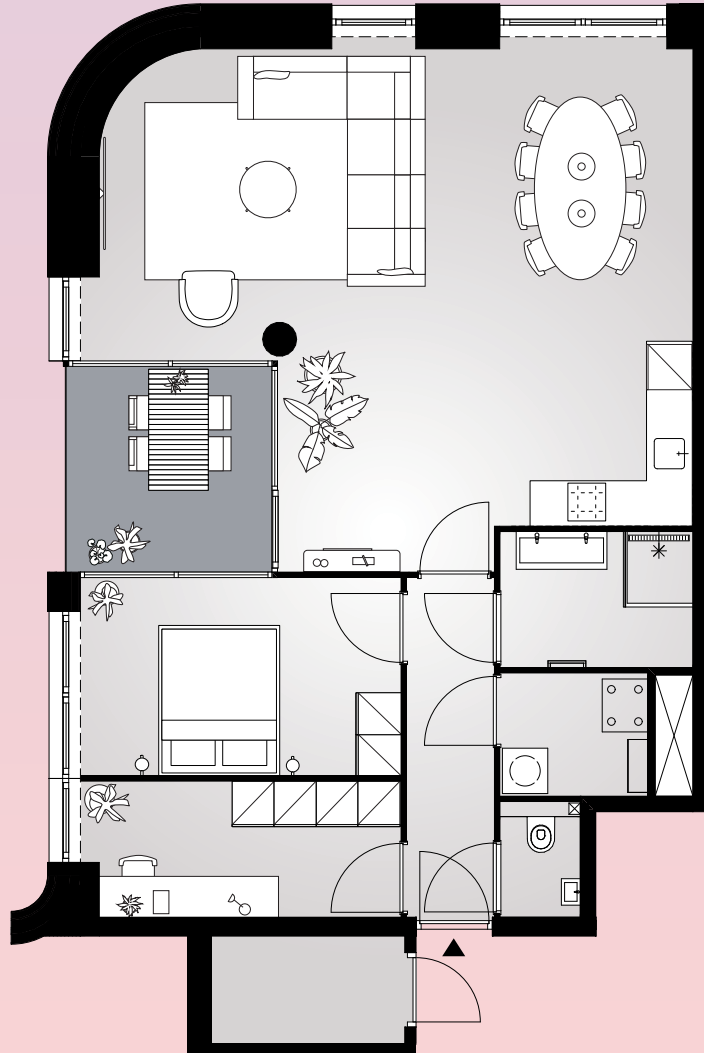

Aan deze sfeerplattegrond kunnen geen rechten worden ontleend.

Aan het IJ

The Bow

Bouwnummer 1.10

Spadinalaan 585

1e verdieping

82 m² woonoppervlakte in gbo

3 kamers

loggia op **west**