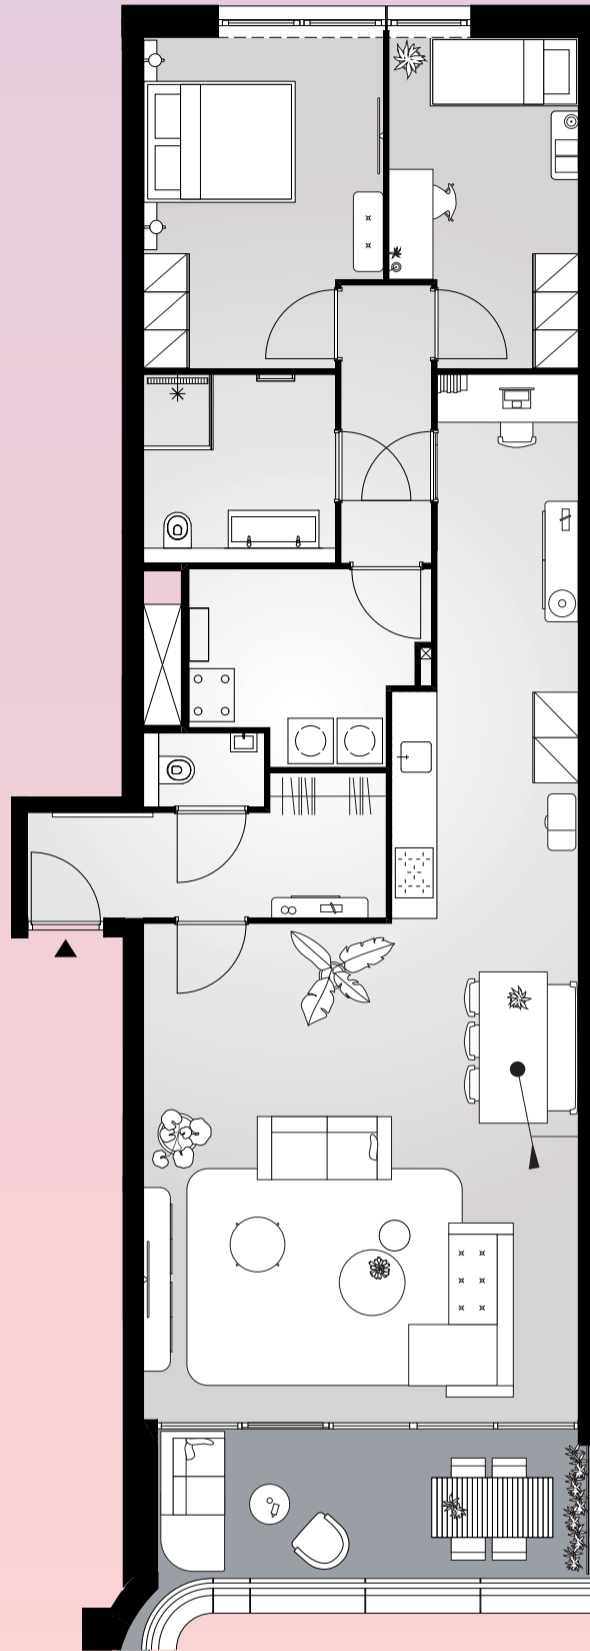

0 1 2 3 4 5 m

Aan deze sfeerplattegrond kunnen geen rechten worden ontleend.

Aan het IJ

The Bow

Bouwnummer 3.11

Spadinalaan 603

3e verdieping

107 m² woonoppervlakte in gbo

3 kamers

loggia op **zuid**