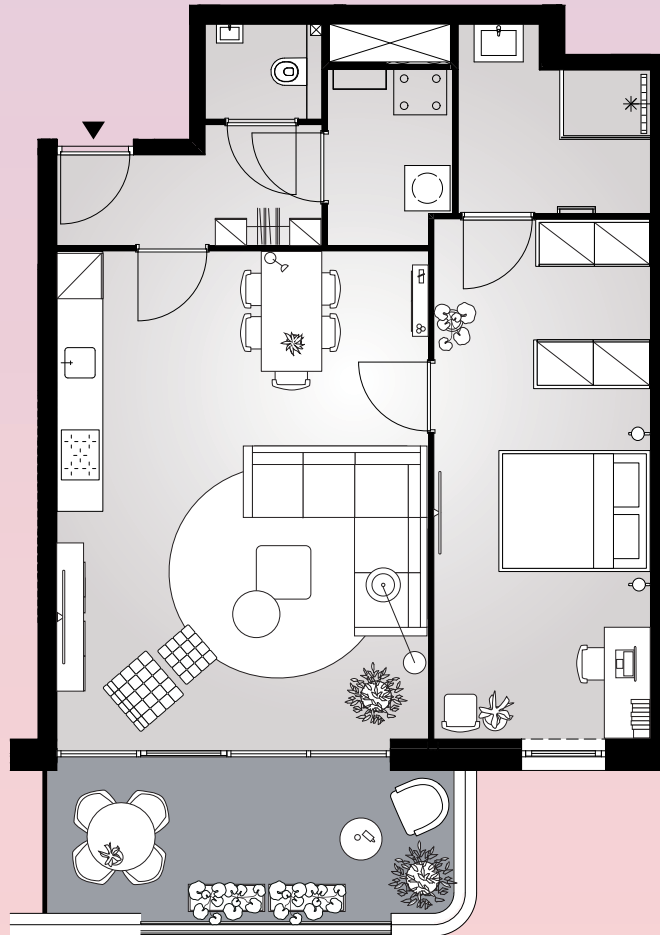

# Aan het IJ

The Bow

**Bouwnummer 0.03**

Spadinalaan 493

**BG** begane grond

**46** m<sup>2</sup> woonoppervlakte in gbo

**2** kamers

balkon op **west**

# Aan het IJ

The Bow

**Bouwnummer 0.04**  
Spadinalaan 491

**BG** begane grond

**78** m<sup>2</sup> woonoppervlakte in gbo

**3** kamers

balkon op **zuid**

Aan deze sfeerplattegrond kunnen geen rechten worden ontleend.

# Aan het IJ

The Bow

**Bouwnummer 0.05**

Spadinalaan 489

**BG** begane grond

**70** m<sup>2</sup> woonoppervlakte in gbo

**2** kamers

balkon op **zuid**

# Aan het IJ

The Bow

**Bouwnummer 0.06**

Spadinalaan 487

**BG** begane grond

**52** m<sup>2</sup> woonoppervlakte in gbo

**2** kamers

balkon op **zuid**