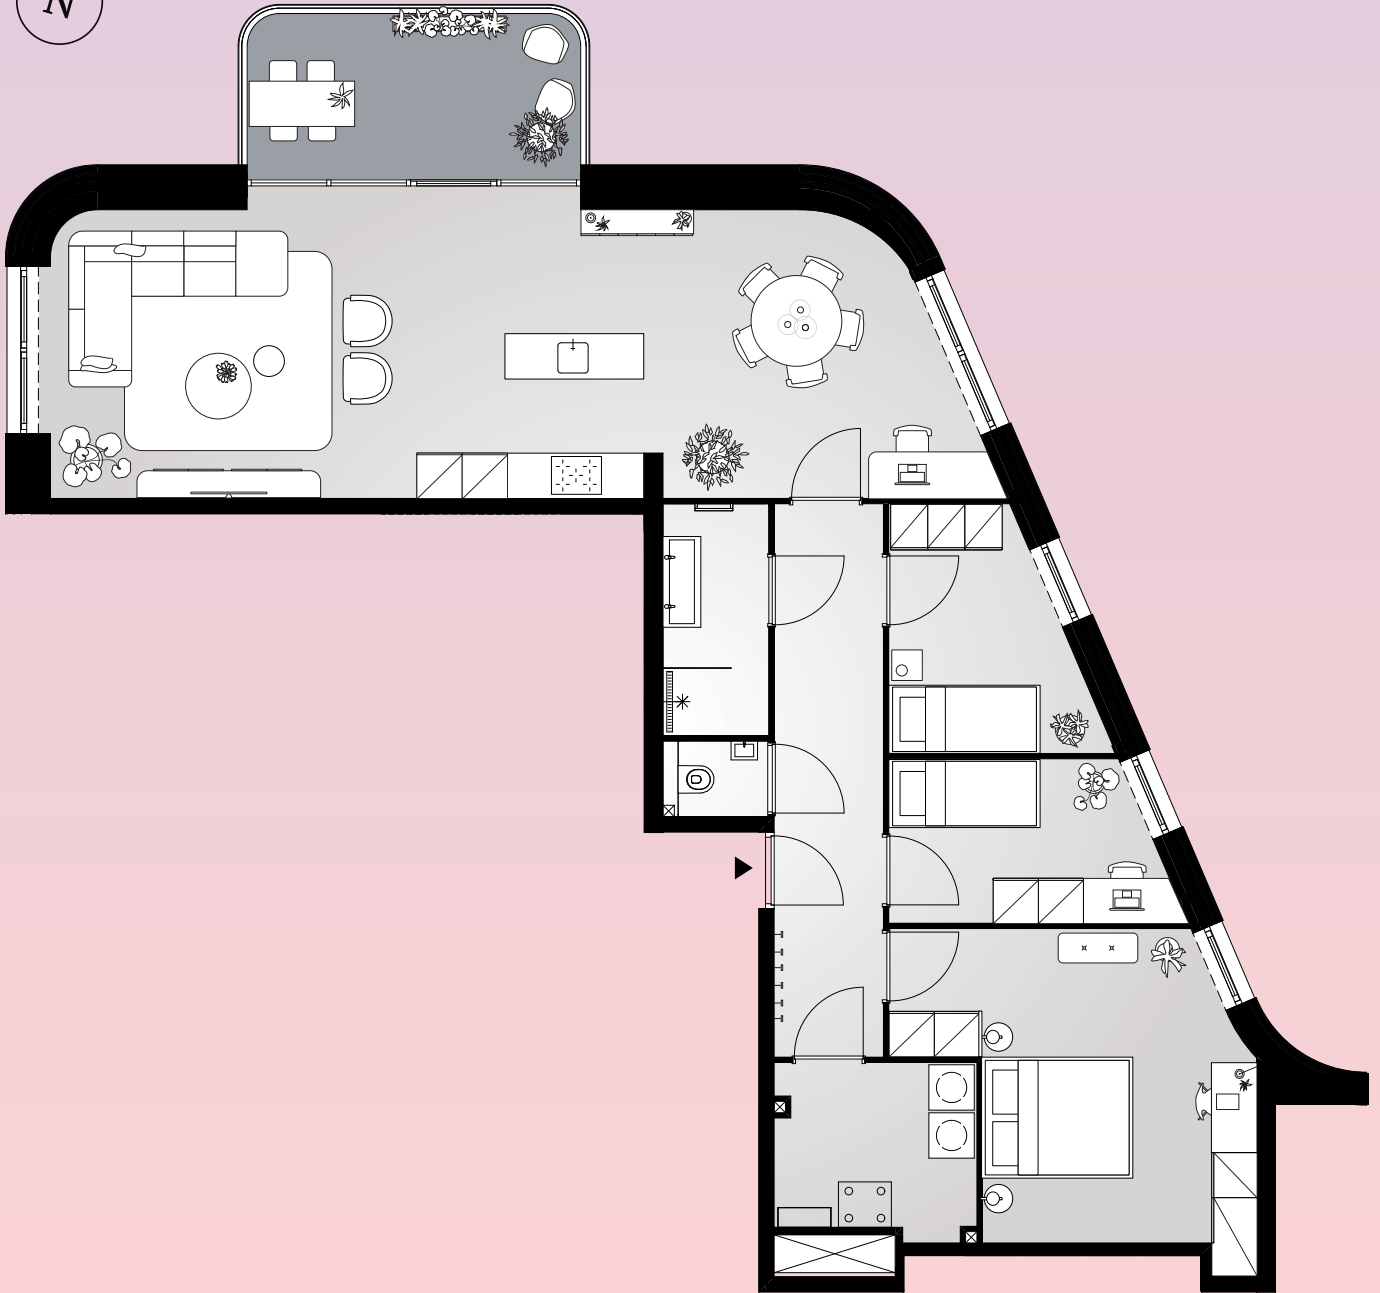

Aan deze sfeerplattegrond kunnen geen rechten worden ontleend.

0 1 2 3 4 5m

Aan het IJ

The Bow

Bouwnummer 1.01

Spadinalaan 521

1e verdieping

104 m² woonoppervlakte in gbo

4 kamers

balkon op **noord**