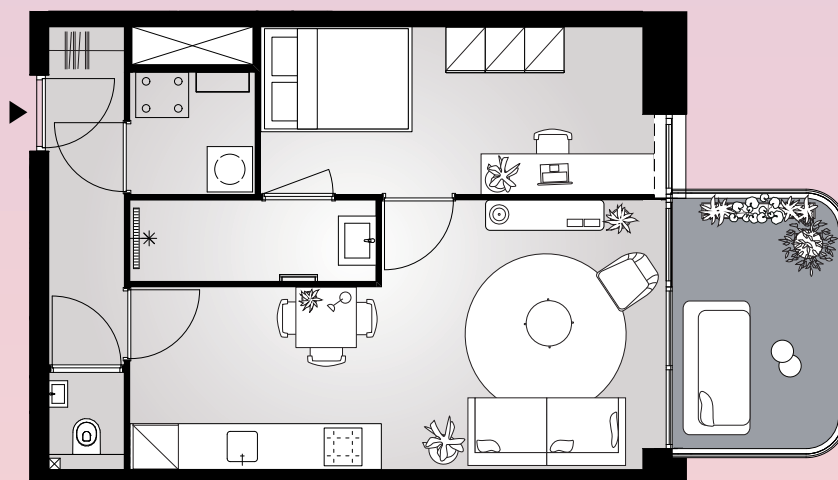

# Aan het IJ

The Bow

**Bouwnummer 2.17**

Spadinalaan 647

**2e** verdieping

**46** m<sup>2</sup> woonoppervlakte in gbo

**2** kamers

balkon op **oost**