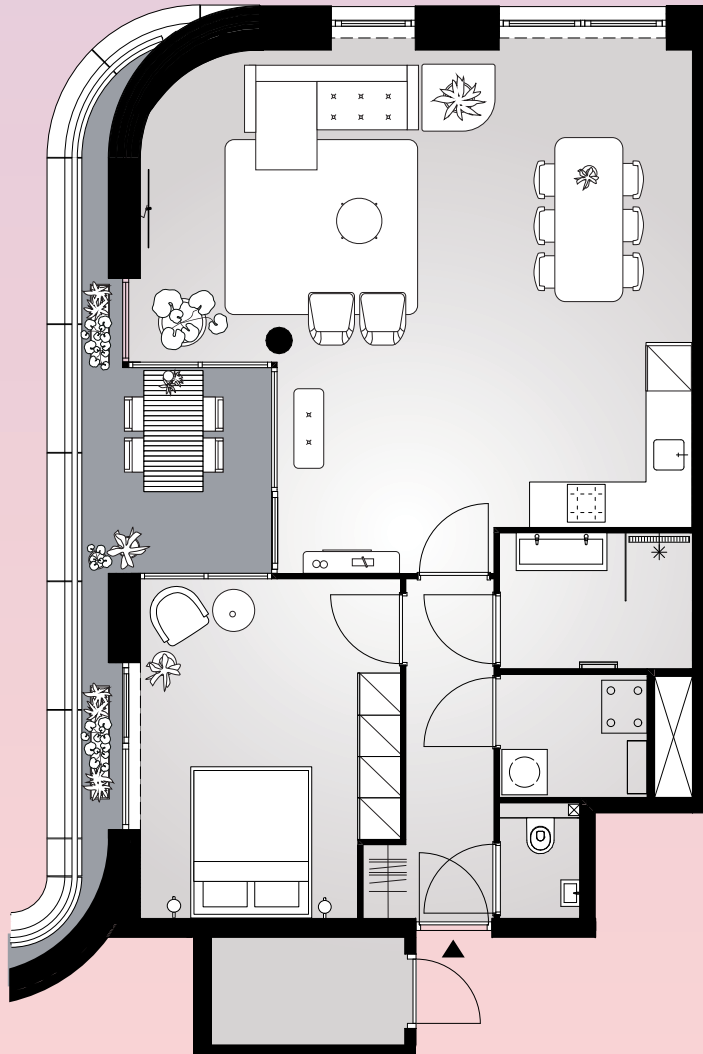

# Aan het IJ

The Bow

**Bouwnummer 3.09**

Spadinalaan 597

**3e** verdieping

**77** m<sup>2</sup> woonoppervlakte in gbo

**2** kamers

loggia op **oost**