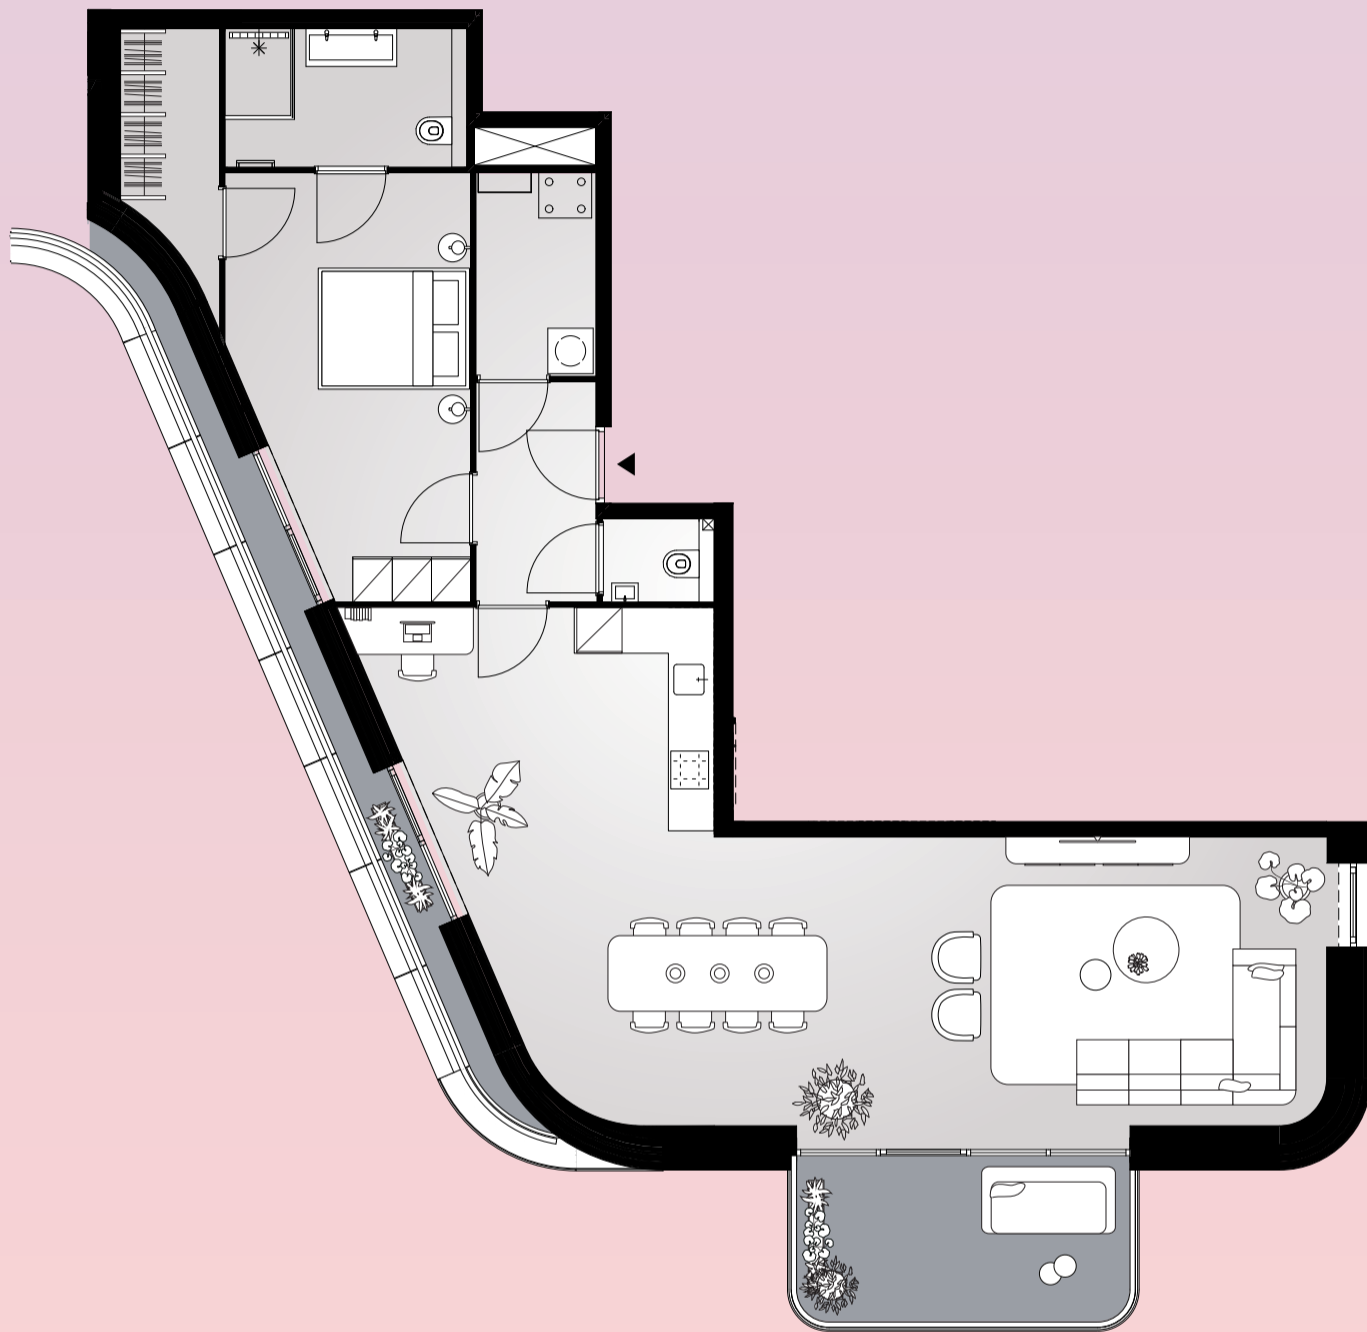

0 1 2 3 4 5 m

Aan deze sfeerplattegrond kunnen geen rechten worden ontleend.

Aan het IJ

The Bow

Bouwnummer 3.18

Spadinalaan 663

3e verdieping

94 m² woonoppervlakte in gbo

2 kamers

balkon op **zuid**