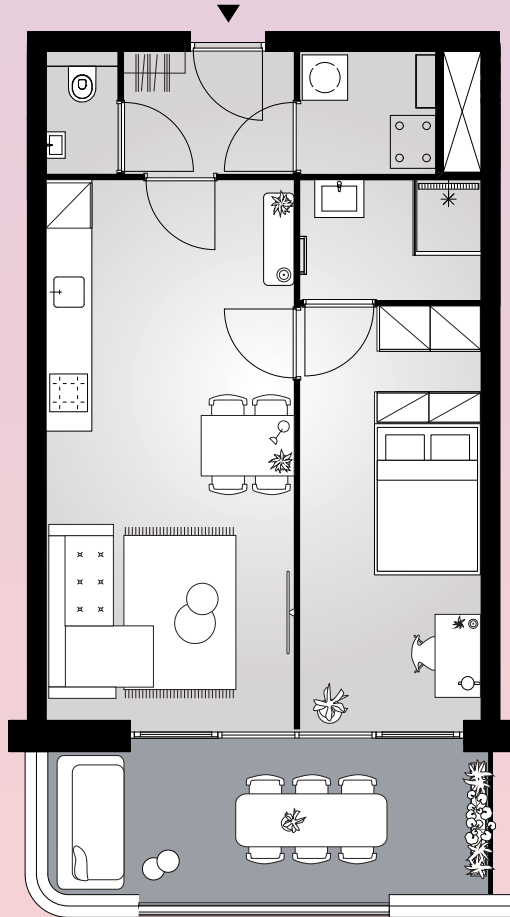

# Aan het IJ

The Bow

**Bouwnummer 0.04**  
Spadinalaan 491

**BG** begane grond

**78** m<sup>2</sup> woonoppervlakte in gbo

**3** kamers

balkon op **zuid**

Aan deze sfeerplattegrond kunnen geen rechten worden ontleend.

# Aan het IJ

The Bow

**Bouwnummer 0.05**

Spadinalaan 489

**BG** begane grond

**70** m<sup>2</sup> woonoppervlakte in gbo

**2** kamers

balkon op **zuid**

# Aan het IJ

The Bow

**Bouwnummer 0.06**

Spadinalaan 487

**BG** begane grond

**52** m<sup>2</sup> woonoppervlakte in gbo

**2** kamers

balkon op **zuid**