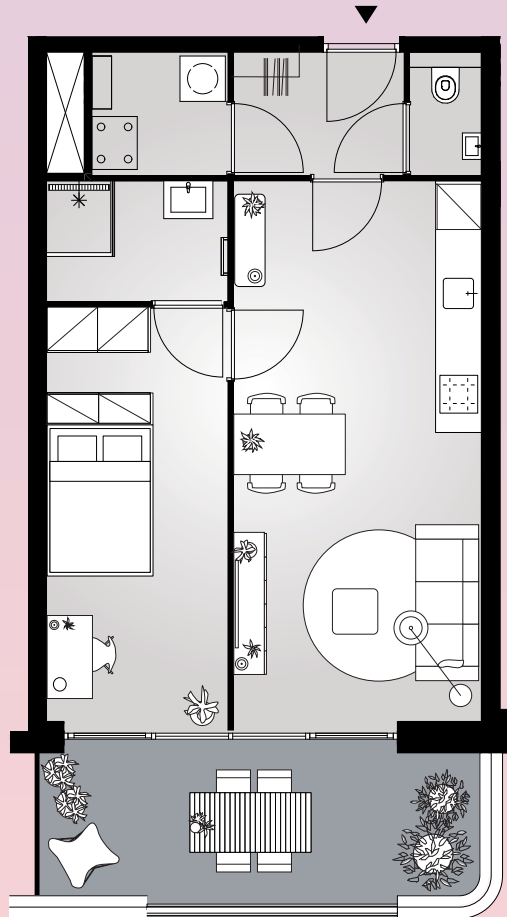

# Aan het IJ

The Bow

**Bouwnummer 0.05**

Spadinalaan 489

**BG** begane grond

**70** m<sup>2</sup> woonoppervlakte in gbo

**2** kamers

balkon op **zuid**

# Aan het IJ

The Bow

**Bouwnummer 0.06**

Spadinalaan 487

**BG** begane grond

**52** m<sup>2</sup> woonoppervlakte in gbo

**2** kamers

balkon op **zuid**

# Aan het IJ

The Bow

**Bouwnummer 0.07**

Spadinalaan 485

**BG** begane grond

**52** m<sup>2</sup> woonoppervlakte in gbo

**2** kamers

balkon op **zuid**