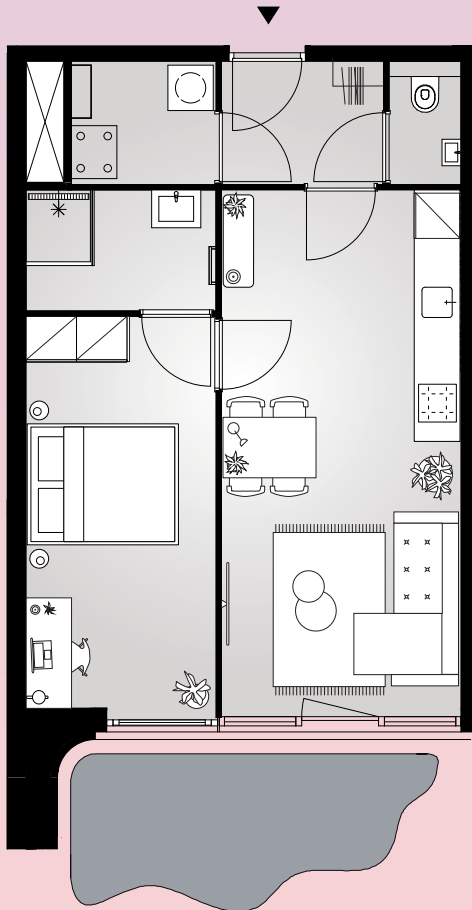

# Aan het IJ

The Bow

**Bouwnummer 0.11**

Spadinalaan 505

**BG** begane grond

**103** m<sup>2</sup> woonoppervlakte in gbo

**3** kamers

balkon op **noord**

# Aan het IJ

The Bow

**Bouwnummer 0.12**

Spadinalaan 509

**BG** begane grond

**49** m<sup>2</sup> woonoppervlakte in gbo

**2** kamers

terras op **zuid**