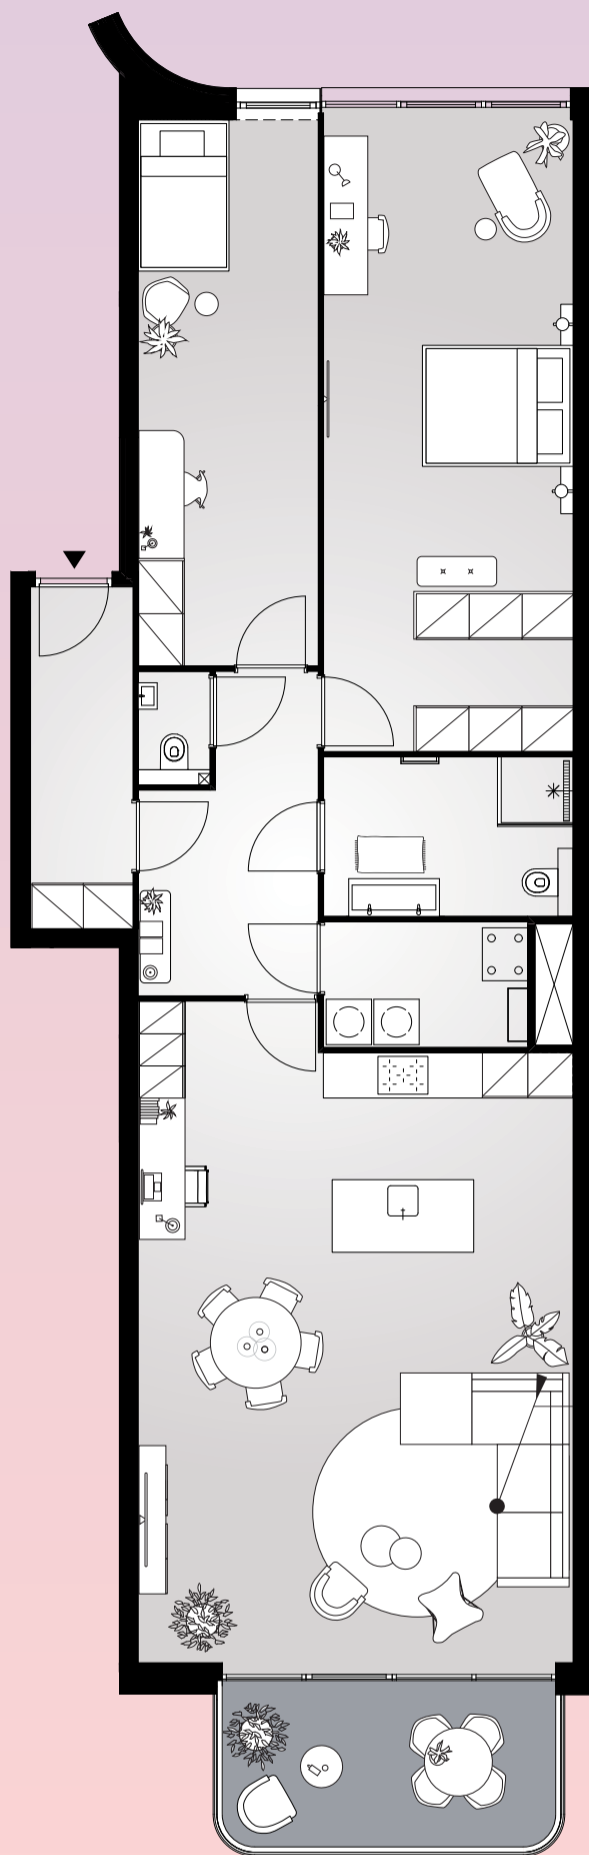

0 1 2 3 4 5 m

Aan deze sfeerplattegrond kunnen geen rechten worden ontleend.

Aan het IJ

The Bow

Bouwnummer 2.07

Spadinalaan 537

2e verdieping

124 m² woonoppervlakte in gbo

3 kamers

balkon op **zuid**