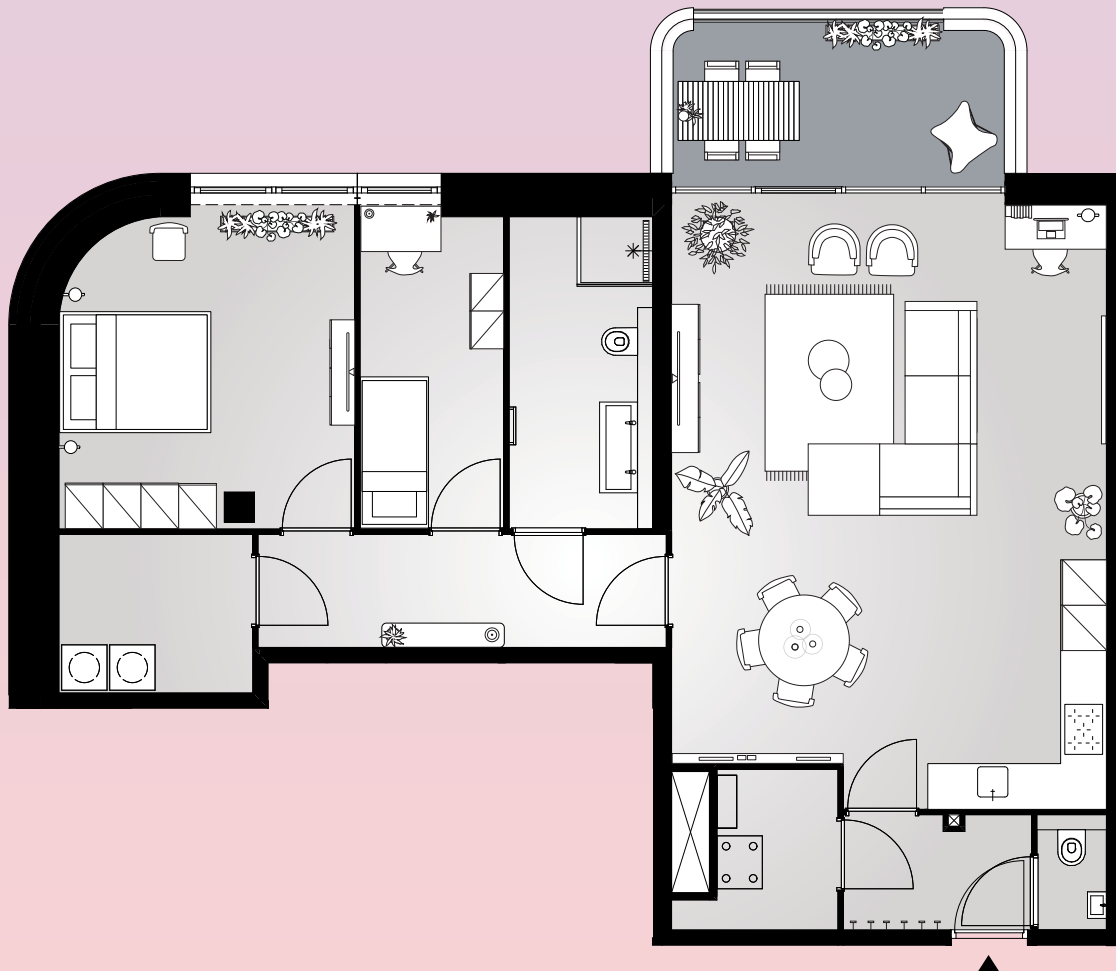

# Aan het IJ

The Bow

**Bouwnummer 0.09**

Spadinalaan 501

**BG** begane grond

**65** m<sup>2</sup> woonoppervlakte in gbo

**2** kamers

terras op **noord**

# Aan het IJ

The Bow

**Bouwnummer 0.10**

Spadinalaan 503

**BG** begane grond

**102** m<sup>2</sup> woonoppervlakte in gbo

**3** kamers

balkon op **noord**