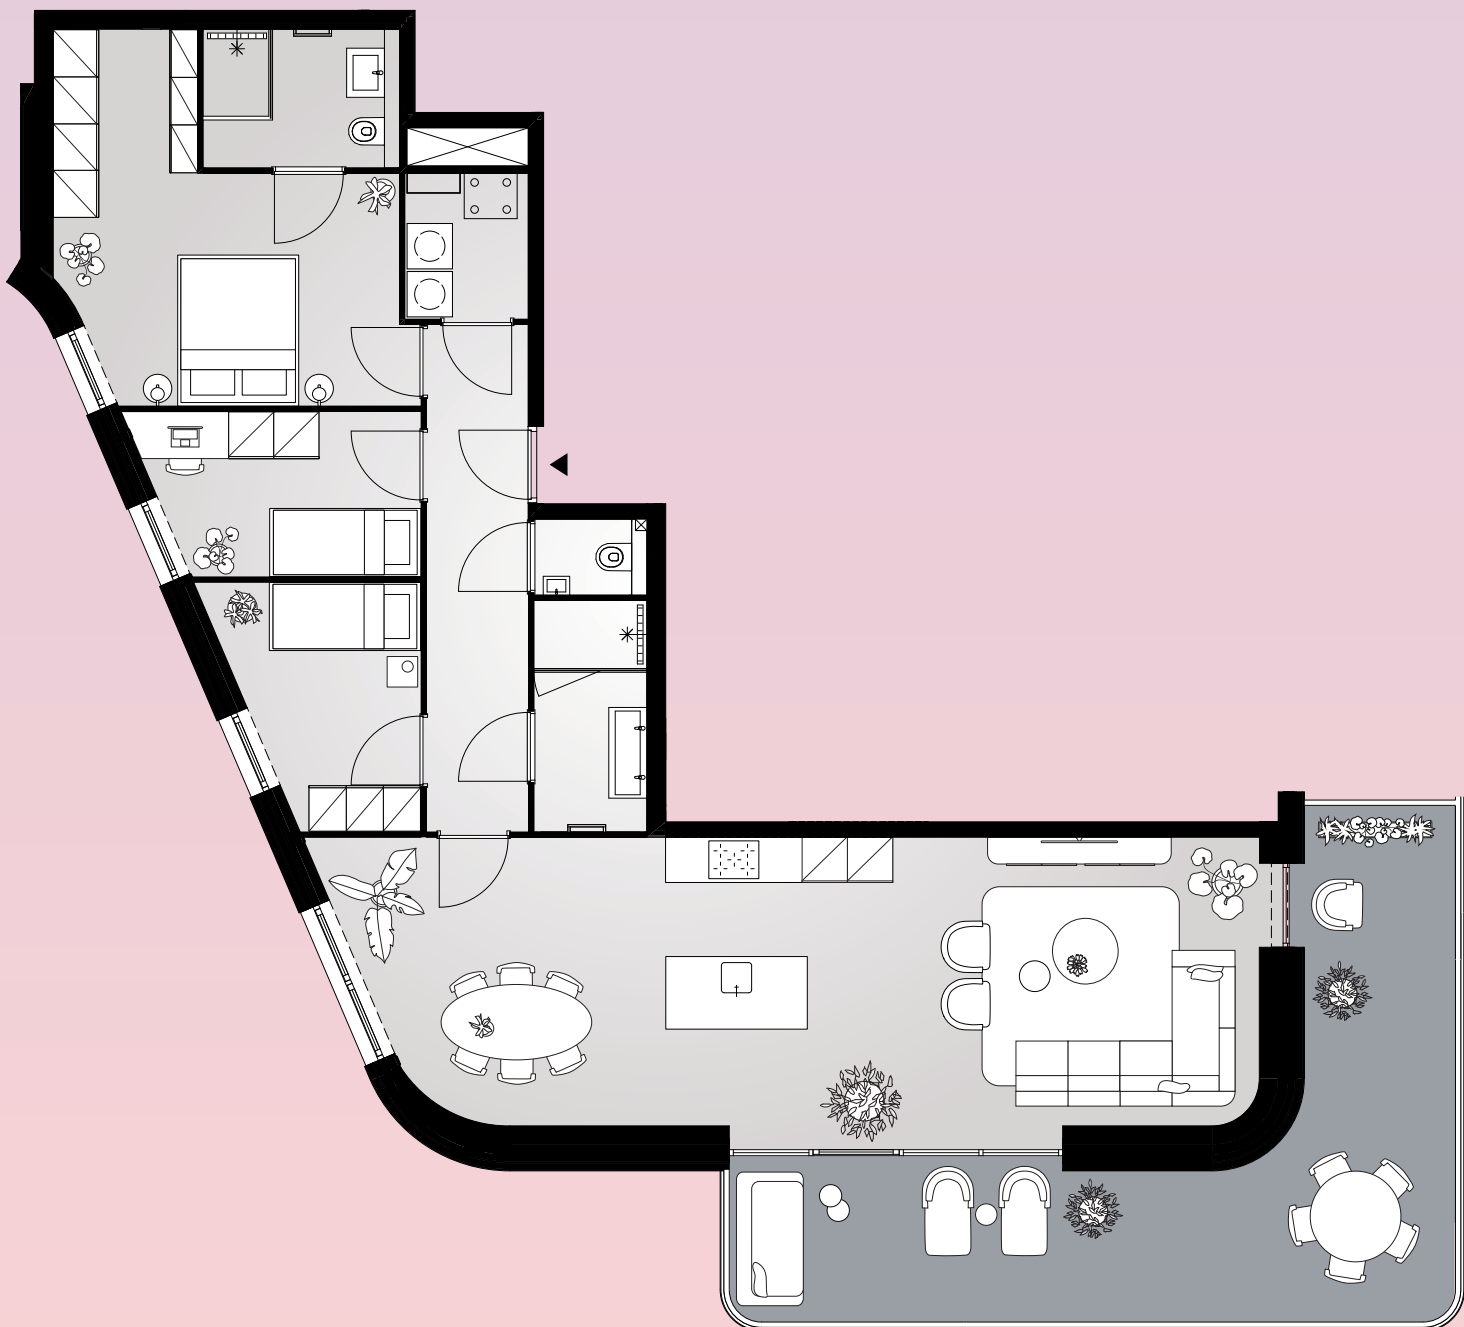

# Aan het IJ

The Bow

**Bouwnummer 1.17**

Spadinalaan 633

**1e** verdieping

**46** m<sup>2</sup> woonoppervlakte in gbo

**2** kamers

balkon op **oost**