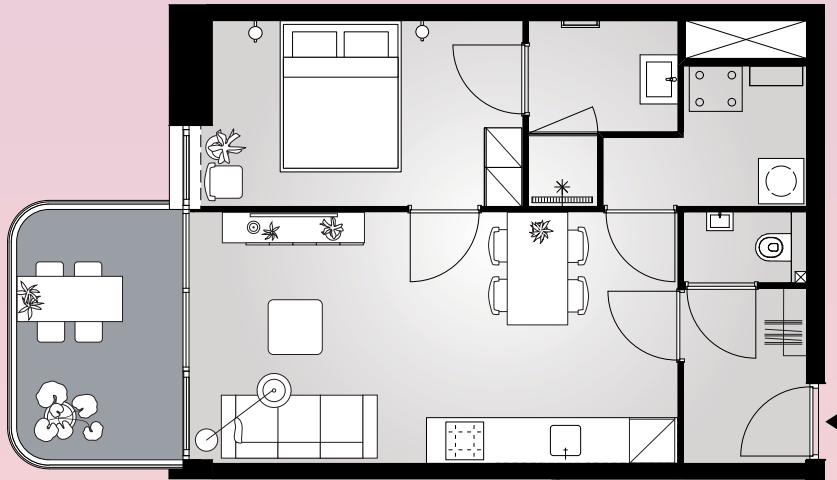

Aan deze sfeerplattegrond kunnen geen rechten worden ontleend.

Aan het IJ

The Bow

Bouwnummer 3.03

Spadinalaan 545

3e verdieping

46 m² woonoppervlakte in gbo

2 kamers

balkon op **west**