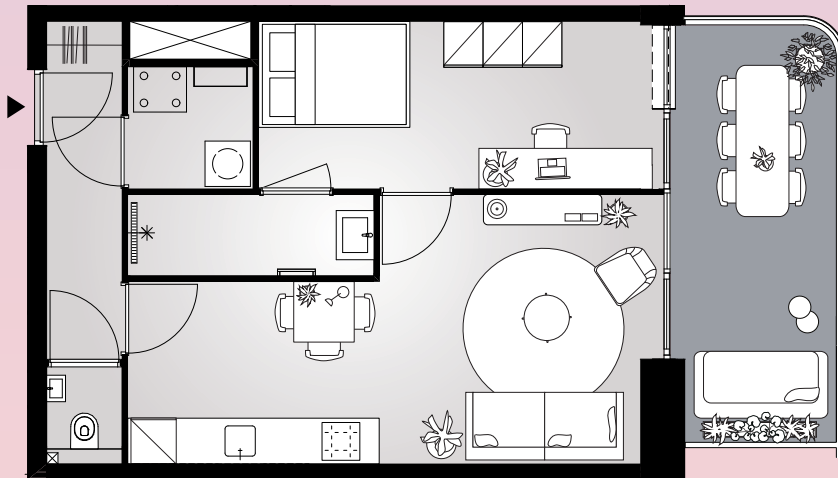

Aan deze sfeerplattegrond kunnen geen rechten worden ontleend.

Aan het IJ

The Bow

Bouwnummer 1.17

Spadinalaan 633

1e verdieping

46 m² woonoppervlakte in gbo

2 kamers

balkon op **oost**