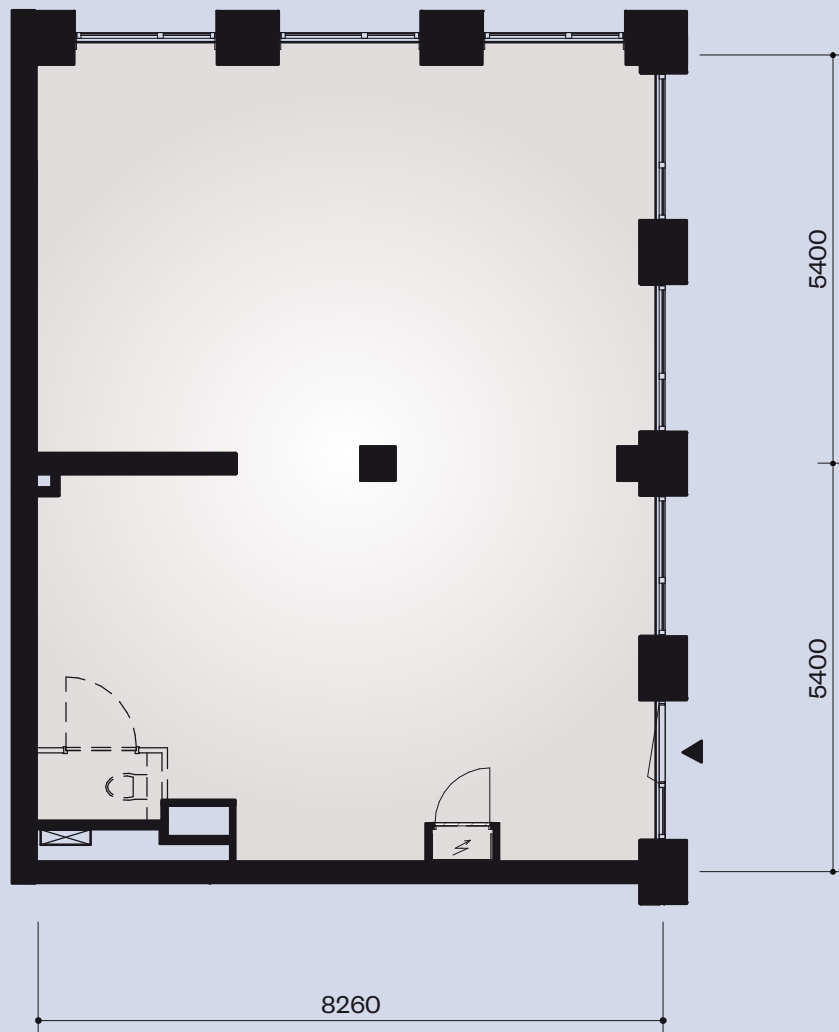

Schaal 1:100

Aan deze tekeningen kun je geen rechten ontlenen.

Aan het IJ

Commerciële units The Twins

Unit 5 | Docklandsweg 13

- Hoekpand
- Circa 83 m²
- Ligging noordoost / oost