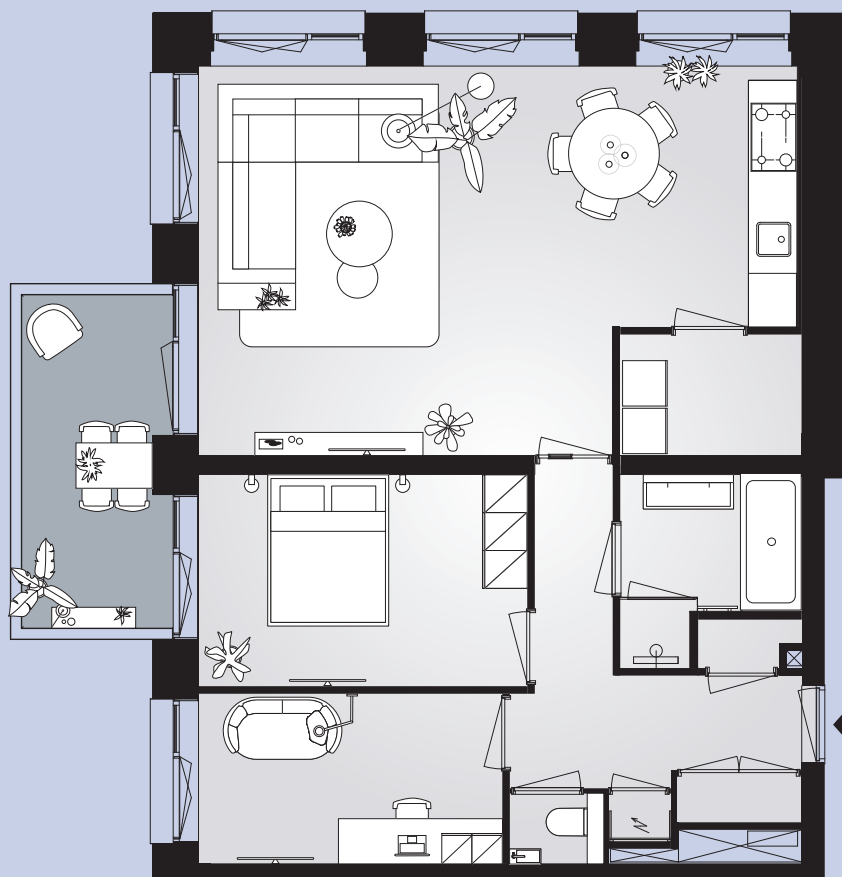

Céramiquelaan 441

BG

60m² woonoppervlakte in gbo

2 kamers

balkon op **zuidwest**

0 1 2 3 4 5m

Aan deze sfeerplattegrond kunnen geen rechten worden ontleend. In de technische tekening staat de exacte uitvoering van de keuken, de badkamer en het toilet.