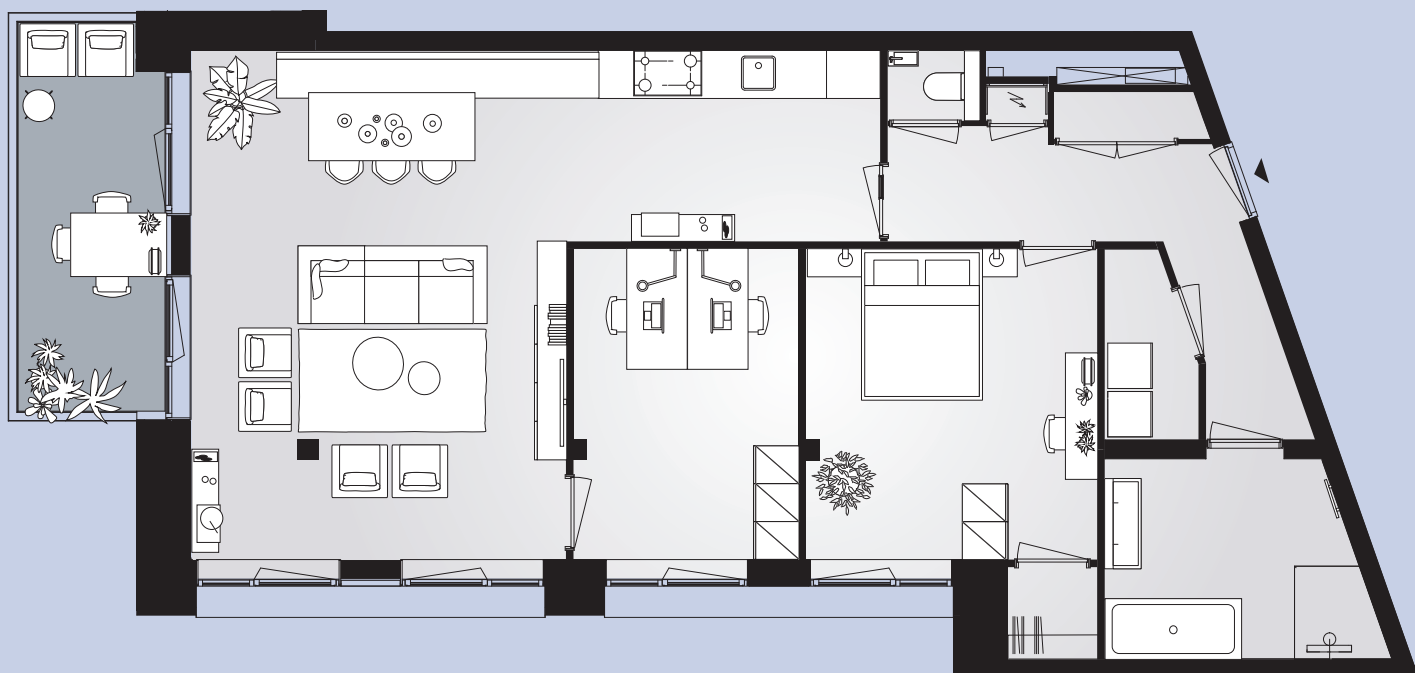

Céramiquelaan 595

BG

81m² woonoppervlakte in gbo

3 kamers

balkon op **noordoost**

0 1 2 3 4 5m

Aan deze sfeerplattegrond kunnen geen rechten worden ontleend. In de technische tekening staat de exacte uitvoering van de keuken, de badkamer en het toilet.

Aan het IJ

The Twins

Bouwnummer 2.0.06

Céramiquelaan 597

BG

105m² woonoppervlakte in gbo

3 kamers

balkon op **noordoost**