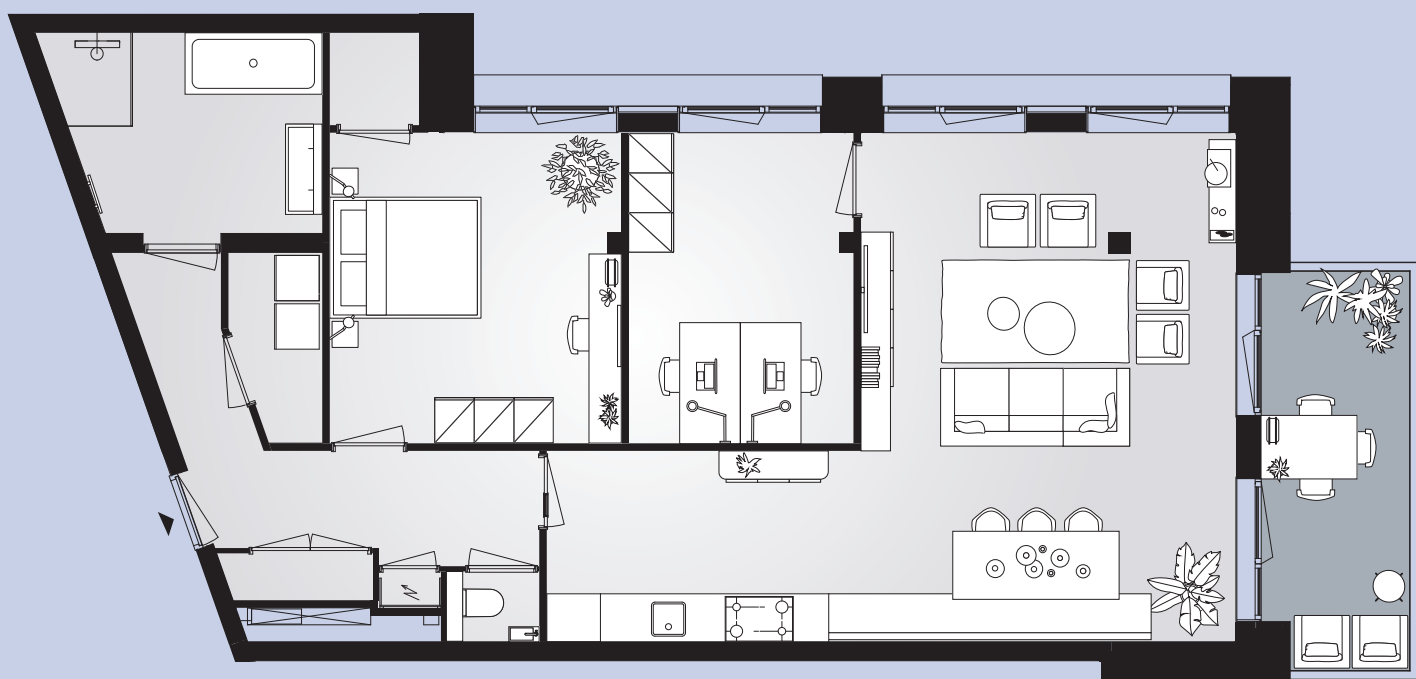

Céramiquelaan 453

BG

81m² woonoppervlakte in gbo

3 kamers

balkon op **noordoost**

0 1 2 3 4 5m

Aan deze sfeerplattegrond kunnen geen rechten worden ontleend. In de technische tekening staat de exacte uitvoering van de keuken, de badkamer en het toilet.