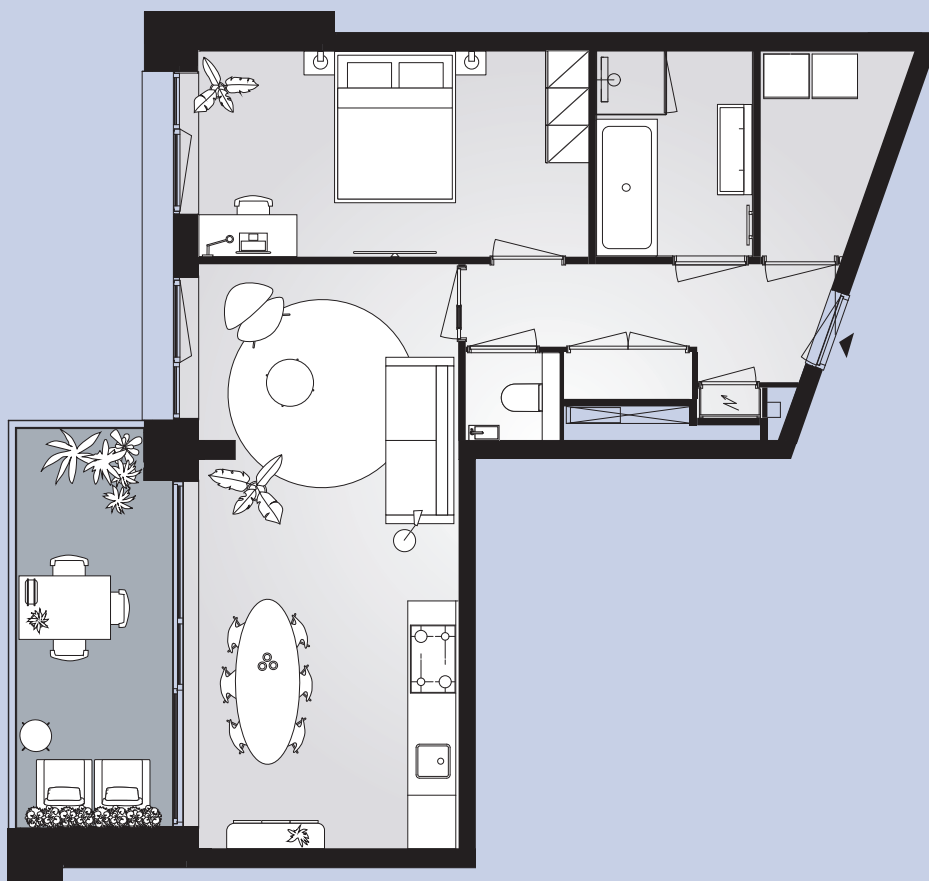

BG

83m² woonoppervlakte in gbo

3 kamers

balkon op **zuidwest**

0 1 2 3 4 5 m

Aan deze sfeerplattegrond kunnen geen rechten worden ontleend. In de technische tekening staat de exacte uitvoering van de keuken, de badkamer en het toilet.