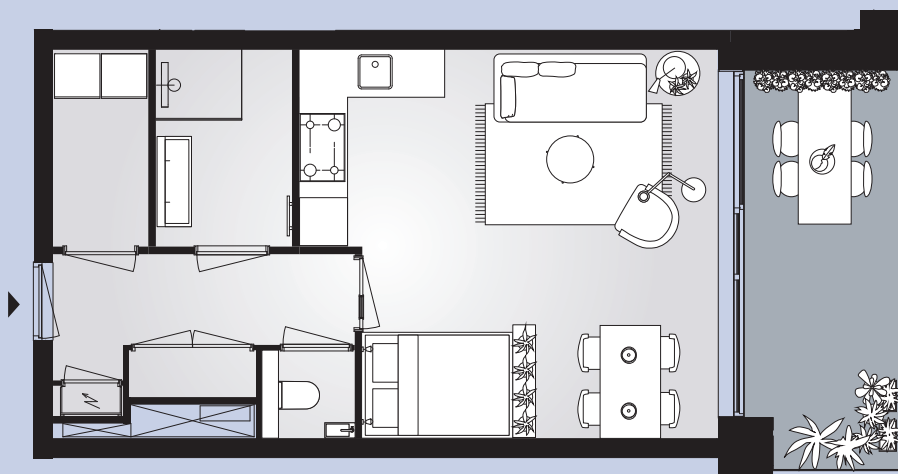

Céramiquelaan 449

BG

98m² woonoppervlakte in gbo

3 kamers

balkon op **noordoost**

0 1 2 3 4 5m

Aan deze sfeerplattegrond kunnen geen rechten worden ontleend. In de technische tekening staat de exacte uitvoering van de keuken, de badkamer en het toilet.