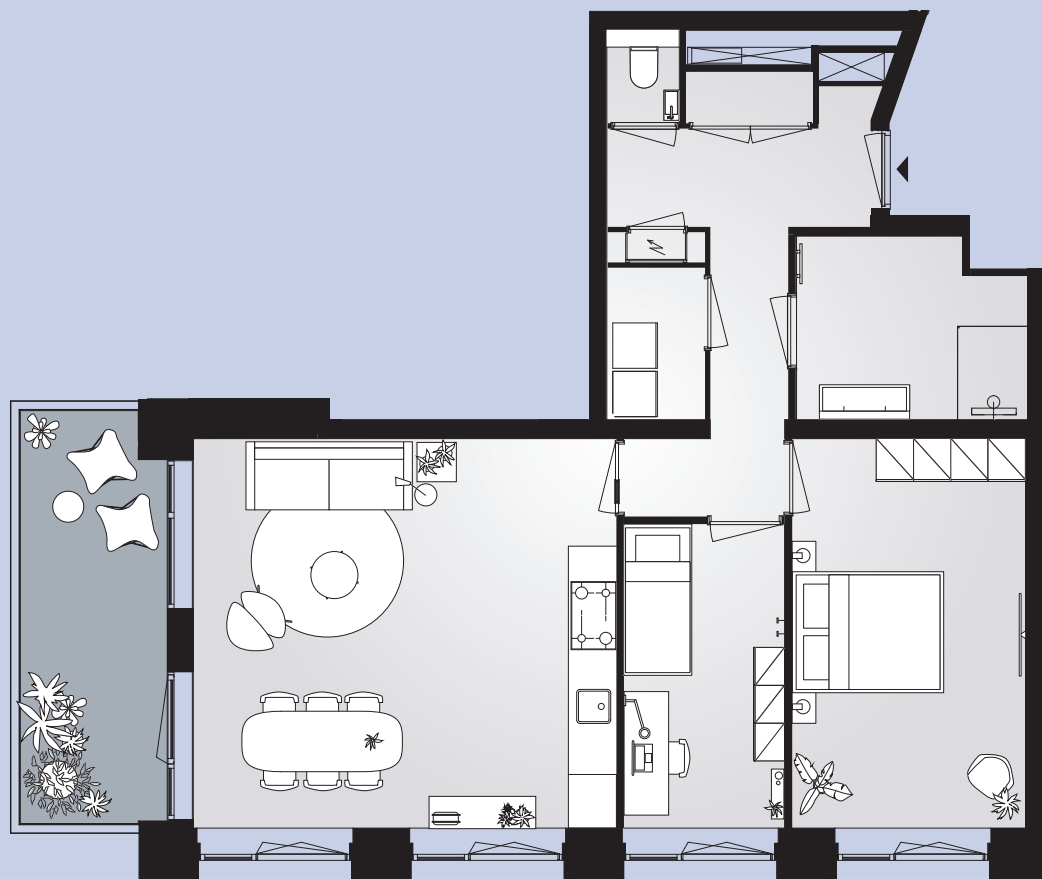

0 1 2 3 4 5m

Aan deze sfeerplattegrond kunnen geen rechten worden ontleend. In de technische tekening staat de exacte uitvoering van de keuken, de badkamer en het toilet.

Aan het IJ

The Twins

Bouwnummer 2.0.01

Céramiquelaan 587

BG

83m² woonoppervlakte in gbo

3 kamers

balkon op **zuidwest**