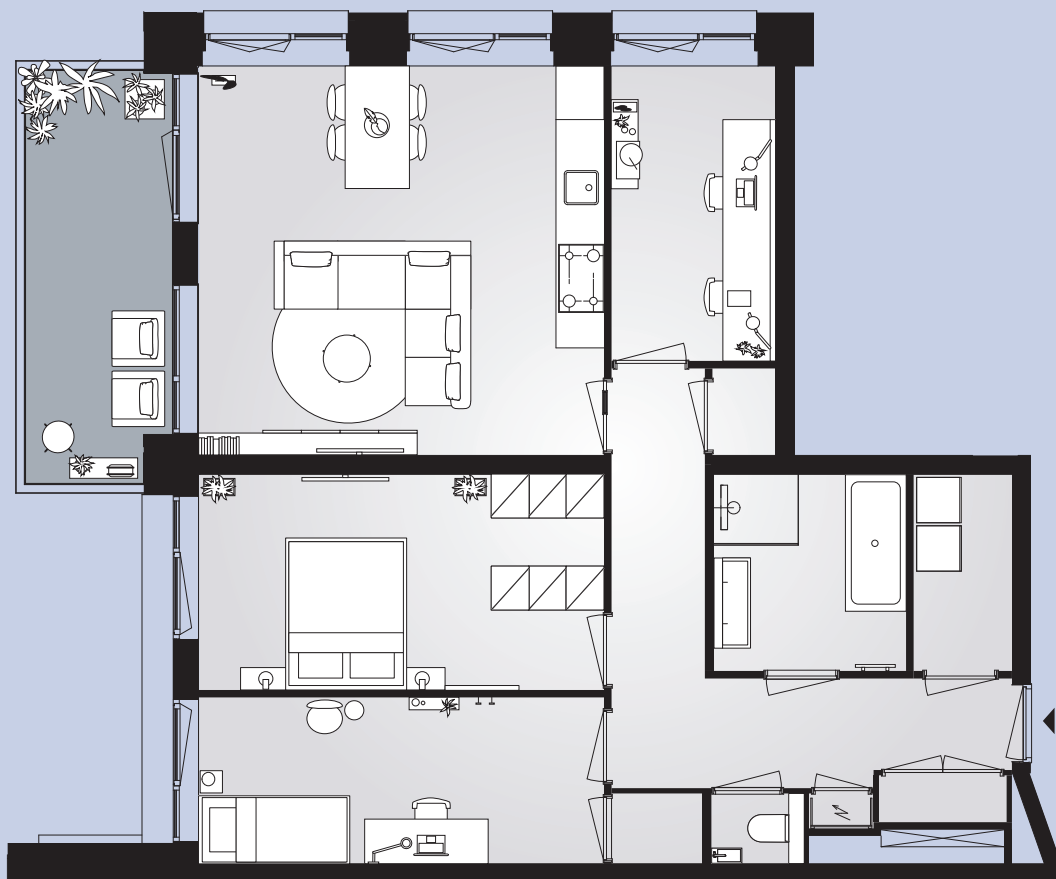

0 1 2 3 4 5m

Aan deze sfeerplattegrond kunnen geen rechten worden ontleend. In de technische tekening staat de exacte uitvoering van de keuken, de badkamer en het toilet.

Aan het IJ

The Twins

Bouwnummer 1.0.05

Aan het IJ

The Twins

Bouwnummer 2.0.06

Céramiquelaan 597

BG

105m² woonoppervlakte in gbo

3 kamers

balkon op **noordoost**

0 1 2 3 4 5m

Aan deze sfeerplattegrond kunnen geen rechten worden ontleend. In de technische tekening staat de exacte uitvoering van de keuken, de badkamer en het toilet.

Aan het IJ

The Twins

Bouwnummer 2.0.07