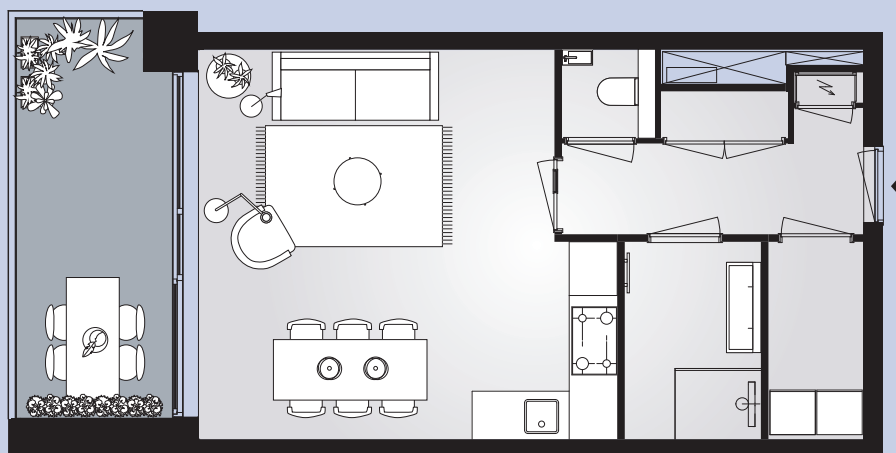

Céramiquelaan 591

BG

98m² woonoppervlakte in gbo

3 kamers

balkon op **zuidwest**

0 1 2 3 4 5 m

Aan deze sfeerplattegrond kunnen geen rechten worden ontleend. In de technische tekening staat de exacte uitvoering van de keuken, de badkamer en het toilet.