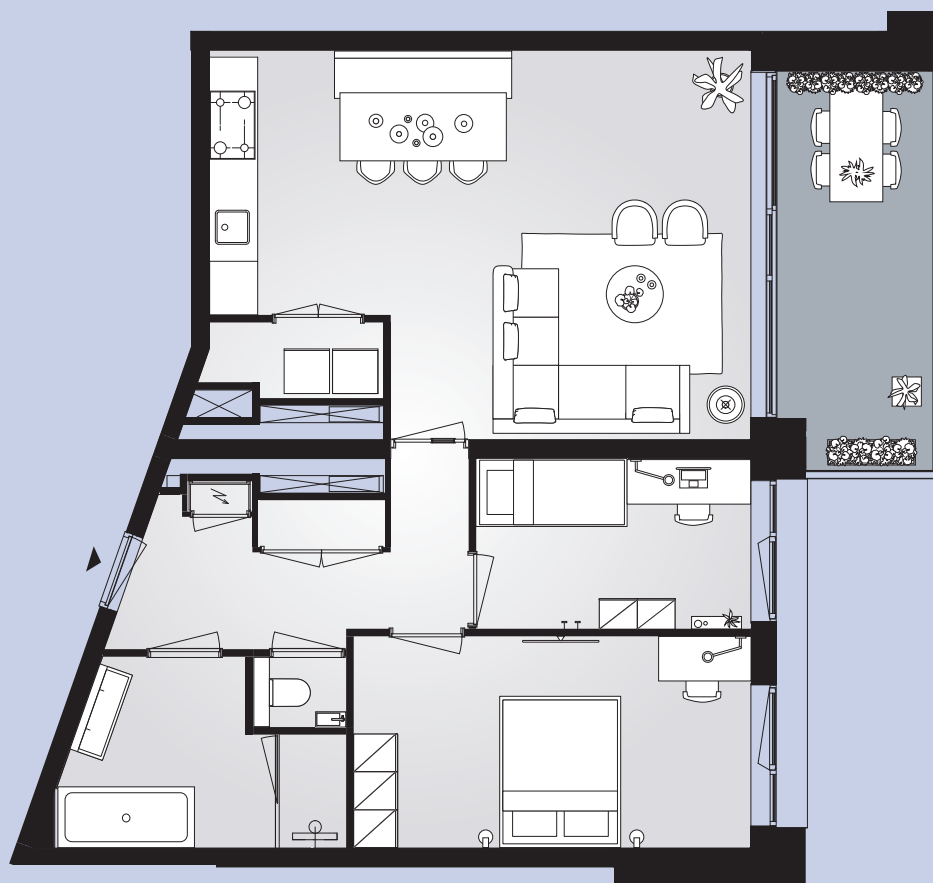

0 1 2 3 4 5m

Aan deze sfeerplattegrond kunnen geen rechten worden ontleend. In de technische tekening staat de exacte uitvoering van de keuken, de badkamer en het toilet.

Aan het IJ

The Twins

Bouwnummer 1.0.05

Céramiquelaan 445

BG

85m² woonoppervlakte in gbo

3 kamers

balkon op **noordoost**

0 1 2 3 4 5m

Aan deze sfeerplattegrond kunnen geen rechten worden ontleend. In de technische tekening staat de exacte uitvoering van de keuken, de badkamer en het toilet.

0 1 2 3 4 5m

Aan deze sfeerplattegrond kunnen geen rechten worden ontleend. In de technische tekening staat de exacte uitvoering van de keuken, de badkamer en het toilet.

Aan het IJ

The Twins

Bouwnummer 1.0.07