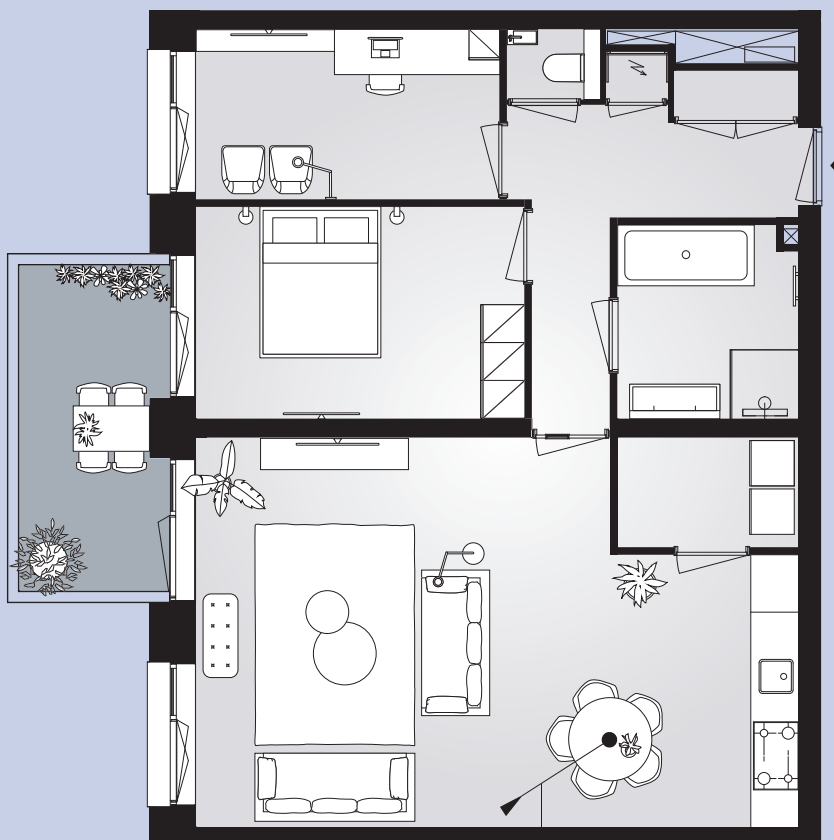

0 1 2 3 4 5m

Aan deze sfeerplattegrond kunnen geen rechten worden ontleend. In de technische tekening staat de exacte uitvoering van de keuken, de badkamer en het toilet.

Aan het IJ

The Twins

Bouwnummer 1.0.01