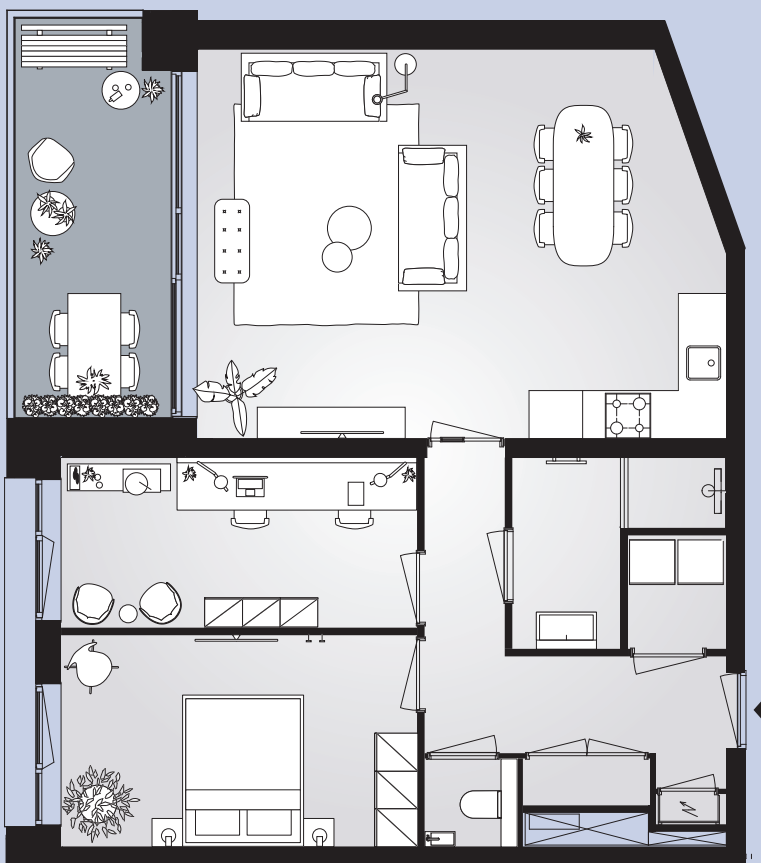

0 1 2 3 4 5m

Aan deze sfeerplattegrond kunnen geen rechten worden ontleend. In de technische tekening staat de exacte uitvoering van de keuken, de badkamer en het toilet.

Aan het IJ

The Twins

Bouwnummer 2.0.05

Céramiquelaan 595

BG

81m² woonoppervlakte in gbo

3 kamers

balkon op **noordoost**