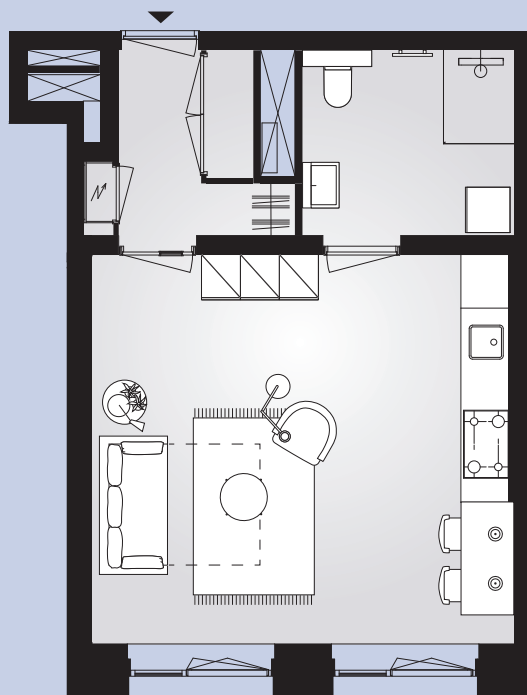

0 1 2 3 4 5m

Aan deze sfeerplattegrond kunnen geen rechten worden ontleend. In de technische tekening staat de exacte uitvoering van de keuken, de badkamer en het toilet.

Aan het IJ

The Twins

Bouwnummer 1.0.11

Céramiquelaan 457

BG

89m² woonoppervlakte in gbo

3 kamers

balkon op **noordoost**

0 1 2 3 4 5 m

Aan deze sfeerplattegrond kunnen geen rechten worden ontleend. In de technische tekening staat de exacte uitvoering van de keuken, de badkamer en het toilet.