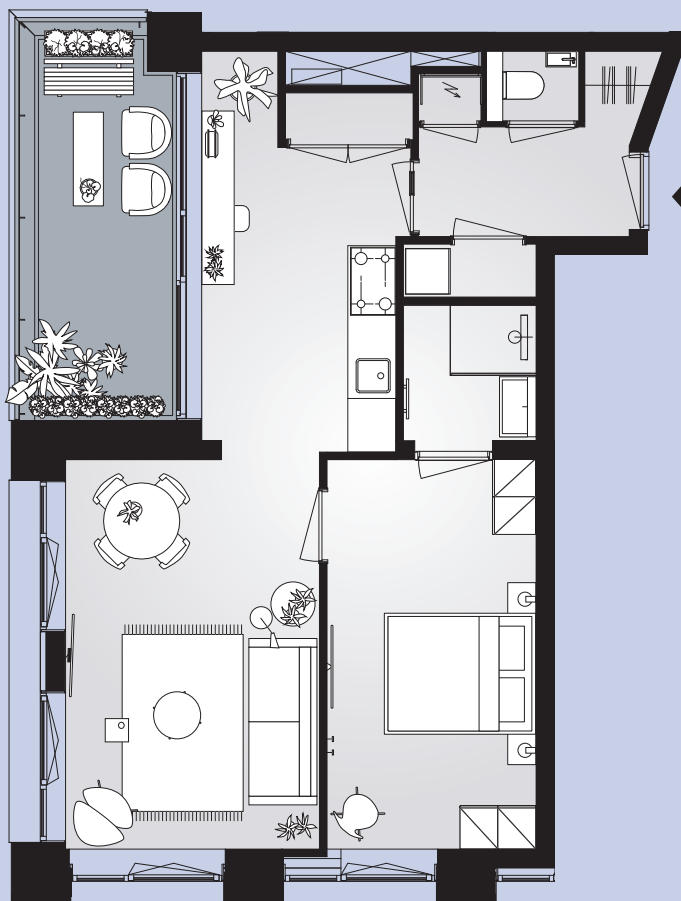

0 1 2 3 4 5m

Aan deze sfeerplattegrond kunnen geen rechten worden ontleend. In de technische tekening staat de exacte uitvoering van de keuken, de badkamer en het toilet.

Aan het IJ

The Twins

Bouwnummer 2.4.01

Céramiquelaan 687

4e verdieping

63m² woonoppervlakte in gbo

2 kamers

balkon op **zuidwest**