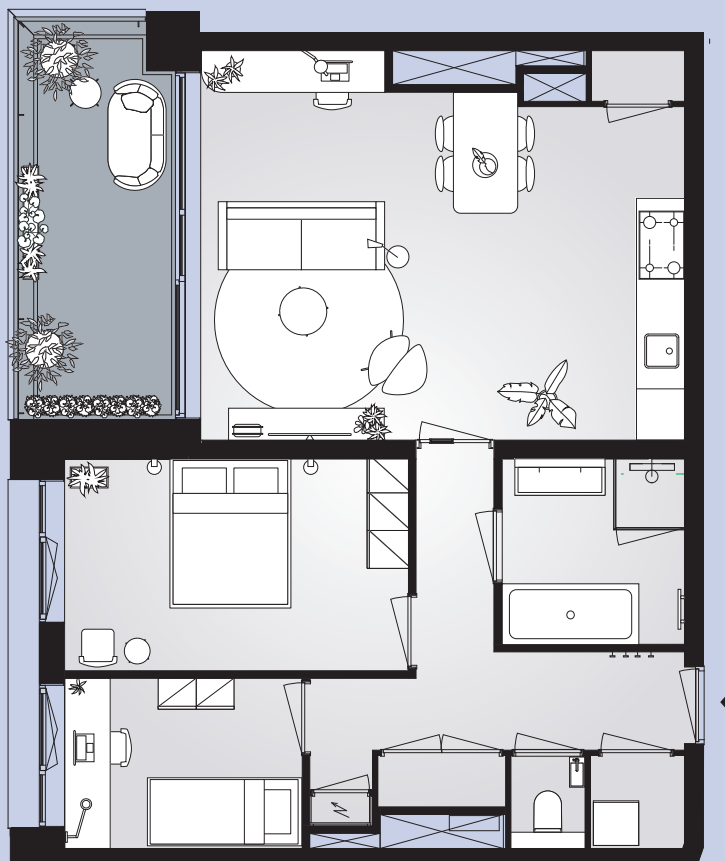

0 1 2 3 4 5m

Aan deze sfeerplattegrond kunnen geen rechten worden ontleend. In de technische tekening staat de exacte uitvoering van de keuken, de badkamer en het toilet.

Aan het IJ

The Twins

Bouwnummer 2.4.03

Céramiquelaan 691

4e verdieping

75m² woonoppervlakte in gbo

3 kamers

balkon op **zuidwest**