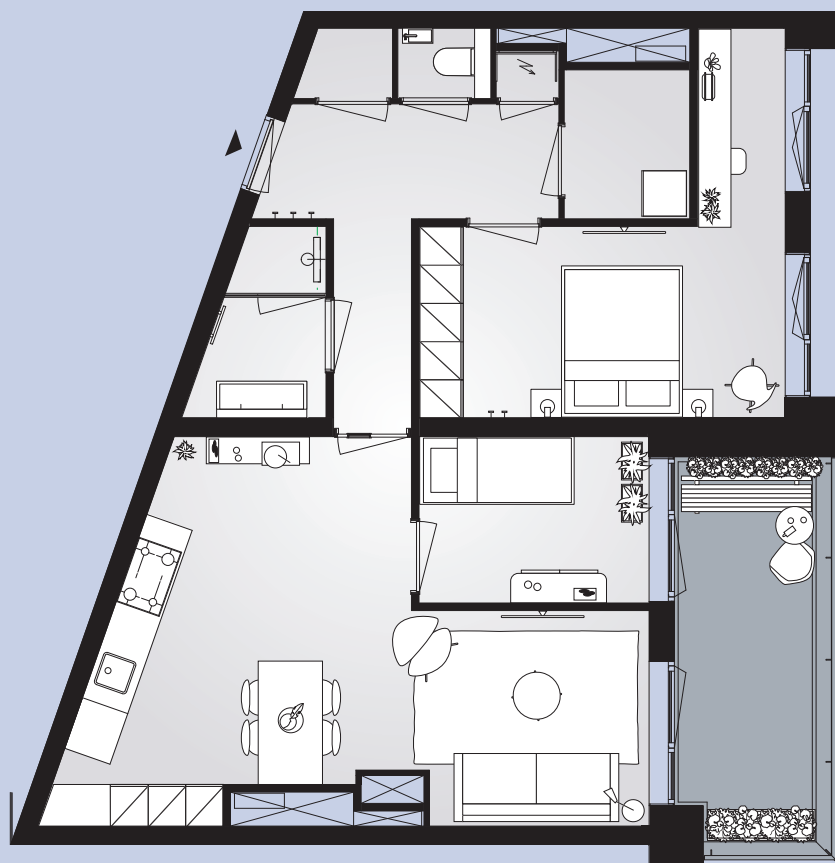

0 1 2 3 4 5 m

Aan deze sfeerplattegrond kunnen geen rechten worden ontleend. In de technische tekening staat de exacte uitvoering van de keuken, de badkamer en het toilet.

Aan het IJ

The Twins

Bouwnummer 1.4.09

Céramiquelaan 555

4e verdieping

73m² woonoppervlakte in gbo

3 kamers

balkon op **noordoost**