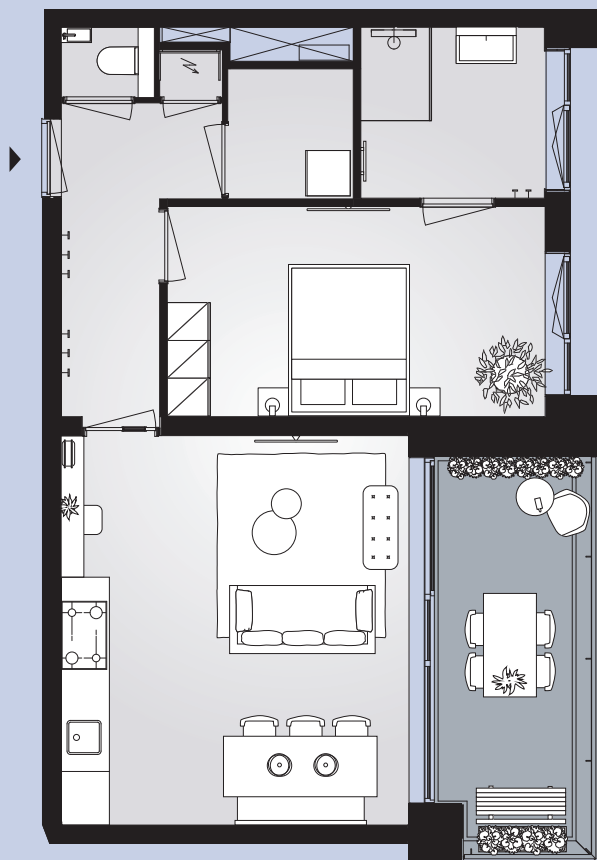

0 1 2 3 4 5 m

Aan deze sfeerplattegrond kunnen geen rechten worden ontleend. In de technische tekening staat de exacte uitvoering van de keuken, de badkamer en het toilet.

Aan het IJ

The Twins

Bouwnummer 1.4.11

Céramiquelaan 559

4e verdieping

58m² woonoppervlakte in gbo

2 kamers

balkon op **noordoost**