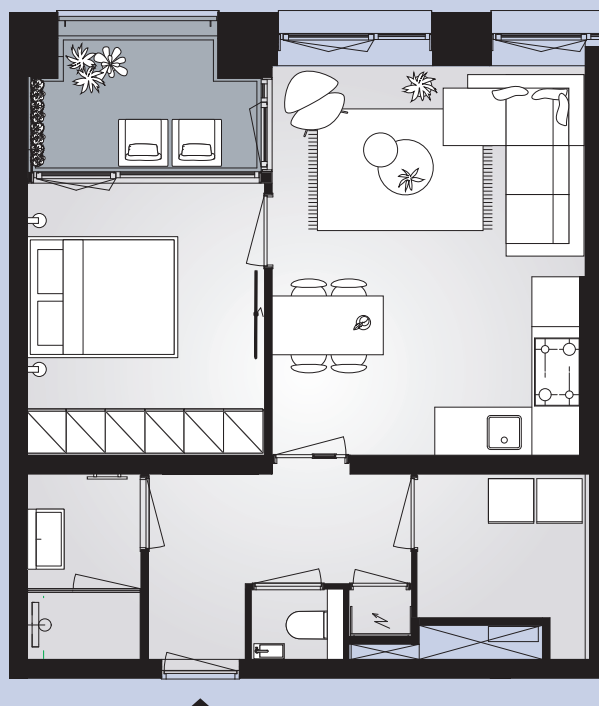

0 1 2 3 4 5 m

Aan deze sfeerplattegrond kunnen geen rechten worden ontleend. In de technische tekening staat de exacte uitvoering van de keuken, de badkamer en het toilet.

Aan het IJ

The Twins

Bouwnummer 1.4.07

Céramiquelaan 551

4e verdieping

51m² woonoppervlakte in gbo

2 kamers

loggia op **noordwest**