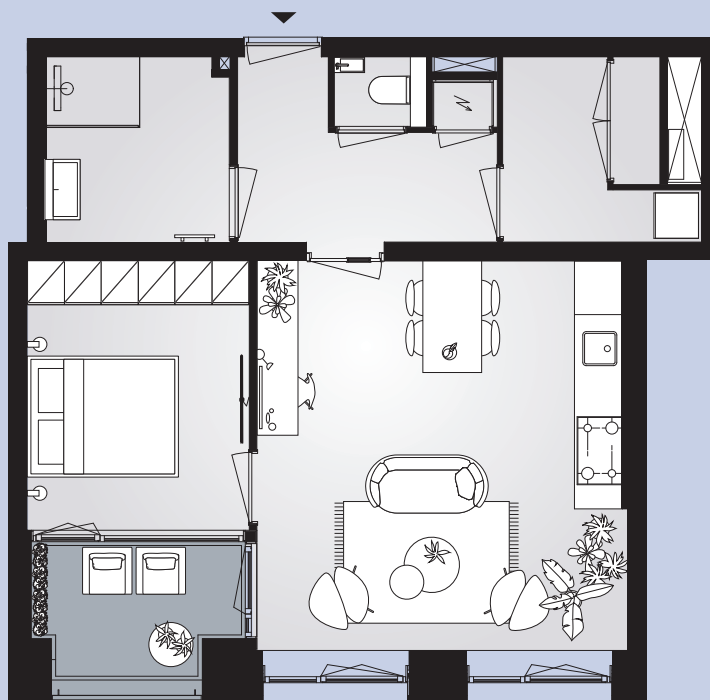

0 1 2 3 4 5m

Aan deze sfeerplattegrond kunnen geen rechten worden ontleend. In de technische tekening staat de exacte uitvoering van de keuken, de badkamer en het toilet.

Aan het IJ

The Twins

Bouwnummer 1.4.14

Céramiquelaan 565

4e verdieping

58m² woonoppervlakte in gbo

2 kamers

loggia op **zuidoost**