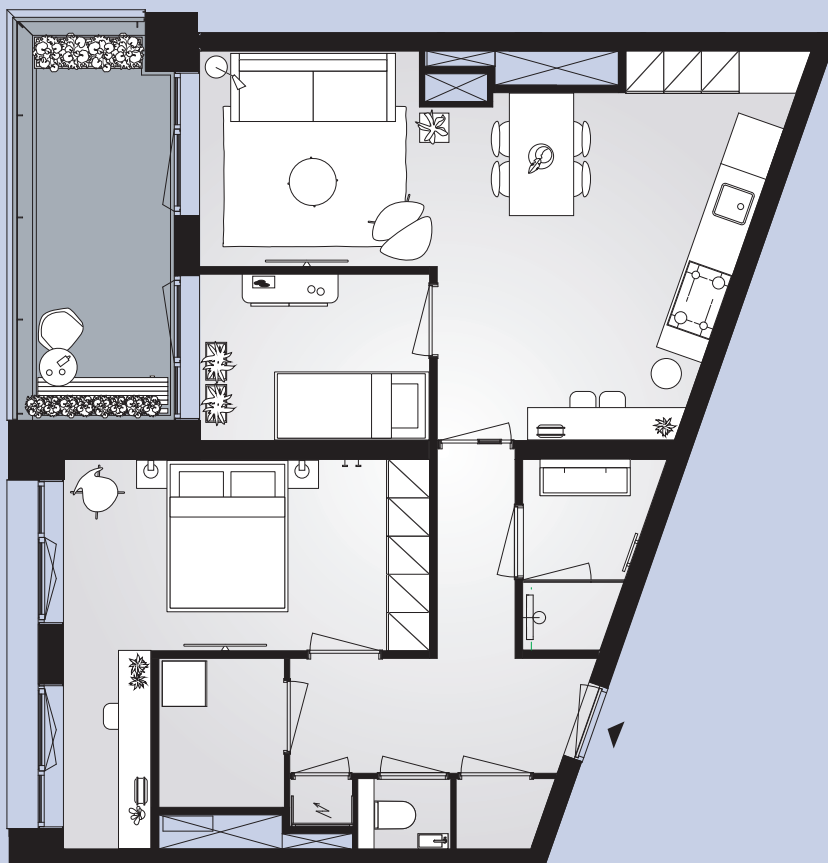

0 1 2 3 4 5m

Aan deze sfeerplattegrond kunnen geen rechten worden ontleend. In de technische tekening staat de exacte uitvoering van de keuken, de badkamer en het toilet.

Aan het IJ

The Twins

Bouwnummer 2.4.02

Céramiquelaan 689

4e verdieping

73m² woonoppervlakte in gbo

3 kamers

balkon op **zuidwest**