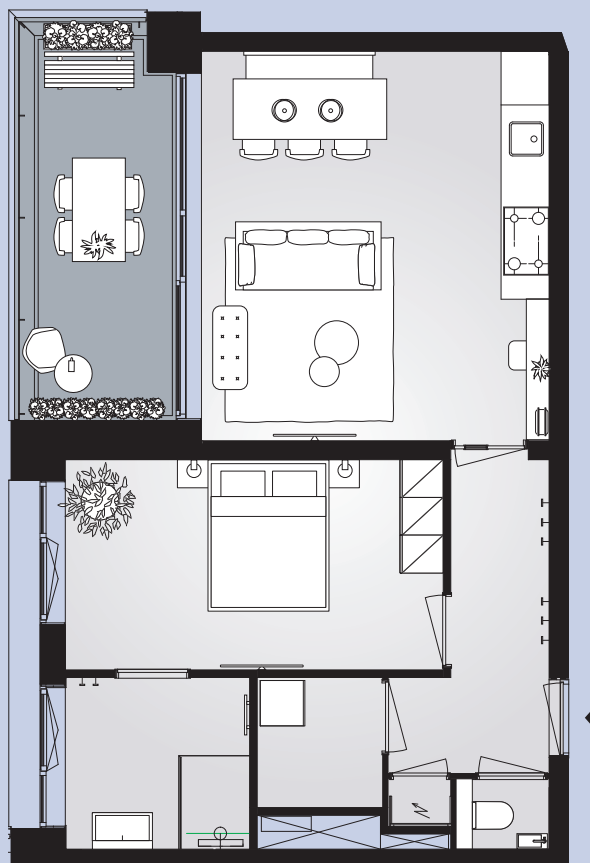

0 1 2 3 4 5 m

Aan deze sfeerplattegrond kunnen geen rechten worden ontleend. In de technische tekening staat de exacte uitvoering van de keuken, de badkamer en het toilet.

Aan het IJ

The Twins

Bouwnummer 2.4.04

Céramiquelaan 693

4e verdieping

58m² woonoppervlakte in gbo

2 kamers

balkon op **zuidwest**