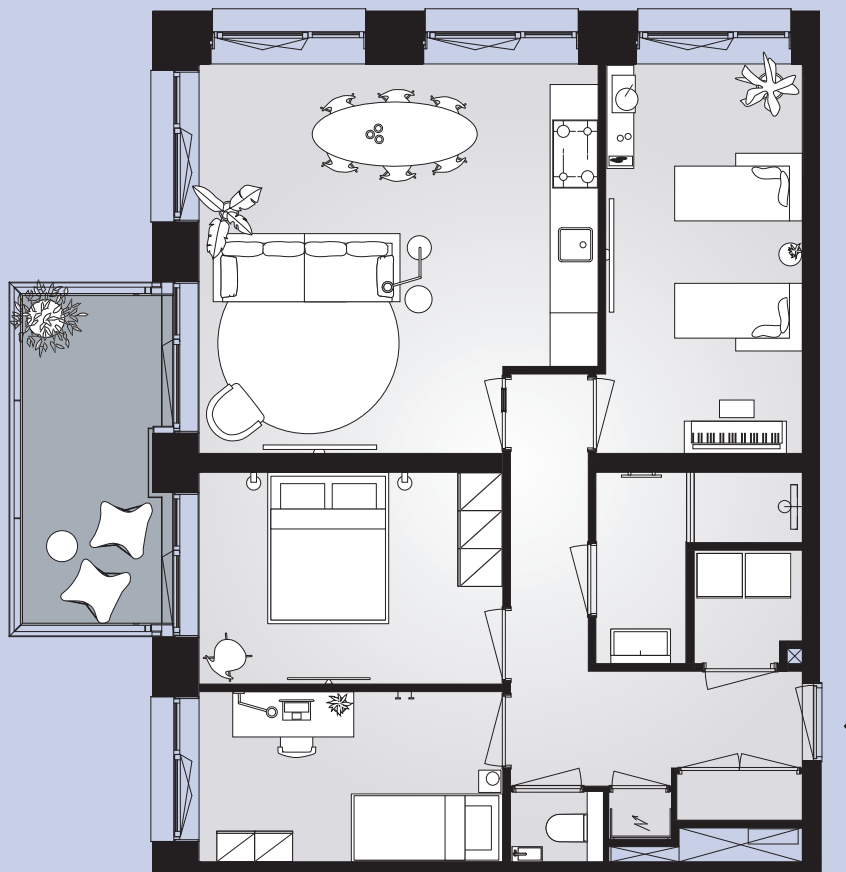

0 1 2 3 4 5m

Aan deze sfeerplattegrond kunnen geen rechten worden ontleend. In de technische tekening staat de exacte uitvoering van de keuken, de badkamer en het toilet.

Aan het IJ

The Twins

Bouwnummer 1.4.06

Céramiquelaan 549

4e verdieping

86m² woonoppervlakte in gbo

4 kamers

balkon op **zuidwest**