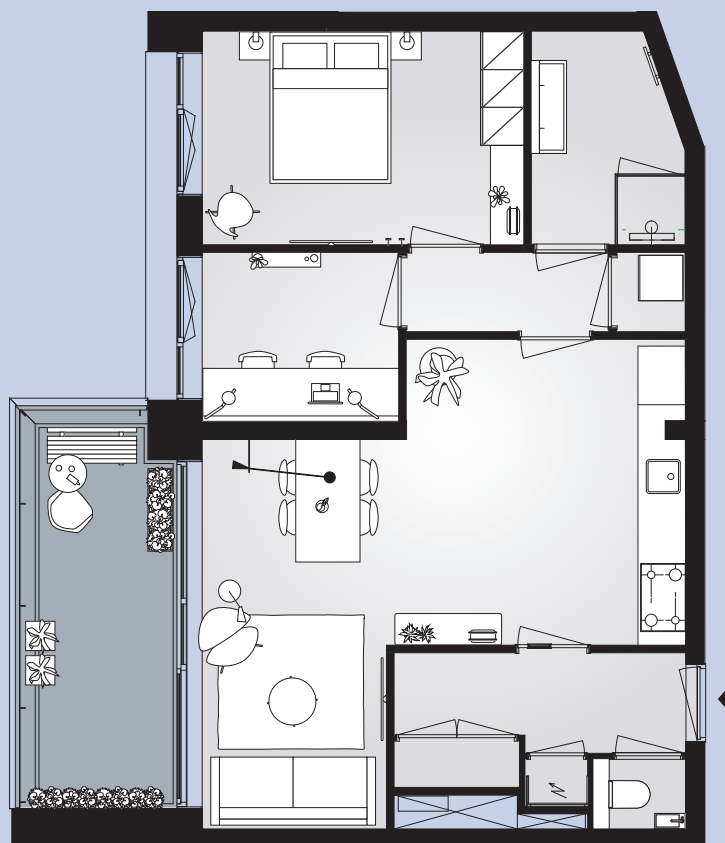

Céramiquelaan 663

3e verdieping

84m² woonoppervlakte in gbo

3 kamers

balkon op **zuidwest**

0 1 2 3 4 5m

Aan deze sfeerplattegrond kunnen geen rechten worden ontleend. In de technische tekening staat de exacte uitvoering van de keuken, de badkamer en het toilet.