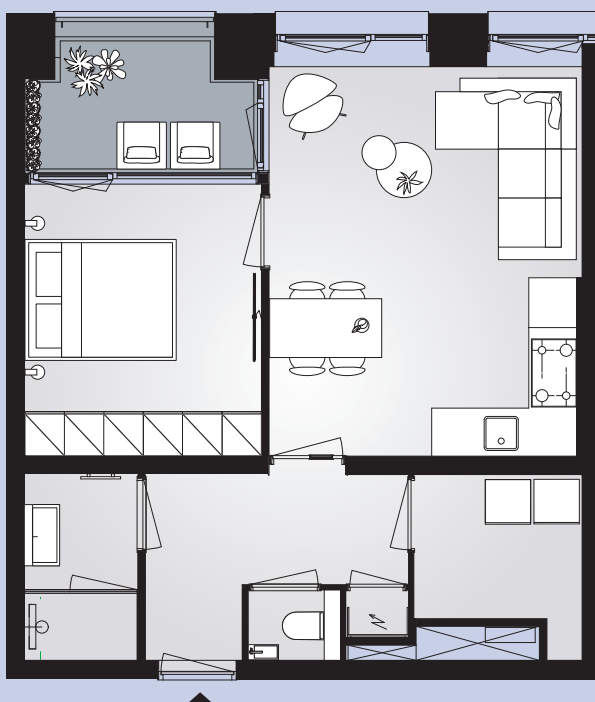

0 1 2 3 4 5m

Aan deze sfeerplattegrond kunnen geen rechten worden ontleend. In de technische tekening staat de exacte uitvoering van de keuken, de badkamer en het toilet.

Aan het IJ

The Twins

Bouwnummer 1.3.07

Céramiquelaan 523

3e verdieping

51m² woonoppervlakte in gbo

2 kamers

loggia op **noordwest**