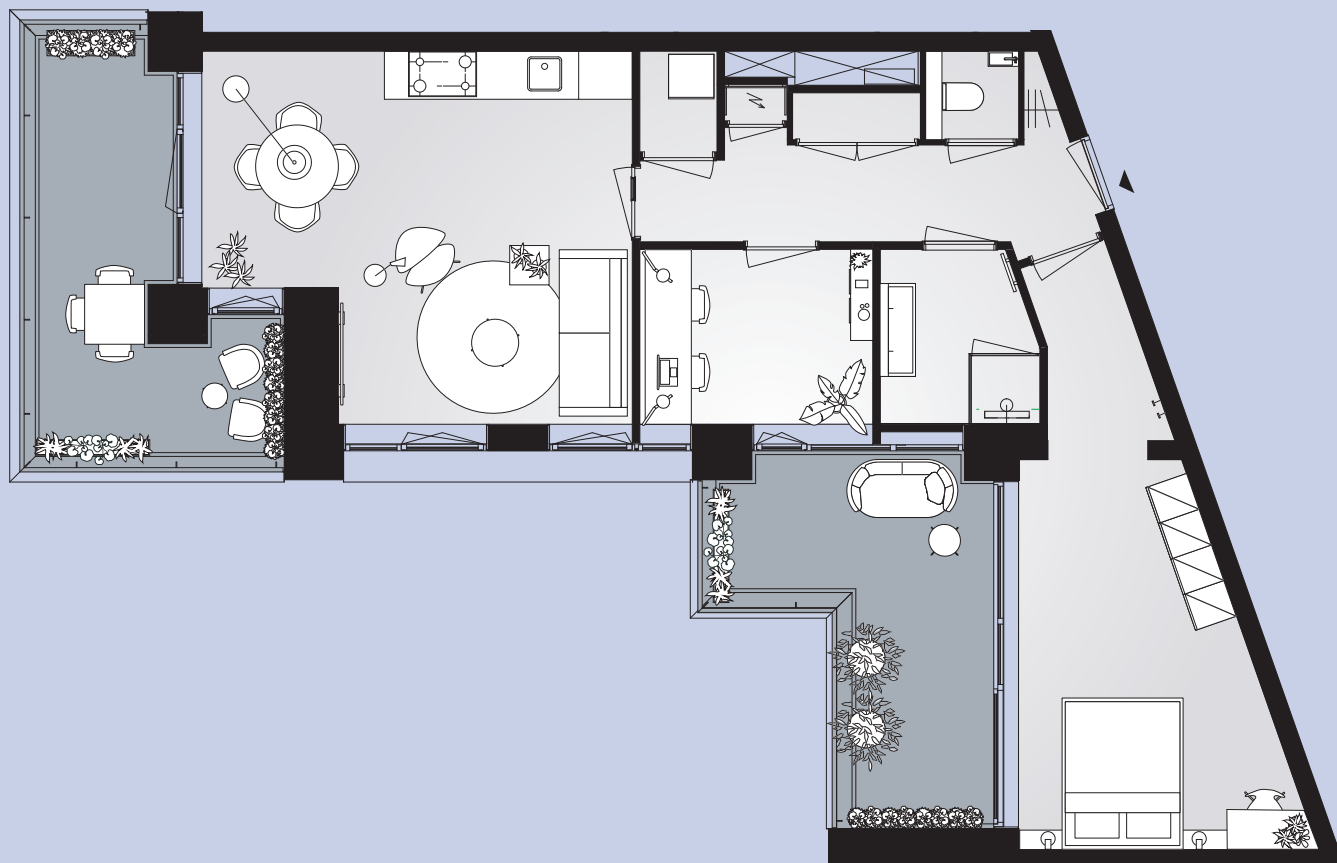

0 1 2 3 4 5m

Aan deze sfeerplattegrond kunnen geen rechten worden ontleend. In de technische tekening staat de exacte uitvoering van de keuken, de badkamer en het toilet.

Aan het IJ

The Twins

Bouwnummer 2.3.05

Céramiquelaan 667

3e verdieping

75m² woonoppervlakte in gbo

3 kamers

balkon op **zuidwest**