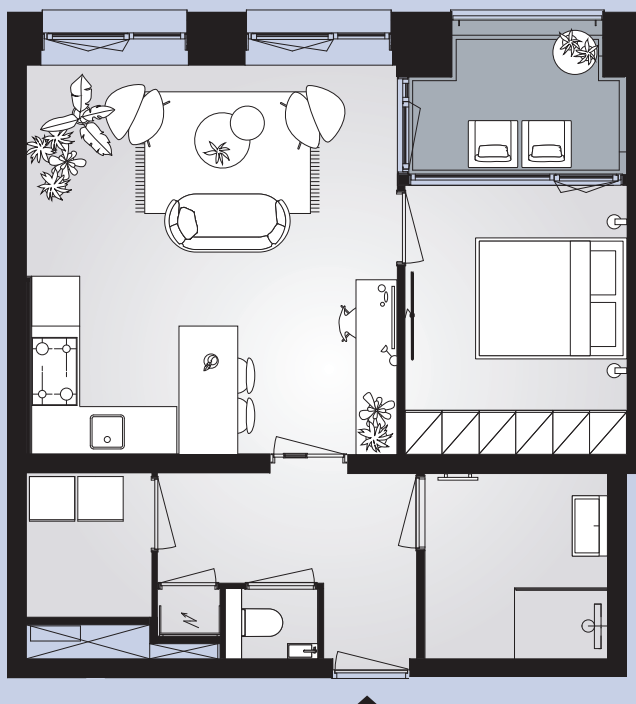

0 1 2 3 4 5 m

Aan deze sfeerplattegrond kunnen geen rechten worden ontleend. In de technische tekening staat de exacte uitvoering van de keuken, de badkamer en het toilet.

Aan het IJ

The Twins

Bouwnummer 2.3.07