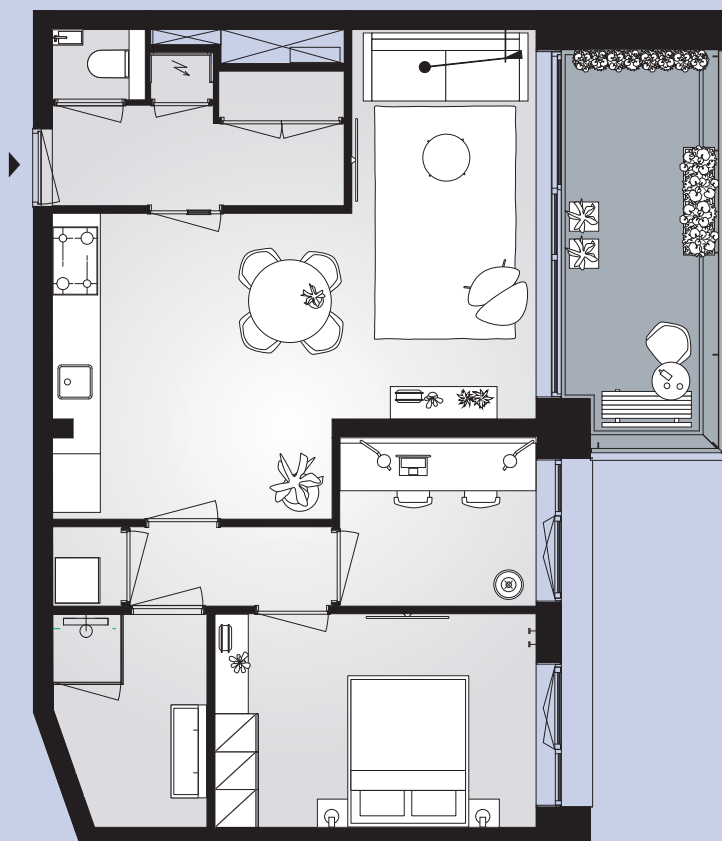

Céramiquelaan 527

3e verdieping

77m² woonoppervlakte in gbo

3 kamers

balkon op **noordoost**

0 1 2 3 4 5m

Aan deze sfeerplattegrond kunnen geen rechten worden ontleend. In de technische tekening staat de exacte uitvoering van de keuken, de badkamer en het toilet.

Aan het IJ

The Twins

Bouwnummer 1.3.10

Céramiquelaan 529

3e verdieping

84m² woonoppervlakte in gbo

3 kamers

balkon op **noordoost**

0 1 2 3 4 5 m

Aan deze sfeerplattegrond kunnen geen rechten worden ontleend. In de technische tekening staat de exacte uitvoering van de keuken, de badkamer en het toilet.

Aan het IJ

The Twins

Bouwnummer 1.3.11