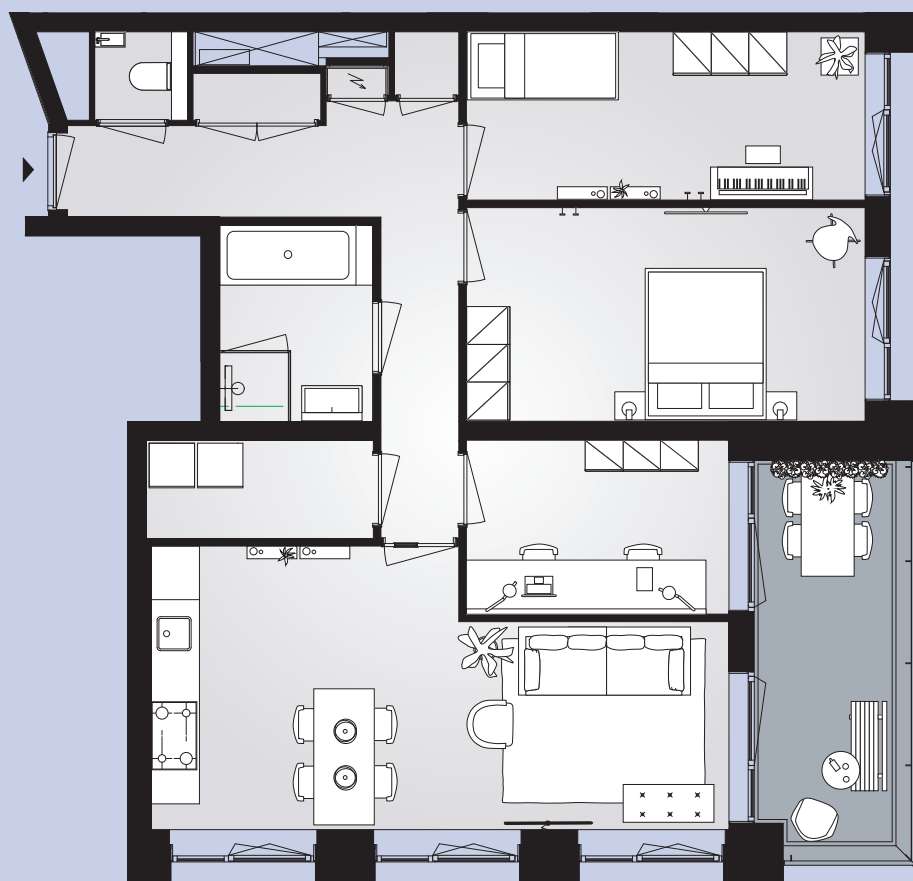

0 1 2 3 4 5m

Aan deze sfeerplattegrond kunnen geen rechten worden ontleend. In de technische tekening staat de exacte uitvoering van de keuken, de badkamer en het toilet.

Aan het IJ

The Twins

Bouwnummer 1.3.13

Céramiquelaan 535

3e verdieping

93m² woonoppervlakte in gbo

4 kamers

balkon op **noordoost**