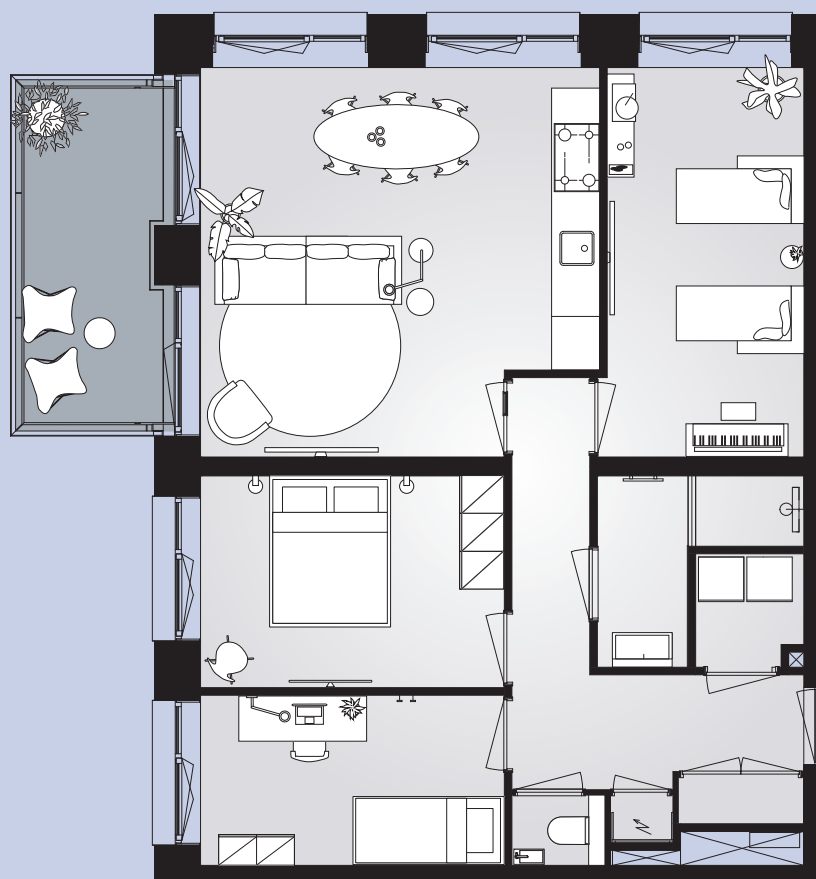

Céramiquelaan 519

3e verdieping

70m² woonoppervlakte in gbo

3 kamers

balkon op **zuidwest**

0 1 2 3 4 5m

Aan deze sfeerplattegrond kunnen geen rechten worden ontleend. In de technische tekening staat de exacte uitvoering van de keuken, de badkamer en het toilet.

Aan het IJ

The Twins

Bouwnummer 1.3.06

Céramiquelaan 521

3e verdieping

86m² woonoppervlakte in gbo

4 kamers

balkon op **zuidwest**