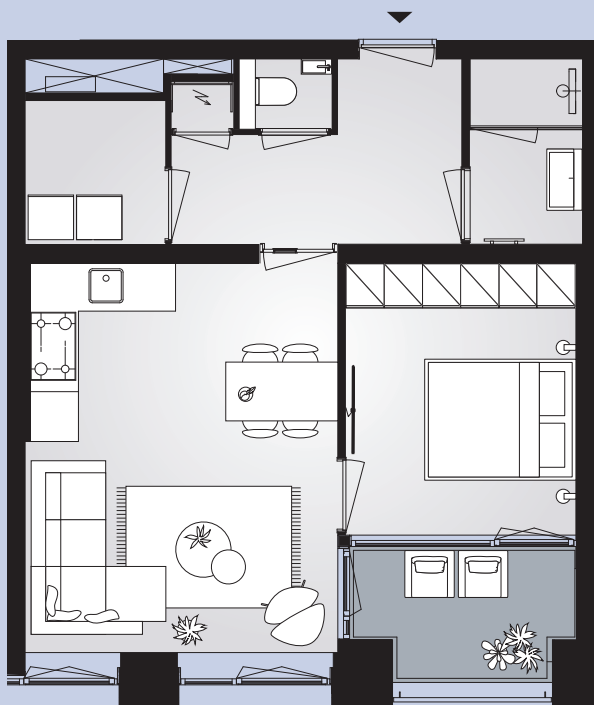

Céramiquelaan 655

3e verdieping

88m² woonoppervlakte in gbo

4 kamers

balkon op **noordoost**

0 1 2 3 4 5m

Aan deze sfeerplattegrond kunnen geen rechten worden ontleend. In de technische tekening staat de exacte uitvoering van de keuken, de badkamer en het toilet.