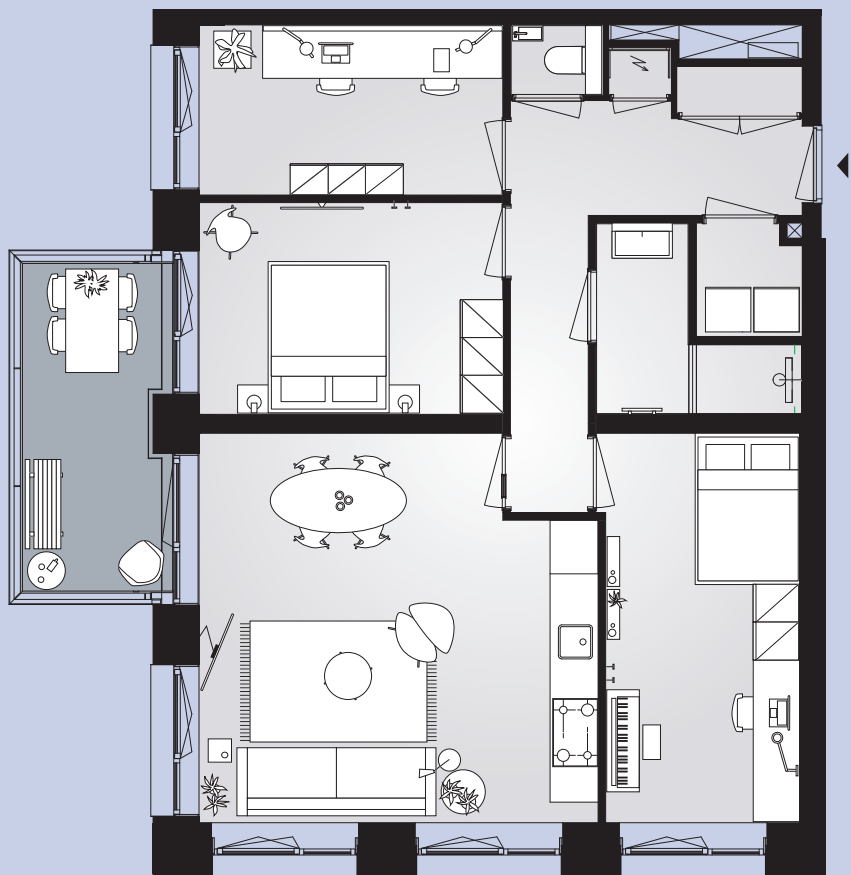

0 1 2 3 4 5 m

Aan deze sfeerplattegrond kunnen geen rechten worden ontleend. In de technische tekening staat de exacte uitvoering van de keuken, de badkamer en het toilet.

# Aan het IJ

The Twins

**Bouwnummer 1.2.01**

Céramiquelaan 511

**2e** verdieping

**86**m<sup>2</sup> woonoppervlakte in gbo

**4** kamers

balkon op **zuidwest**