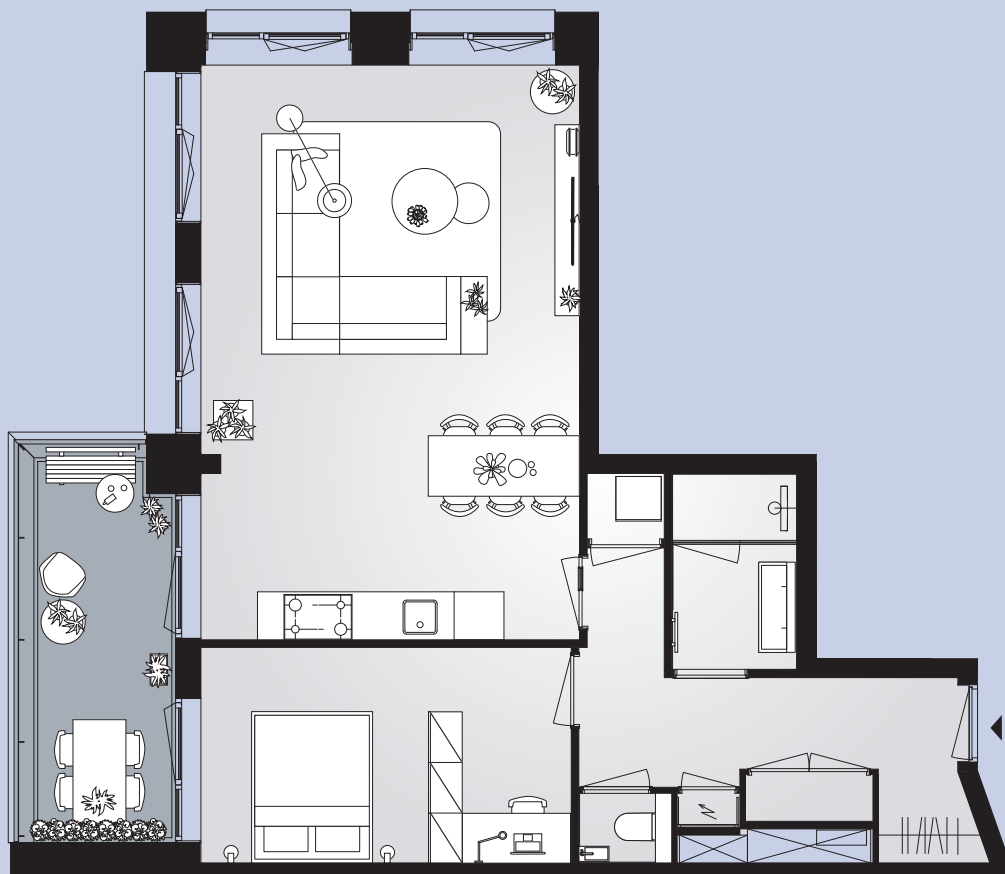

0 1 2 3 4 5 m

Aan deze sfeerplattegrond kunnen geen rechten worden ontleend. In de technische tekening staat de exacte uitvoering van de keuken, de badkamer en het toilet.

Aan het IJ

The Twins

Bouwnummer 2.2.06

Céramiquelaan 641

2e verdieping

76m² woonoppervlakte in gbo

2 kamers

balkon op **zuidwest**