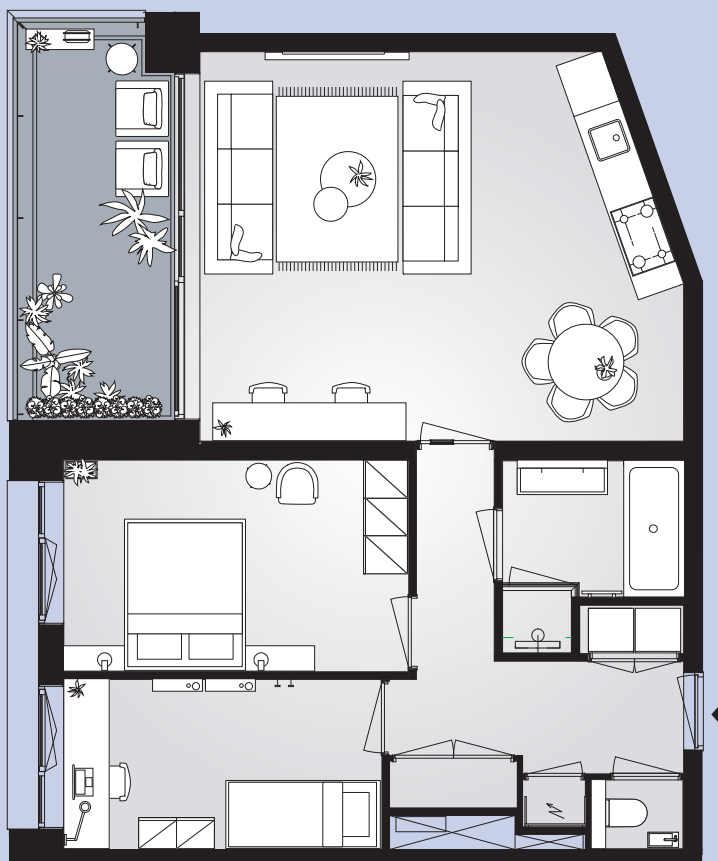

0 1 2 3 4 5m

Aan deze sfeerplattegrond kunnen geen rechten worden ontleend. In de technische tekening staat de exacte uitvoering van de keuken, de badkamer en het toilet.

Aan het IJ

The Twins

Bouwnummer 2.2.04

Céramiquelaan 637

2e verdieping

75m² woonoppervlakte in gbo

3 kamers

balkon op **zuidwest**