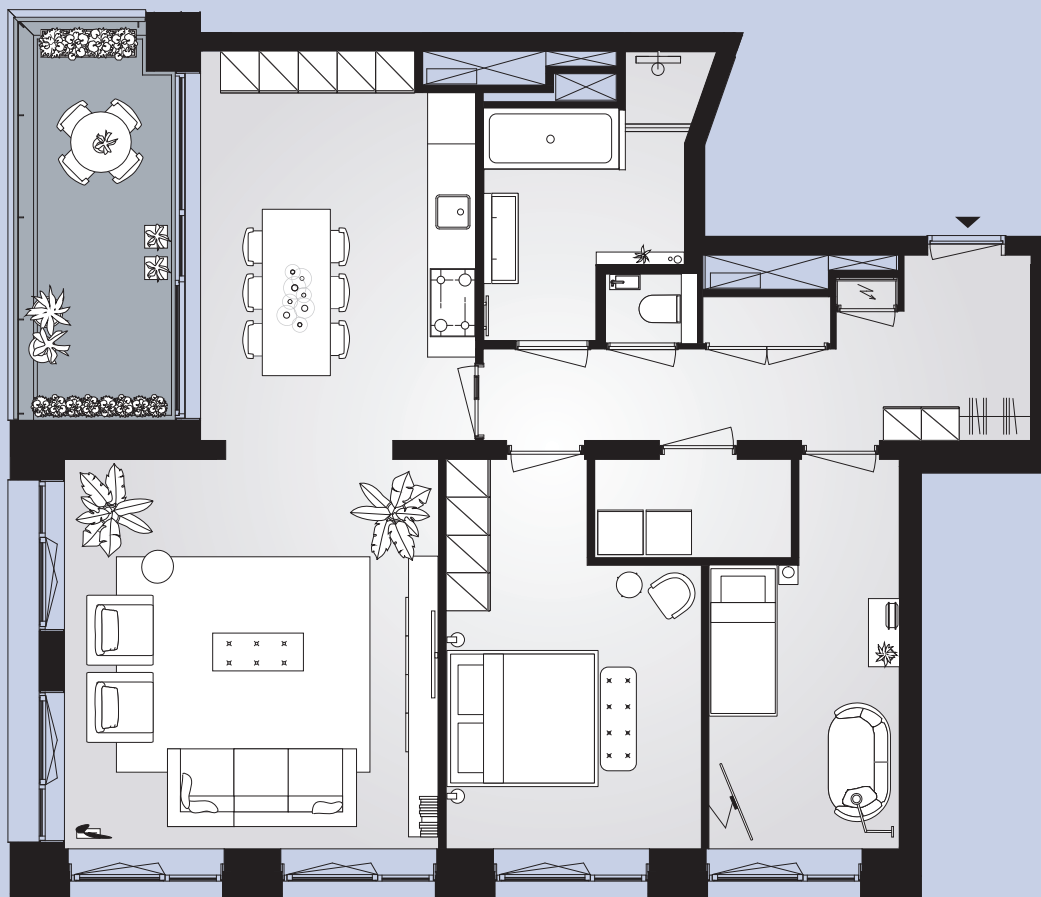

0 1 2 3 4 5m

Aan deze sfeerplattegrond kunnen geen rechten worden ontleend. In de technische tekening staat de exacte uitvoering van de keuken, de badkamer en het toilet.

Aan het IJ

The Twins

Bouwnummer 2.2.01

Céramiquelaan 631

2e verdieping

106m² woonoppervlakte in gbo

3 kamers

balkon op **zuidwest**