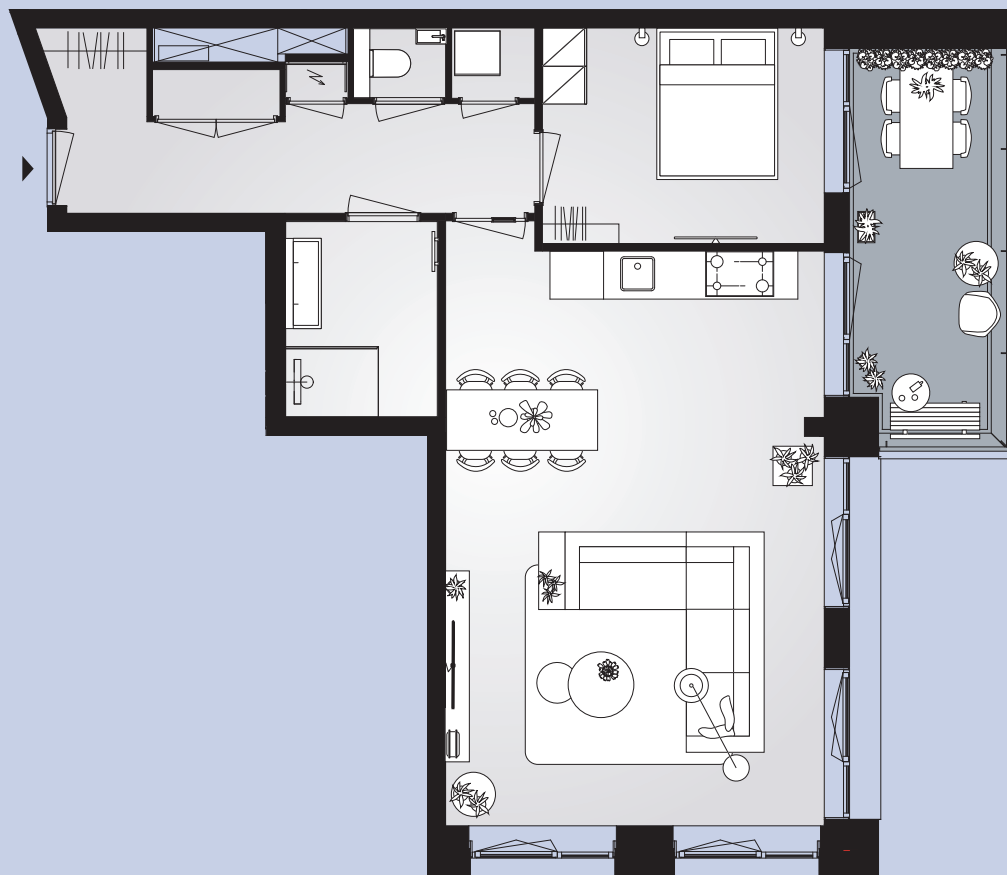

0 1 2 3 4 5 m

Aan deze sfeerplattegrond kunnen geen rechten worden ontleend. In de technische tekening staat de exacte uitvoering van de keuken, de badkamer en het toilet.

Aan het IJ

The Twins

Bouwnummer 1.2.12

Céramiquelaan 507

2e verdieping

74m² woonoppervlakte in gbo

2 kamers

balkon op **noordoost**