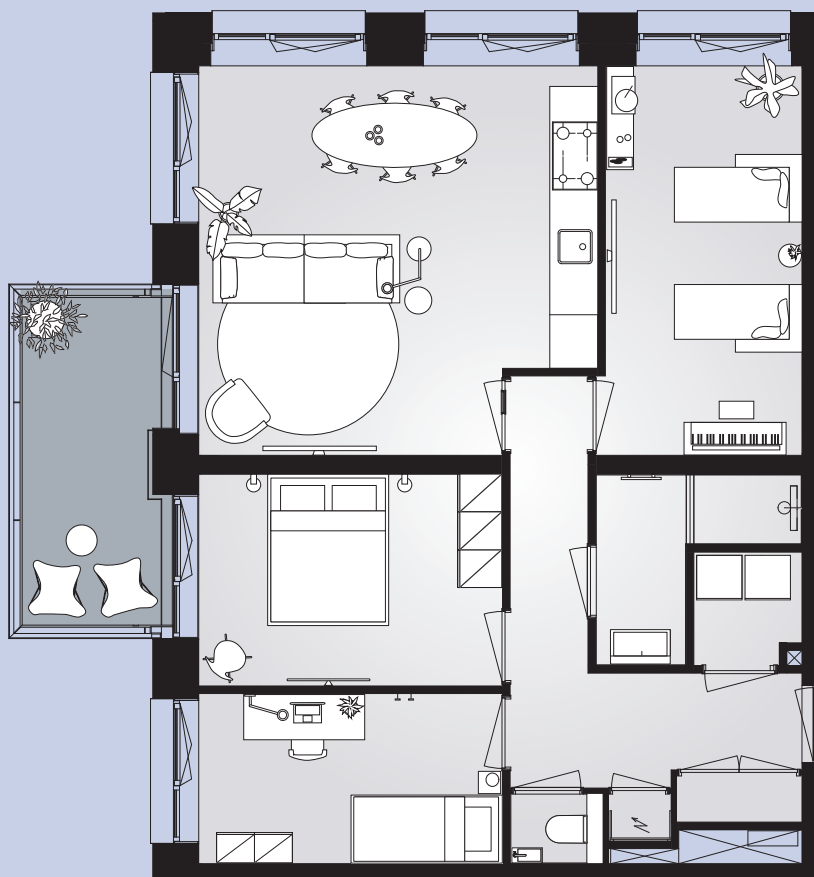

0 1 2 3 4 5 m

Aan deze sfeerplattegrond kunnen geen rechten worden ontleend. In de technische tekening staat de exacte uitvoering van de keuken, de badkamer en het toilet.

Aan het IJ

The Twins

Bouwnummer 1.2.06

Céramiquelaan 495

2e verdieping

86m² woonoppervlakte in gbo

4 kamers

balkon op **zuidwest**