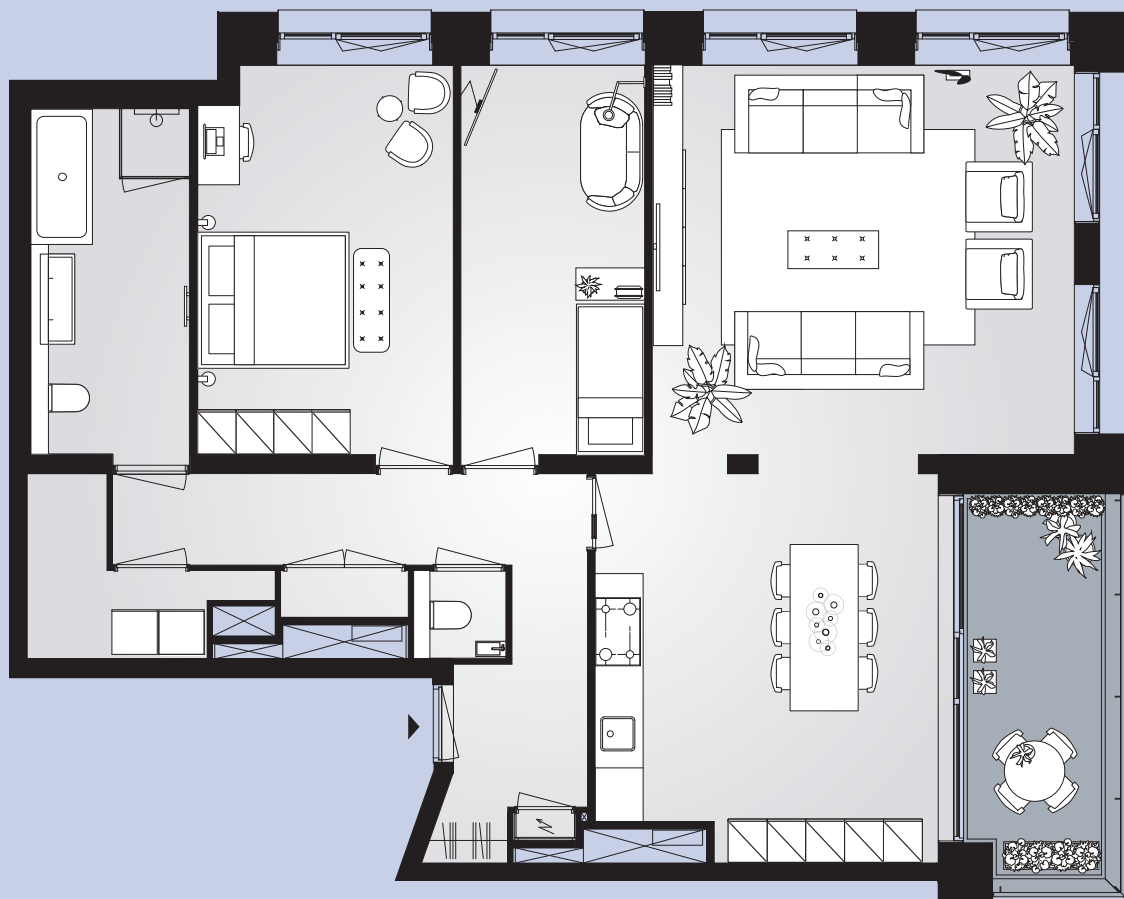

0 1 2 3 4 5m

Aan deze sfeerplattegrond kunnen geen rechten worden ontleend. In de technische tekening staat de exacte uitvoering van de keuken, de badkamer en het toilet.

Aan het IJ

The Twins

Bouwnummer 1.2.07

Céramiquelaan 497

2e verdieping

122m² woonoppervlakte in gbo

3 kamers

balkon op **noordoost**