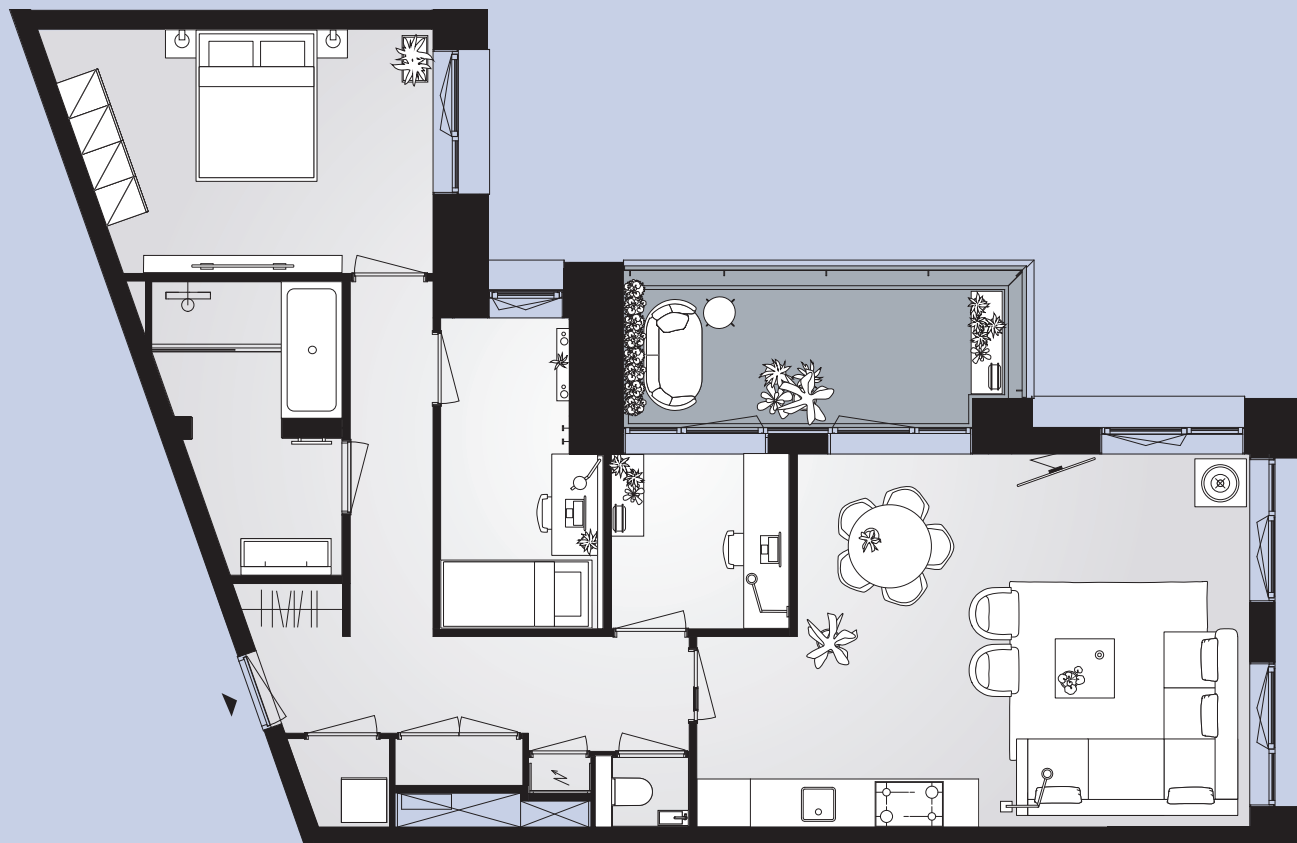

0 1 2 3 4 5 m

Aan deze sfeerplattegrond kunnen geen rechten worden ontleend. In de technische tekening staat de exacte uitvoering van de keuken, de badkamer en het toilet.

Aan het IJ

The Twins

Bouwnummer 1.2.11

Céramiquelaan 505

2e verdieping

95m² woonoppervlakte in gbo

4 kamers

balkon op **noordoost**