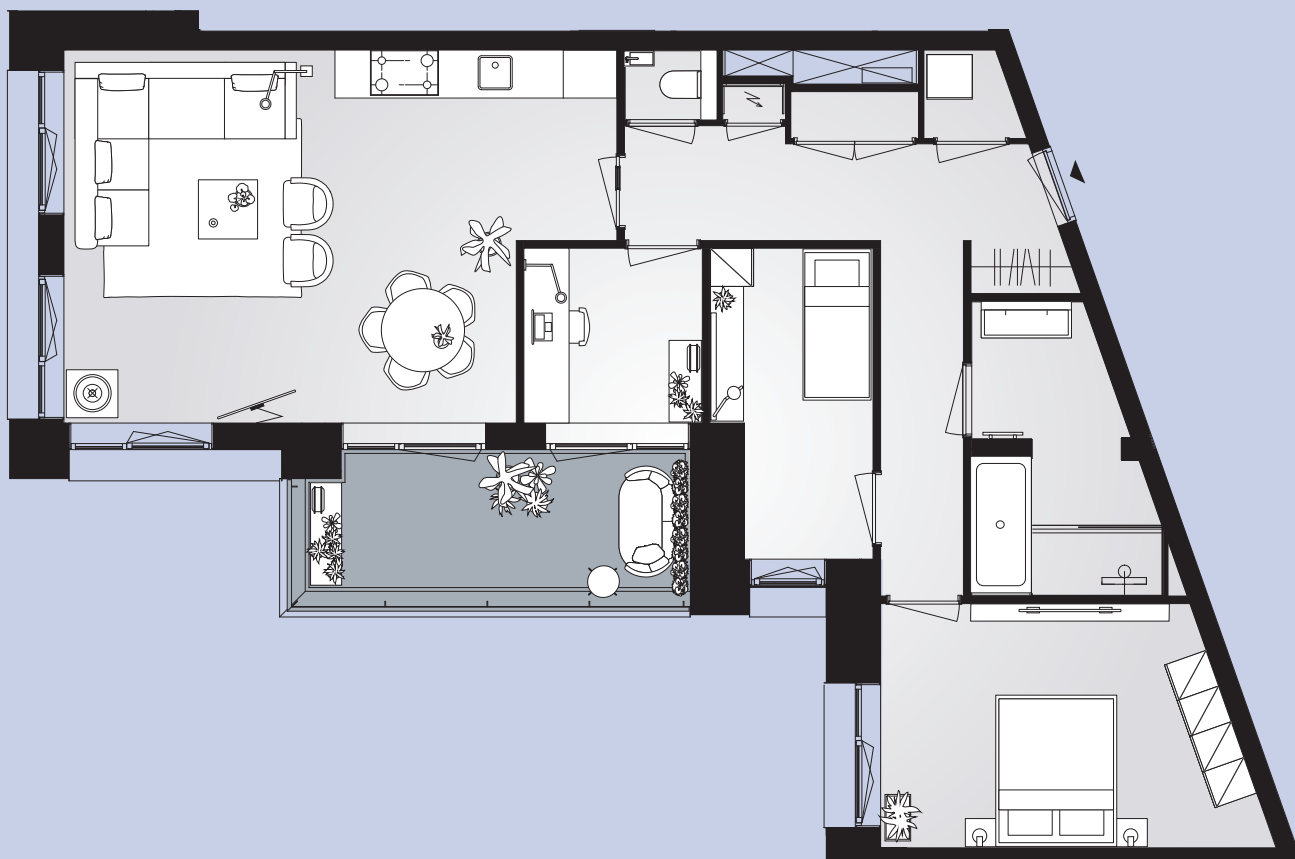

0 1 2 3 4 5m

Aan deze sfeerplattegrond kunnen geen rechten worden ontleend. In de technische tekening staat de exacte uitvoering van de keuken, de badkamer en het toilet.

Aan het IJ

The Twins

Bouwnummer 2.2.05

Céramiquelaan 639

2e verdieping

95m² woonoppervlakte in gbo

4 kamers

balkon op **zuidoost**