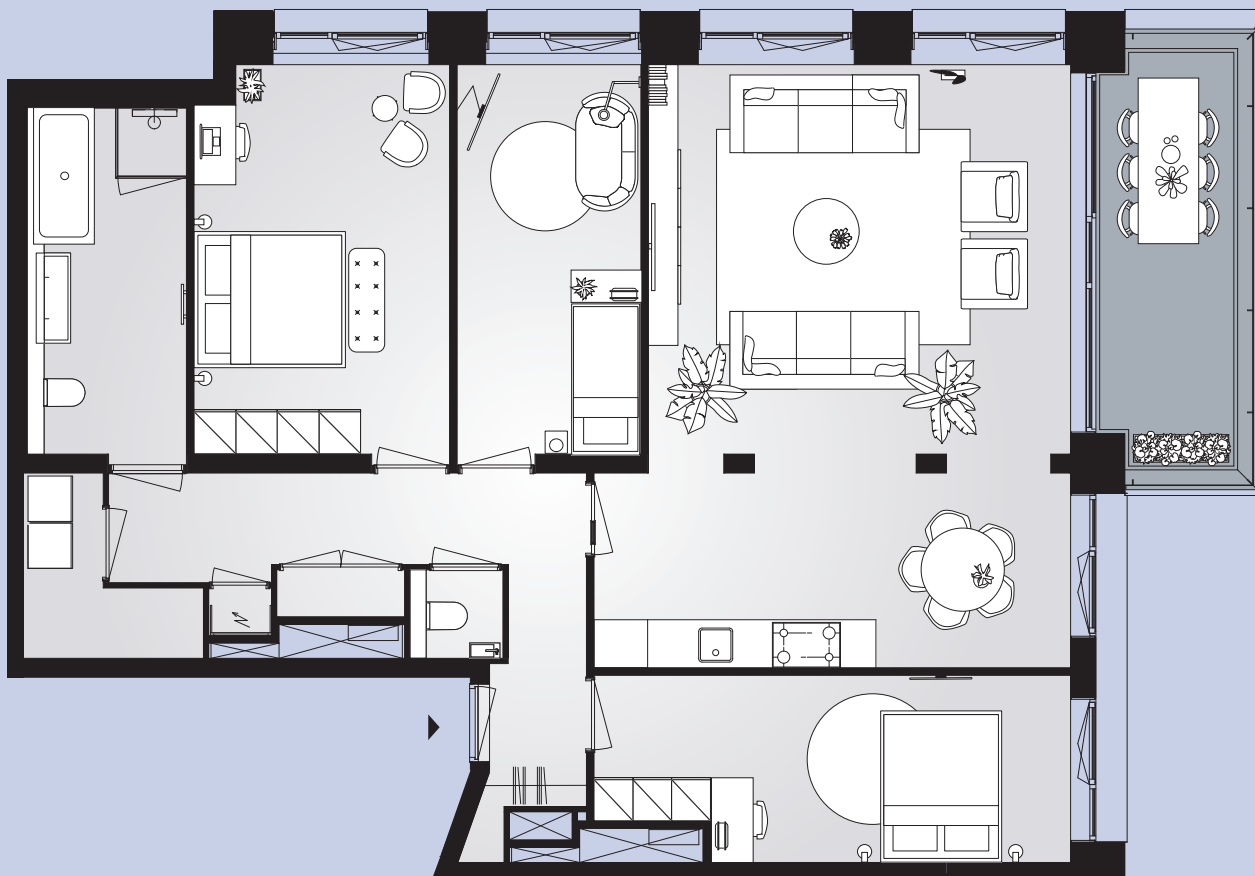

0 1 2 3 4 5m

Aan deze sfeerplattegrond kunnen geen rechten worden ontleend. In de technische tekening staat de exacte uitvoering van de keuken, de badkamer en het toilet.

Aan het IJ

The Twins

Bouwnummer 1.1.07

Céramiquelaan 471

1e verdieping

130m² woonoppervlakte in gbo

4 kamers

balkon op **noordoost**