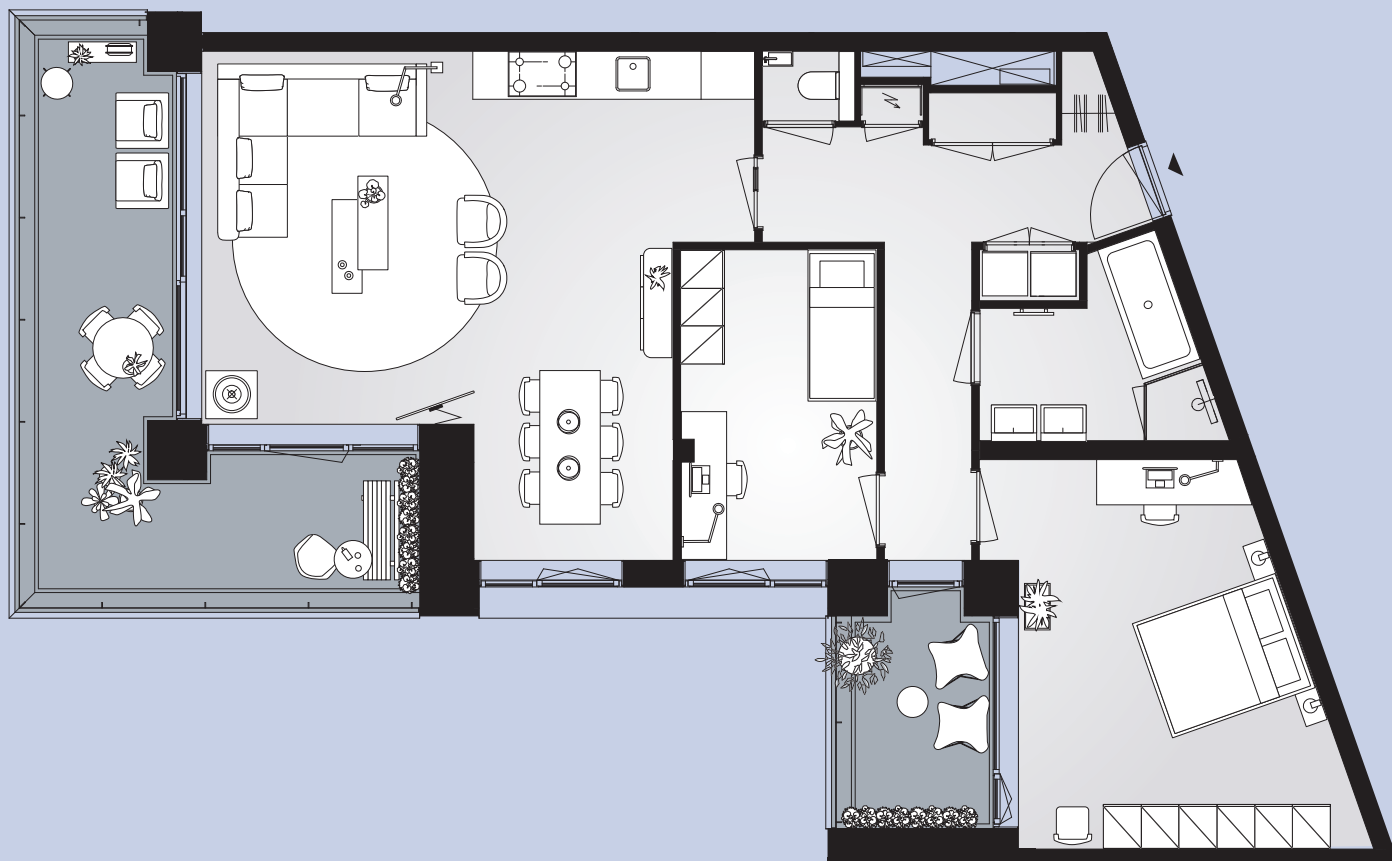

0 1 2 3 4 5m

Aan deze sfeerplattegrond kunnen geen rechten worden ontleend. In de technische tekening staat de exacte uitvoering van de keuken, de badkamer en het toilet.

Aan het IJ

The Twins

Bouwnummer 2.1.05

Céramiquelaan 613

1e verdieping

99m² woonoppervlakte in gbo

3 kamers

balkon op **zuidwest**