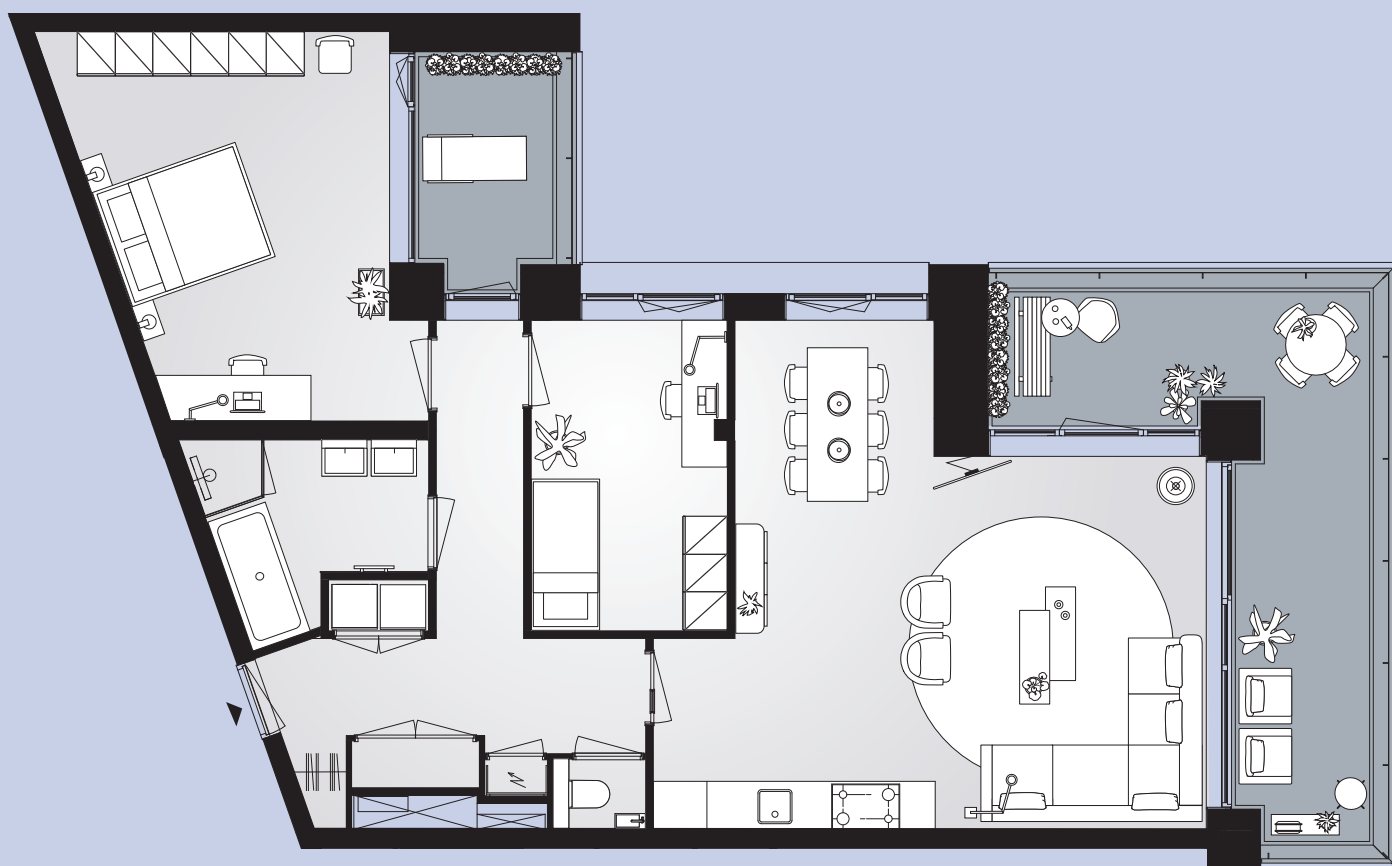

0 1 2 3 4 5m

Aan deze sfeerplattegrond kunnen geen rechten worden ontleend. In de technische tekening staat de exacte uitvoering van de keuken, de badkamer en het toilet.

Aan het IJ

The Twins

Bouwnummer 1.1.11

Céramiquelaan 479

1e verdieping

99m² woonoppervlakte in gbo

3 kamers

balkon op **noordoost**