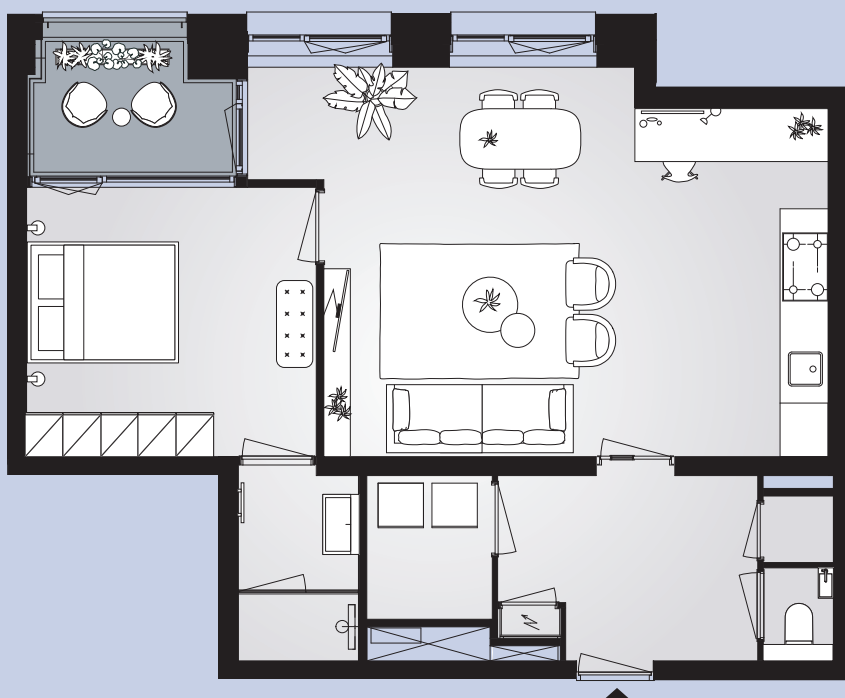

0 1 2 3 4 5m

Aan deze sfeerplattegrond kunnen geen rechten worden ontleend. In de technische tekening staat de exacte uitvoering van de keuken, de badkamer en het toilet.

Aan het IJ

The Twins

Bouwnummer 2.1.07

Céramiquelaan 617

1e verdieping

69m² woonoppervlakte in gbo

2 kamers

loggia op **noordwest**