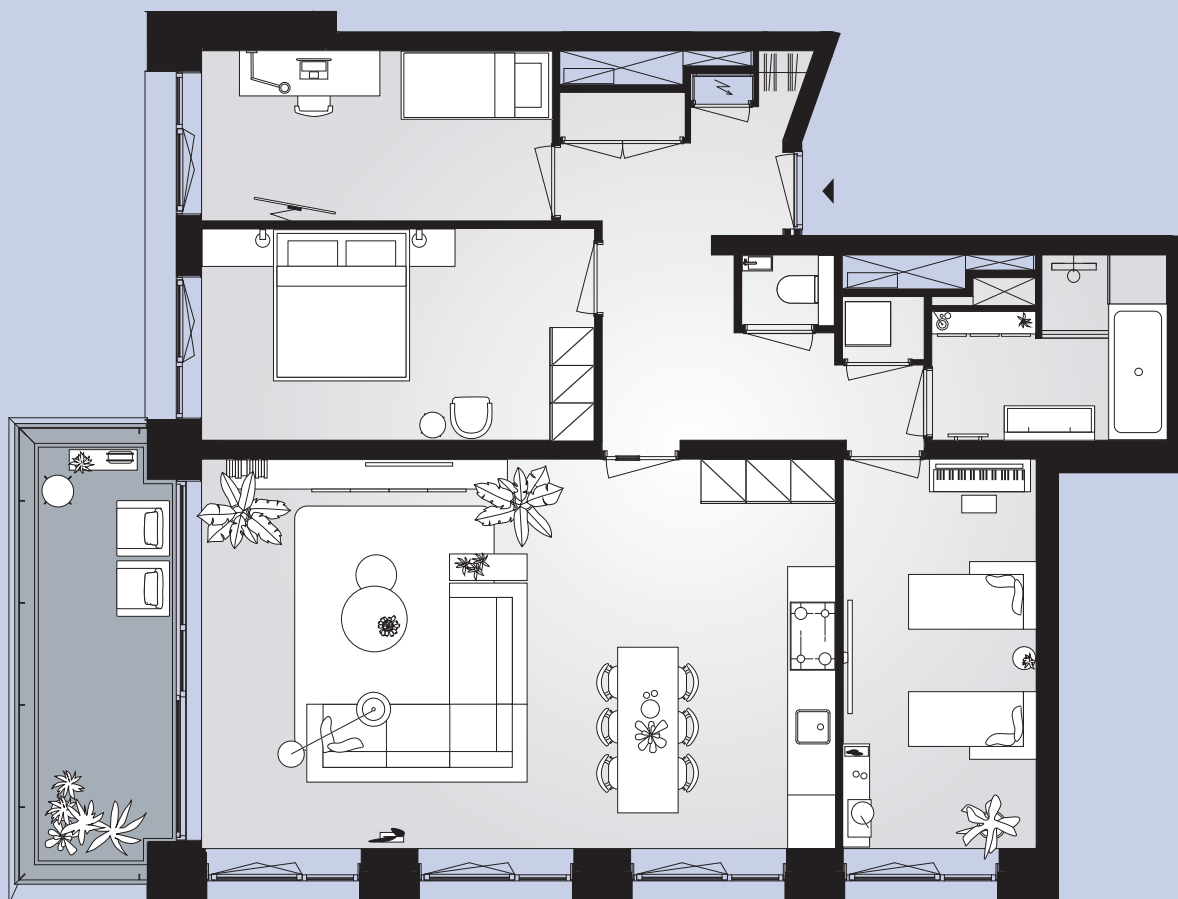

0 1 2 3 4 5m

Aan deze sfeerplattegrond kunnen geen rechten worden ontleend. In de technische tekening staat de exacte uitvoering van de keuken, de badkamer en het toilet.

Aan het IJ

The Twins

Bouwnummer 2.1.01

Céramiquelaan 605

1e verdieping

122m² woonoppervlakte in gbo

4 kamers

balkon op **zuidwest**