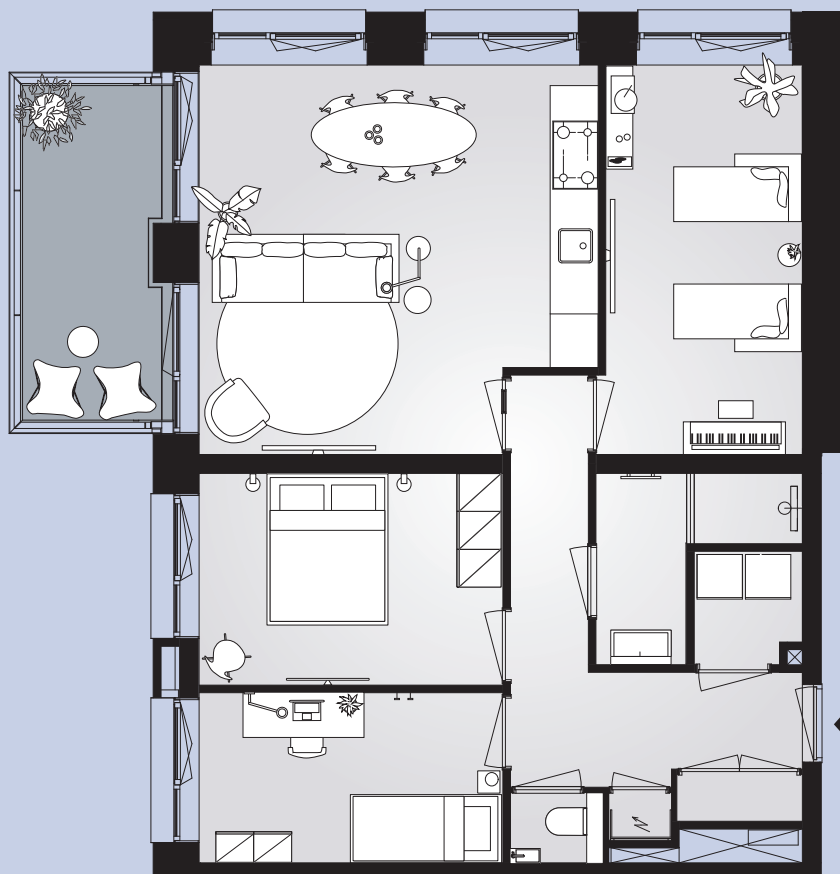

0 1 2 3 4 5m

Aan deze sfeerplattegrond kunnen geen rechten worden ontleend. In de technische tekening staat de exacte uitvoering van de keuken, de badkamer en het toilet.

Aan het IJ

The Twins

Bouwnummer 1.1.06

Céramiquelaan 469

1e verdieping

86m² woonoppervlakte in gbo

4 kamers

balkon op **zuidwest**