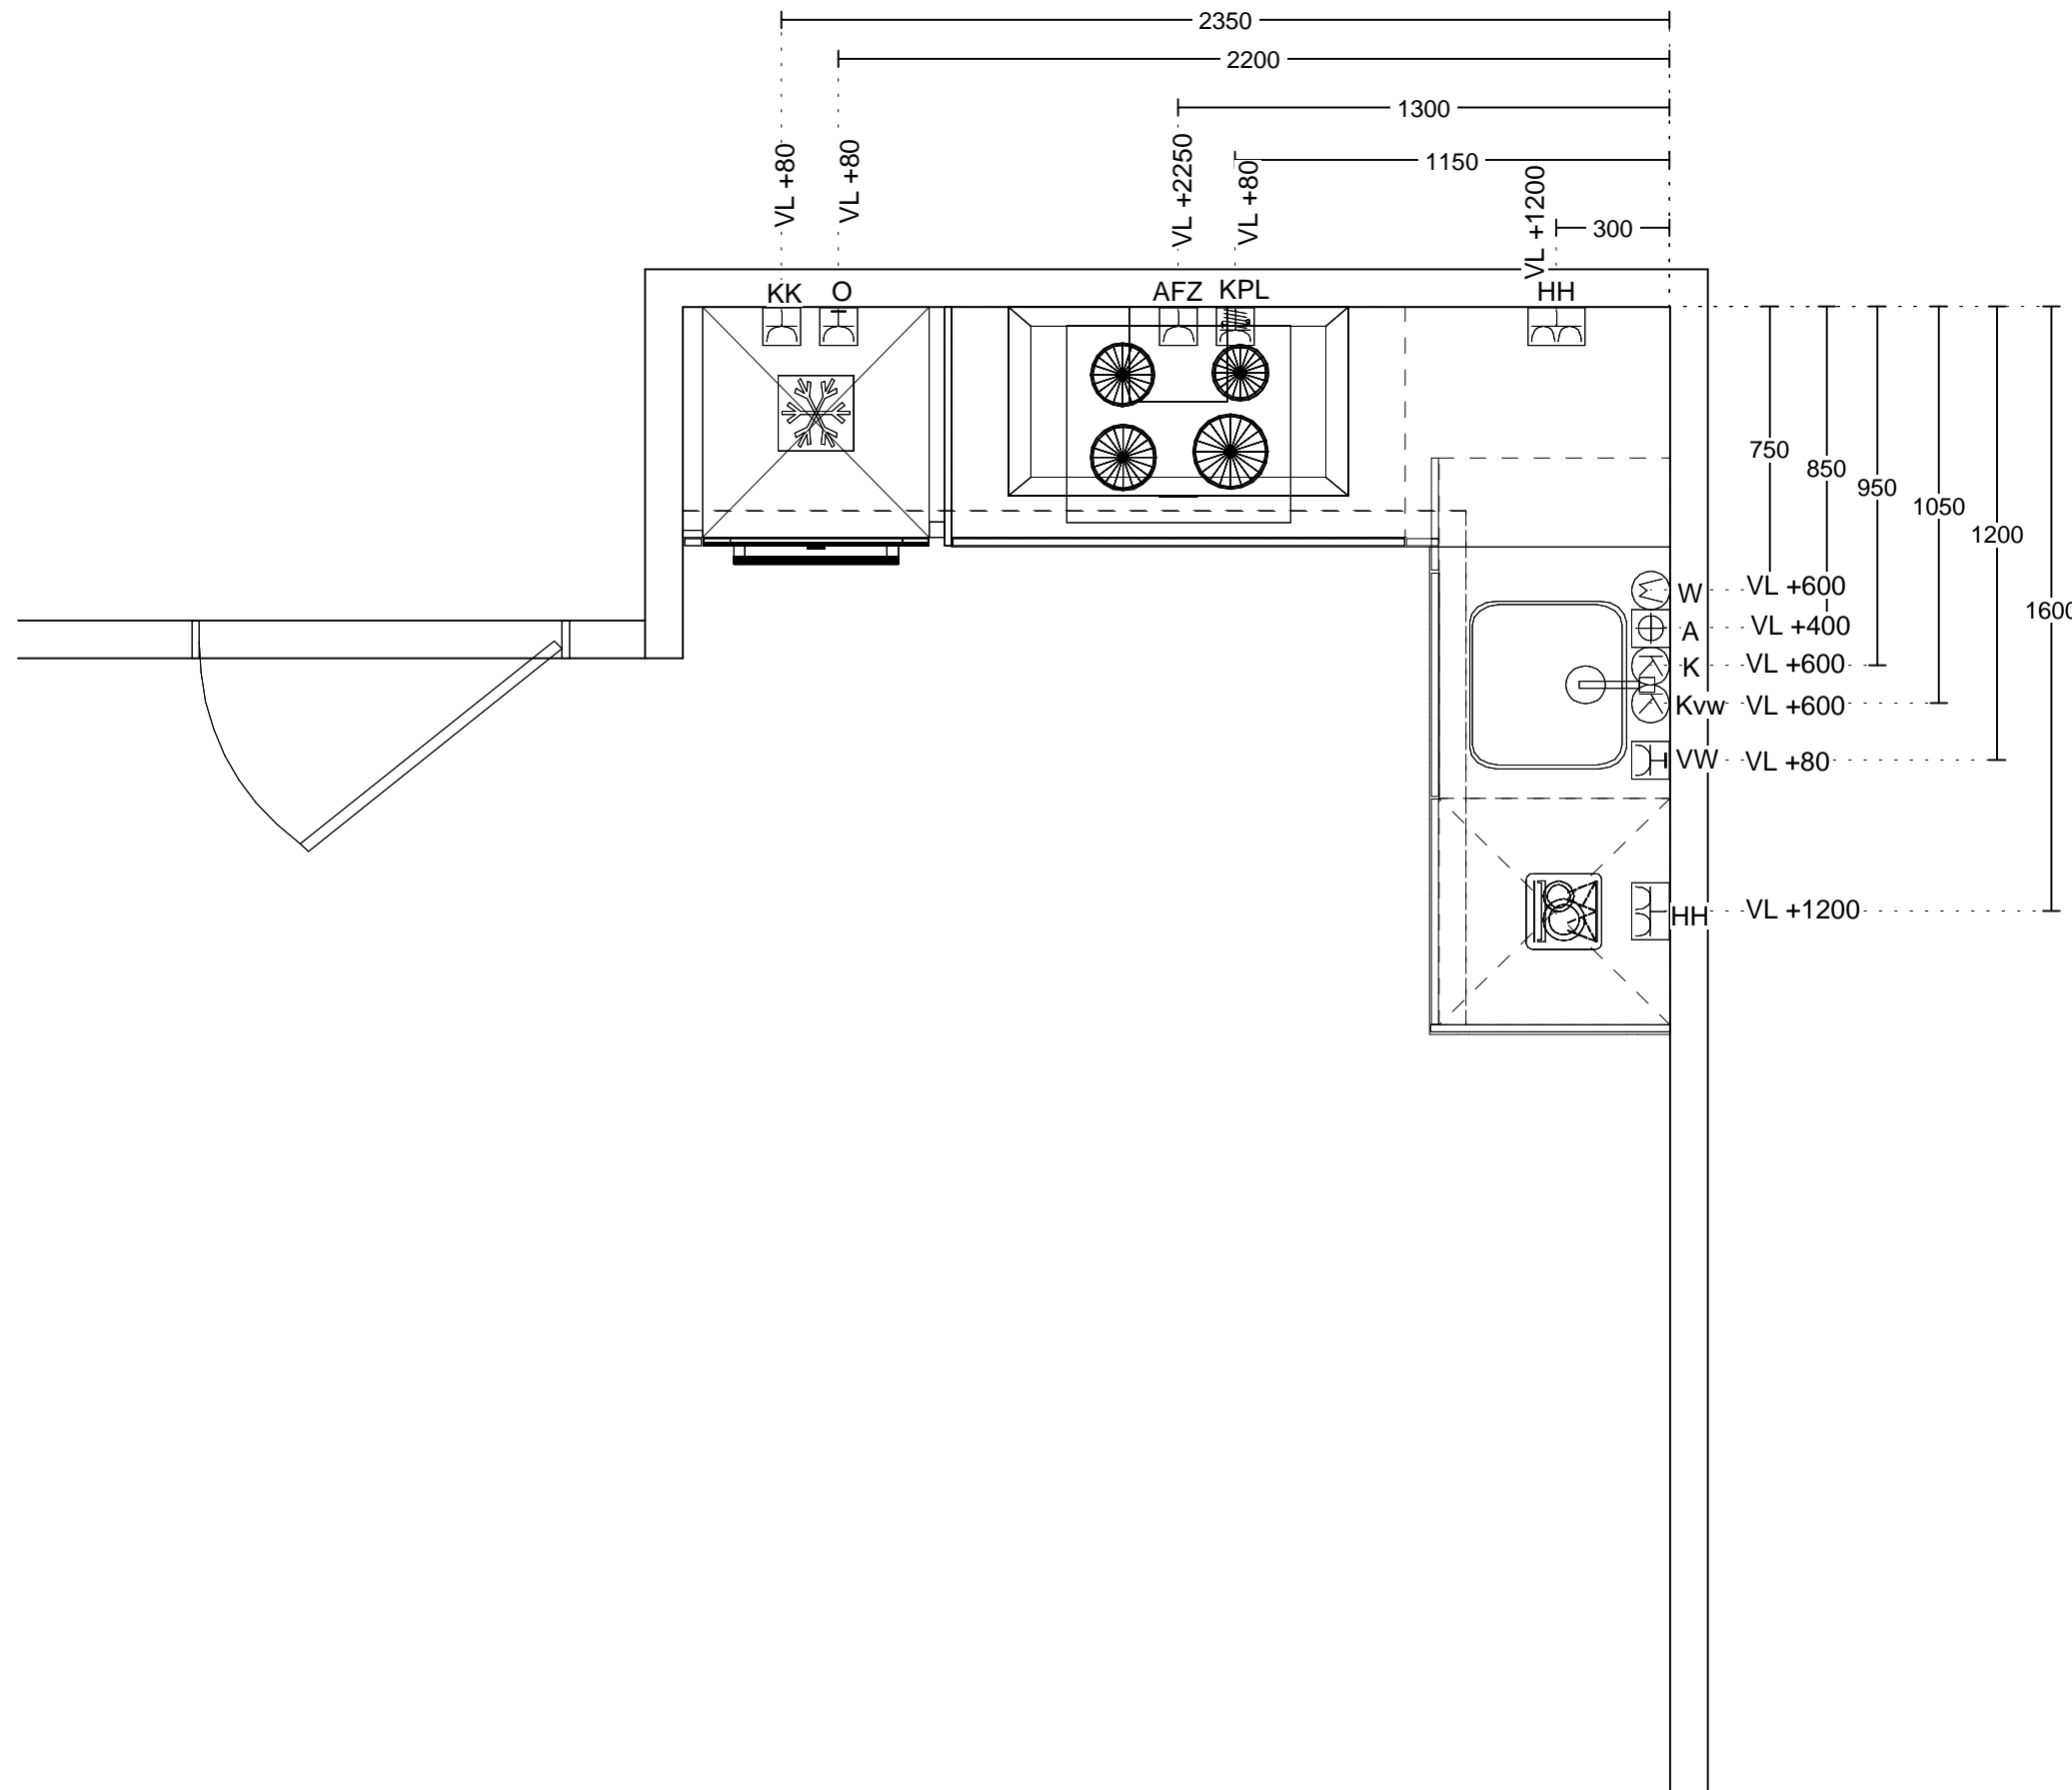

# Aan het IJ

**Keukentekeningen | van toepassing voor type:**

**WT06 (BN.2.0.04)**

# DEFINITIEF ter uitvoering

**IMK0080** Huurappartementen  
Amsterdam

Formaat A3 Schaal 1:20

Projectnummer : IMK0080

Woningtype : WT06

Bouwnummer : 2.0.04

Datum :20-01-2021

Wijzig. A:

Wijzig. B:

Wijzig. C:

Wijzig. D:

Alle maten zijn circa maten.

De waterleidingen dienen de uiteinden te worden afgemonteerd op muurplaat ½ duims.

Intermat Mijdrecht B.V.  
Constructieweg 6  
3641 SB MIJDRECHT  
0297-233533