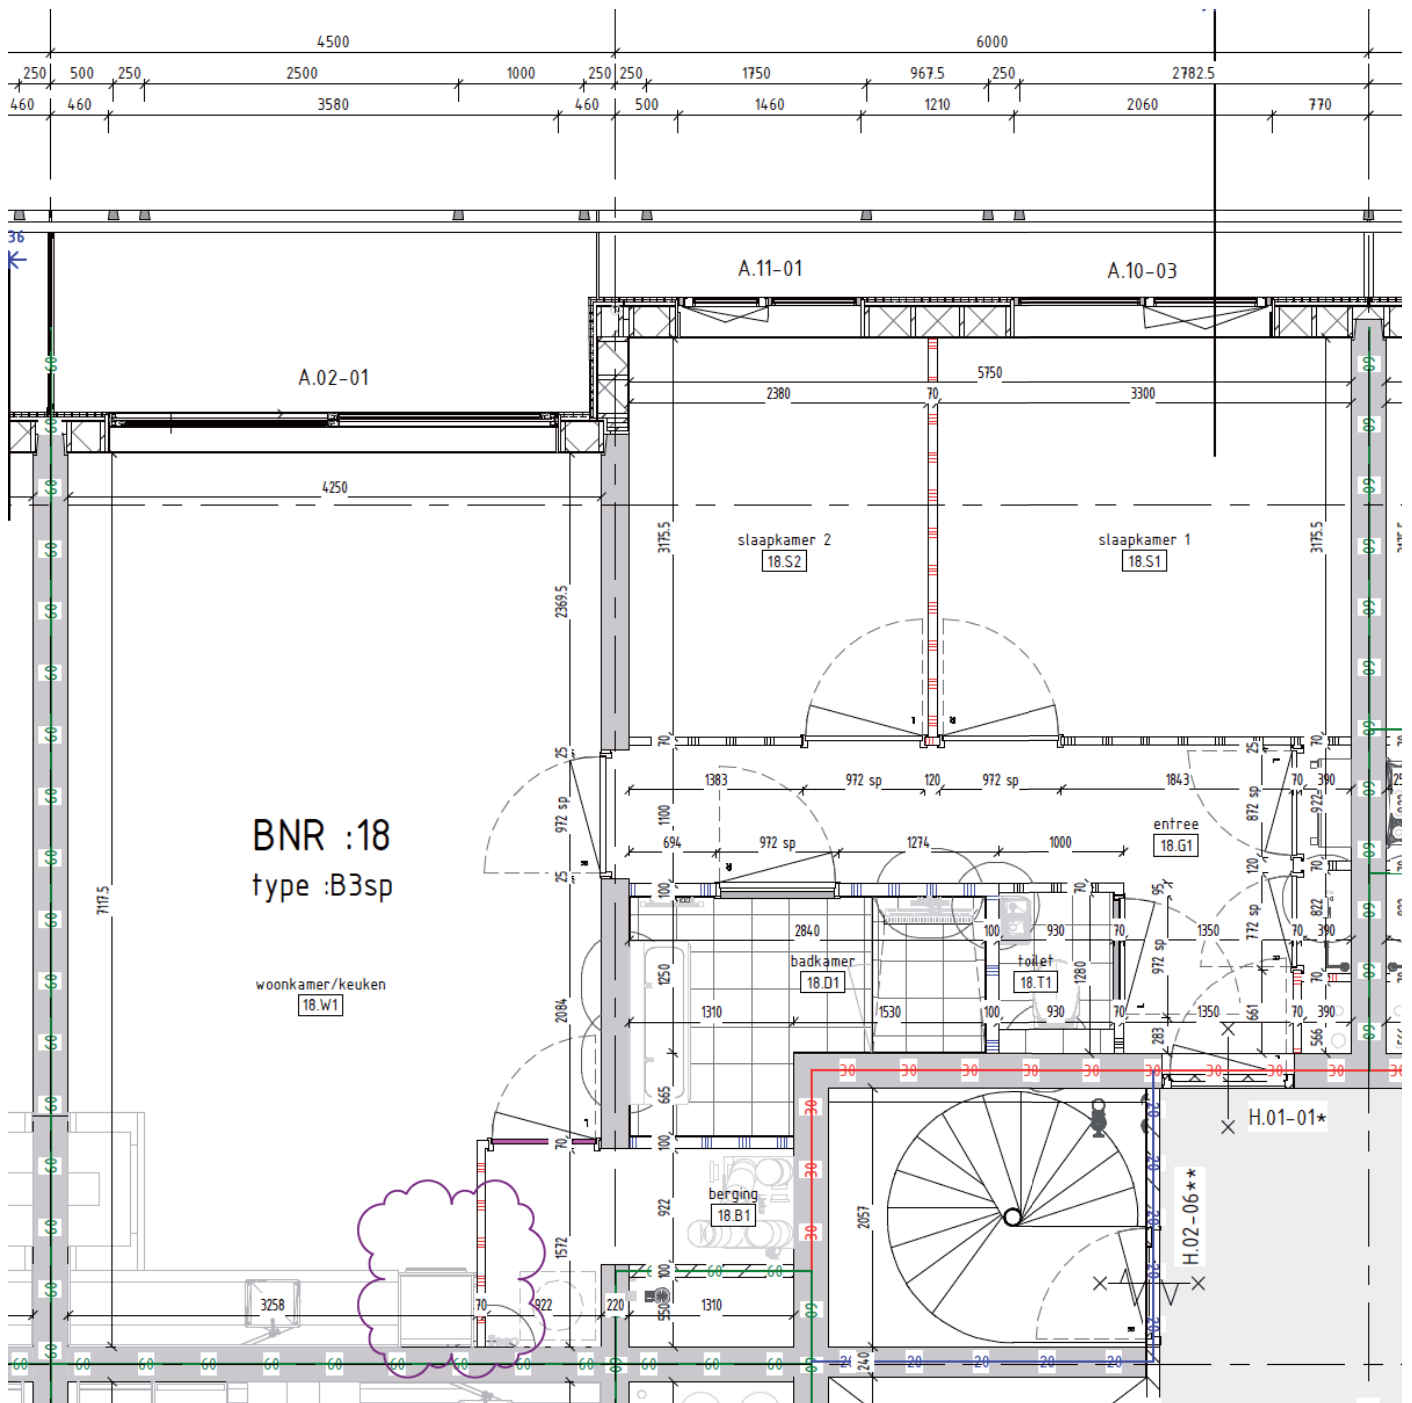

Aan het IJ

The Line

Bouwnummer 18

Hammarbystraat 214

1e verdieping

67m² woonoppervlakte in gbo

3 kamers

balkon op **noordwest**