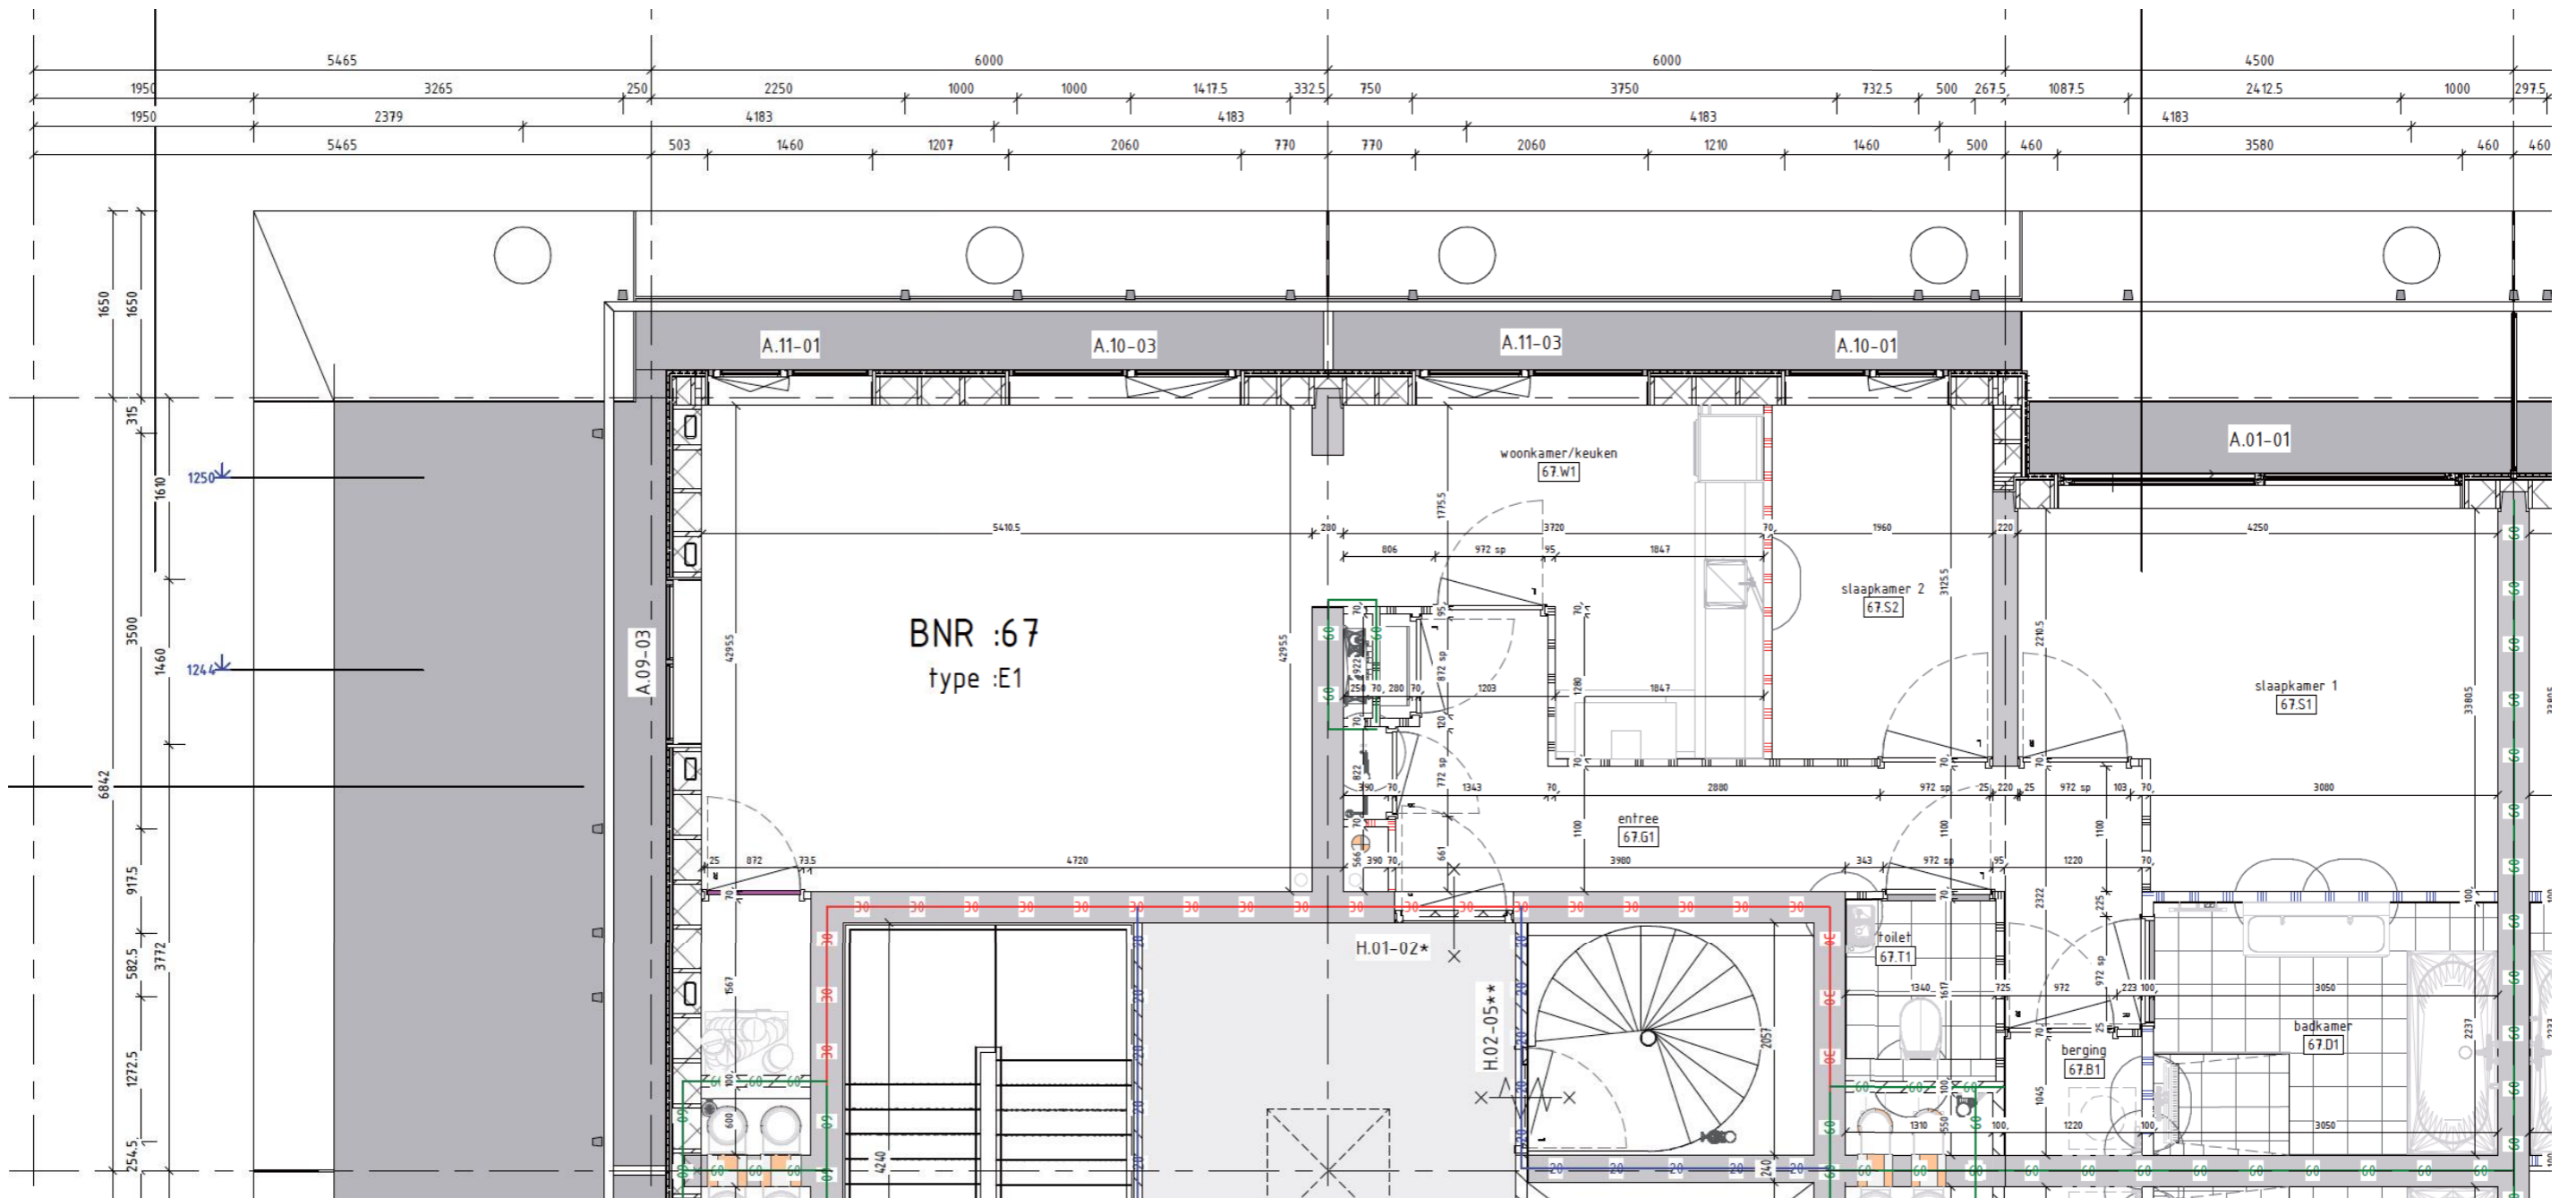

## Bouwnummer 66

Hammarbystraat 198

**5e** verdieping

**60**m<sup>2</sup> woonoppervlakte in gbo

**3** kamers

balkon op **noordwest**