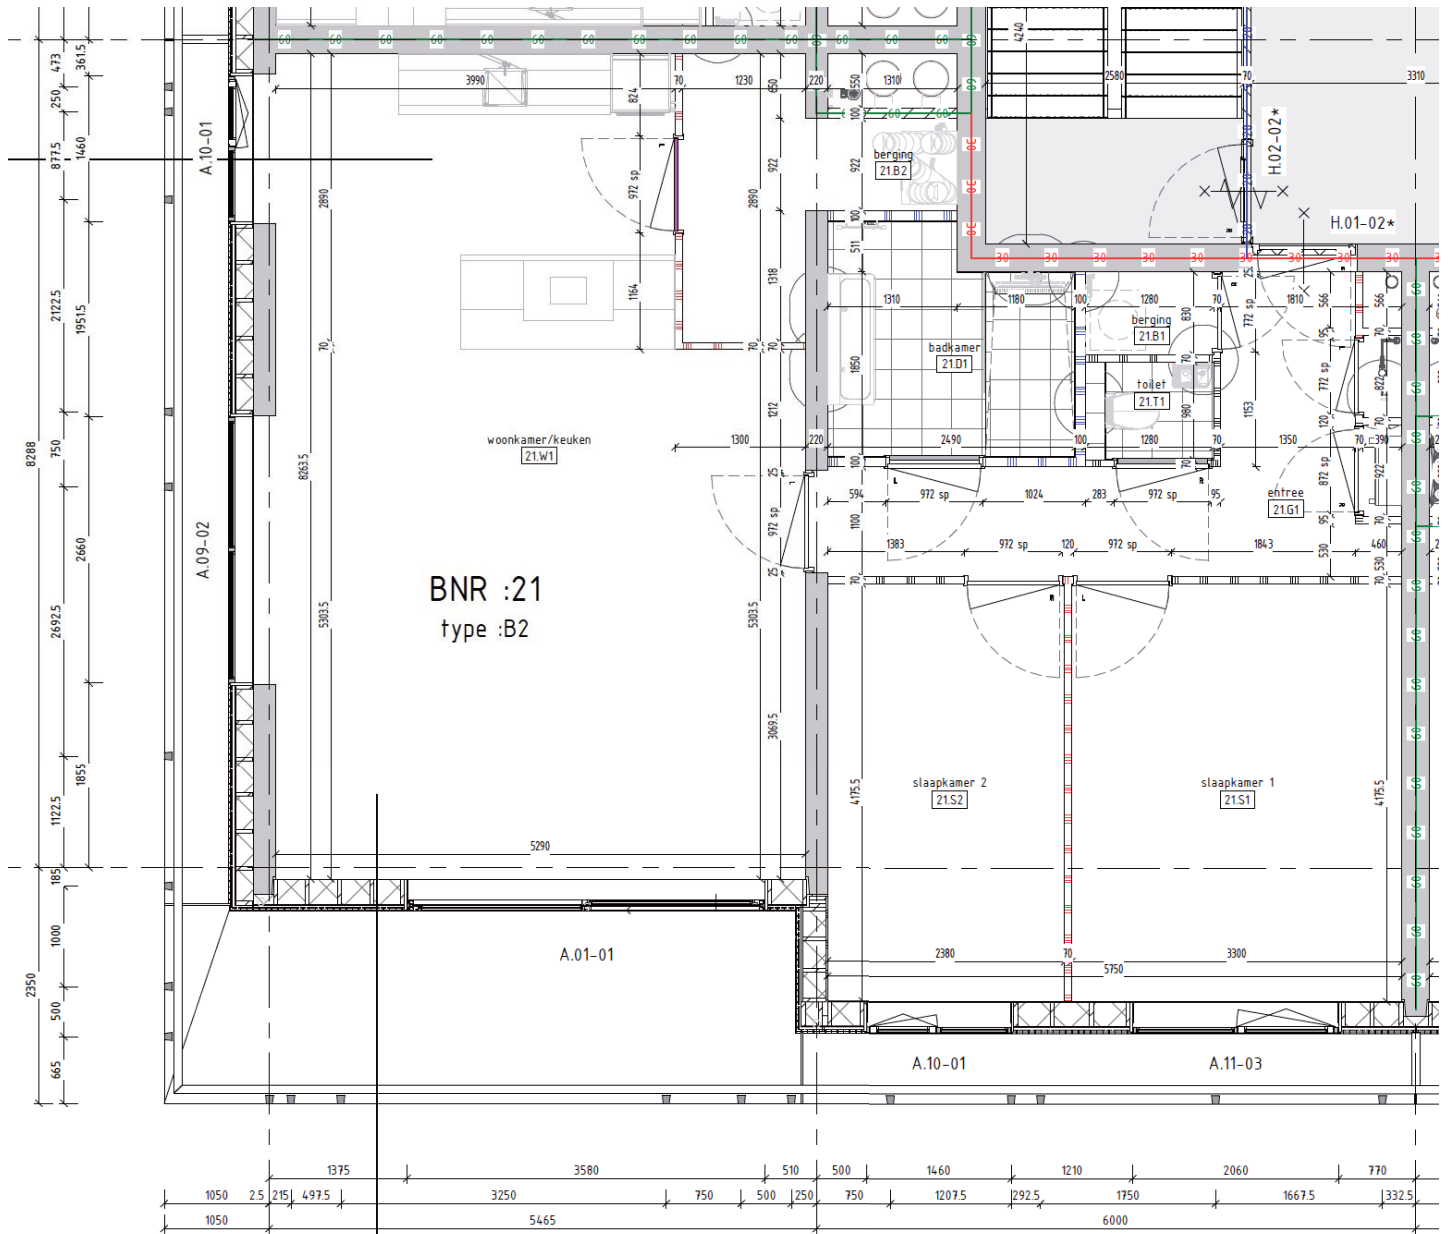

## Bouwnummer 4

Hammarbystraat 206

**BG** begane grond

**72** m<sup>2</sup> woonoppervlakte in gbo

**2** kamers

terras op **zuidoost**

# Aan het IJ

The Line

**Bouwnummer 20**

Hammarbystraat 166

**1e** verdieping

**75m<sup>2</sup>** woonoppervlakte in gbo

**3** kamers

balkon op **noordwest**