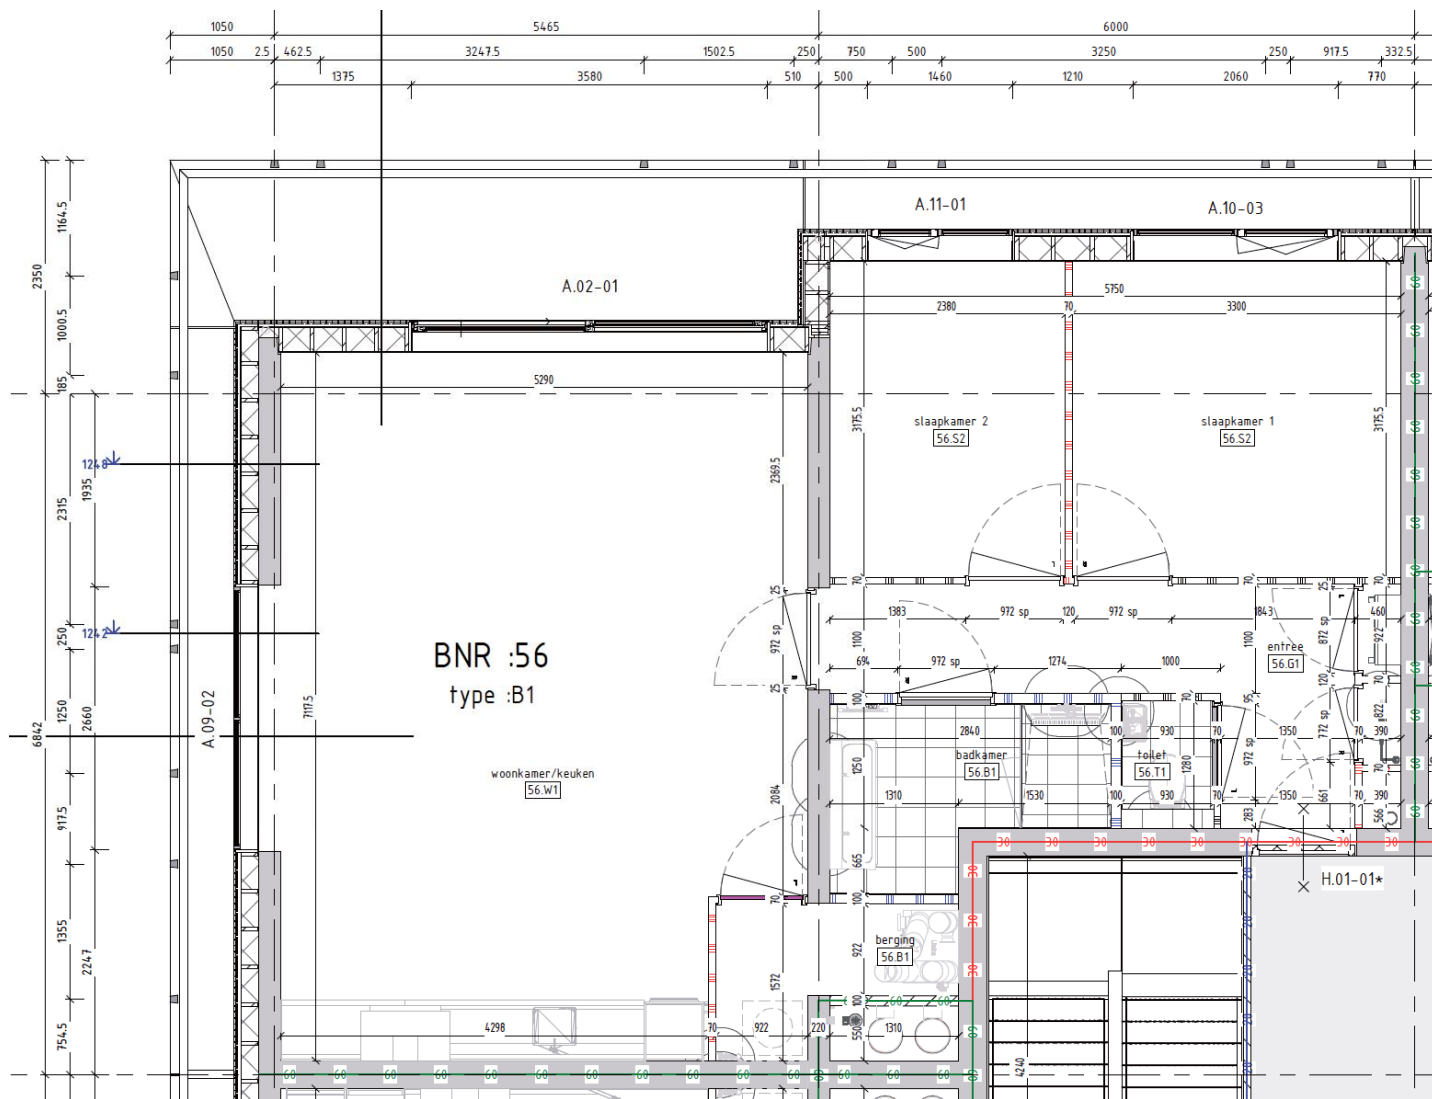

# Aan het IJ

The Line

**Bouwnummer 55**  
Hammarbystraat 192

**4e** verdieping

**67**m<sup>2</sup> woonoppervlakte in gbo

**3** kamers

balkon op **noordwest**