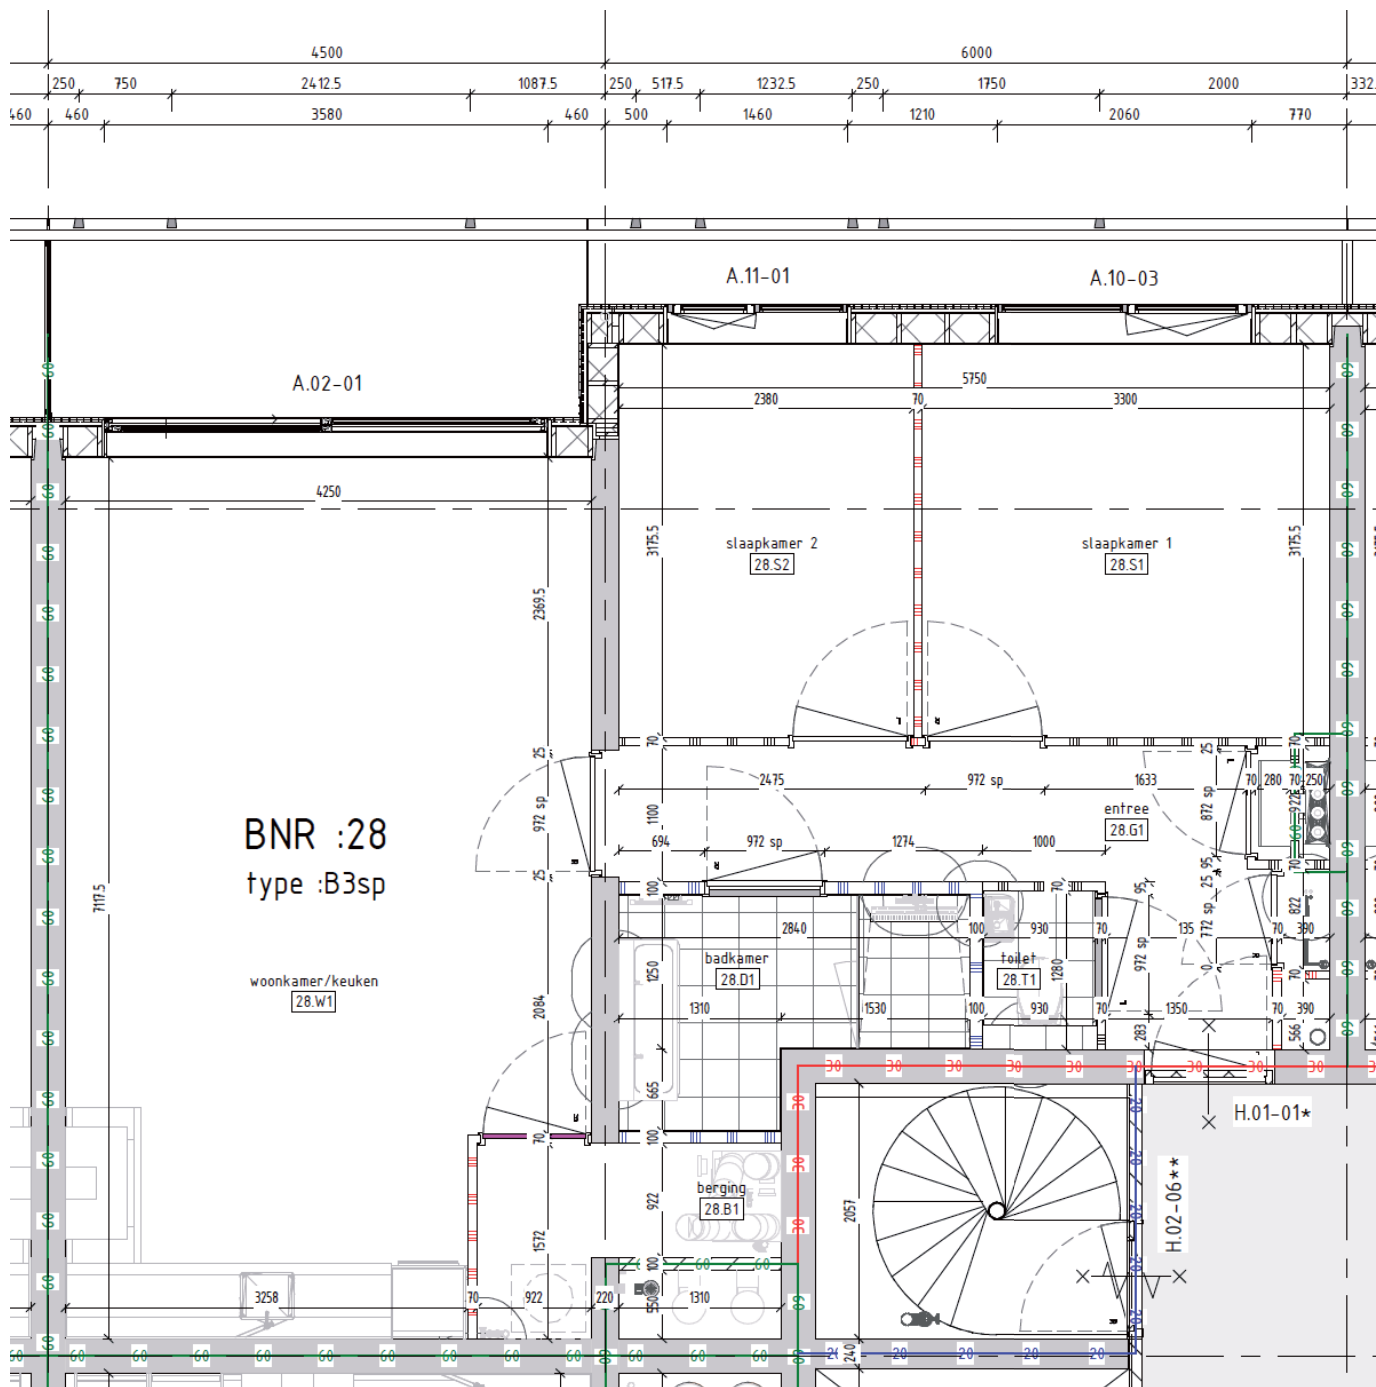

## Bouwnummer 26

Hammarbystraat 270

**2e** verdieping

**91**m<sup>2</sup> woonoppervlakte in gbo

**3** kamers

balkon op **zuidoost**

# Aan het IJ

The Line

**Bouwnummer 27**

Hammarbystraat 276

**2e** verdieping

**75m<sup>2</sup>** woonoppervlakte in gbo

**3** kamers

balkon op **noordwest**