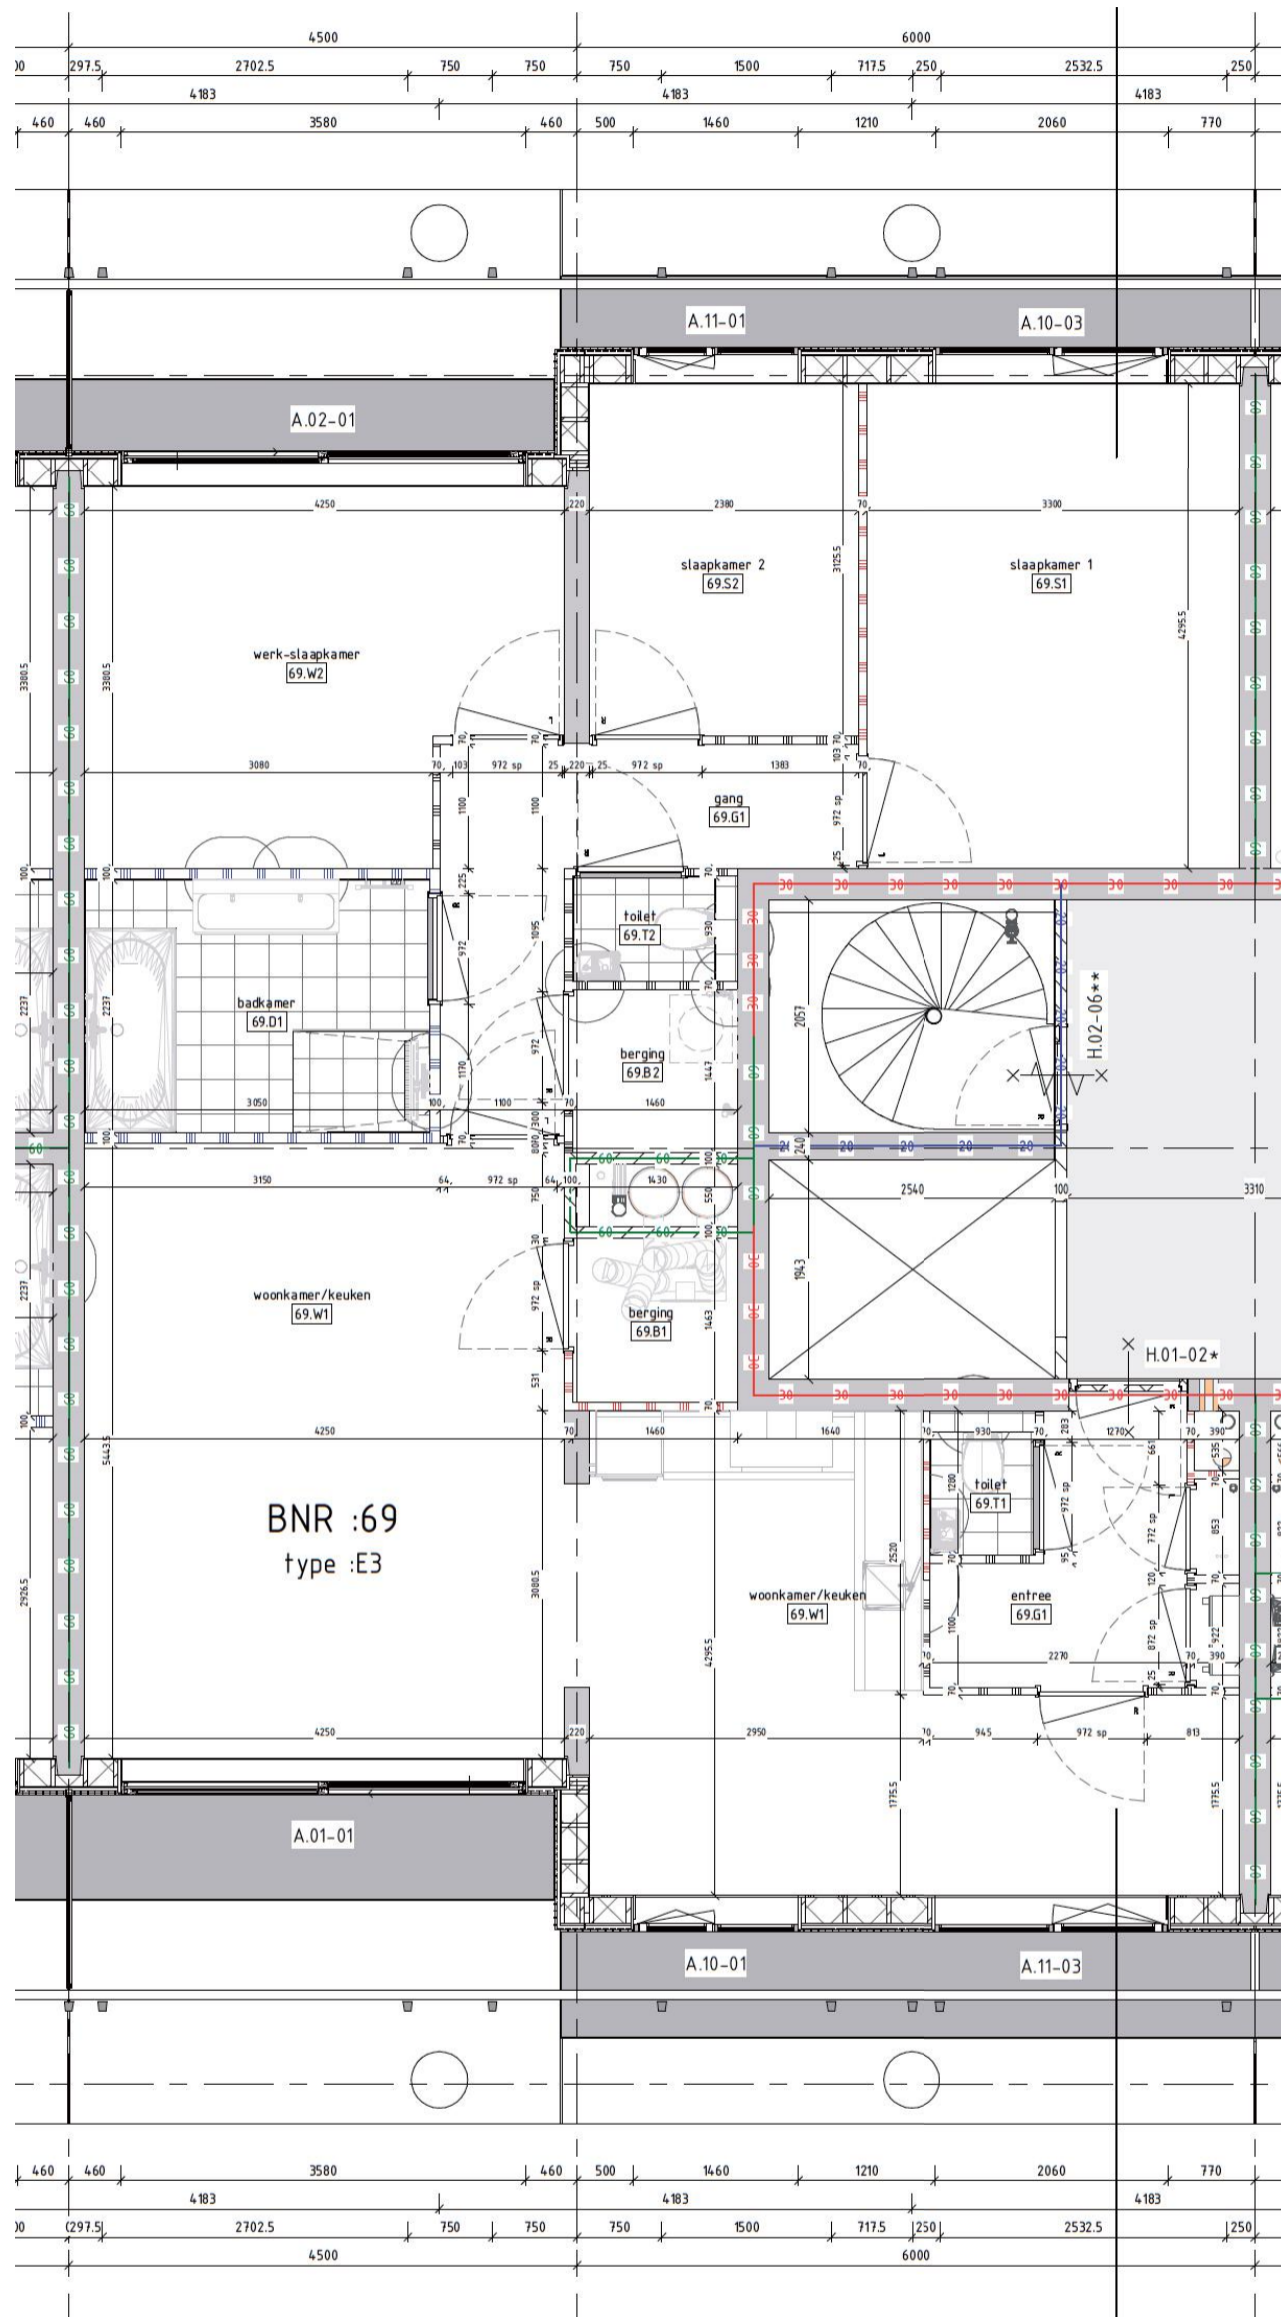

## Bouwnummer 68

Hammarbystraat 200

**6e** verdieping

**78m<sup>2</sup>** woonoppervlakte in gbo

**3** kamers

balkon op **west/zuidoost**