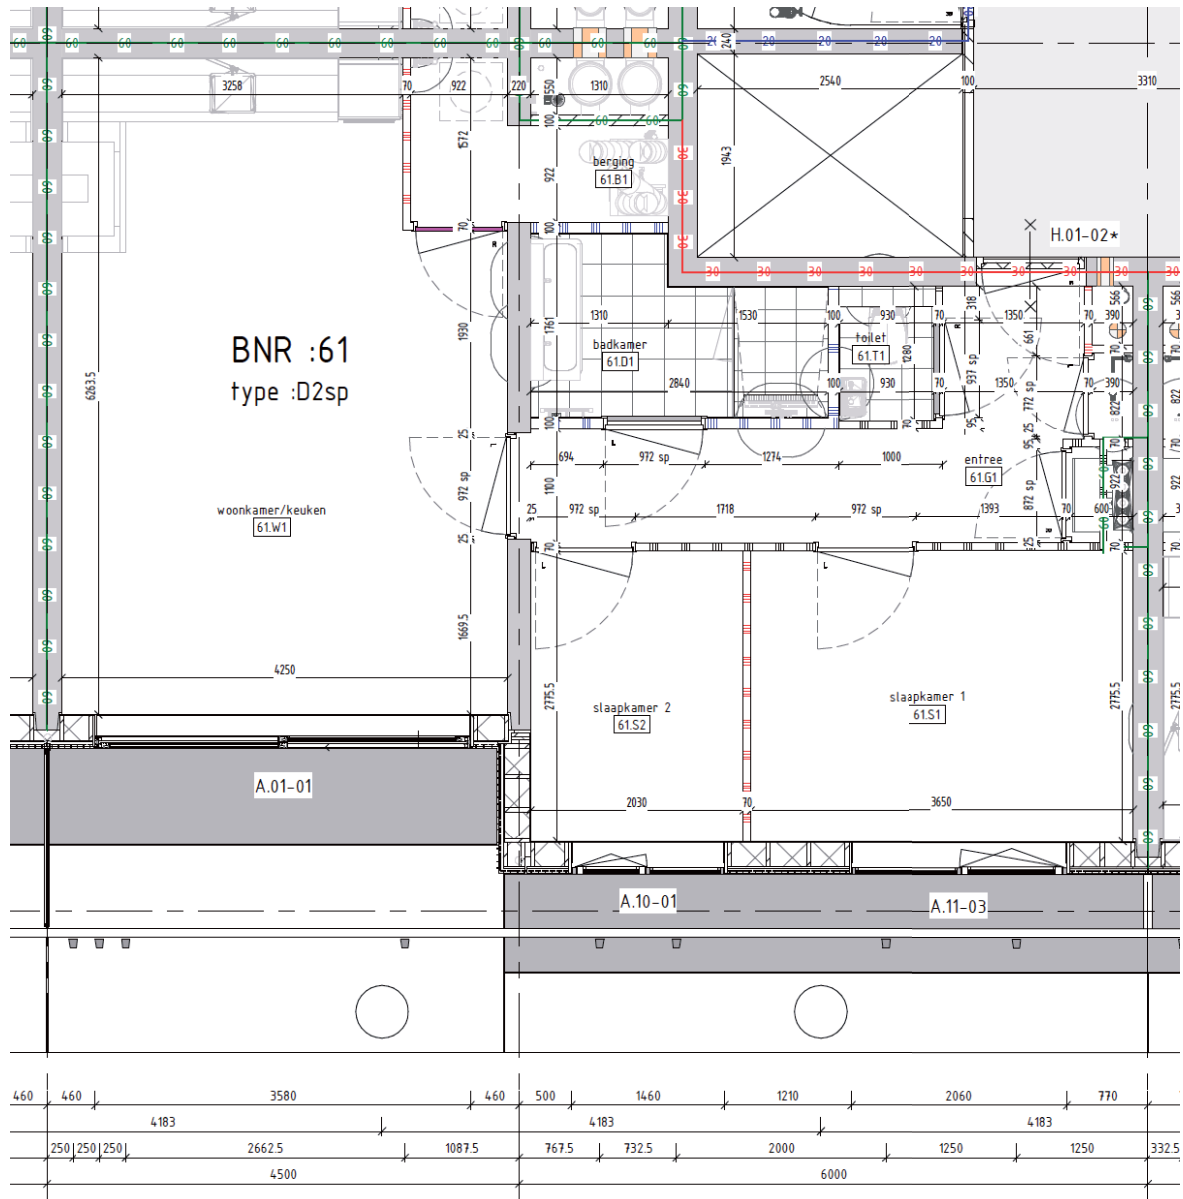

## Bouwnummer 60

Hammarbystraat 242

5e verdieping

60m<sup>2</sup> woonoppervlakte in gbo

3 kamers

balkon op **zuidoost**