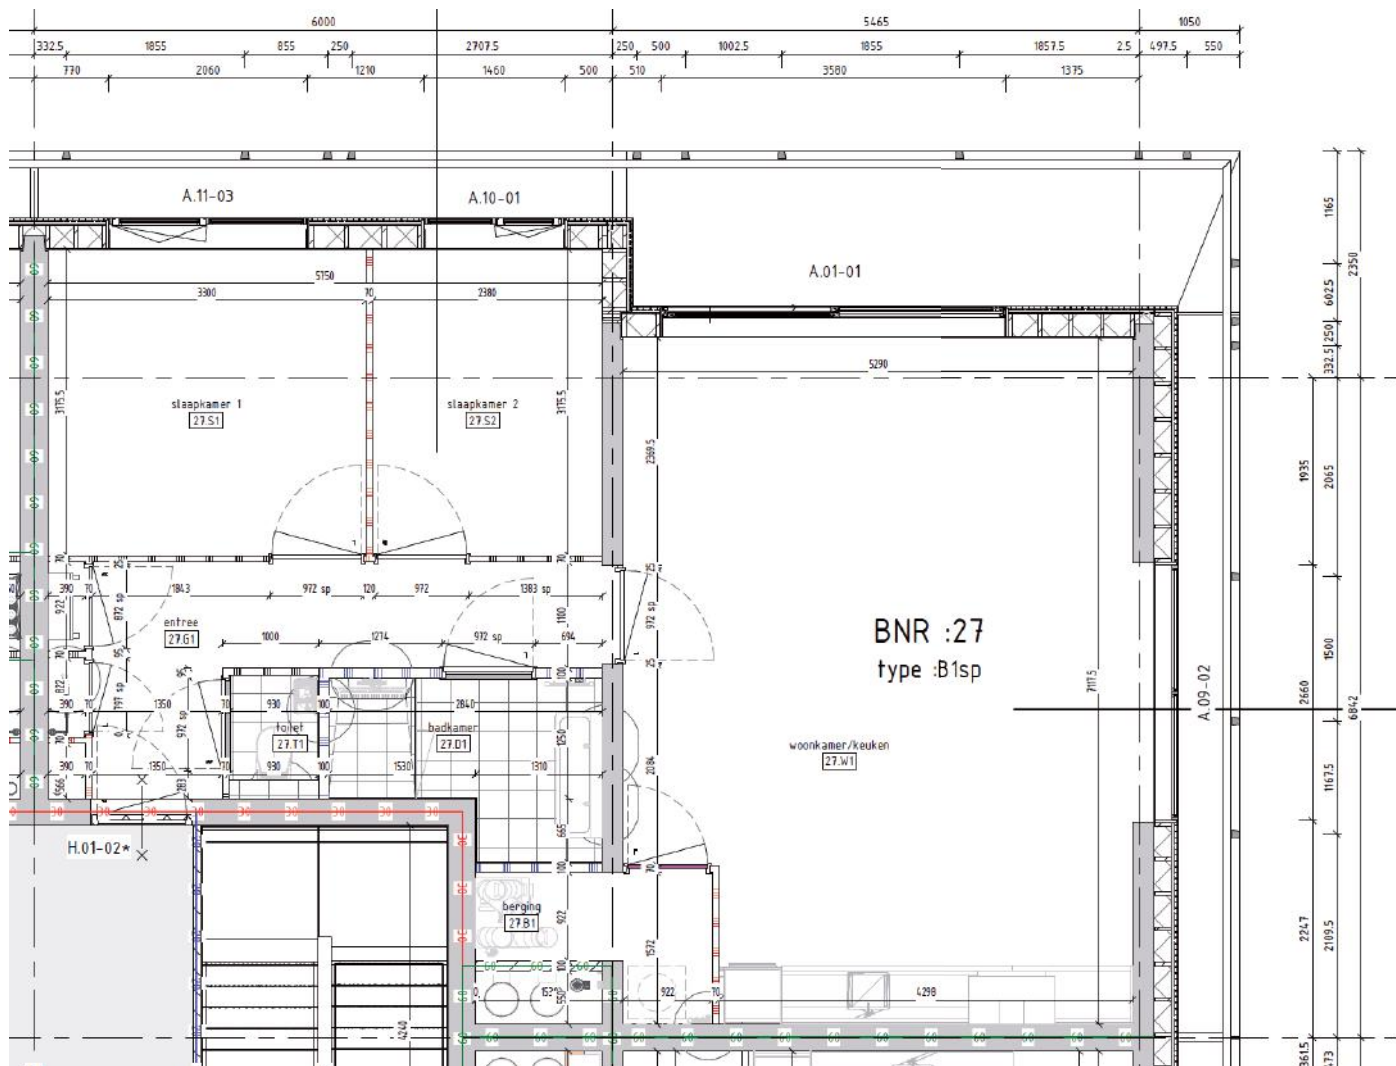

## Bouwnummer 26

Hammarbystraat 270

**2e** verdieping

**91**m<sup>2</sup> woonoppervlakte in gbo

**3** kamers

balkon op **zuidoost**