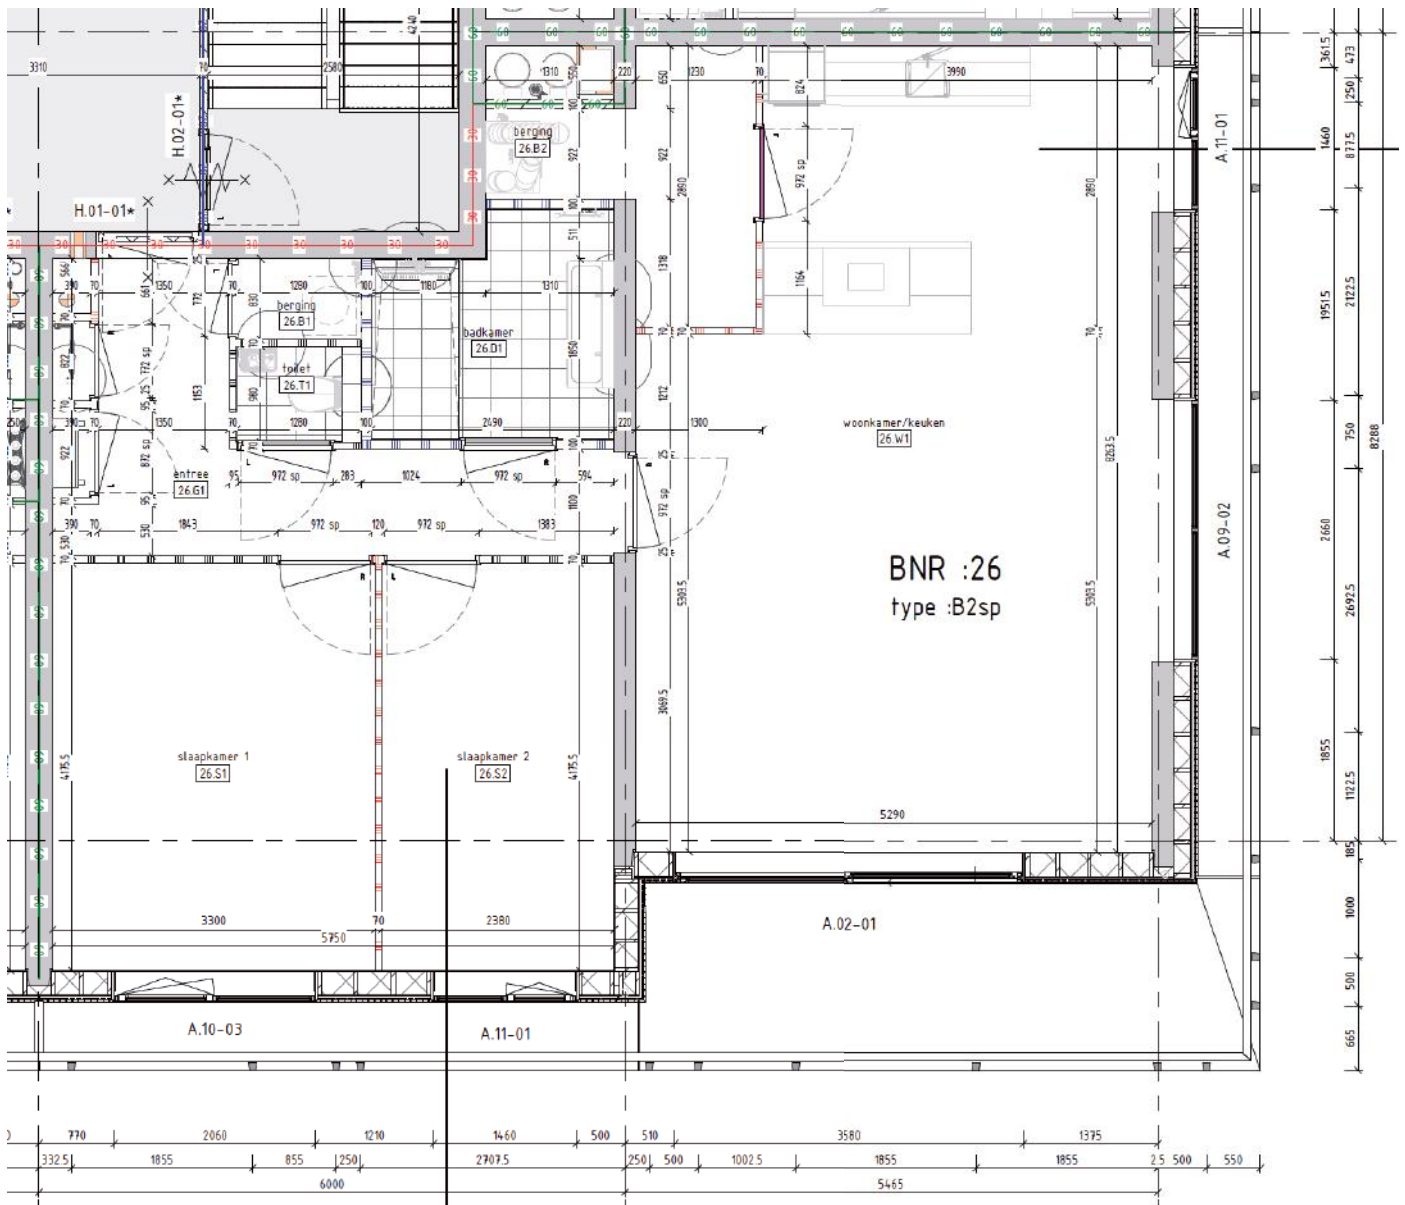

## Bouwnummer 25

Hammarbystraat 272

**2e** verdieping

**80**m<sup>2</sup> woonoppervlakte in gbo

**3** kamers

balkon op **zuidoost**