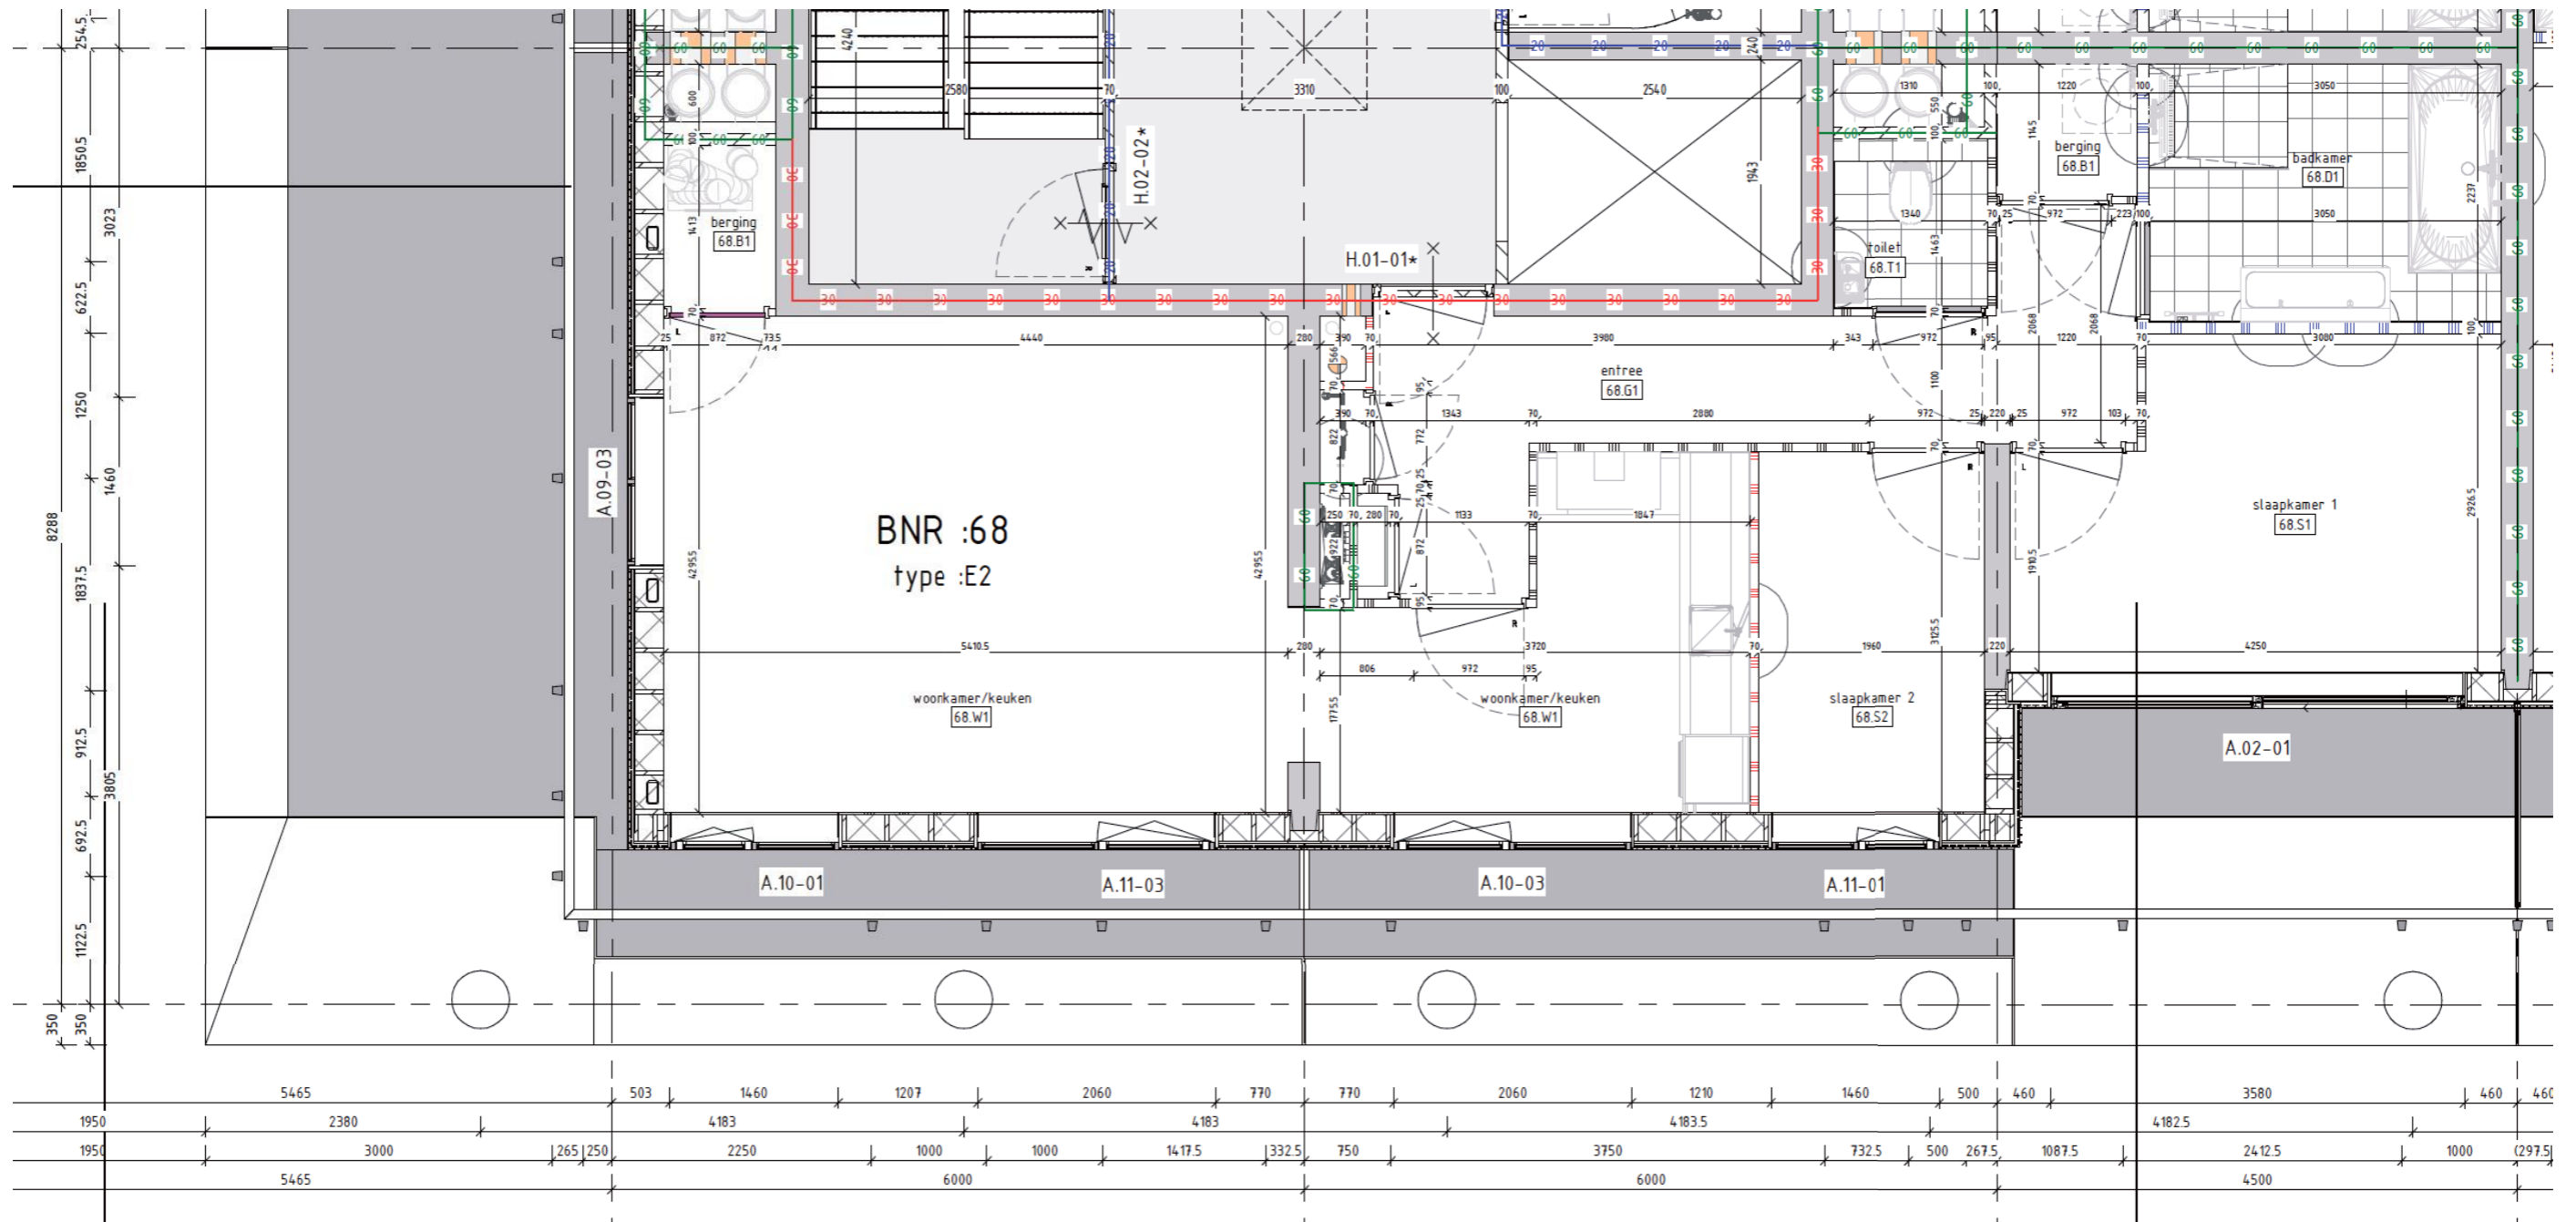

# Aan het IJ

The Line

**Bouwnummer 67**  
Hammarbystraat 202

**6e** verdieping

**78m<sup>2</sup>** woonoppervlakte in gbo

**3** kamers

balkon op **west/noordwest**