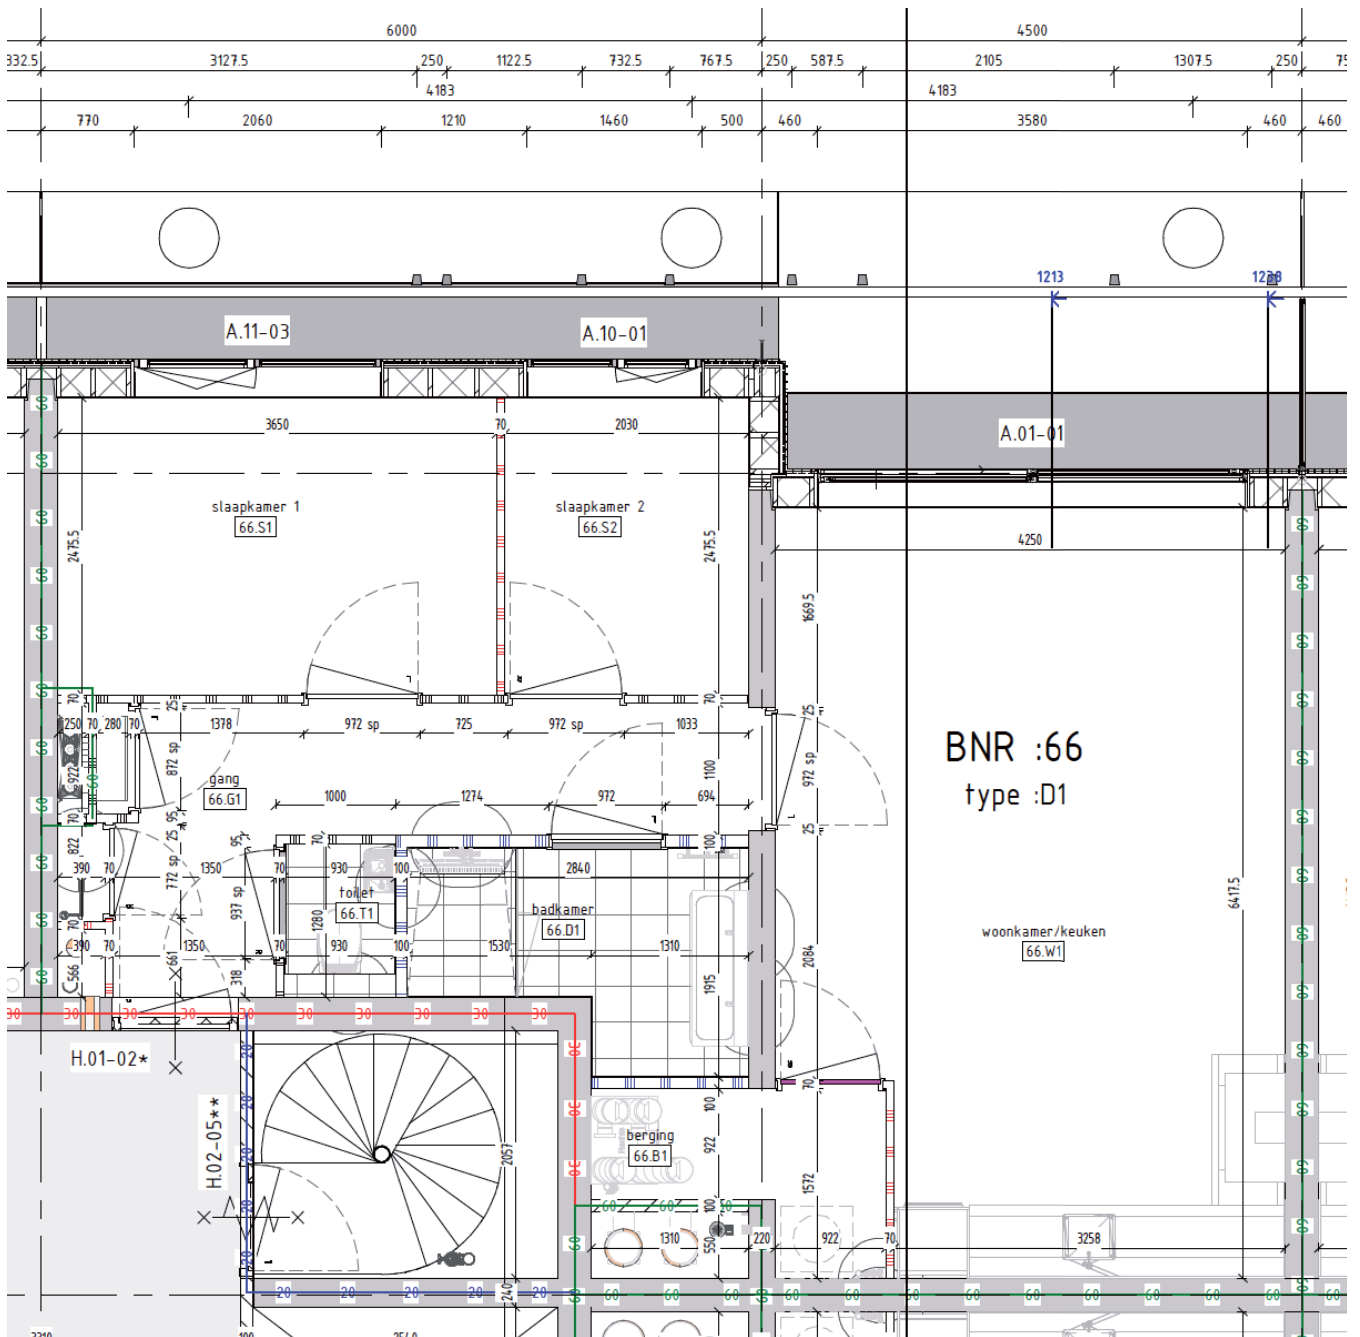

## Bouwnummer 65

Hammarbystraat 246

**5e** verdieping

**60**m<sup>2</sup> woonoppervlakte in gbo

**3** kamers

balkon op **noordwest**