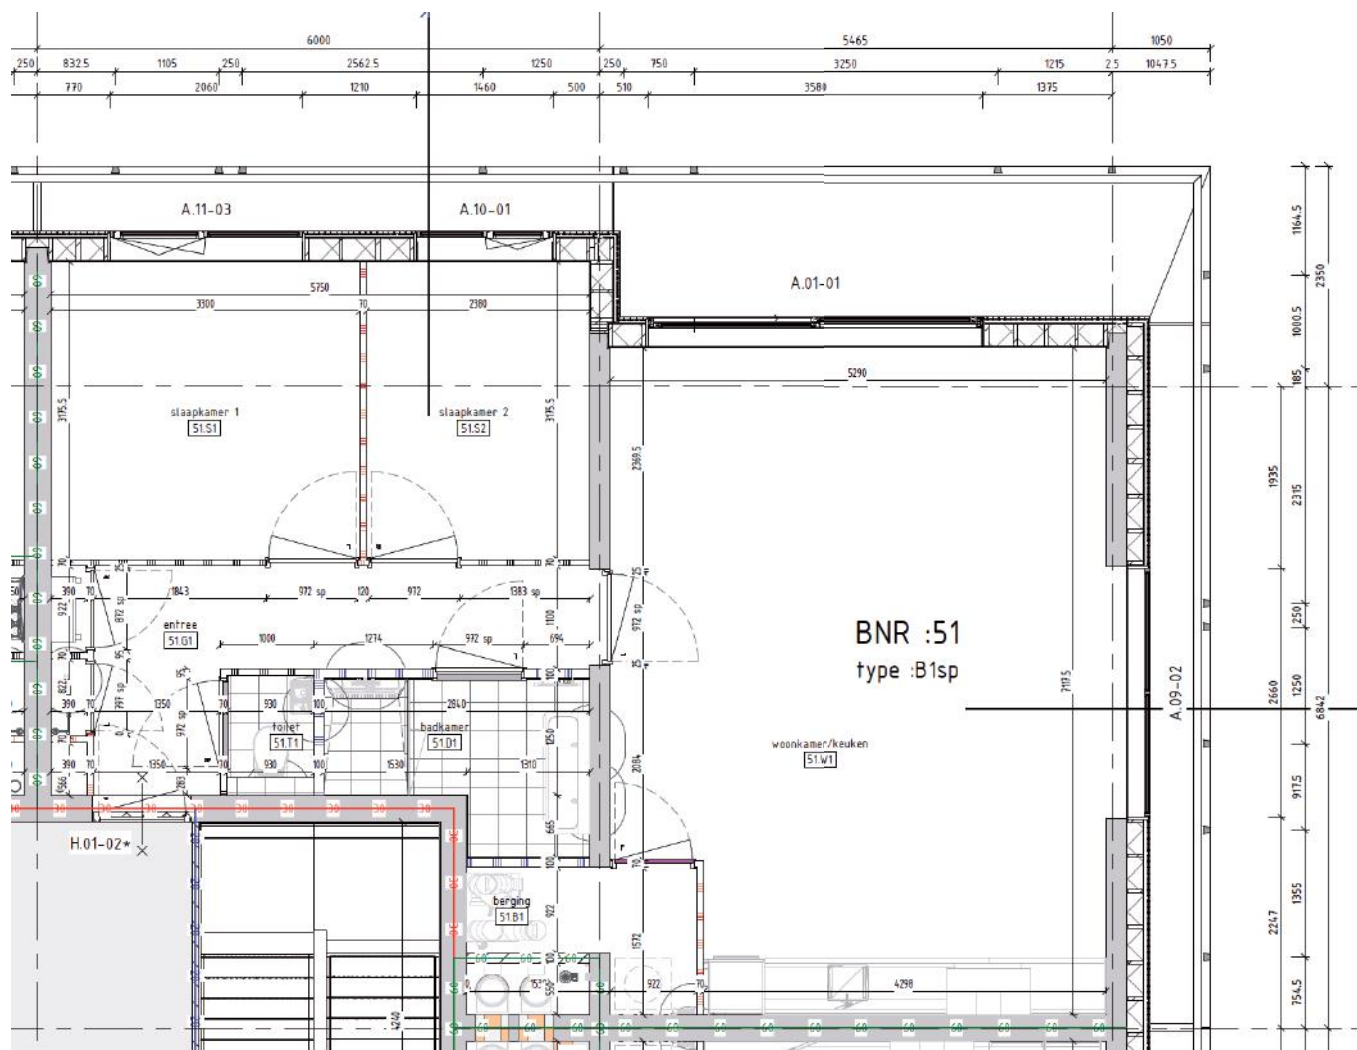

# Aan het IJ

The Line

**Bouwnummer 50**

Hammarbystraat 286

**4e** verdieping

**79**m<sup>2</sup> woonoppervlakte in gbo

**3** kamers

balkon op **zuidoost**