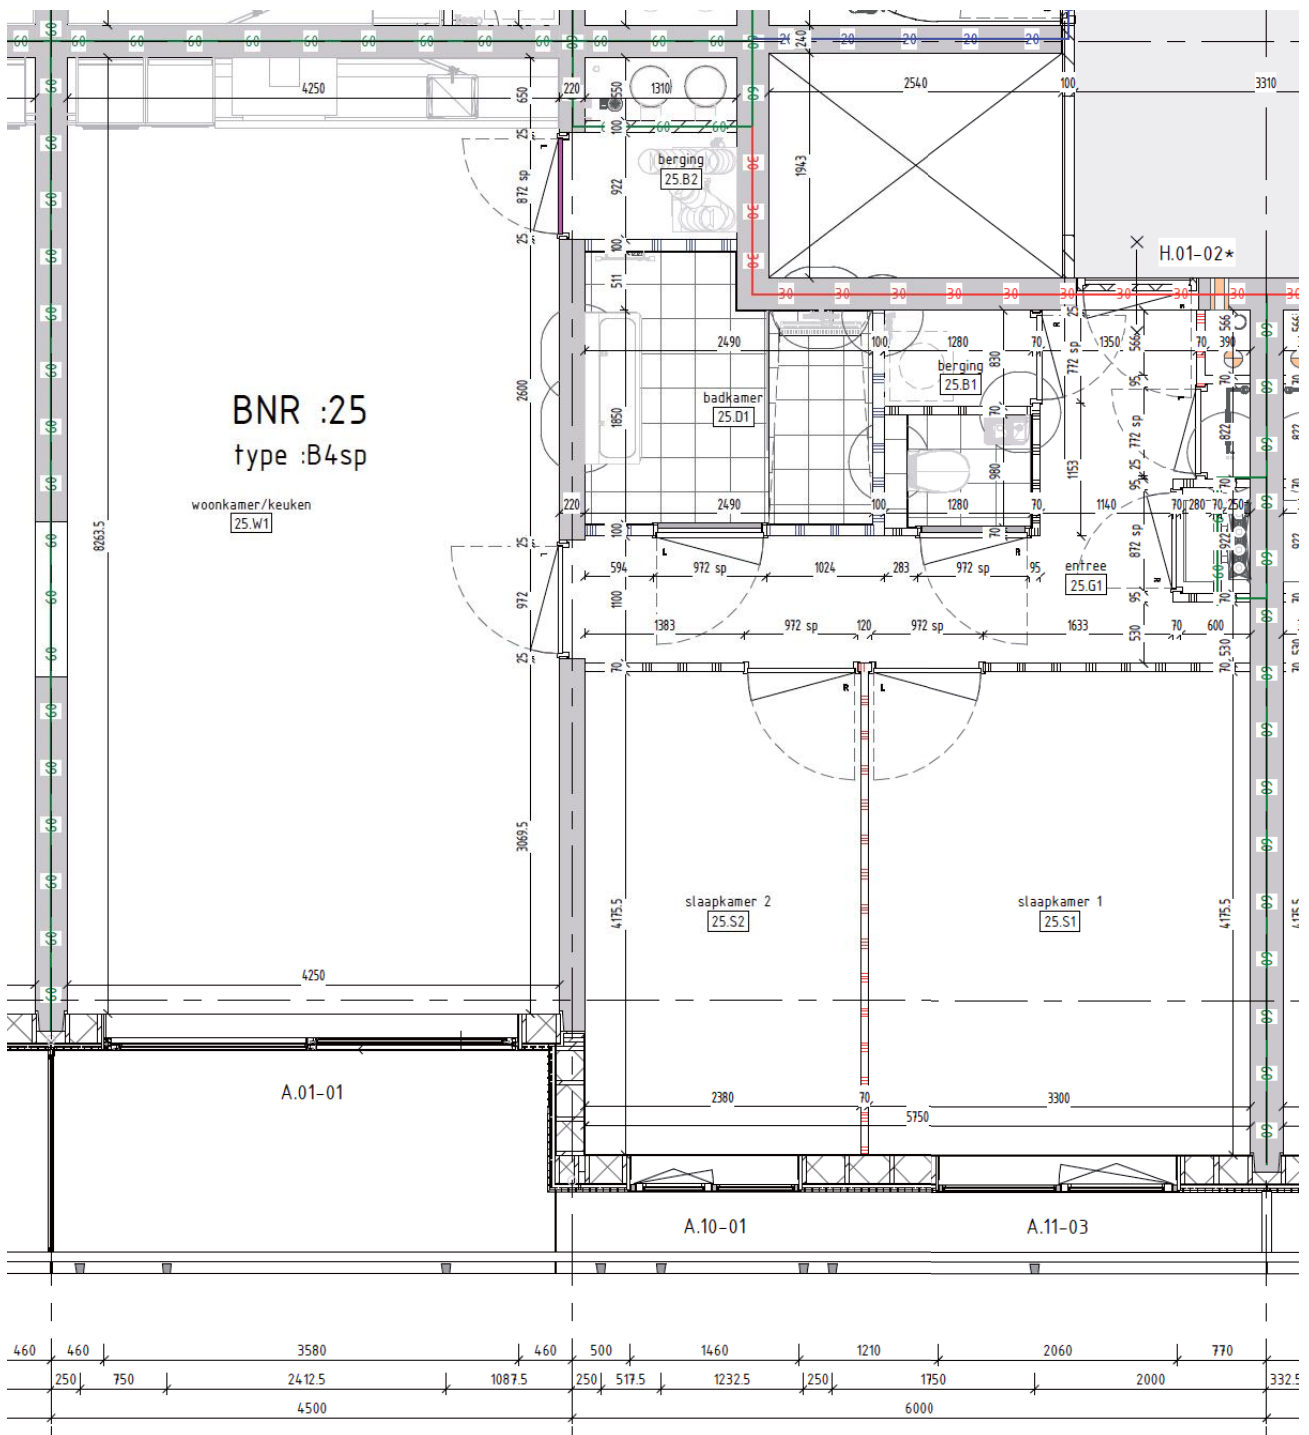

# Aan het IJ

The Line

**Bouwnummer 10**

Hammarbystraat 162

**1e** verdieping

**80**m<sup>2</sup> woonoppervlakte in gbo

**3** kamers

balkon op **zuidoost**

## Bouwnummer 24

Hammarbystraat 218

**2e** verdieping

**80**m<sup>2</sup> woonoppervlakte in gbo

**3** kamers

balkon op **zuidoost**