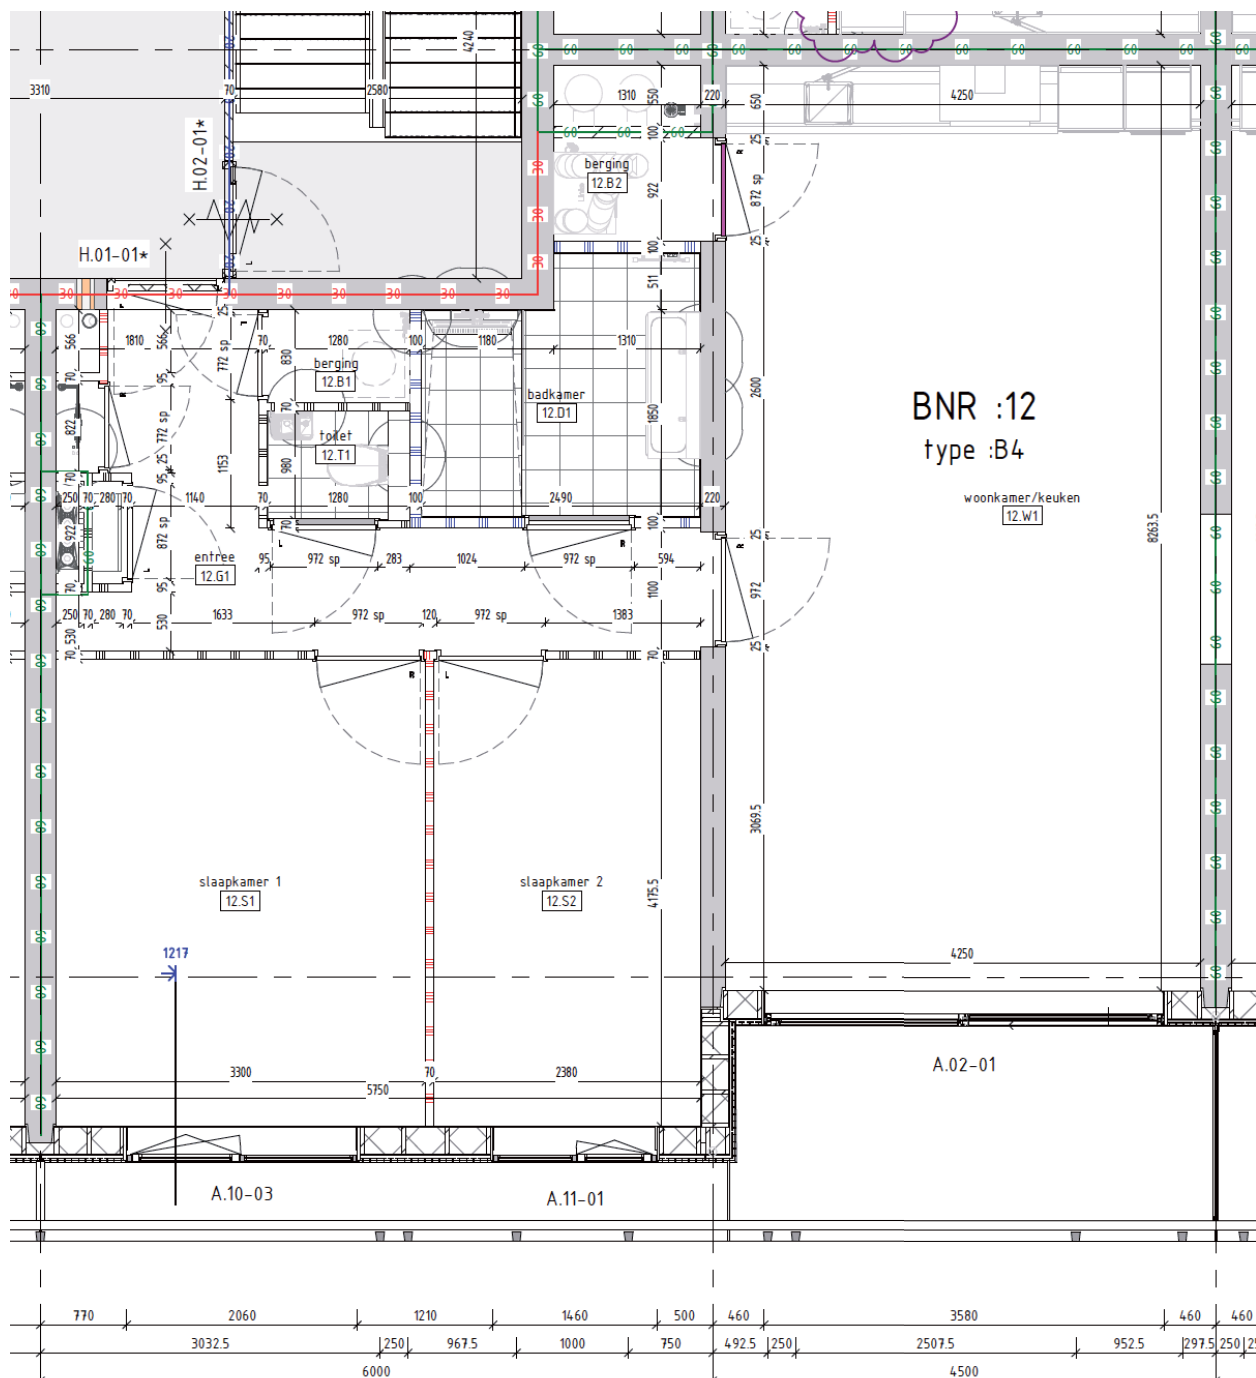

# Aan het IJ

The Line

**Bouwnummer 1**  
Hammarbystraat 156

**BG** begane grond

**66** m<sup>2</sup> woonoppervlakte in gbo

**2** kamers

terras op **noordwest**

BNR :02  
type :A2

## Bouwnummer 2

Hammarbystraat 158

**BG** begane grond

**79** m<sup>2</sup> woonoppervlakte in gbo

**2** kamers

terras op **zuidoost**

# Aan het IJ

The Line

**Bouwnummer 10**

Hammarbystraat 162

**1e** verdieping

**80**m<sup>2</sup> woonoppervlakte in gbo

**3** kamers

balkon op **zuidoost**

## Bouwnummer 11

Hammarbystraat 212

1e verdieping

80m<sup>2</sup> woonoppervlakte in gbo

3 kamers

balkon op **zuidoost**