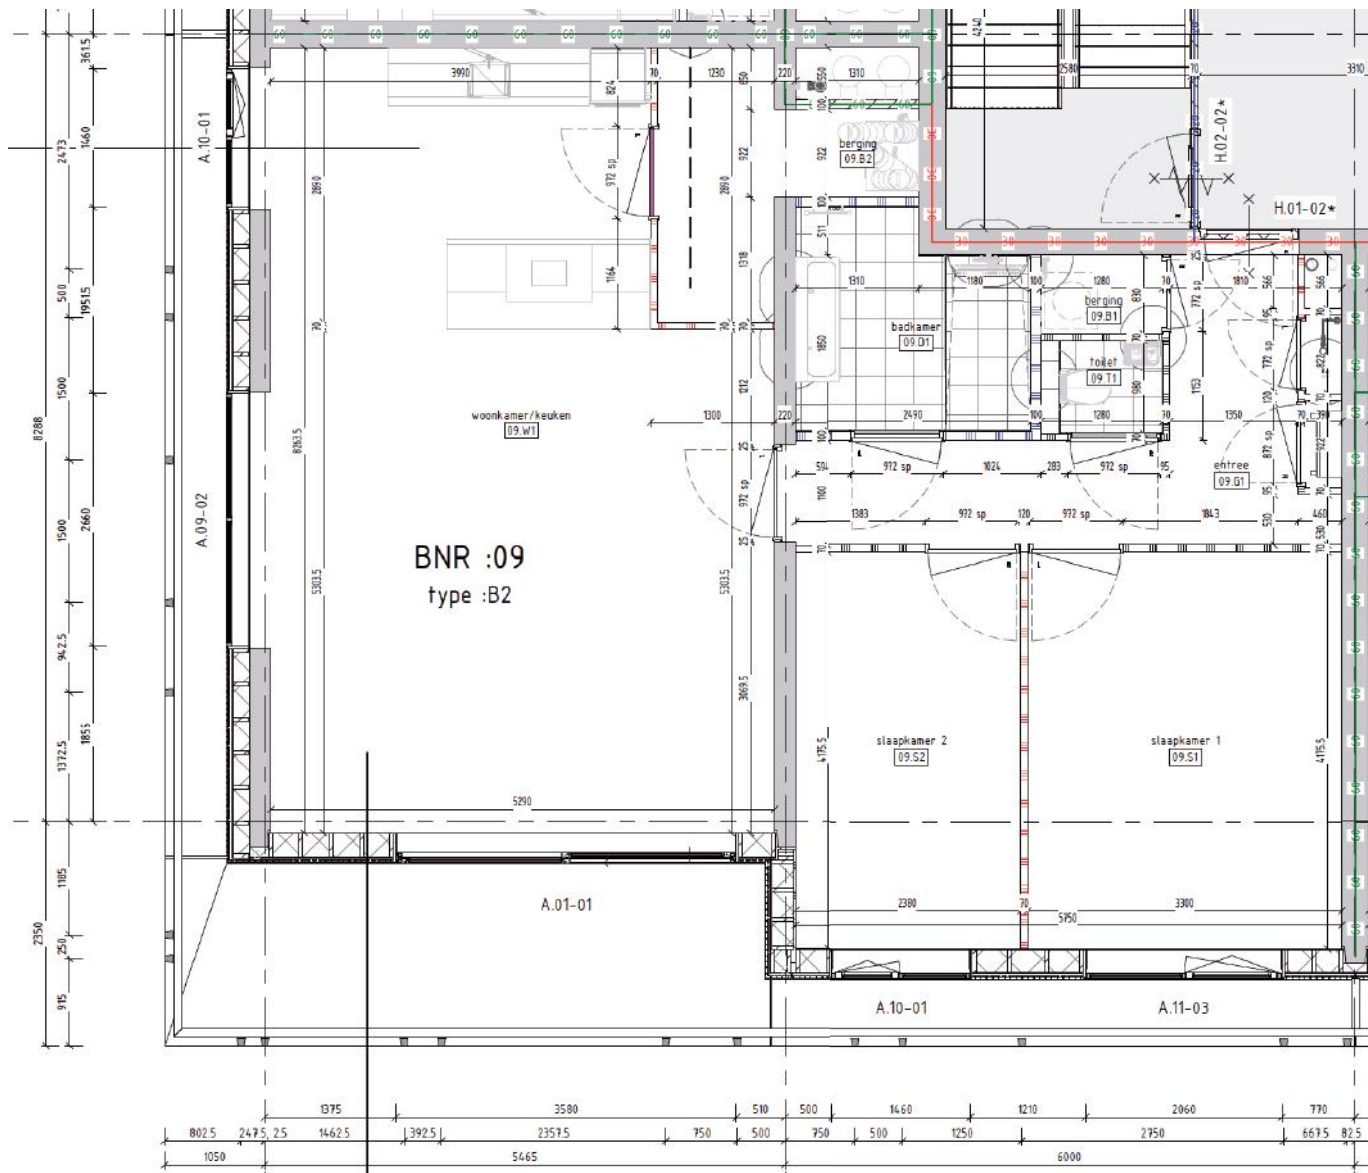

Aan het IJ

The Line

Bouwnummer 9

Hammarbystraat 164

1e verdieping

91m² woonoppervlakte in gbo

3 kamers

balkon op **zuidoost**