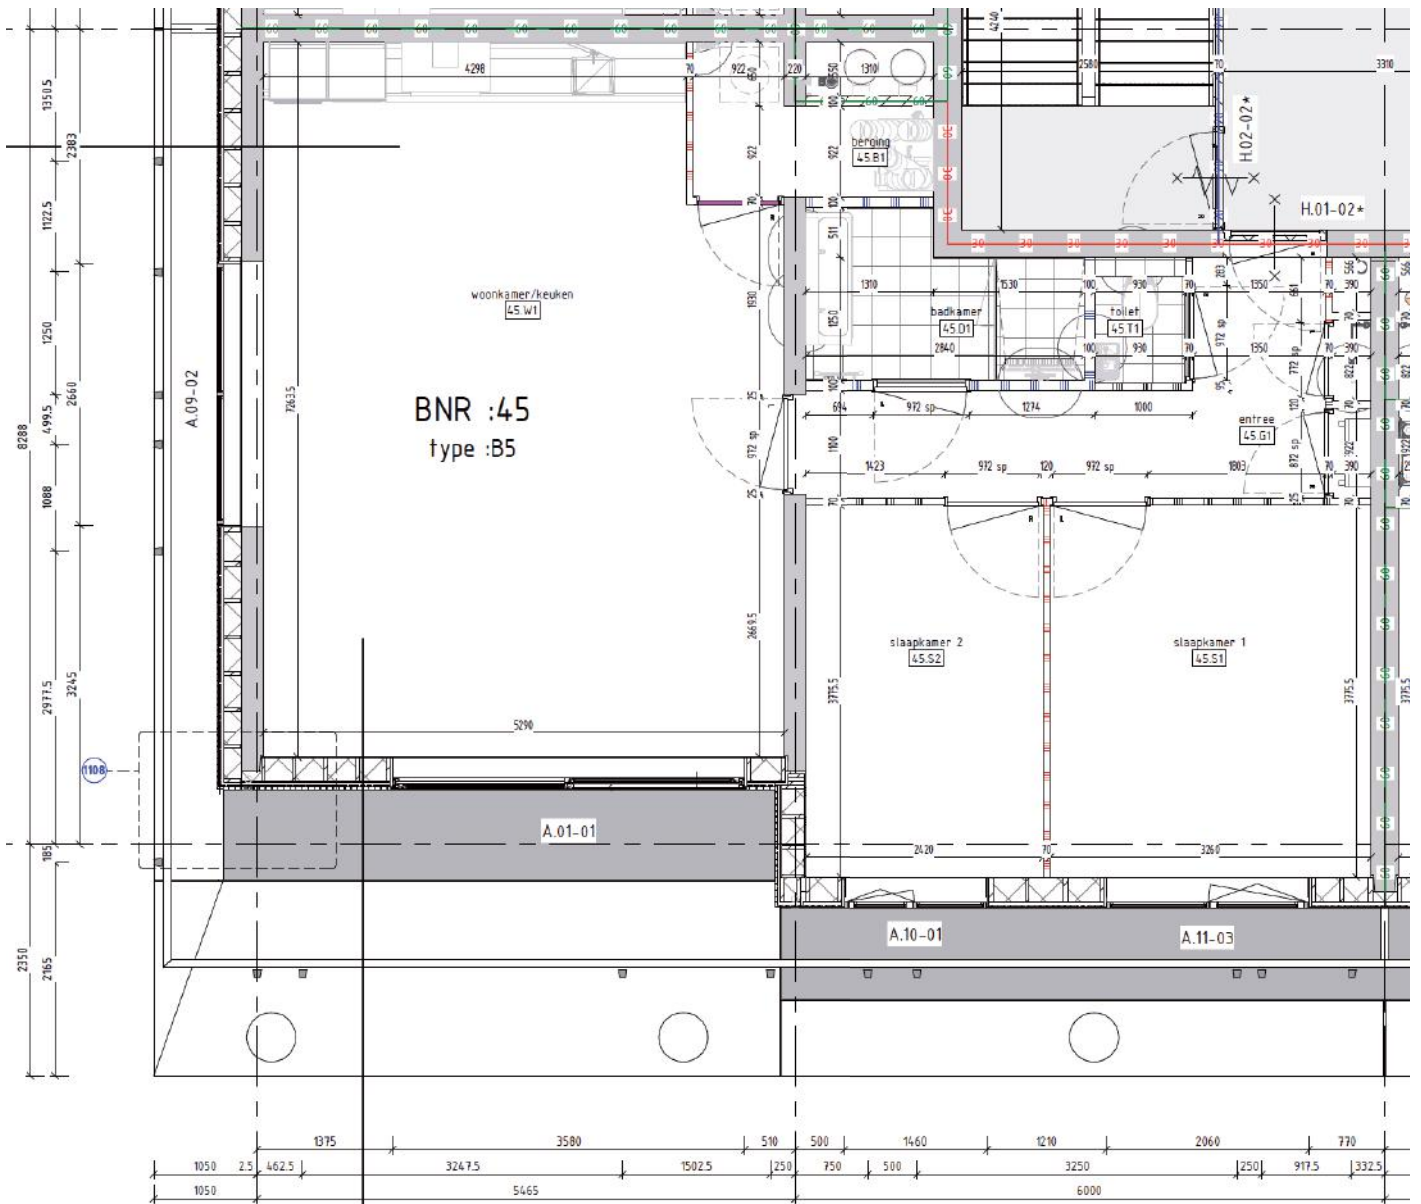

## Bouwnummer 44

Hammarbystraat 182

**3e** verdieping

**75m<sup>2</sup>** woonoppervlakte in gbo

**3** kamers

balkon op **noordwest**