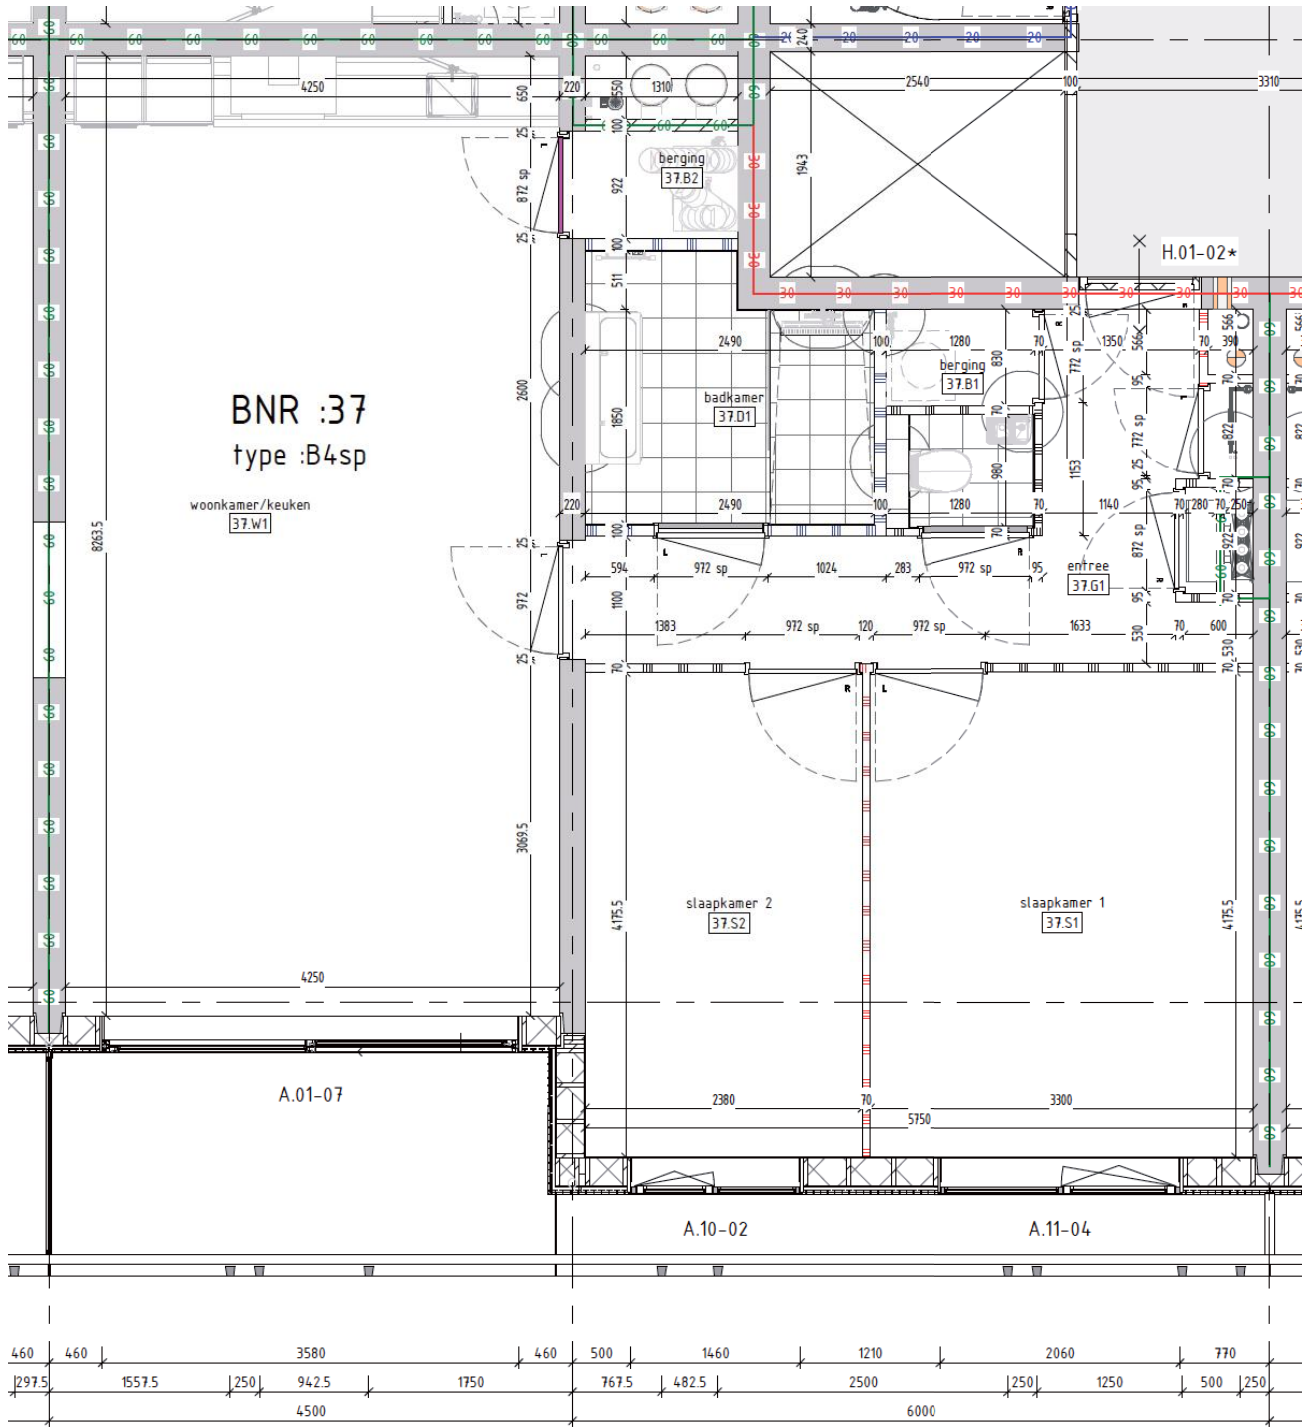

## Bouwnummer 36

Hammarbystraat 226

**3e** verdieping

**80**m<sup>2</sup> woonoppervlakte in gbo

**3** kamers

balkon op **zuidoost**