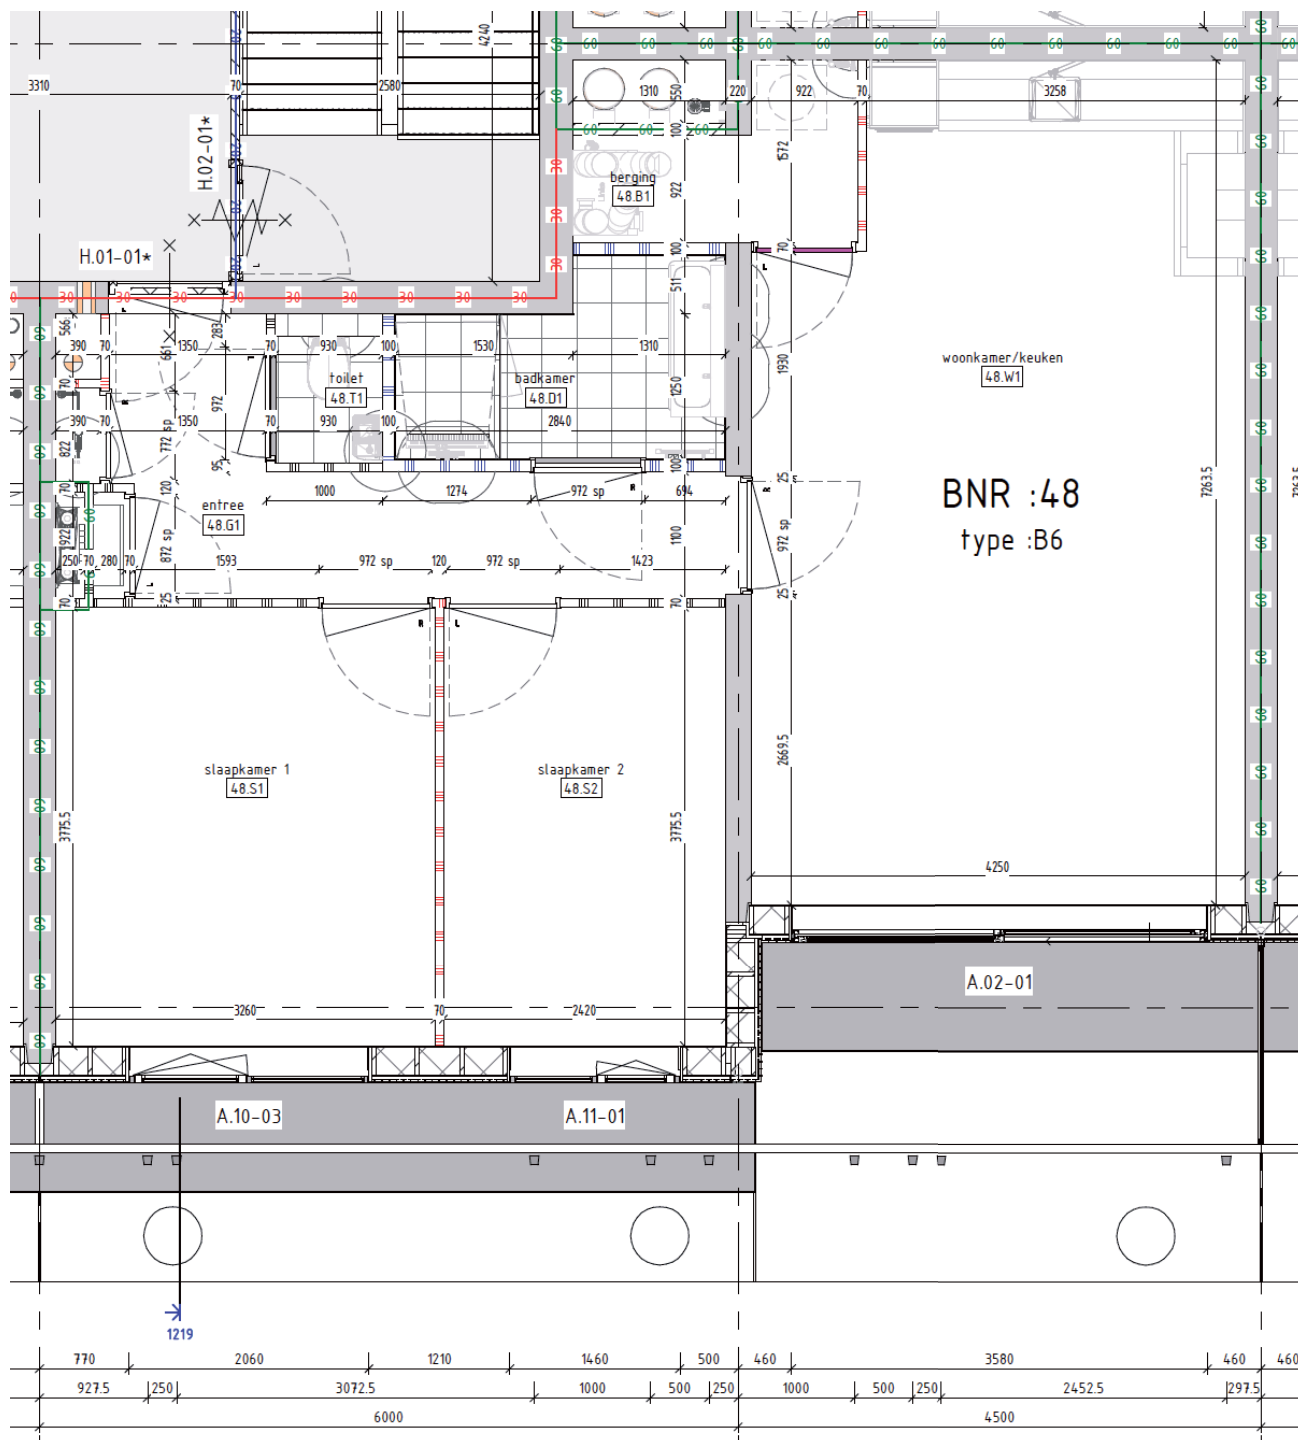

## Bouwnummer 47

Hammarbystraat 236

**4e** verdieping

**70**m<sup>2</sup> woonoppervlakte in gbo

**3** kamers

balkon op **zuidoost**