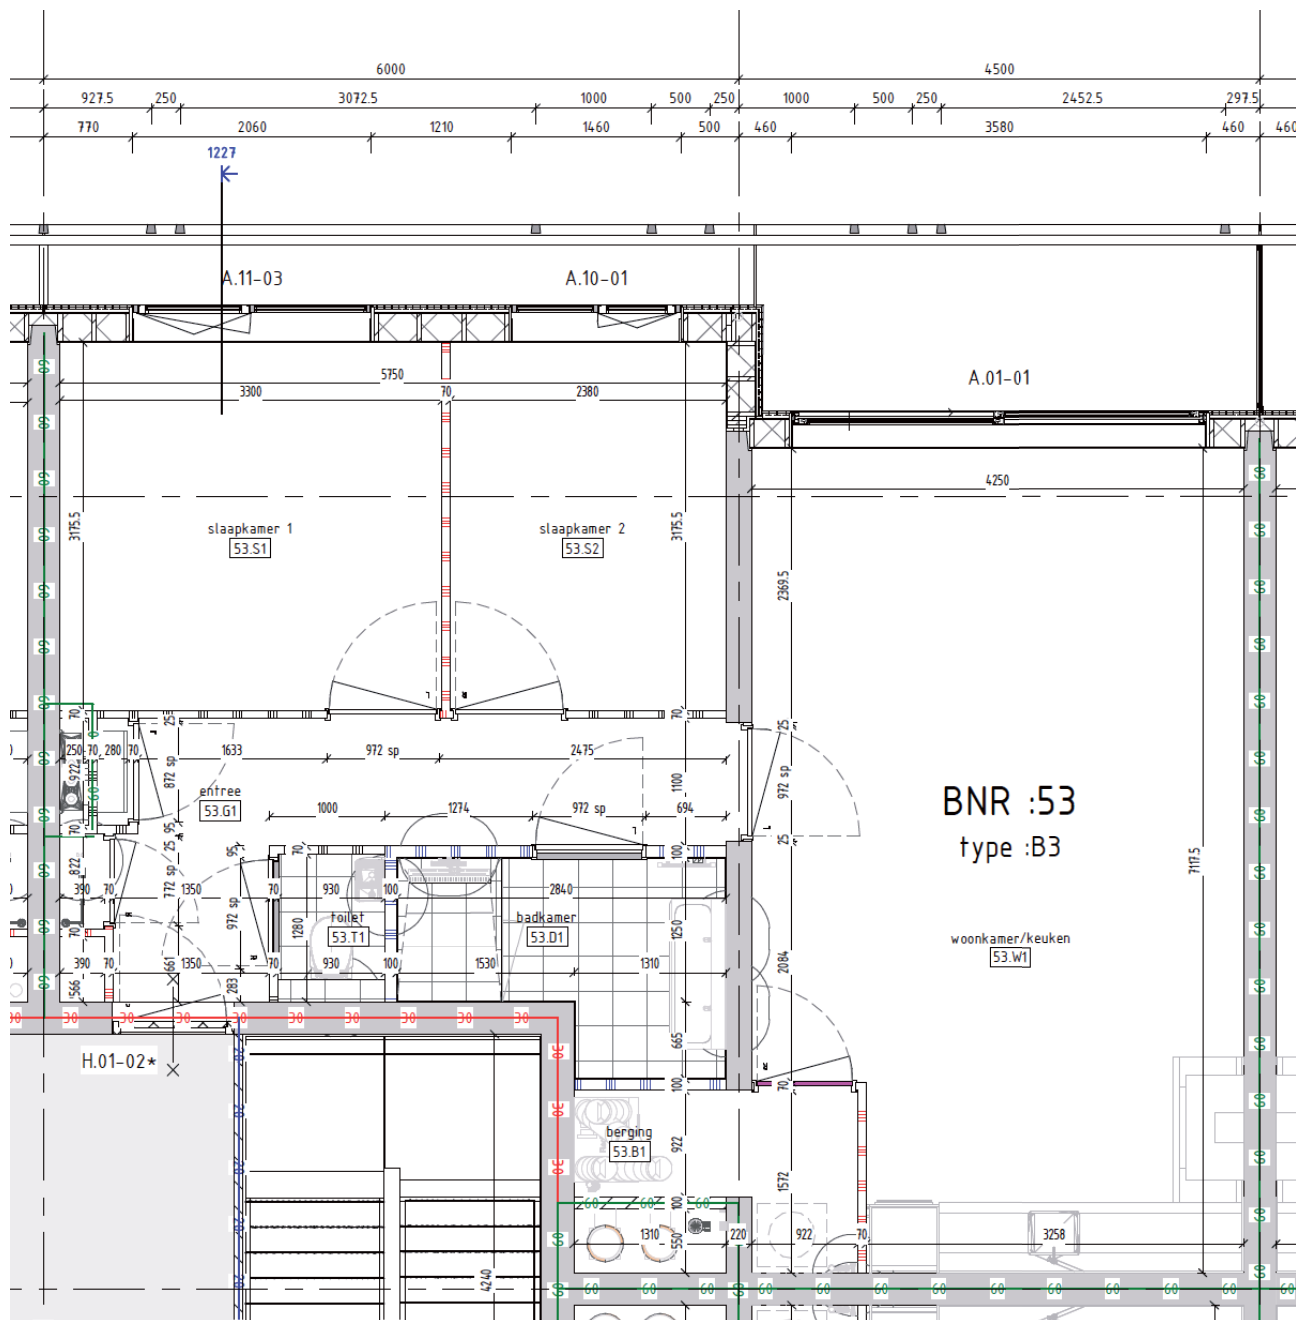

# Aan het IJ

The Line

**Bouwnummer 52**

Hammarbystraat 290

**4e** verdieping

**67**m<sup>2</sup> woonoppervlakte in gbo

**3** kamers

balkon op **noordwest**