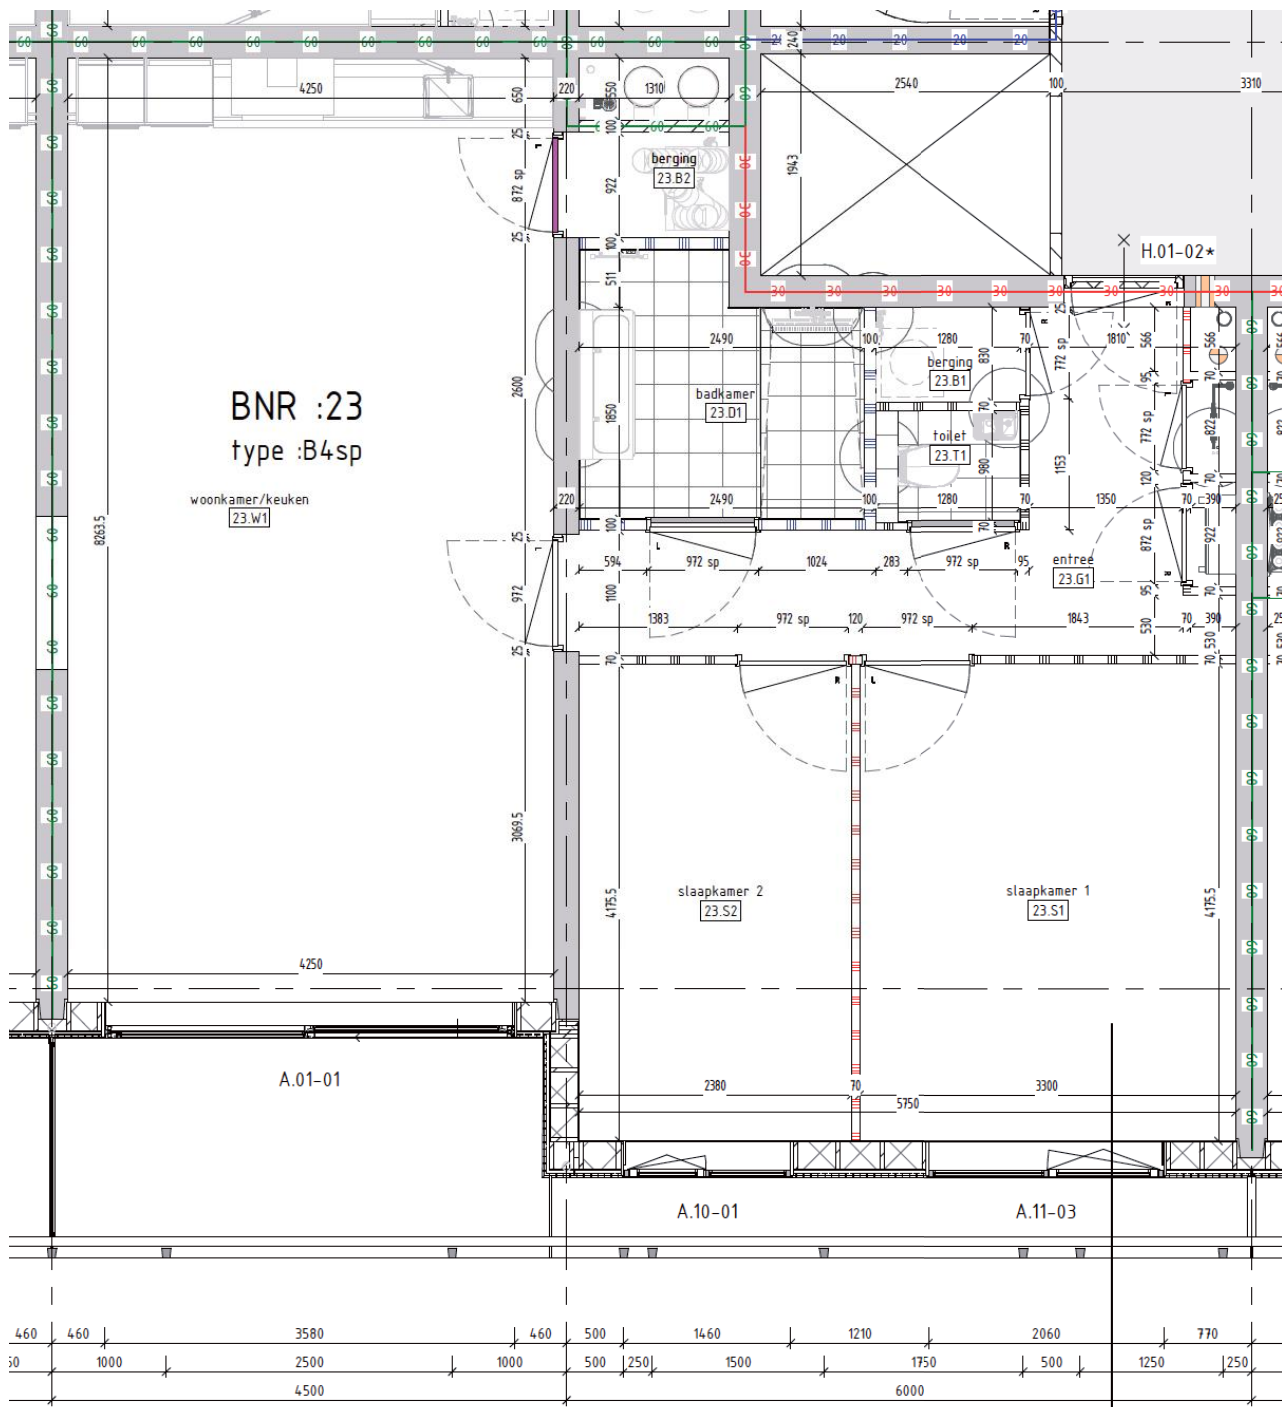

Aan het IJ

The Line

Bouwnummer 23

Hammarbystraat 220

2e verdieping

80m² woonoppervlakte in gbo

3 kamers

balkon op **zuidoost**