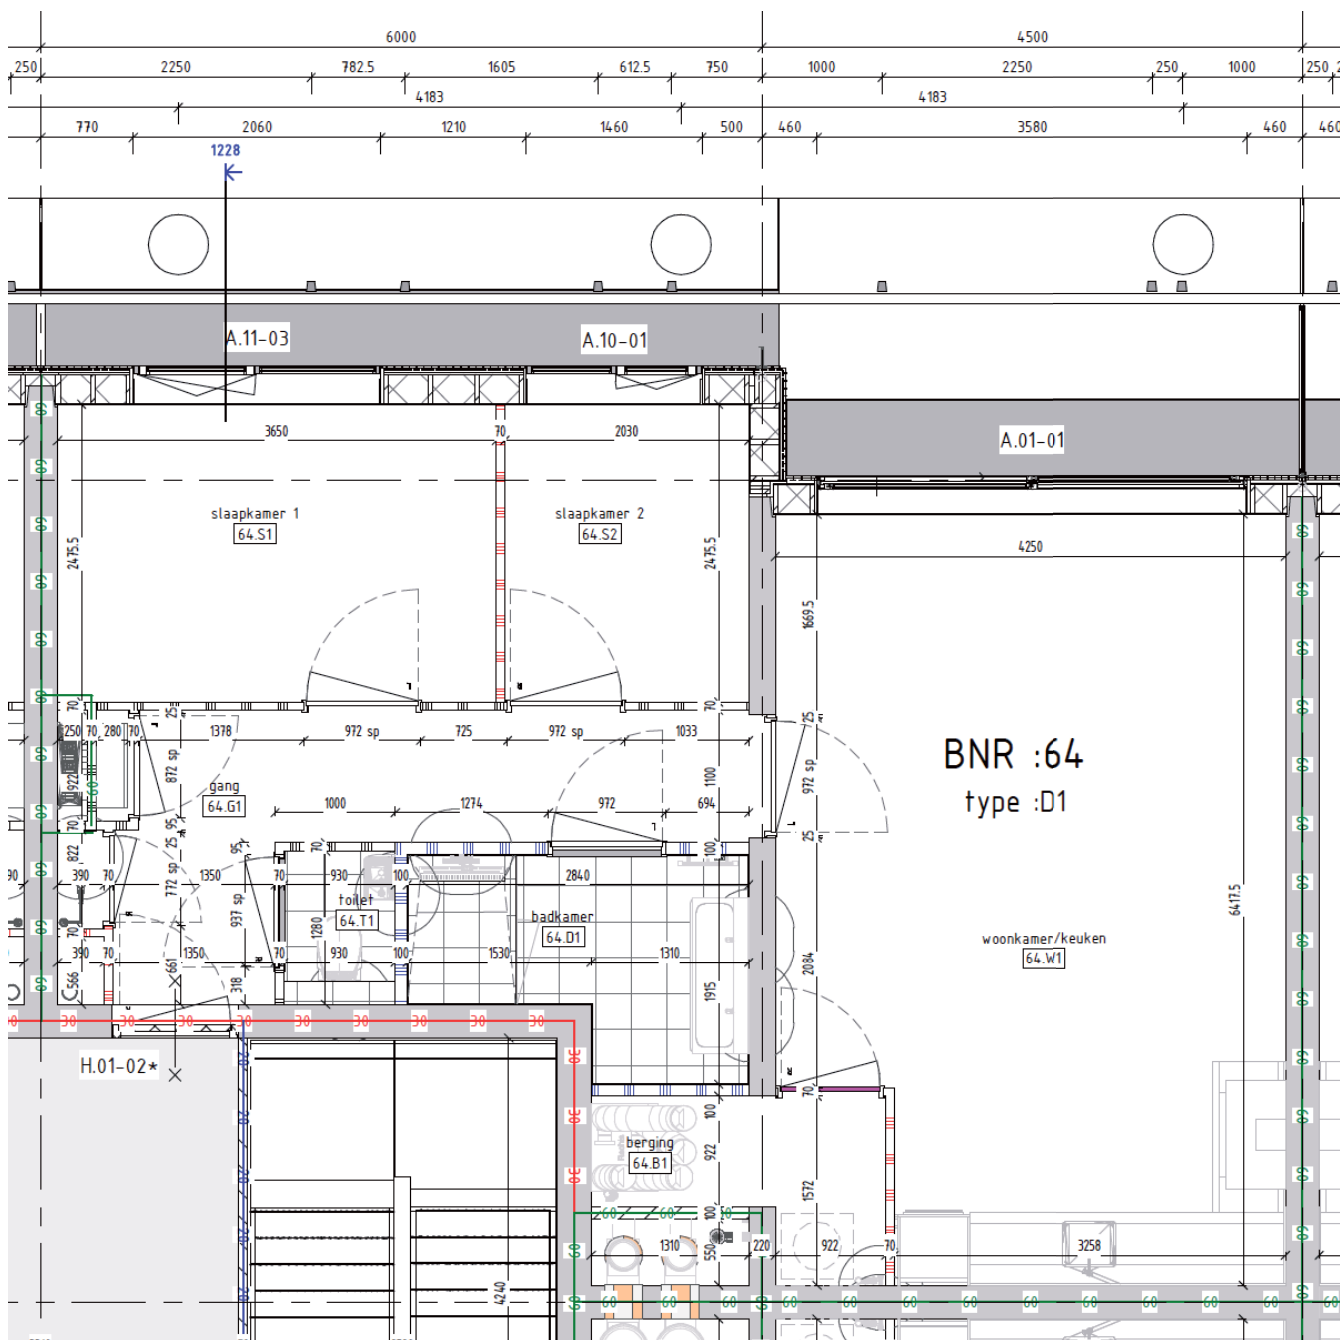

## Bouwnummer 63

Hammarbystraat 298

**5e** verdieping

**60m<sup>2</sup>** woonoppervlakte in gbo

**3** kamers

balkon op **noordwest**