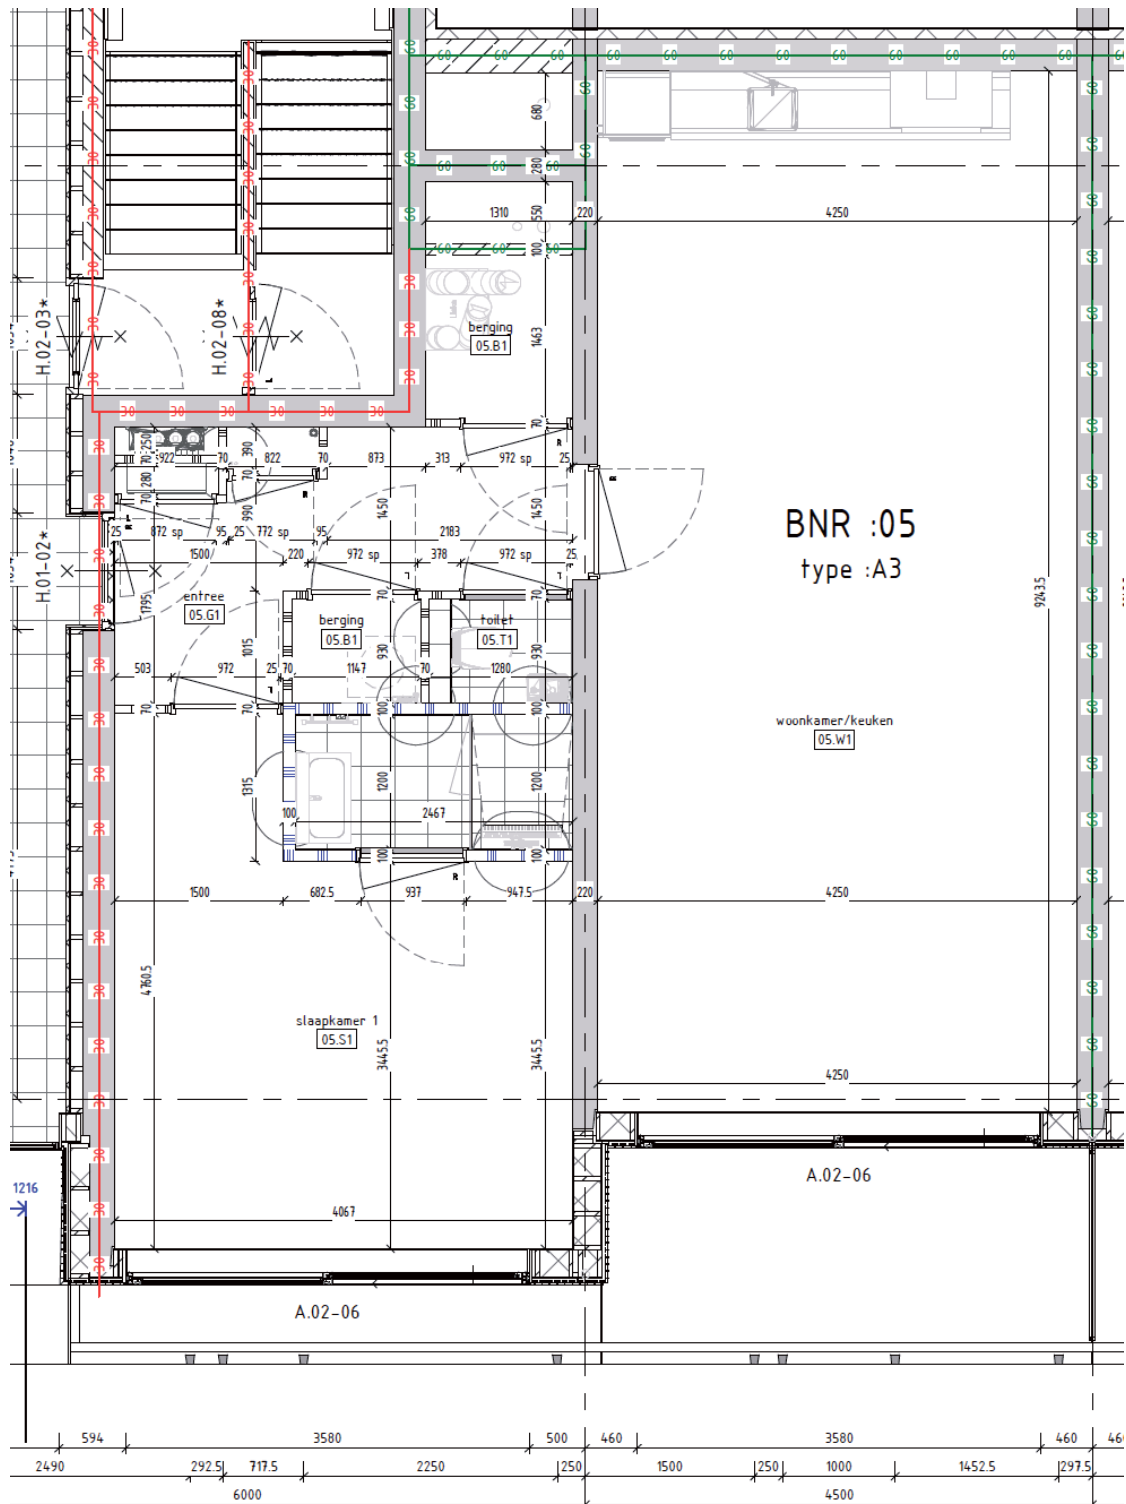

# Aan het IJ

The Line

**Bouwnummer 1**  
Hammarbystraat 156

**BG** begane grond

**66** m<sup>2</sup> woonoppervlakte in gbo

**2** kamers

terras op **noordwest**

BNR :02  
type :A2

## Bouwnummer 4

Hammarbystraat 206

**BG** begane grond

**72** m<sup>2</sup> woonoppervlakte in gbo

**2** kamers

terras op **zuidoost**