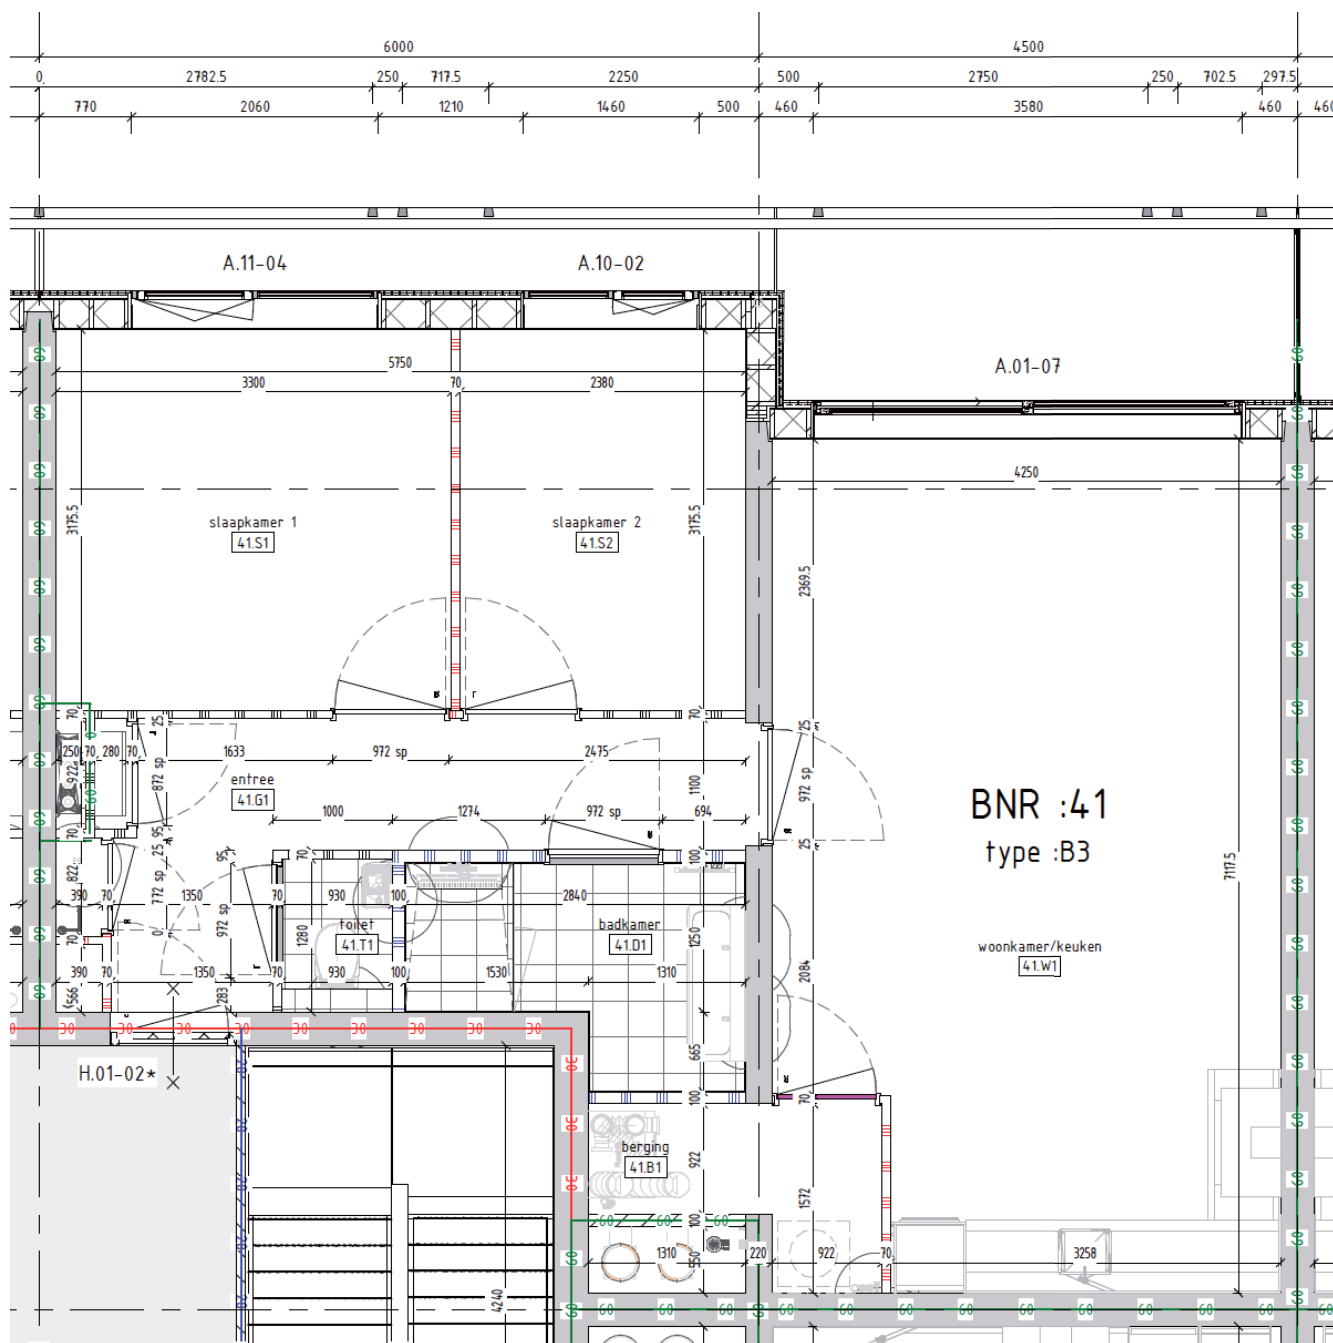

# Aan het IJ

The Line

**Bouwnummer 40**

Hammarbystraat 282

**3e** verdieping

**67**m<sup>2</sup> woonoppervlakte in gbo

**3** kamers

balkon op **noordwest**