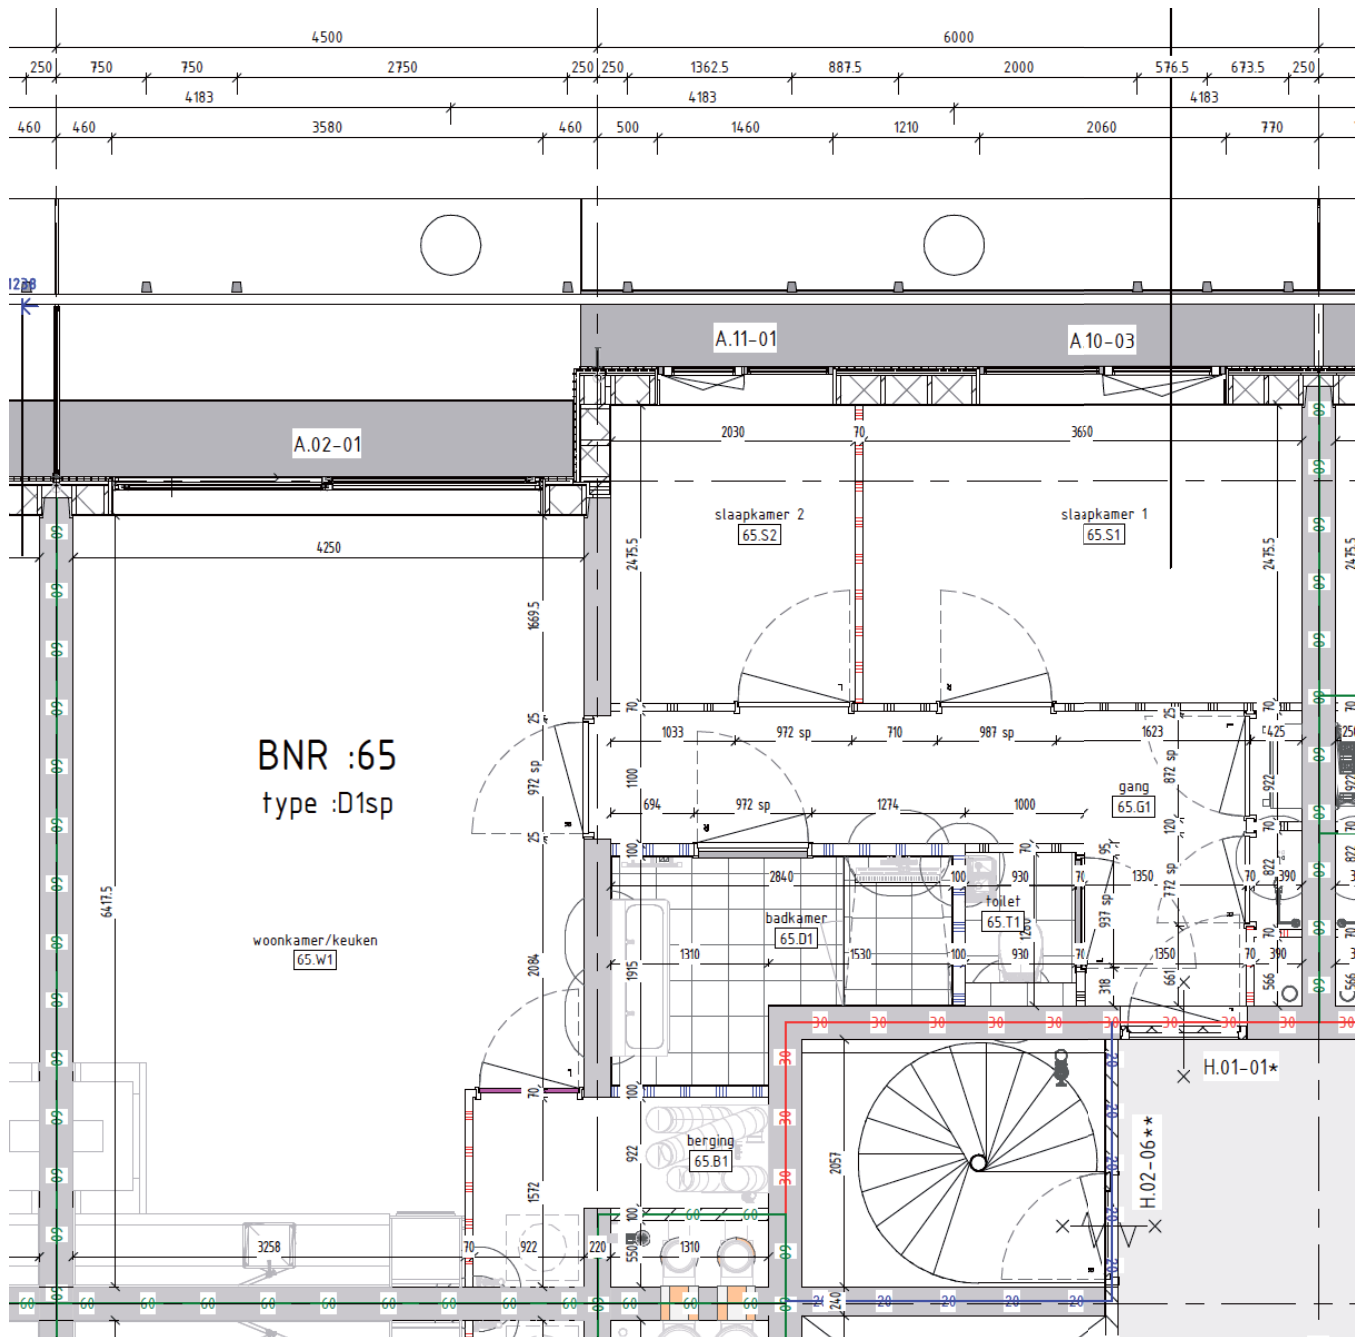

## Bouwnummer 64

Hammarbystraat 248

**5e** verdieping

**60**m<sup>2</sup> woonoppervlakte in gbo

**3** kamers

balkon op **noordwest**