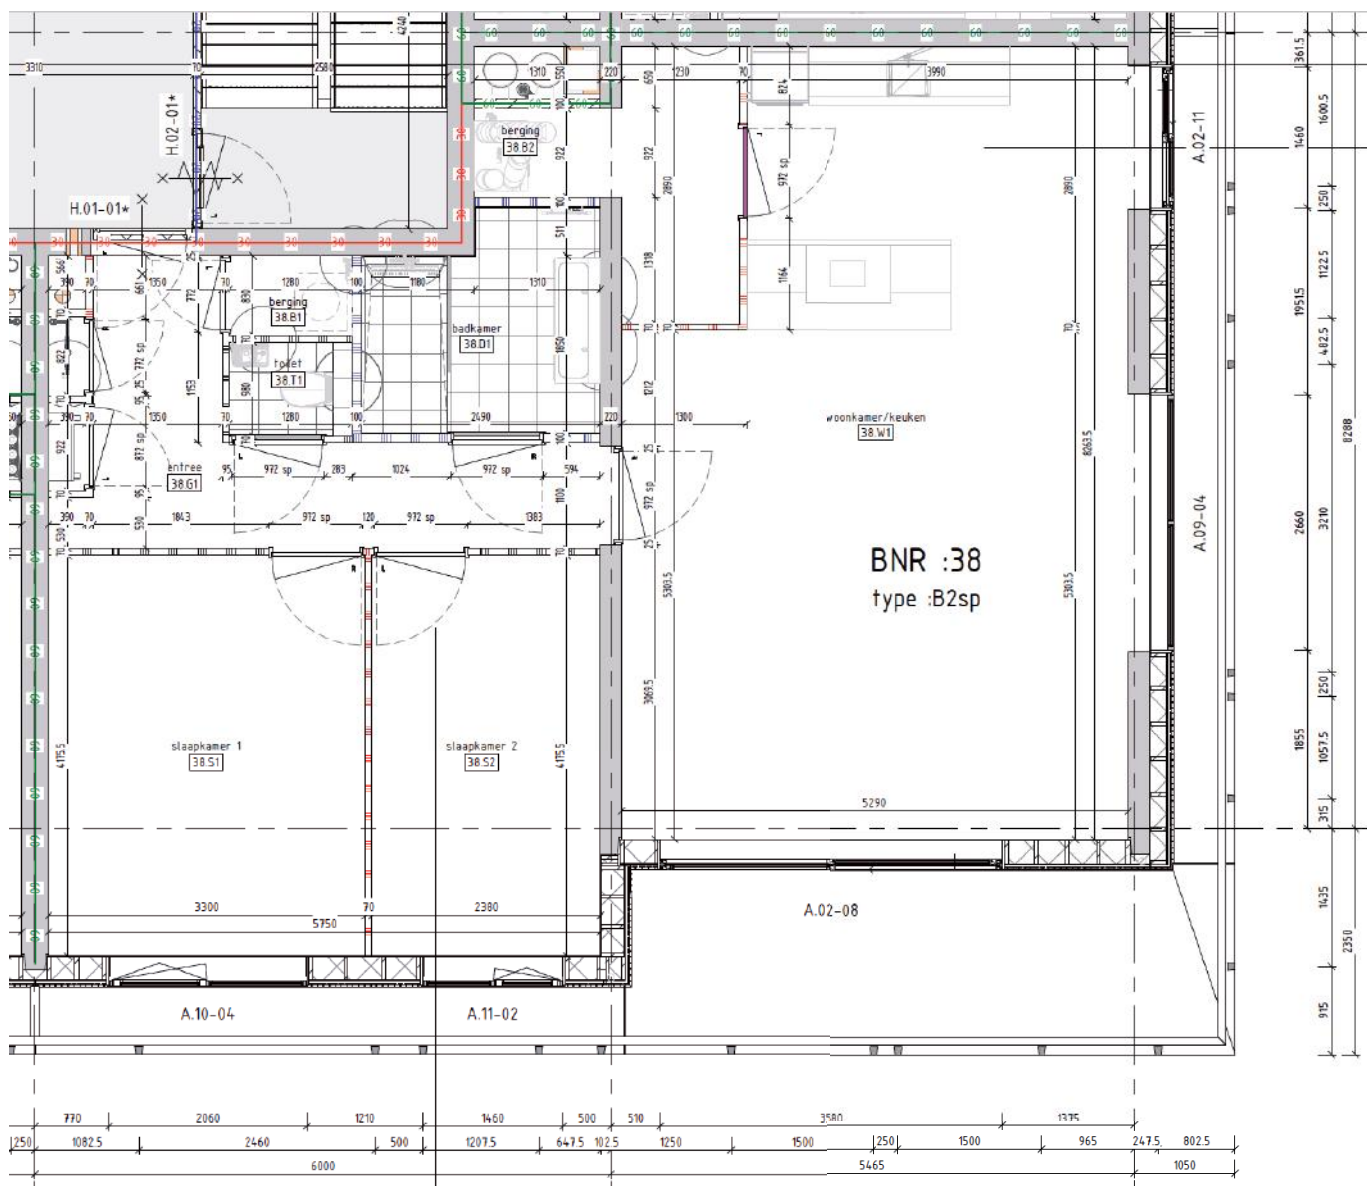

## Bouwnummer 37

Hammarbystraat 280

**3e** verdieping

**80**m<sup>2</sup> woonoppervlakte in gbo

**3** kamers

balkon op **zuidoost**