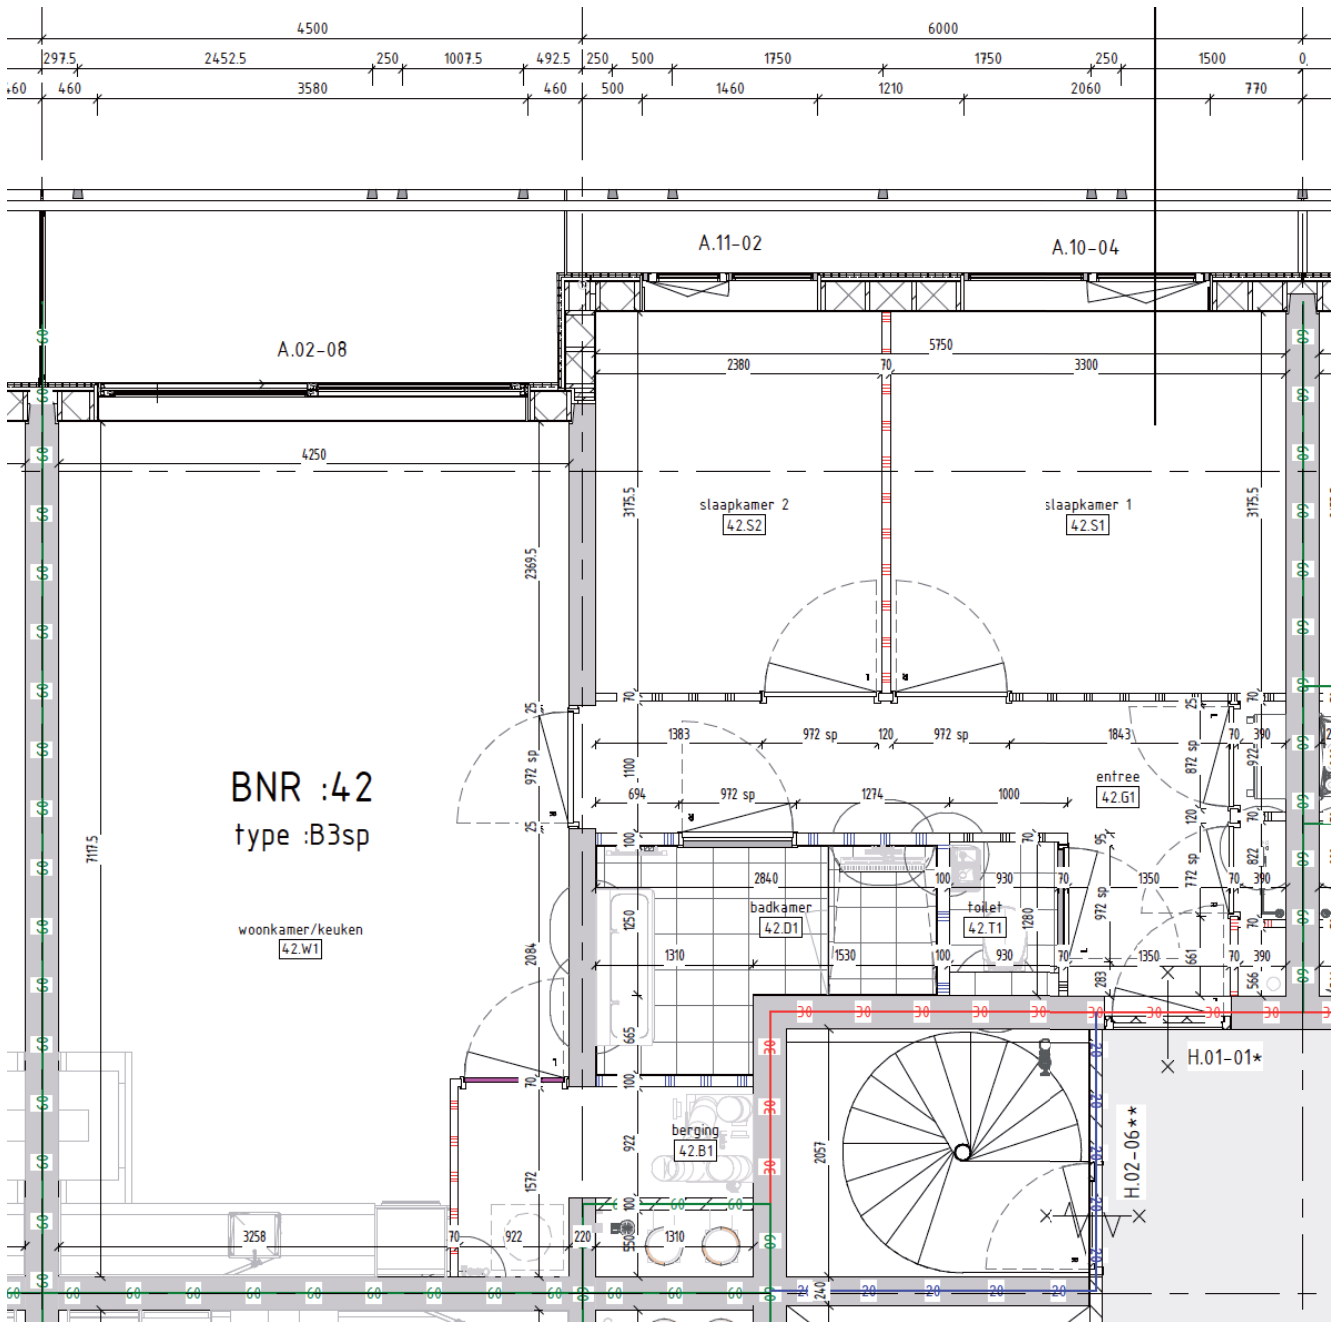

Aan het IJ

The Line

Bouwnummer 42

Hammarbystraat 230

3e verdieping

67m² woonoppervlakte in gbo

3 kamers

balkon op **noordwest**