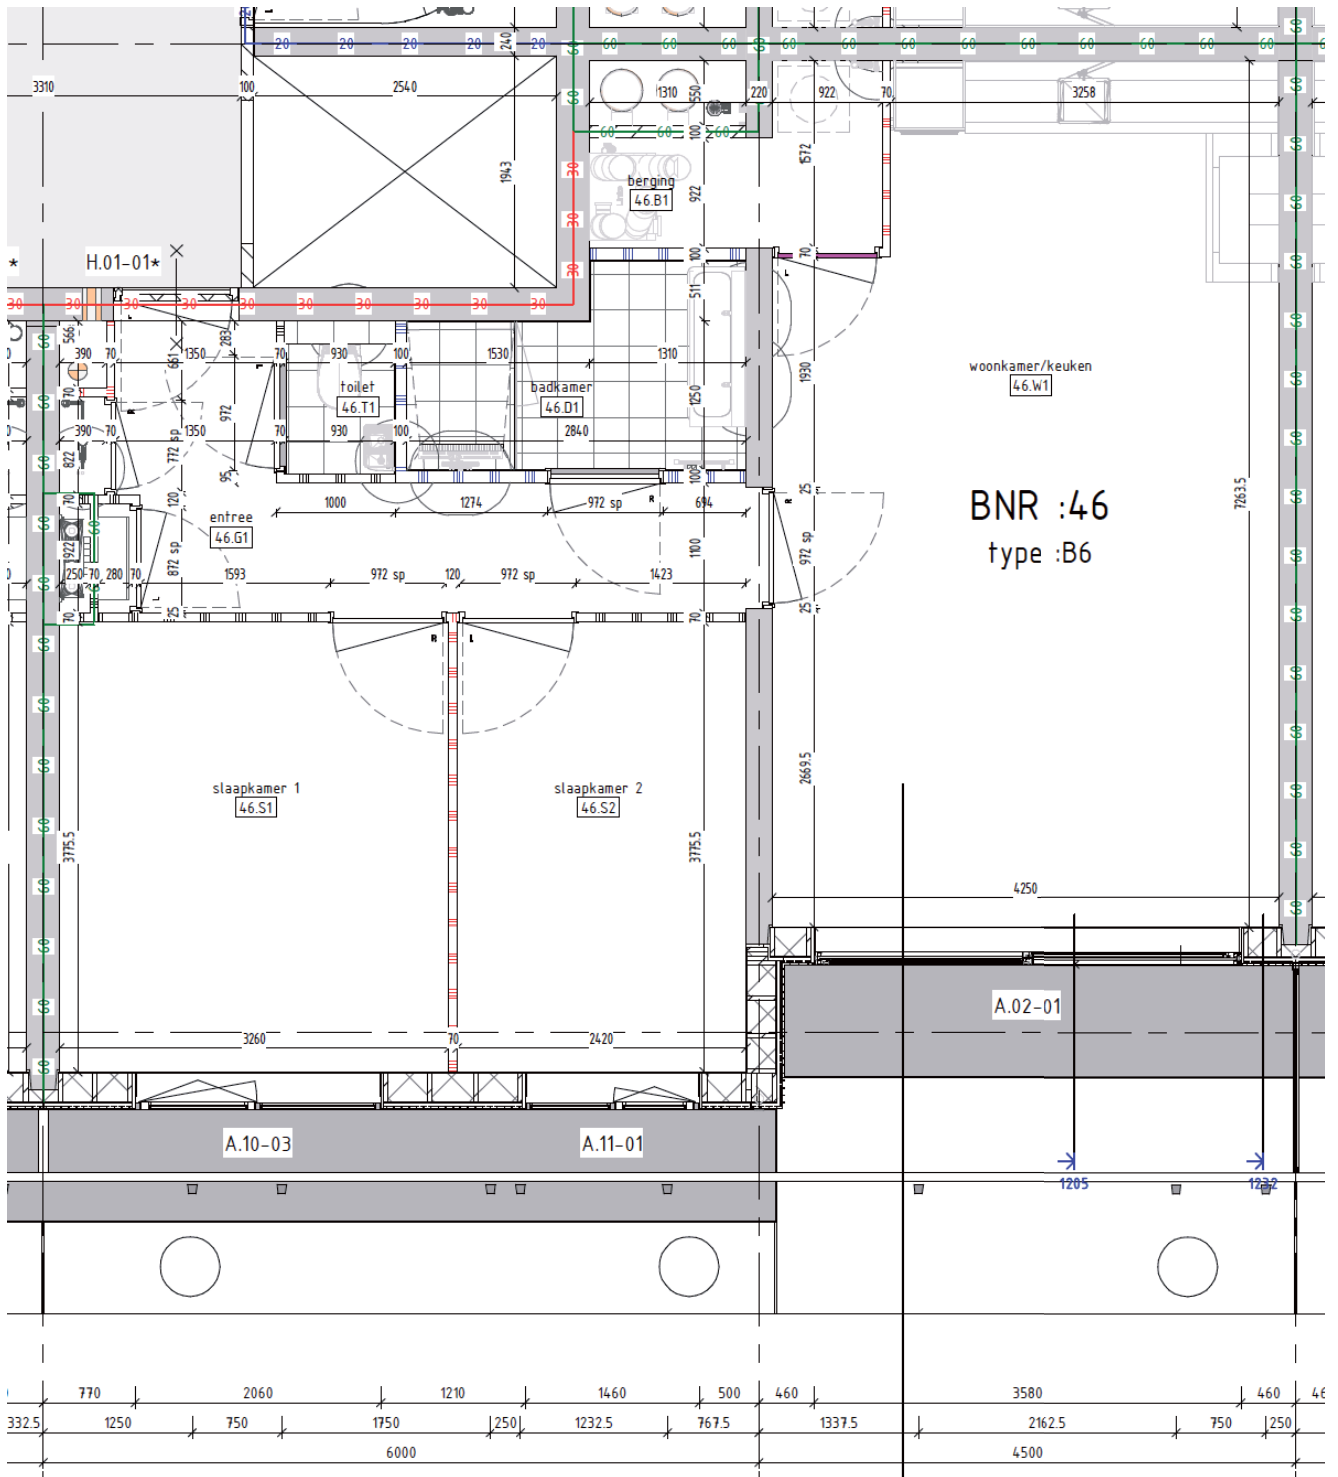

## Bouwnummer 45

Hammarbystraat 188

**4e** verdieping

**79**m<sup>2</sup> woonoppervlakte in gbo

**3** kamers

balkon op **zuidoost**