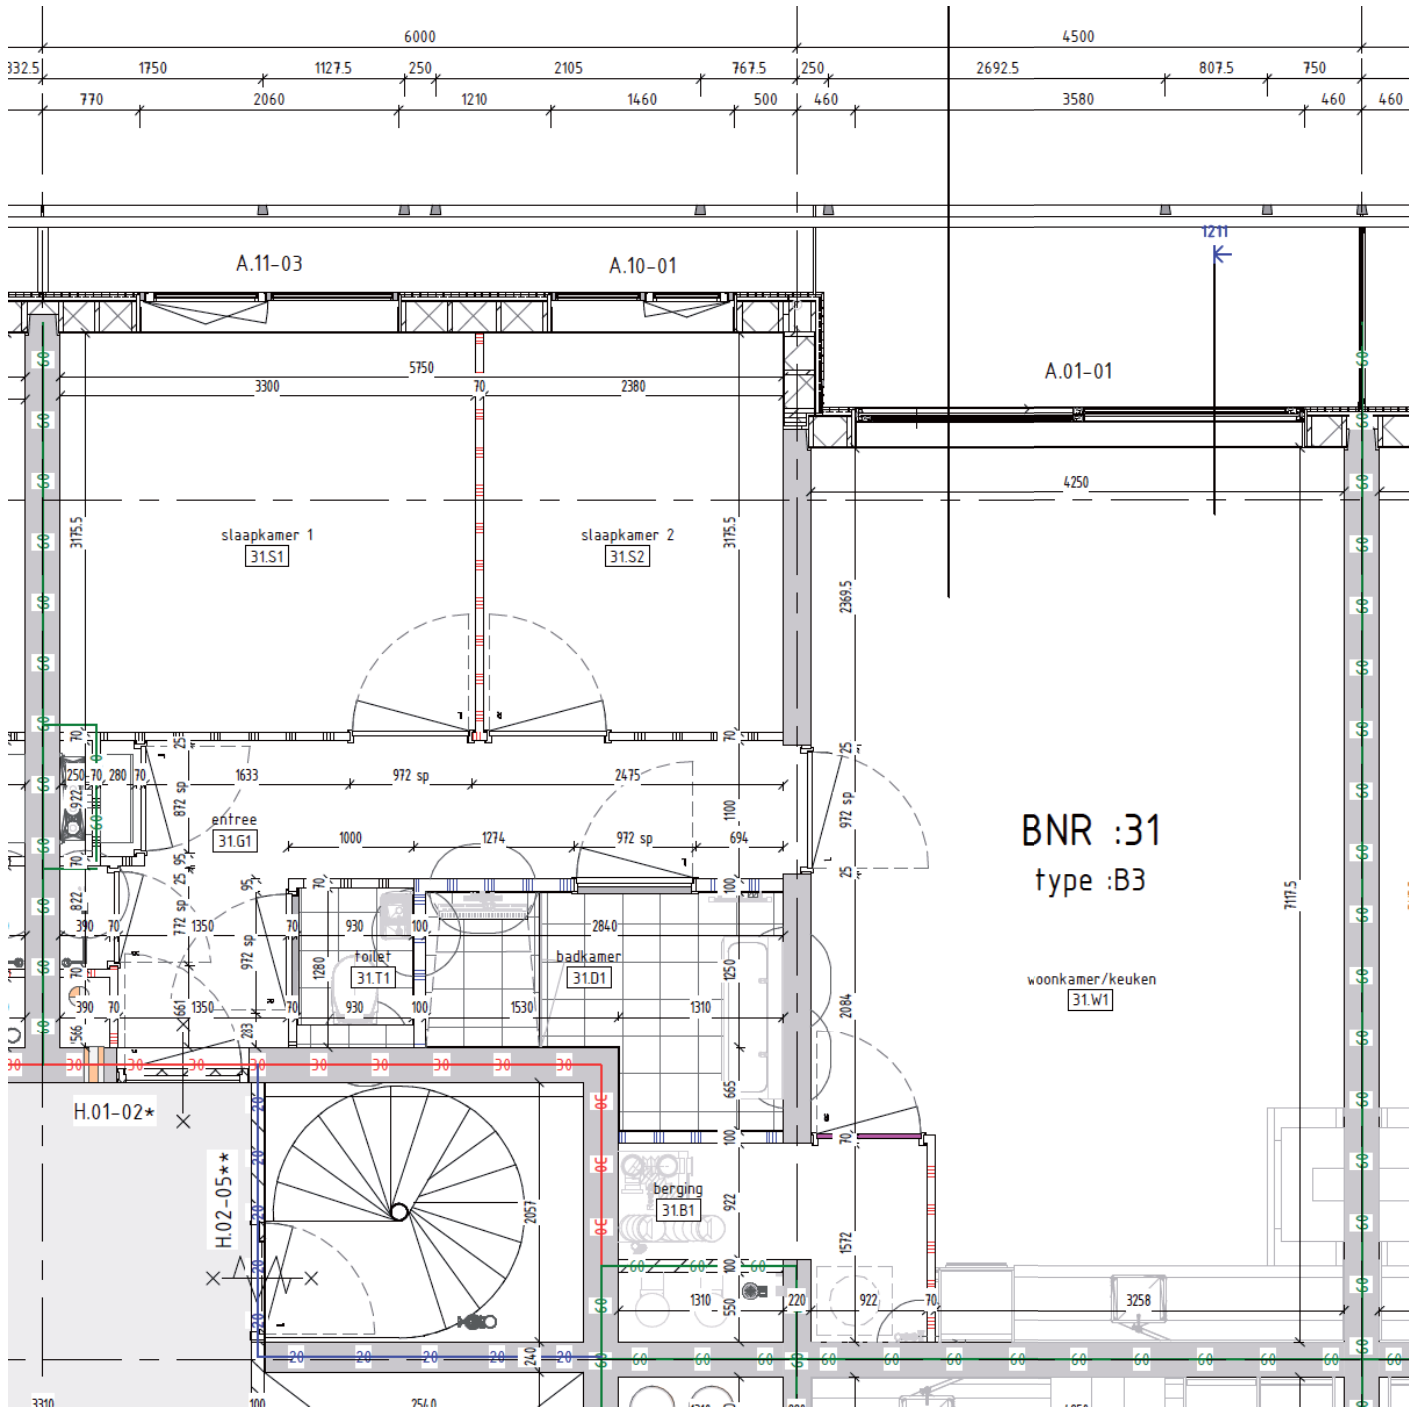

## Bouwnummer 30

Hammarbystraat 222

**2e** verdieping

**67**m<sup>2</sup> woonoppervlakte in gbo

**3** kamers

balkon op **noordwest**