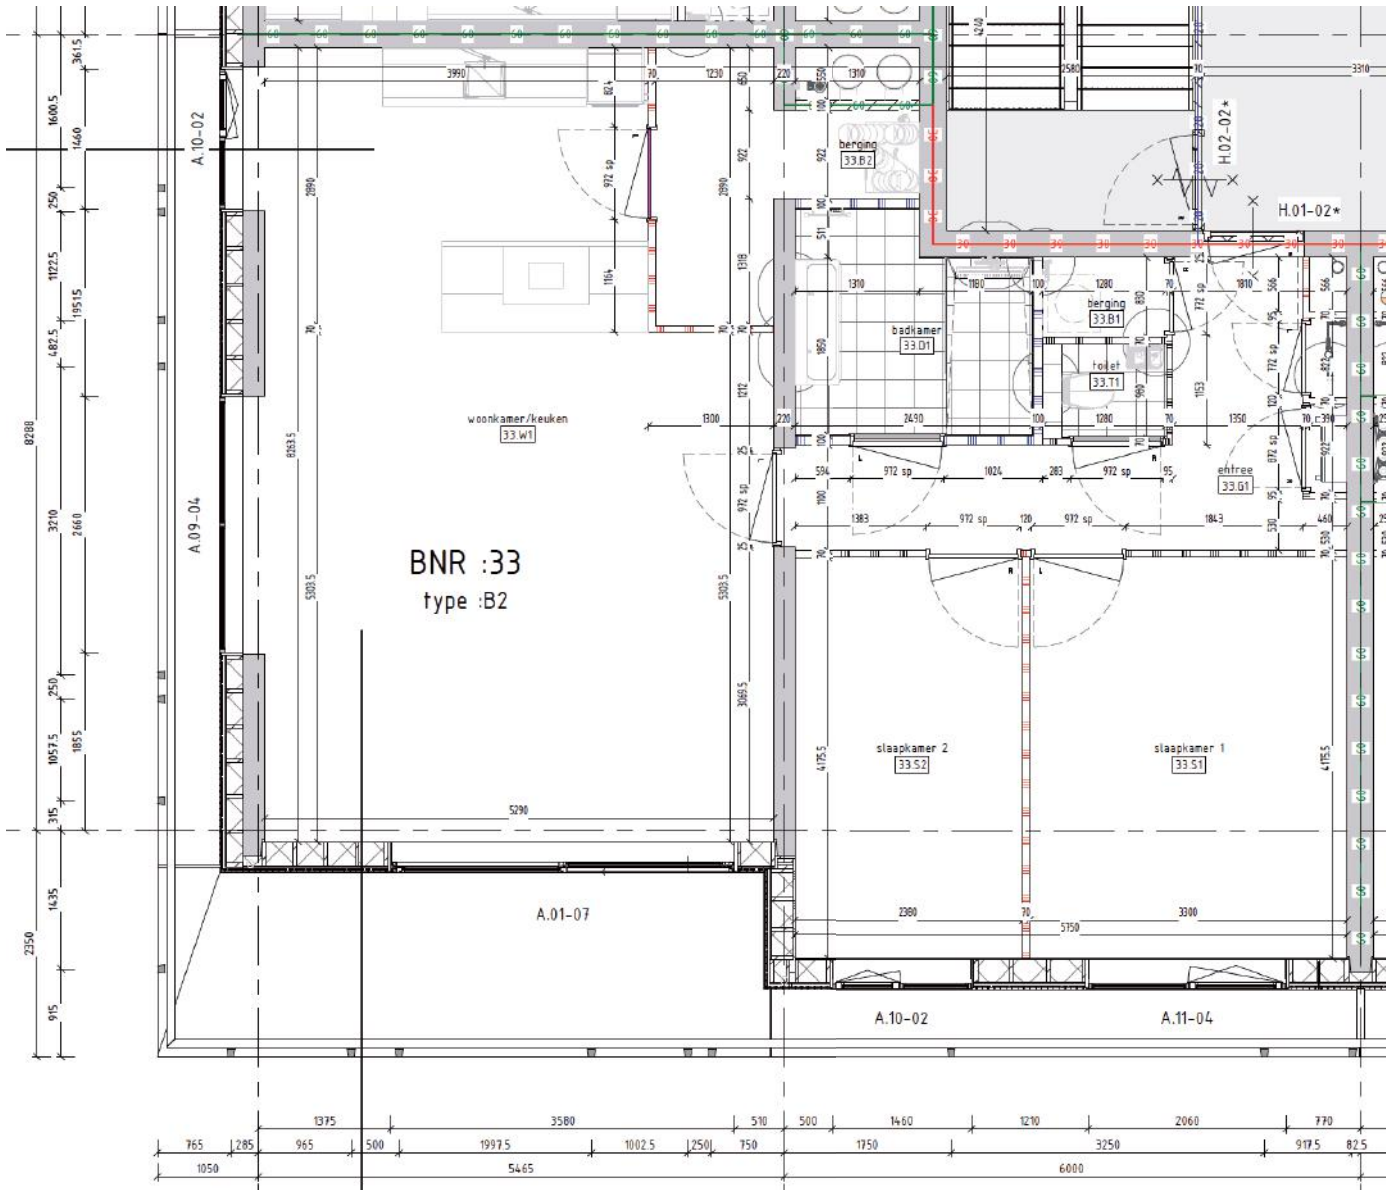

## Bouwnummer 32

Hammarbystraat 174

**2e** verdieping

**75m<sup>2</sup>** woonoppervlakte in gbo

**3** kamers

balkon op **noordwest**