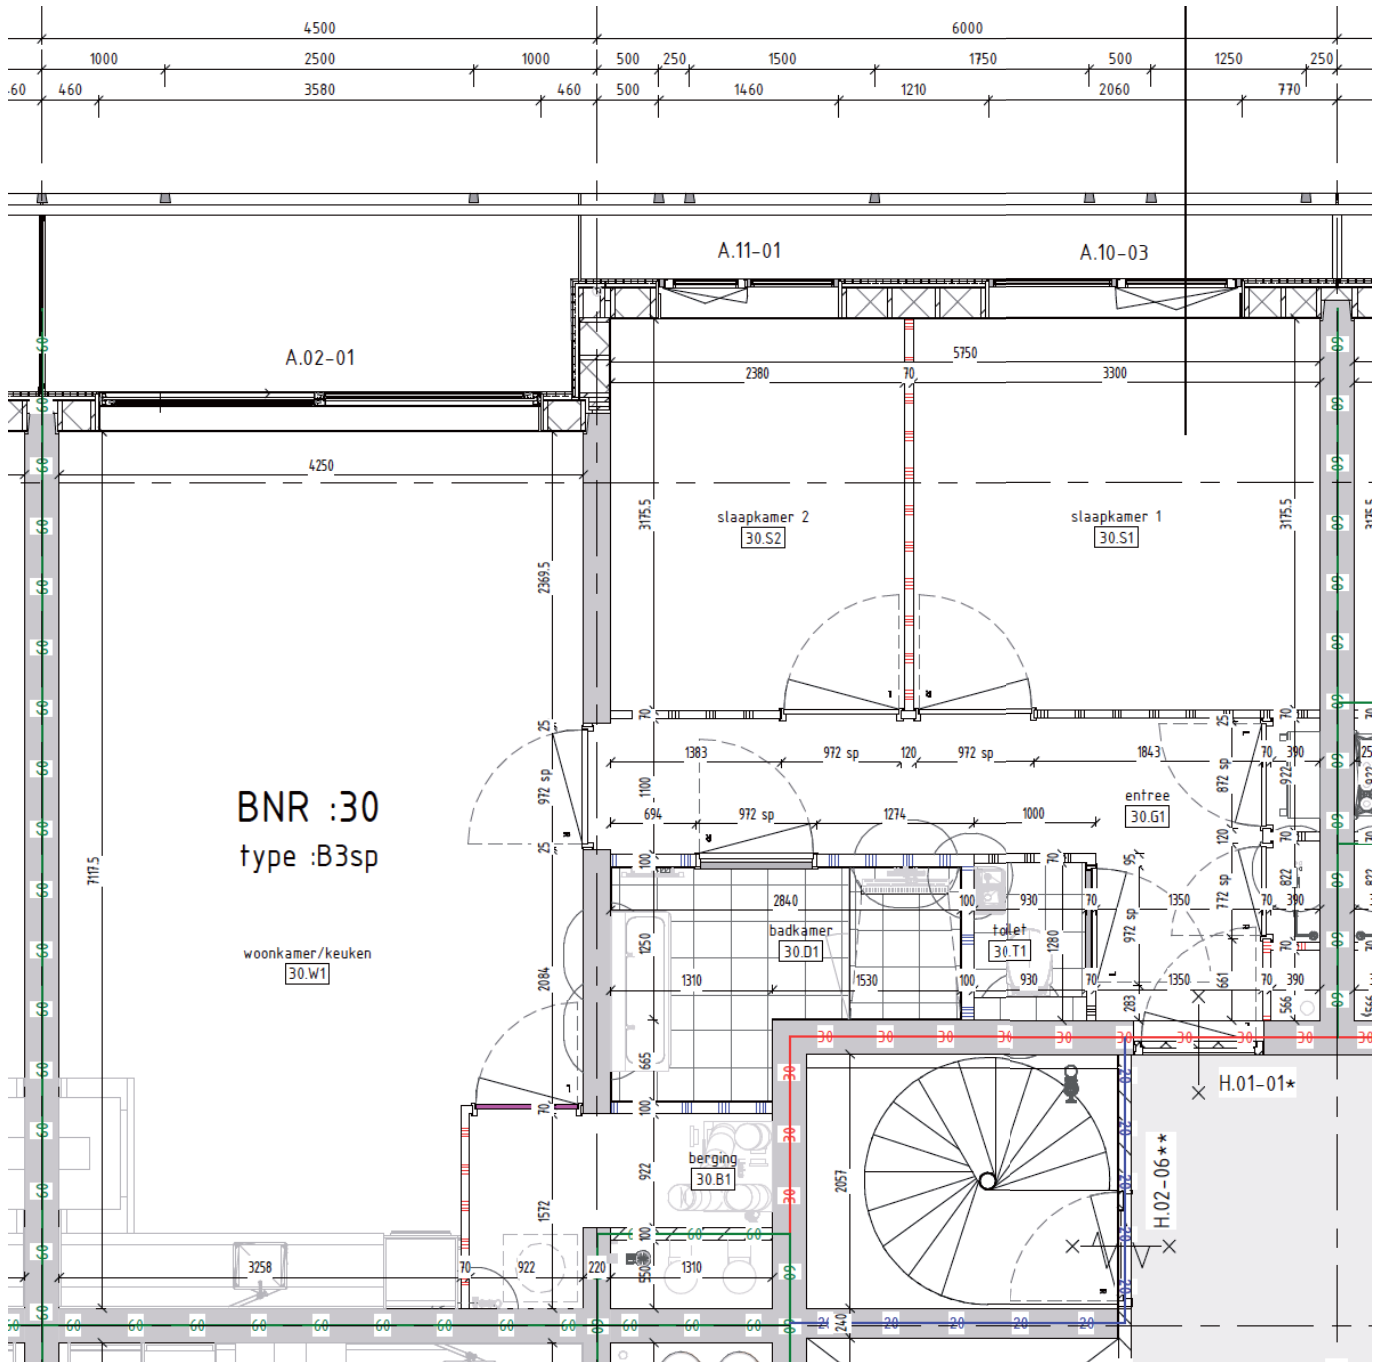

## Bouwnummer 29

Hammarbystraat 224

**2e** verdieping

**67**m<sup>2</sup> woonoppervlakte in gbo

**3** kamers

balkon op **noordwest**