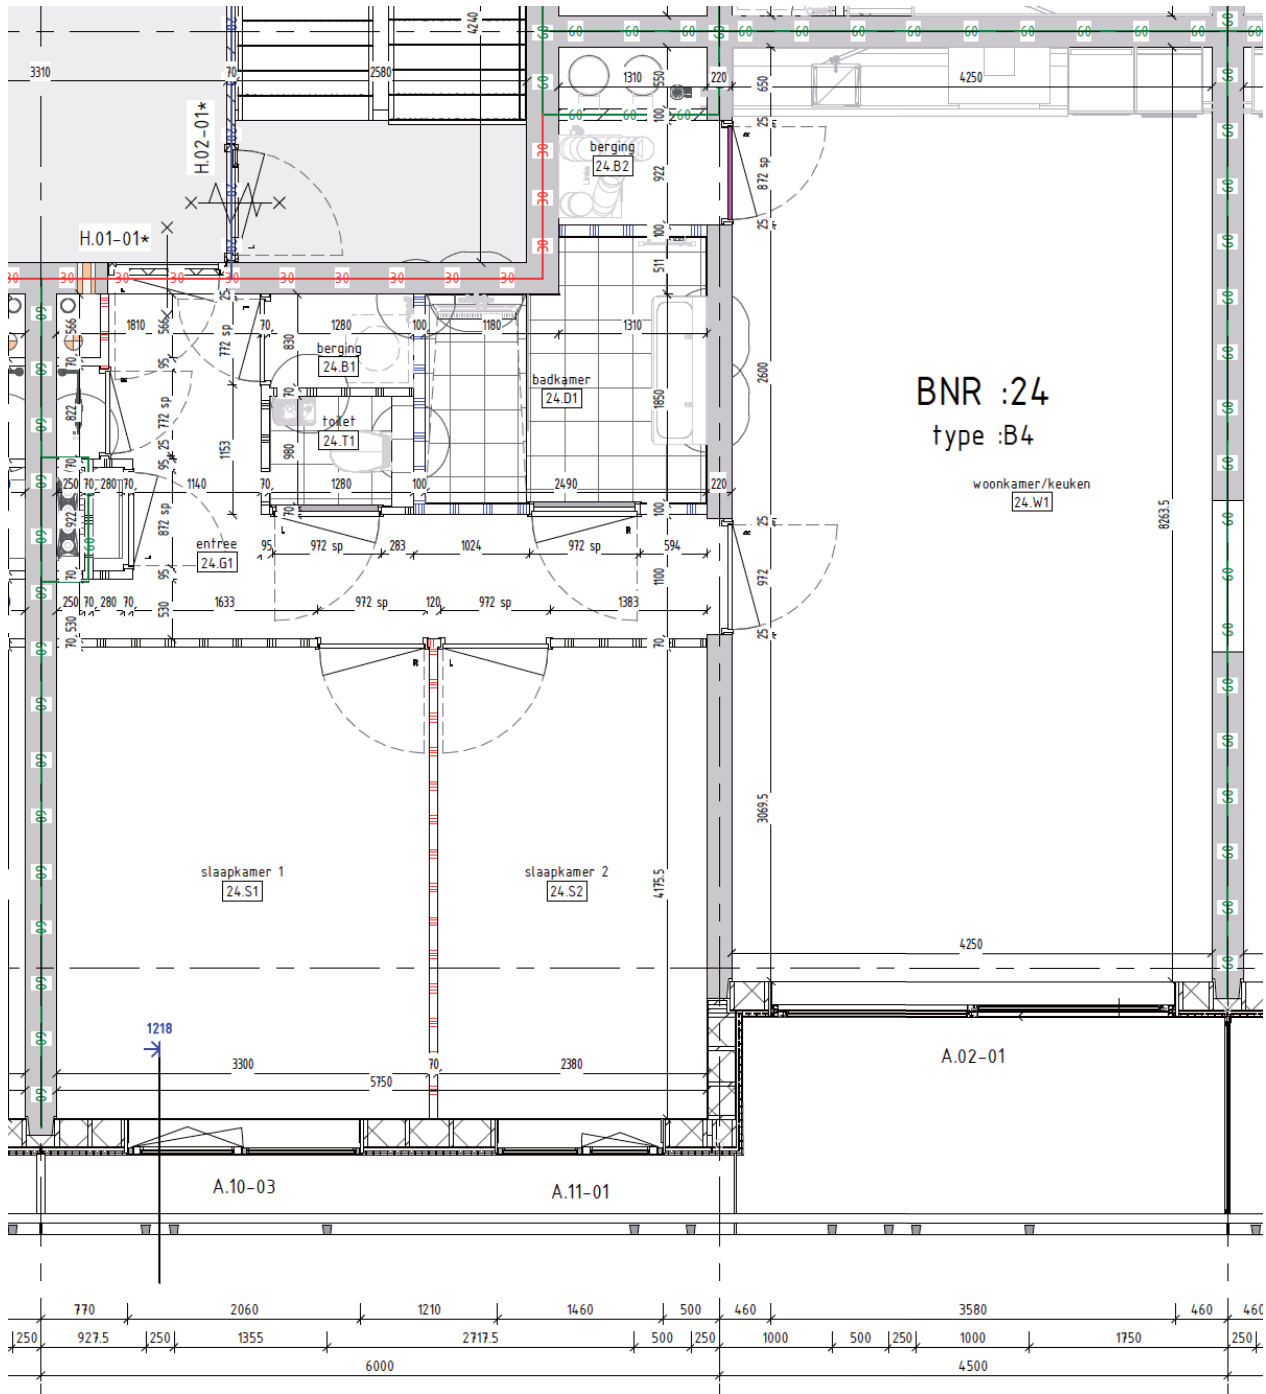

## Bouwnummer 23

Hammarbystraat 220

**2e** verdieping

**80**m<sup>2</sup> woonoppervlakte in gbo

**3** kamers

balkon op **zuidoost**