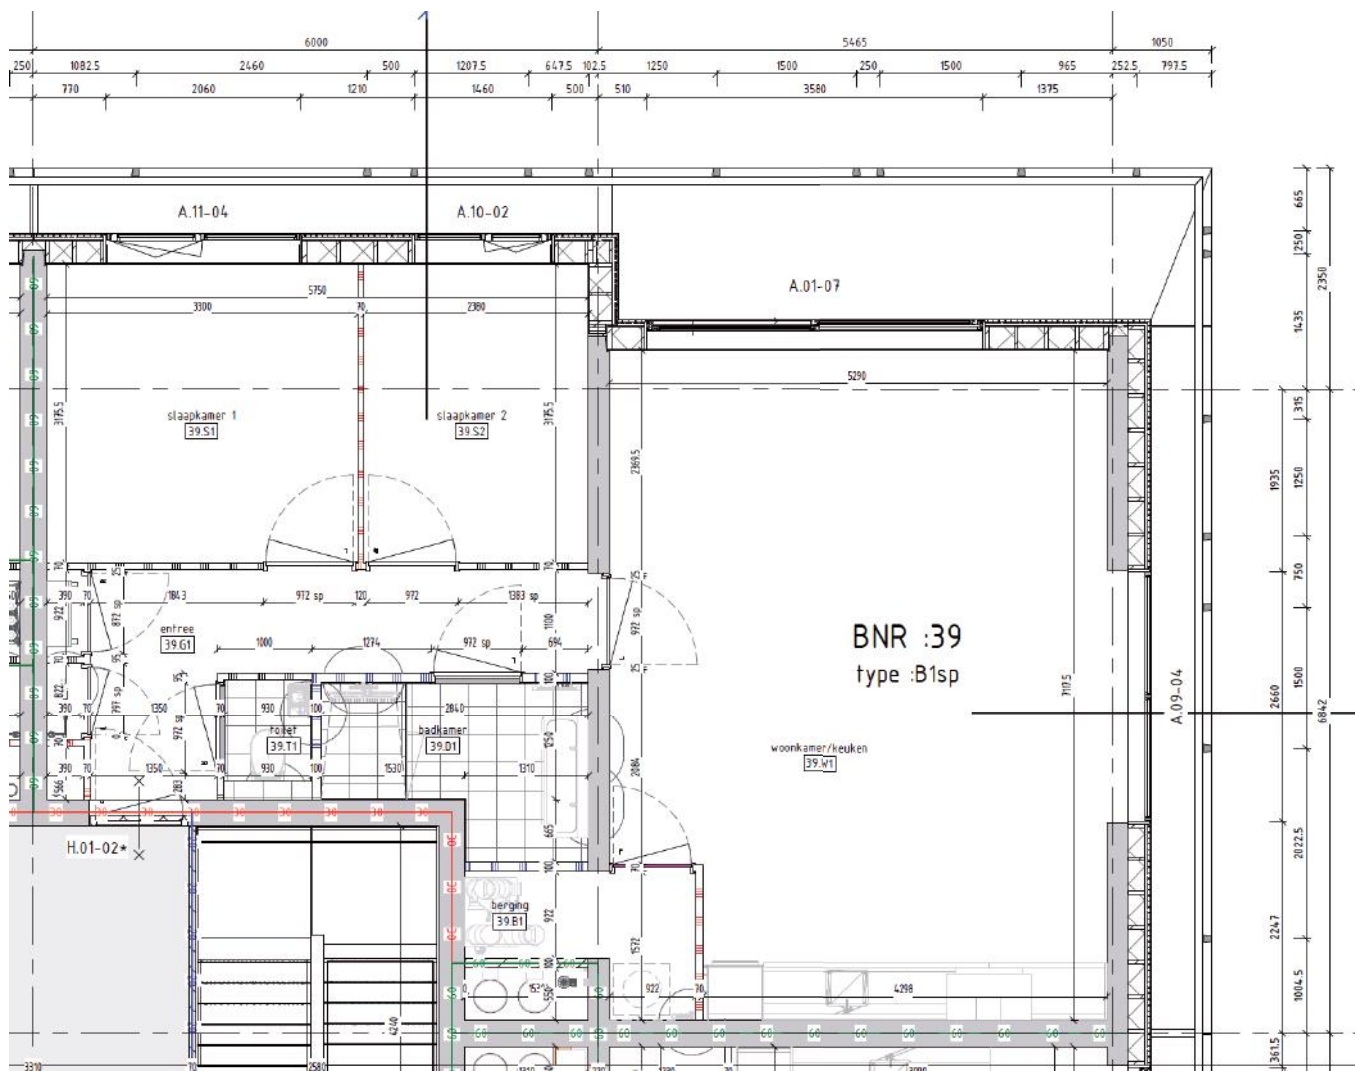

# Aan het IJ

The Line

**Bouwnummer 38**

Hammarbystraat 278

**3e** verdieping

**91m<sup>2</sup>** woonoppervlakte in gbo

**3** kamers

balkon op **zuidoost**