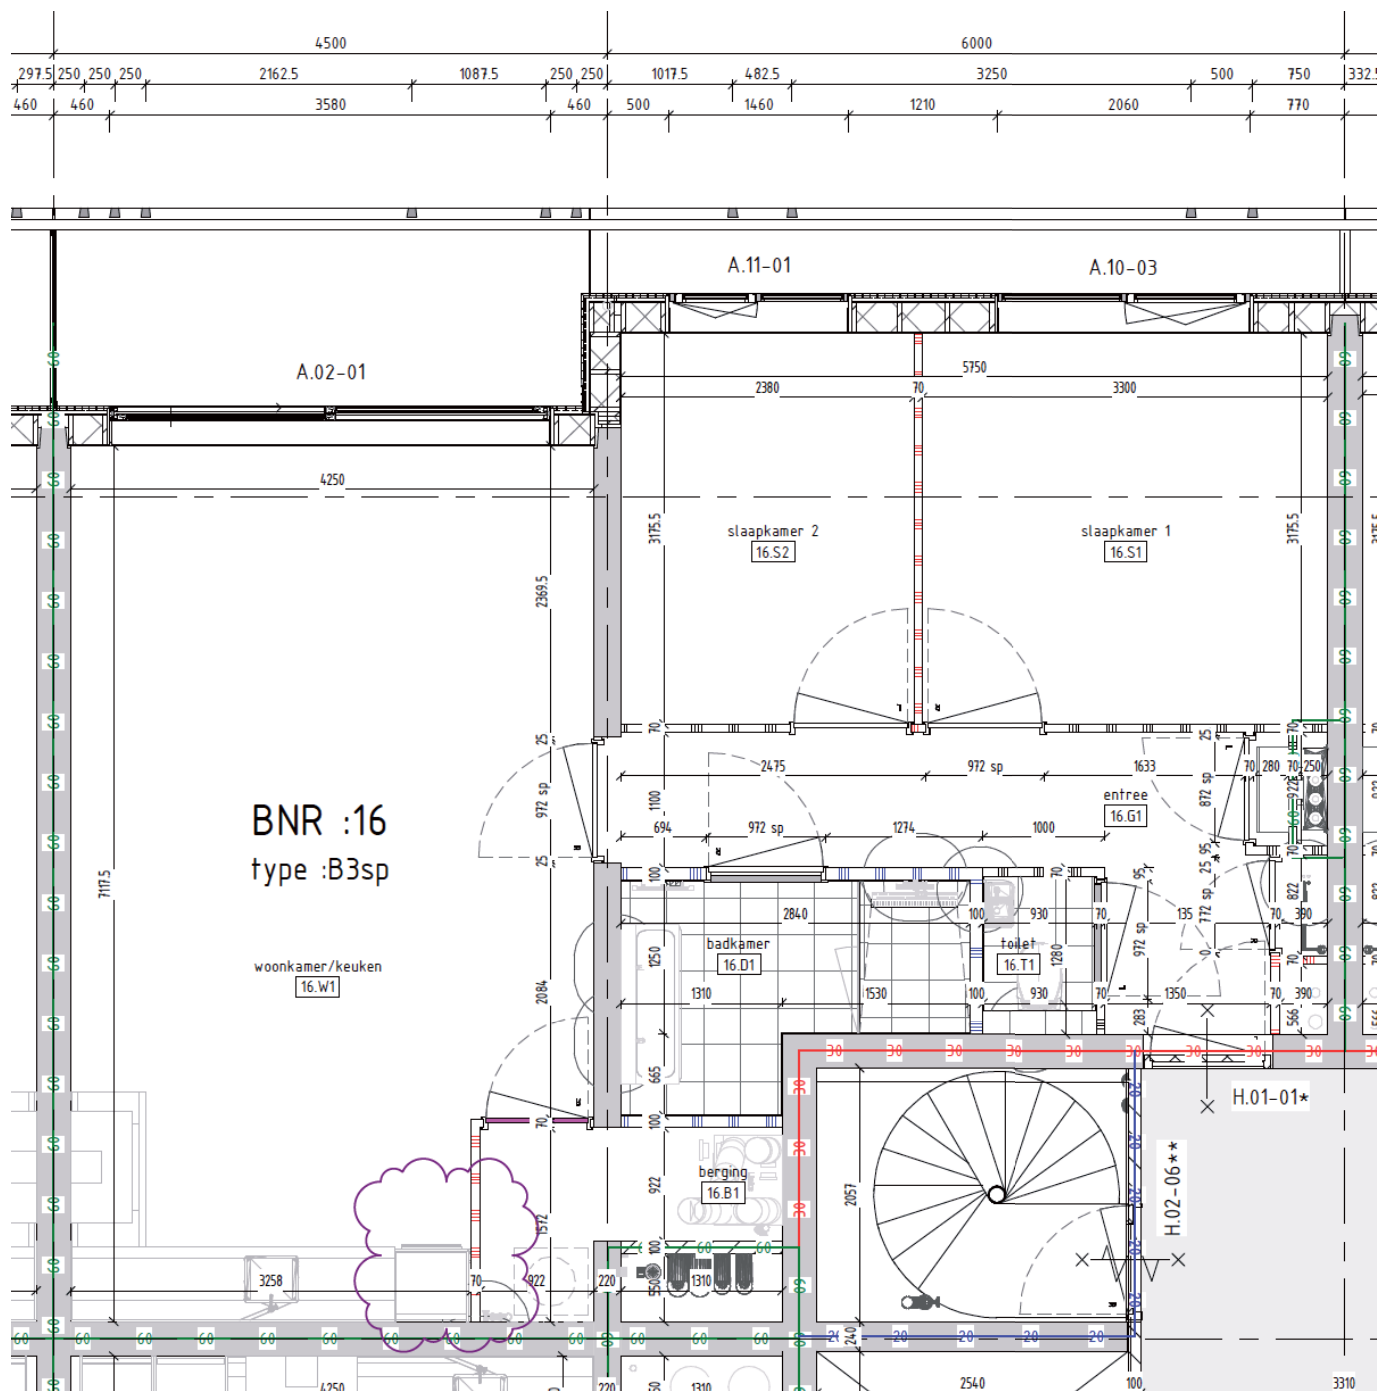

# Aan het IJ

The Line

**Bouwnummer 1**  
Hammarbystraat 156

**BG** begane grond

**66** m<sup>2</sup> woonoppervlakte in gbo

**2** kamers

terras op **noordwest**

BNR :02  
type :A2

## Bouwnummer 2

Hammarbystraat 158

**BG** begane grond

**79** m<sup>2</sup> woonoppervlakte in gbo

**2** kamers

terras op **zuidoost**

# Aan het IJ

The Line

**Bouwnummer 15**

Hammarbystraat 268

**1e** verdieping

**75m<sup>2</sup>** woonoppervlakte in gbo

**3** kamers

balkon op **noordwest**