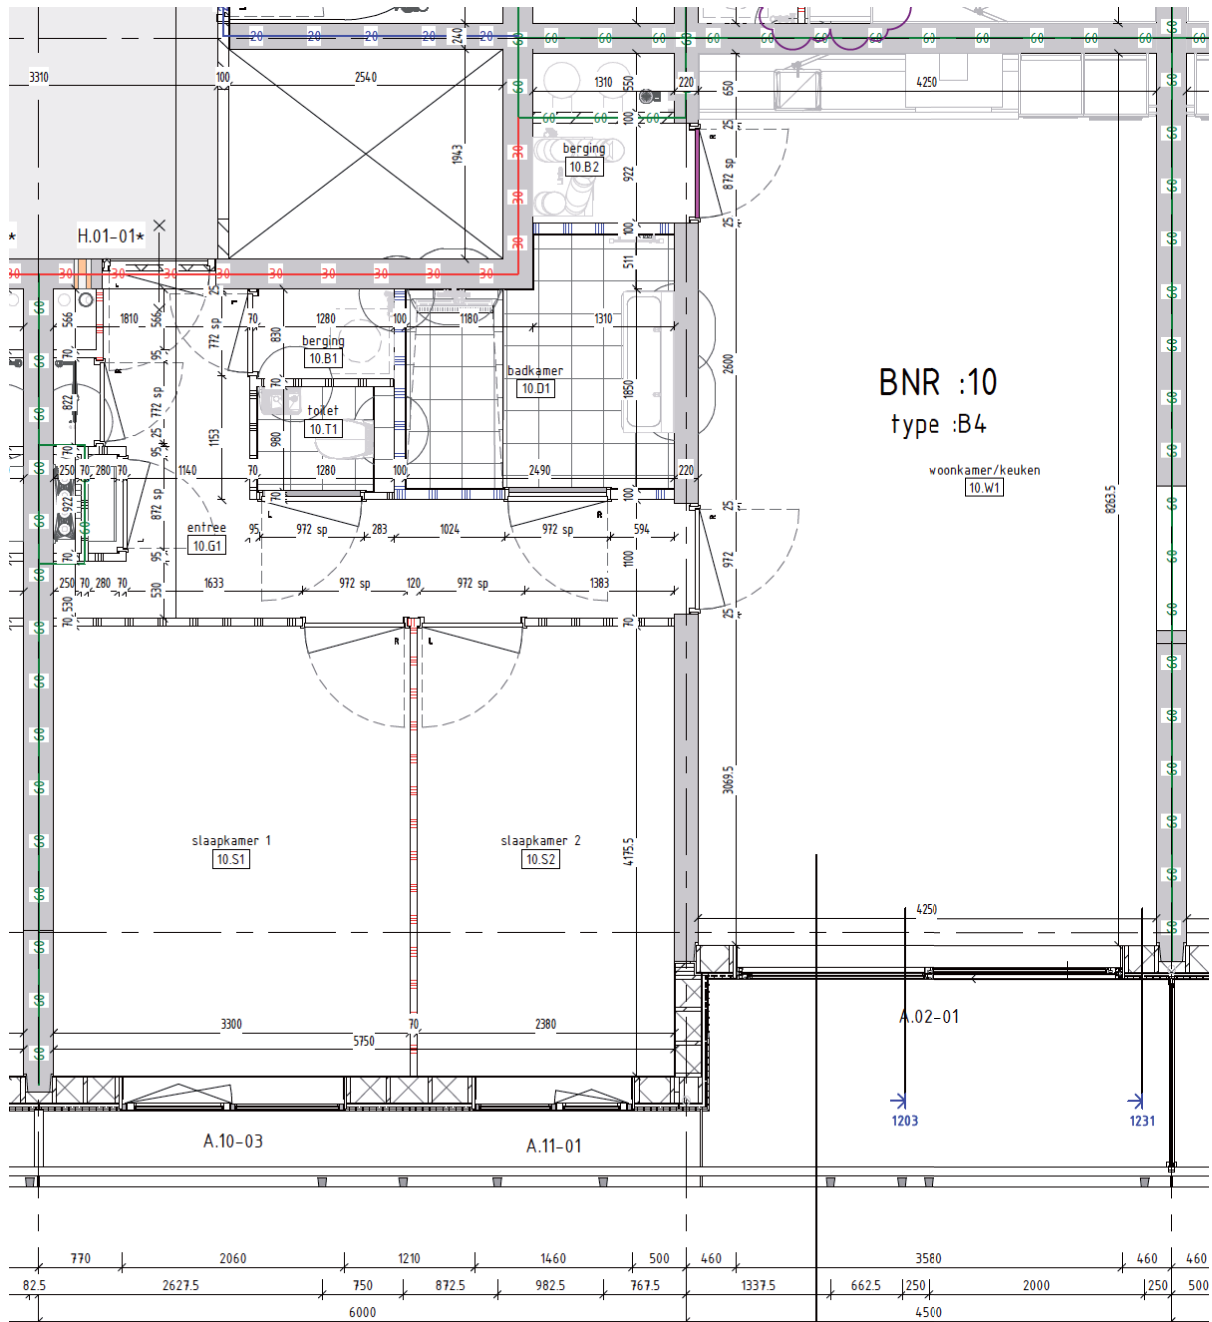

# Aan het IJ

The Line

**Bouwnummer 1**  
Hammarbystraat 156

**BG** begane grond

**66** m<sup>2</sup> woonoppervlakte in gbo

**2** kamers

terras op **noordwest**

BNR :02  
type :A2

## Bouwnummer 9

Hammarbystraat 164

1e verdieping

91m<sup>2</sup> woonoppervlakte in gbo

3 kamers

balkon op **zuidoost**

# Aan het IJ

The Line

**Bouwnummer 10**

Hammarbystraat 162

**1e** verdieping

**80**m<sup>2</sup> woonoppervlakte in gbo

**3** kamers

balkon op **zuidoost**