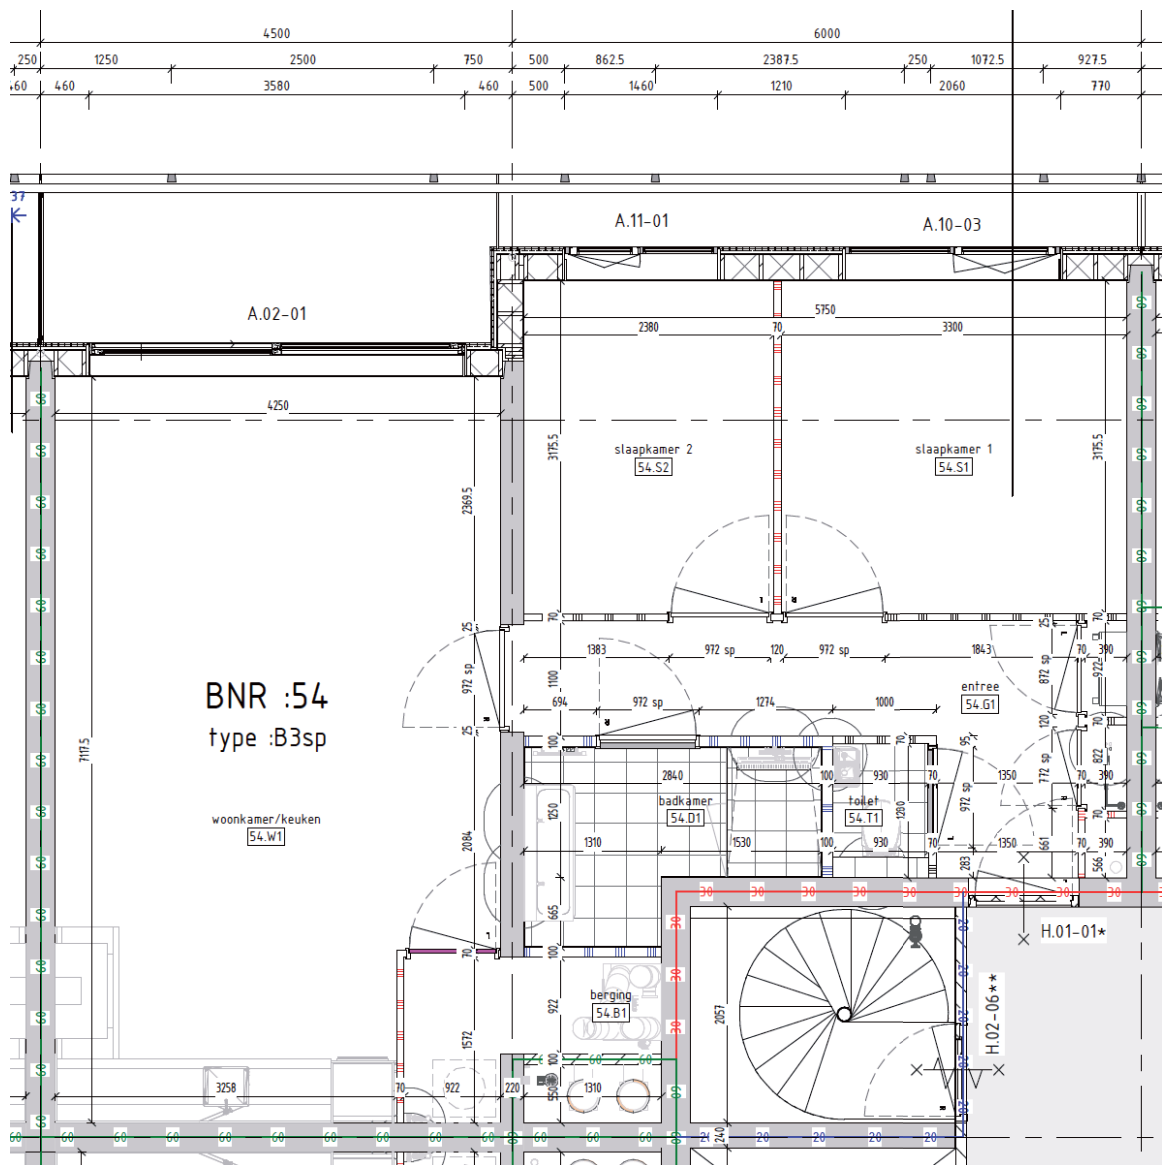

# Aan het IJ

The Line

**Bouwnummer 53**

Hammarbystraat 240

**4e** verdieping

**67**m<sup>2</sup> woonoppervlakte in gbo

**3** kamers

balkon op **noordwest**