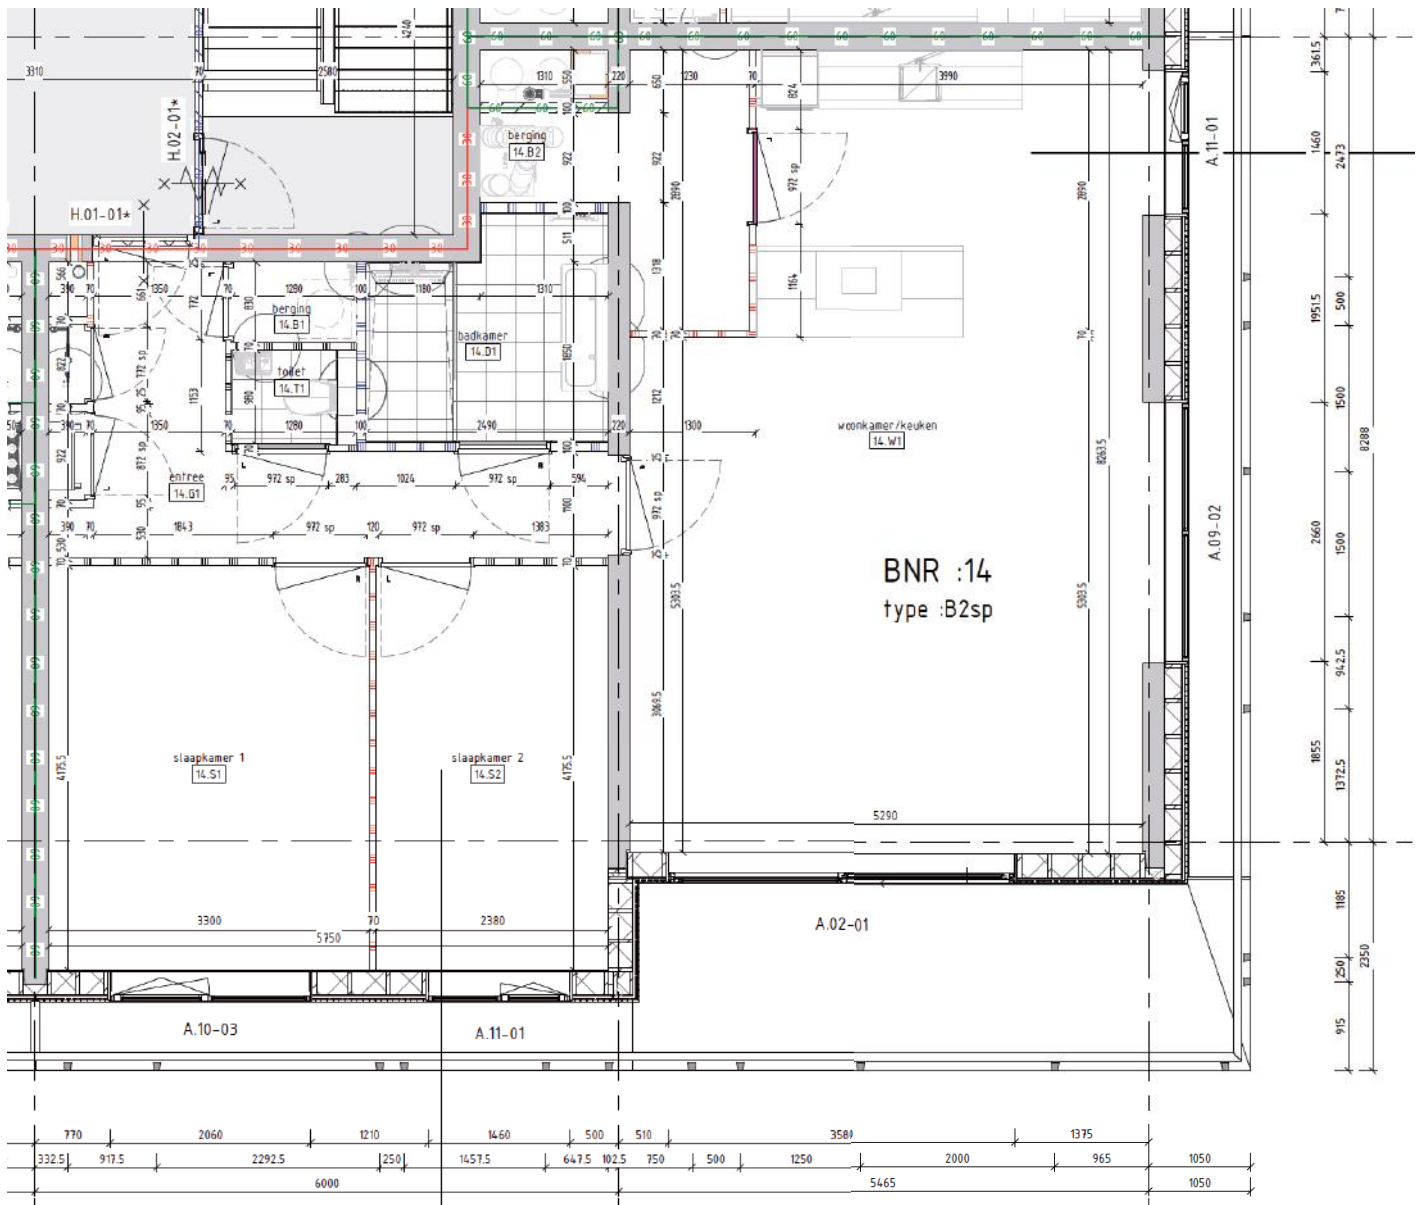

# Aan het IJ

The Line

**Bouwnummer 1**  
Hammarbystraat 156

**BG** begane grond

**66** m<sup>2</sup> woonoppervlakte in gbo

**2** kamers

terras op **noordwest**

BNR :02  
type :A2

## Bouwnummer 2

Hammarbystraat 158

**BG** begane grond

**79** m<sup>2</sup> woonoppervlakte in gbo

**2** kamers

terras op **zuidoost**

## Bouwnummer 13

Hammarbystraat 264

1e verdieping

80m<sup>2</sup> woonoppervlakte in gbo

3 kamers

balkon op **zuidoost**