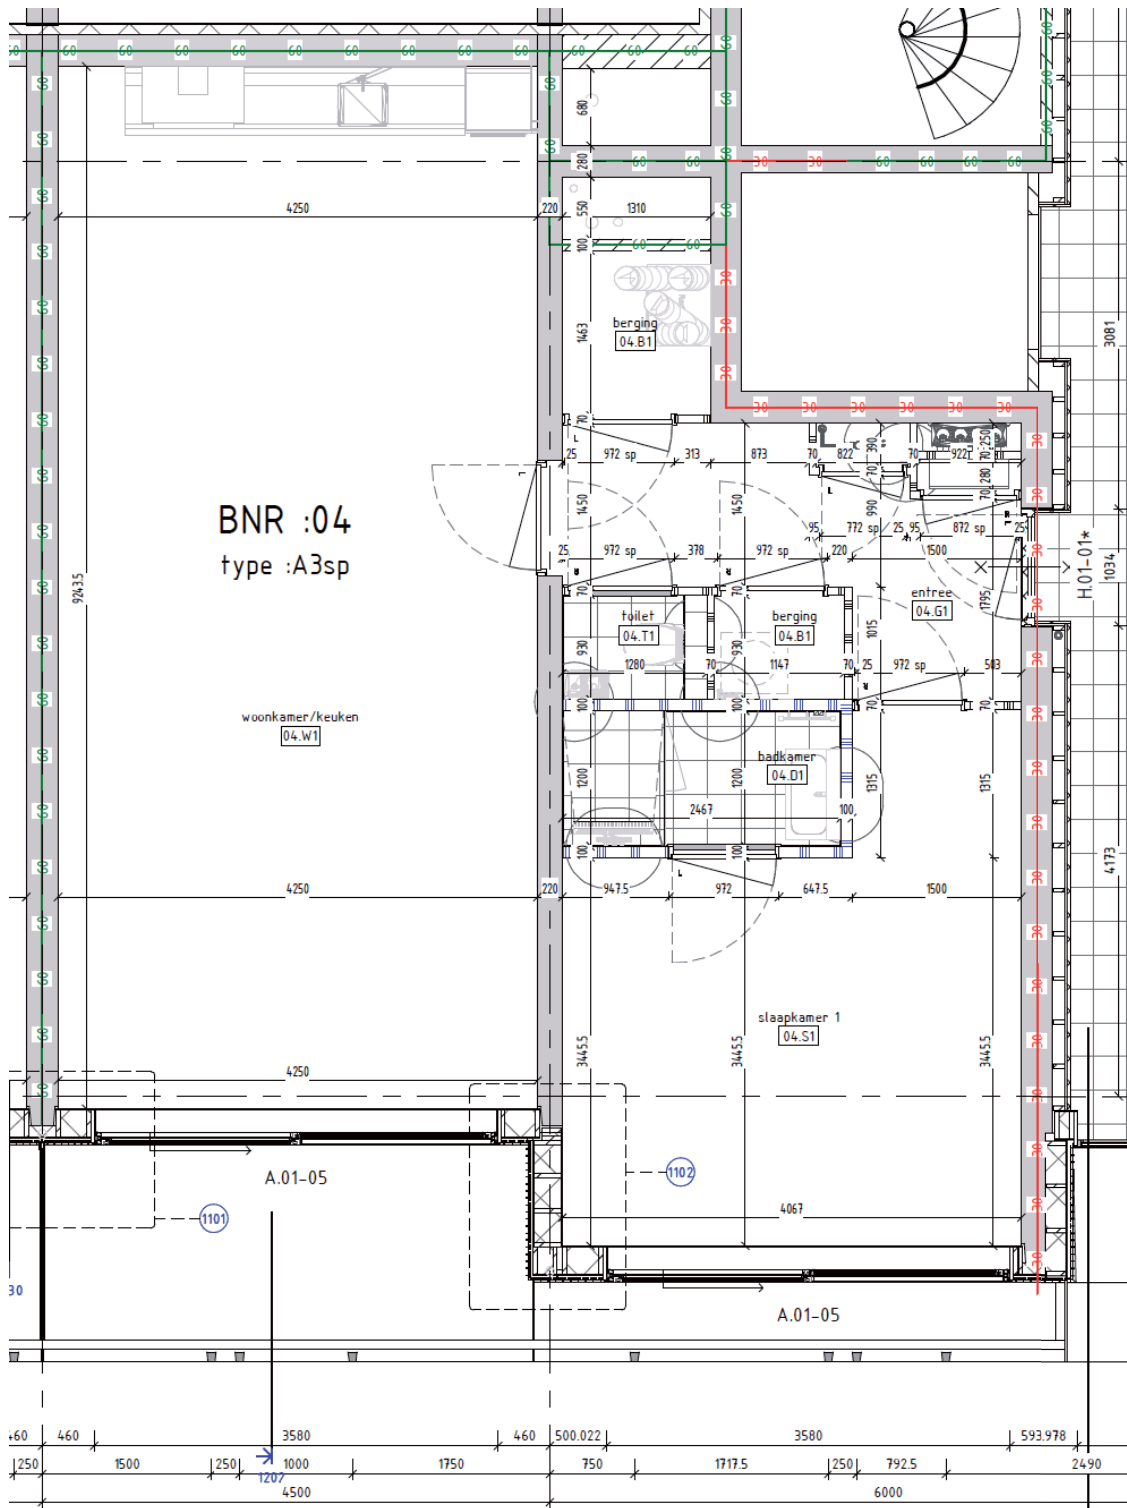

# Aan het IJ

The Line

**Bouwnummer 1**  
Hammarbystraat 156

**BG** begane grond

**66** m<sup>2</sup> woonoppervlakte in gbo

**2** kamers

terras op **noordwest**

BNR :02  
type :A2

## Bouwnummer 3

Hammarbystraat 160

**BG** begane grond

**72** m<sup>2</sup> woonoppervlakte in gbo

**2** kamers

terras op **zuidoost**