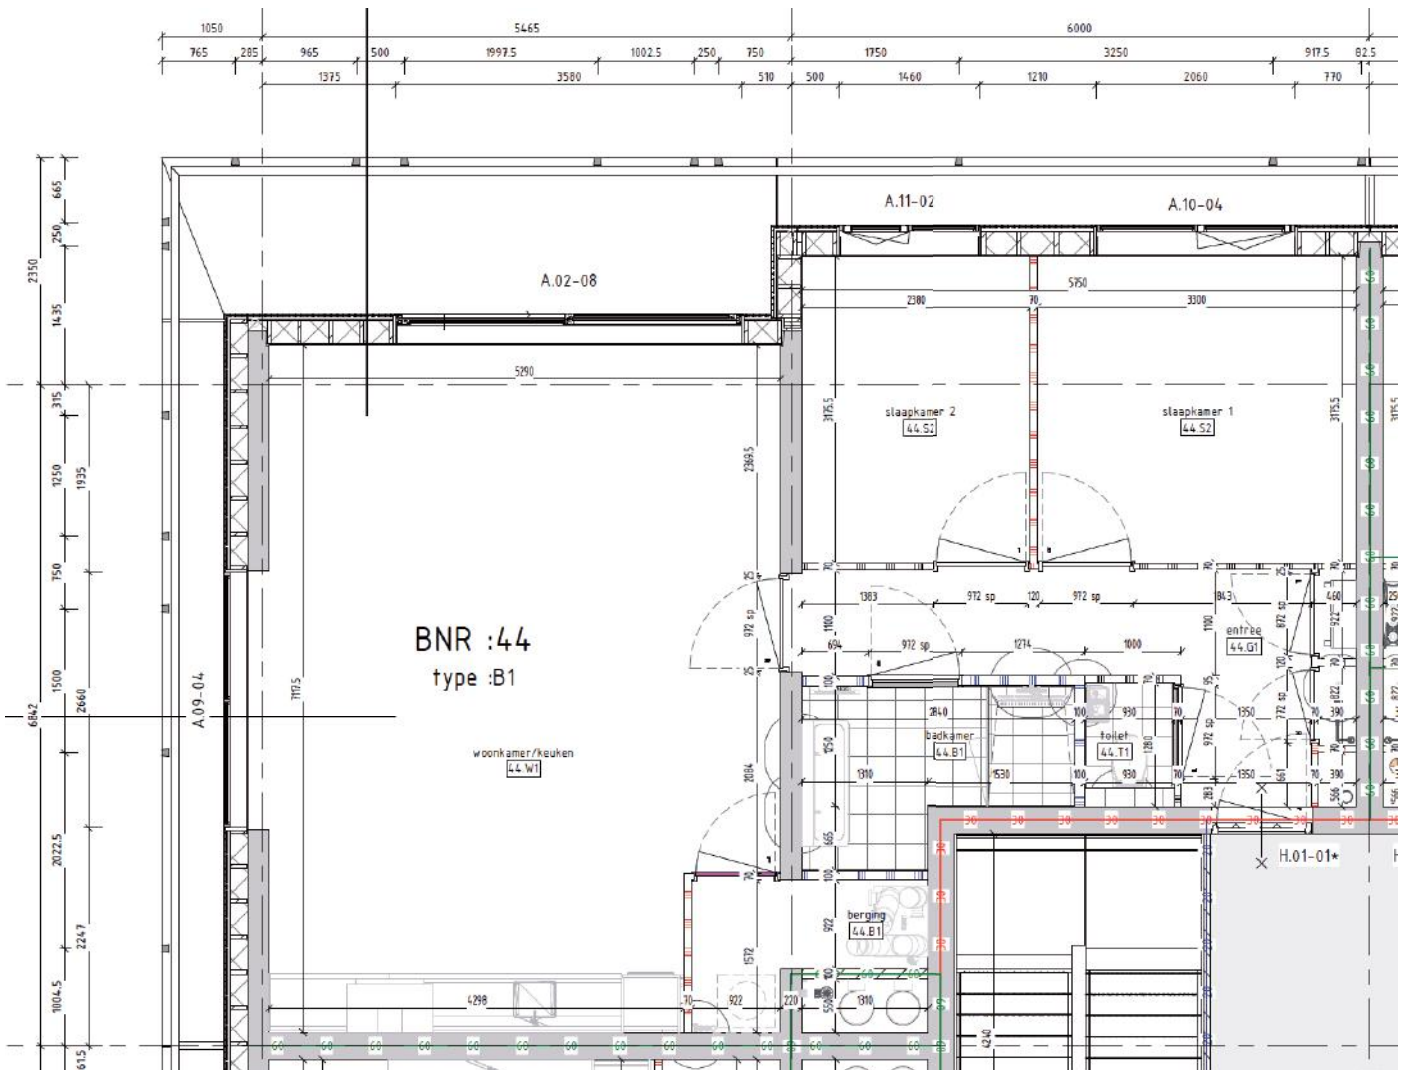

## Bouwnummer 43

Hammarbystraat 184

**3e** verdieping

**67**m<sup>2</sup> woonoppervlakte in gbo

**3** kamers

balkon op **noordwest**