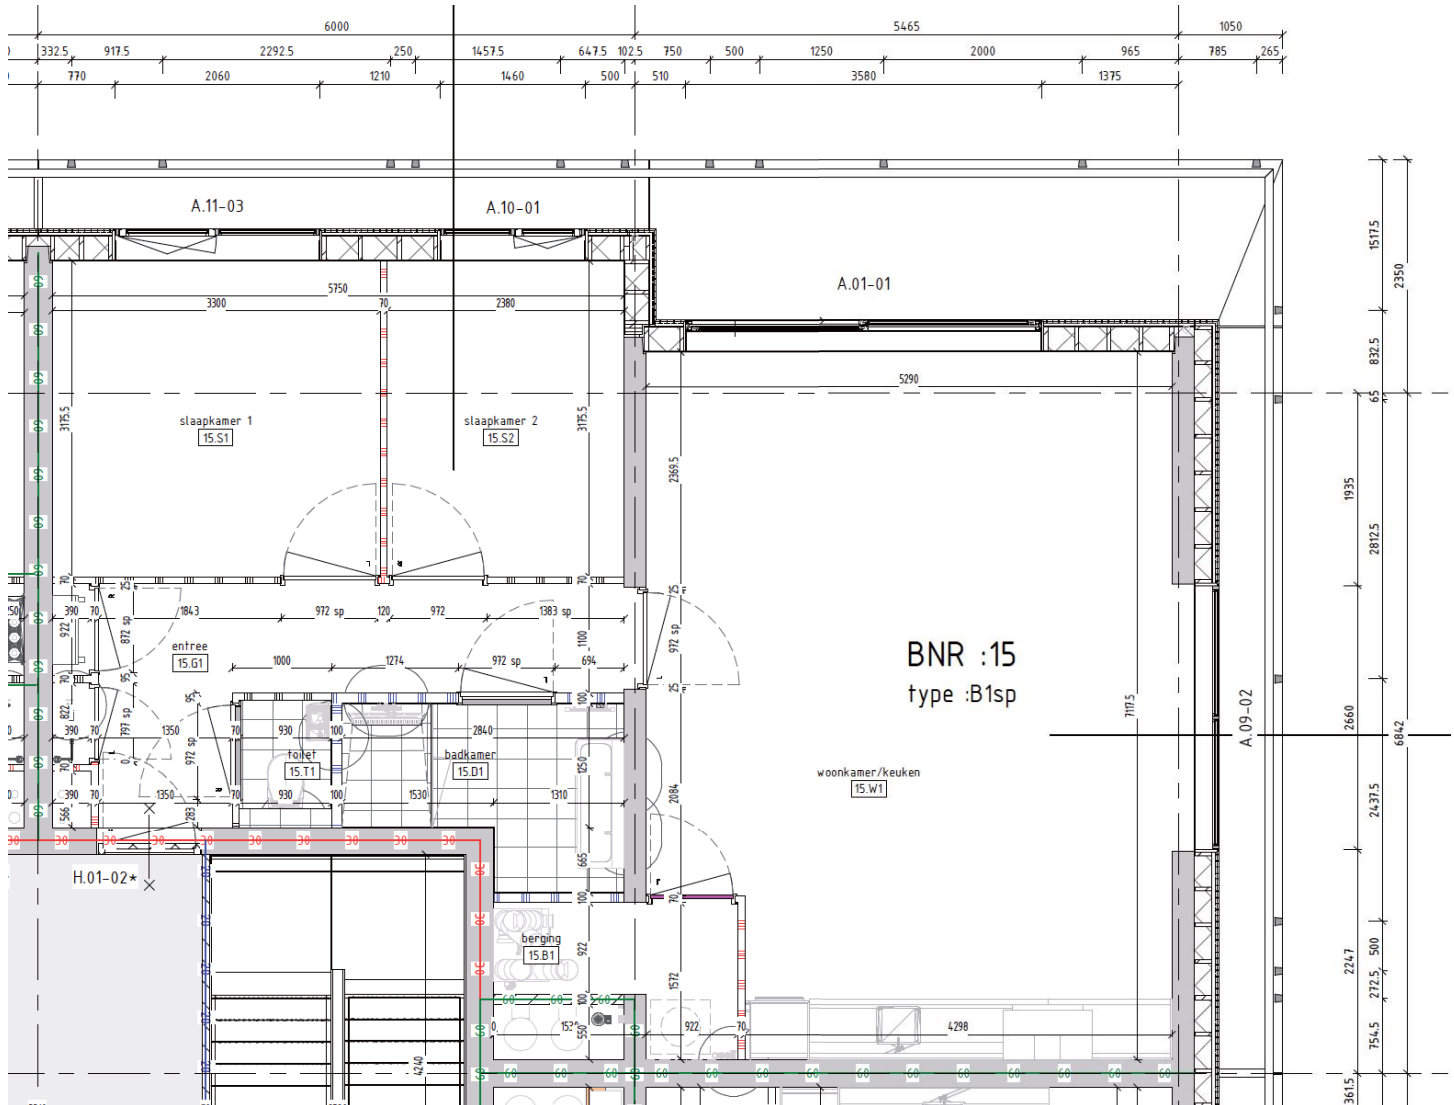

# Aan het IJ

The Line

**Bouwnummer 1**  
Hammarbystraat 156

**BG** begane grond

**66** m<sup>2</sup> woonoppervlakte in gbo

**2** kamers

terras op **noordwest**

BNR :02  
type :A2

## Bouwnummer 14

Hammarbystraat 262

**1e** verdieping

**91**m<sup>2</sup> woonoppervlakte in gbo

**3** kamers

balkon op **zuidoost**