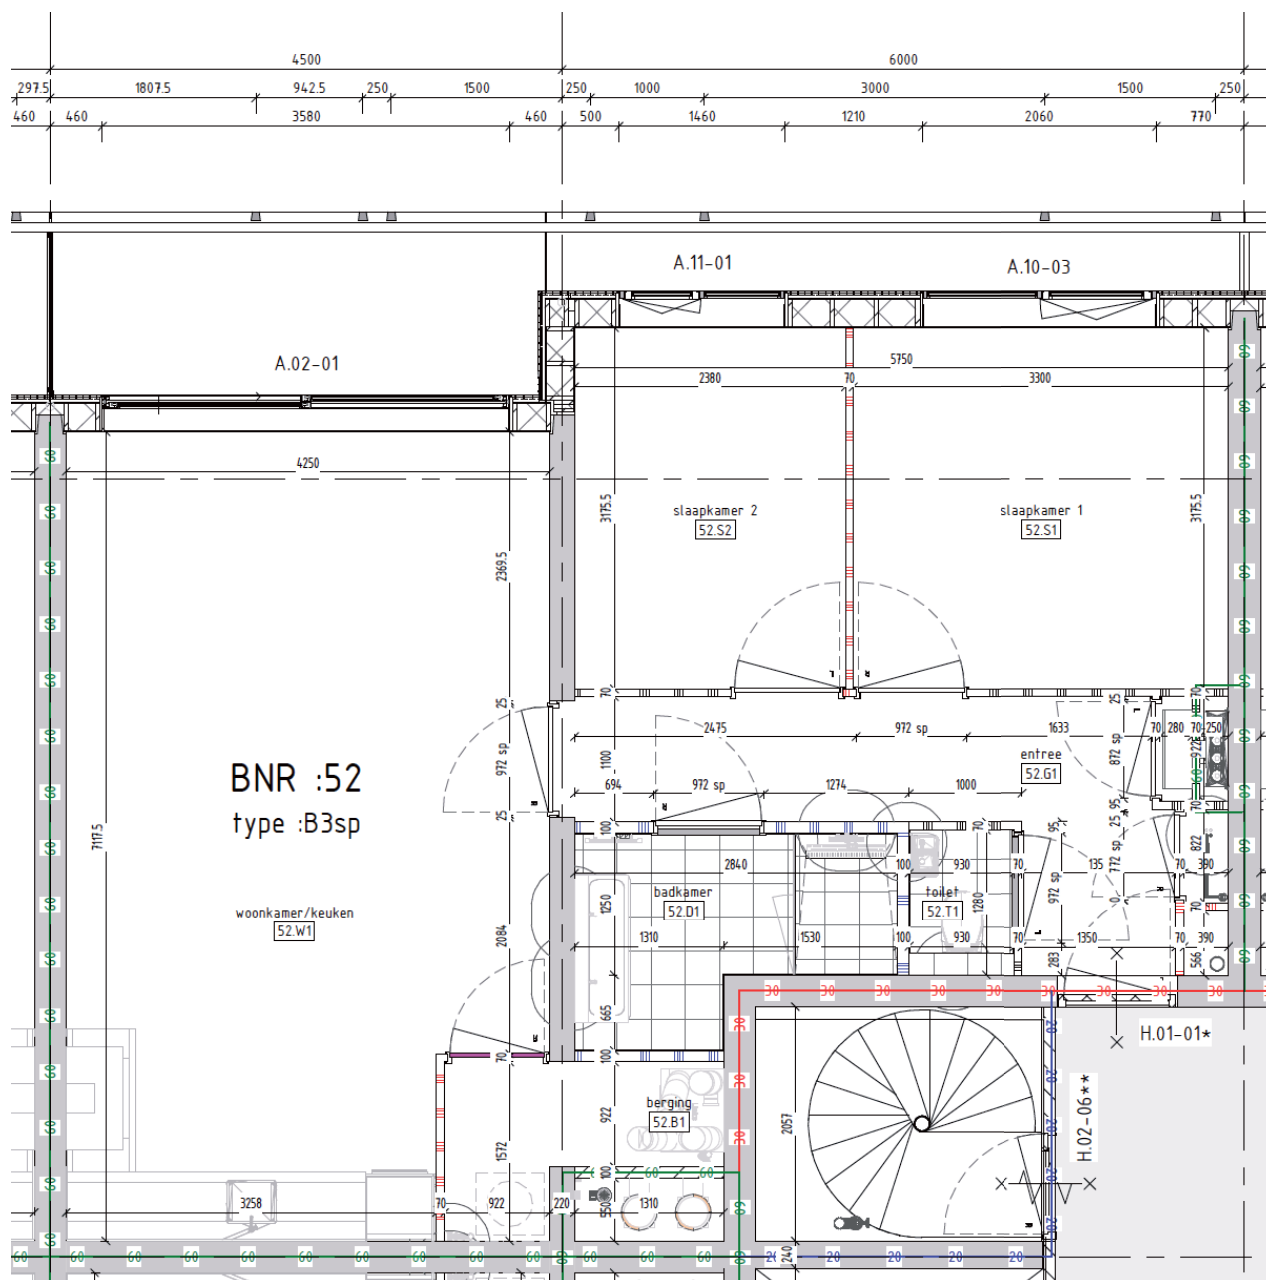

## Bouwnummer 51

Hammarbystraat 292

**4e** verdieping

**75m<sup>2</sup>** woonoppervlakte in gbo

**3** kamers

balkon op **noordwest**