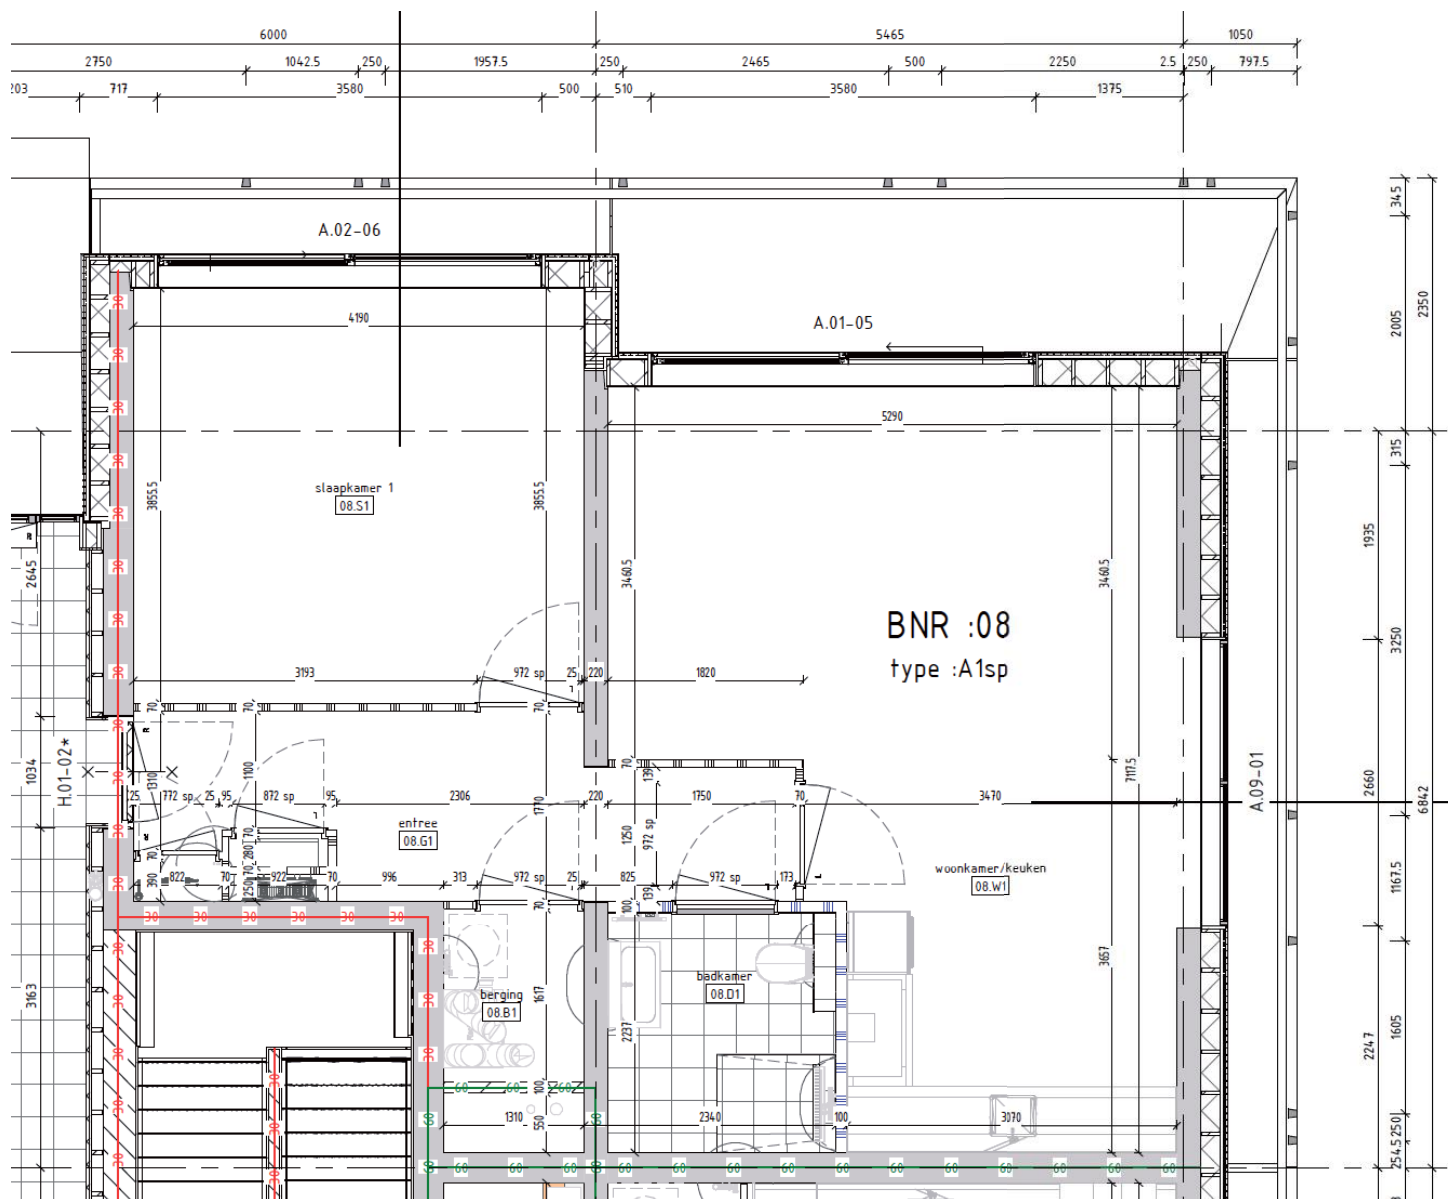

Aan het IJ

The Line

Bouwnummer 8

Hammarbystraat 256

BG begane grond

66 m² woonoppervlakte in gbo

2 kamers

terras op **noordwest**