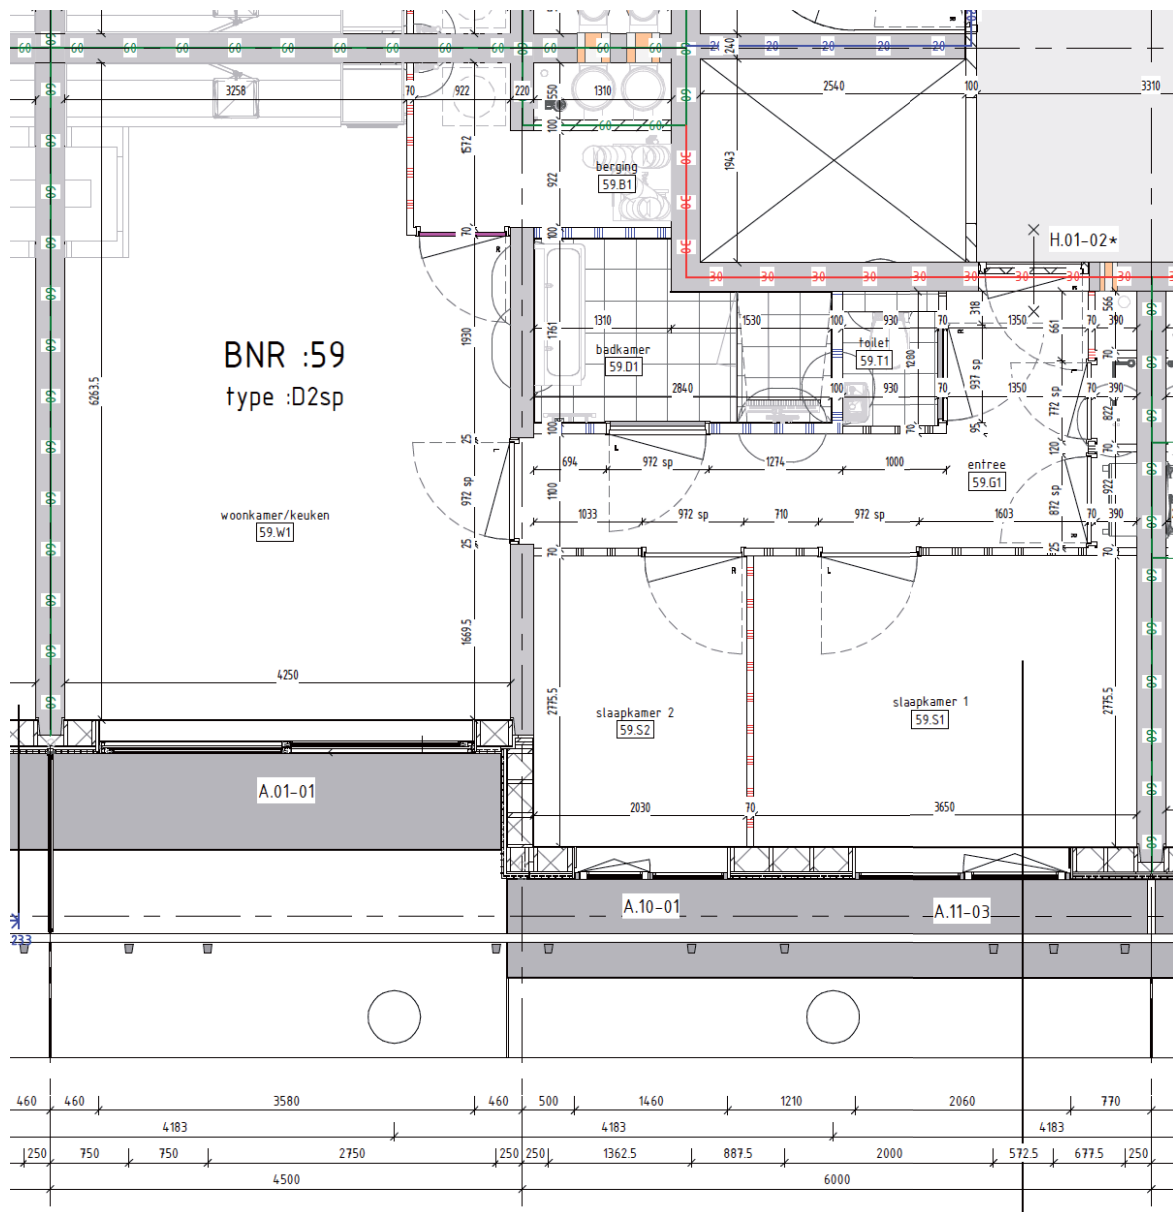

## Bouwnummer 58

Hammarbystraat 194

**5e** verdieping

**60m<sup>2</sup>** woonoppervlakte in gbo

**3** kamers

balkon op **zuidoost**