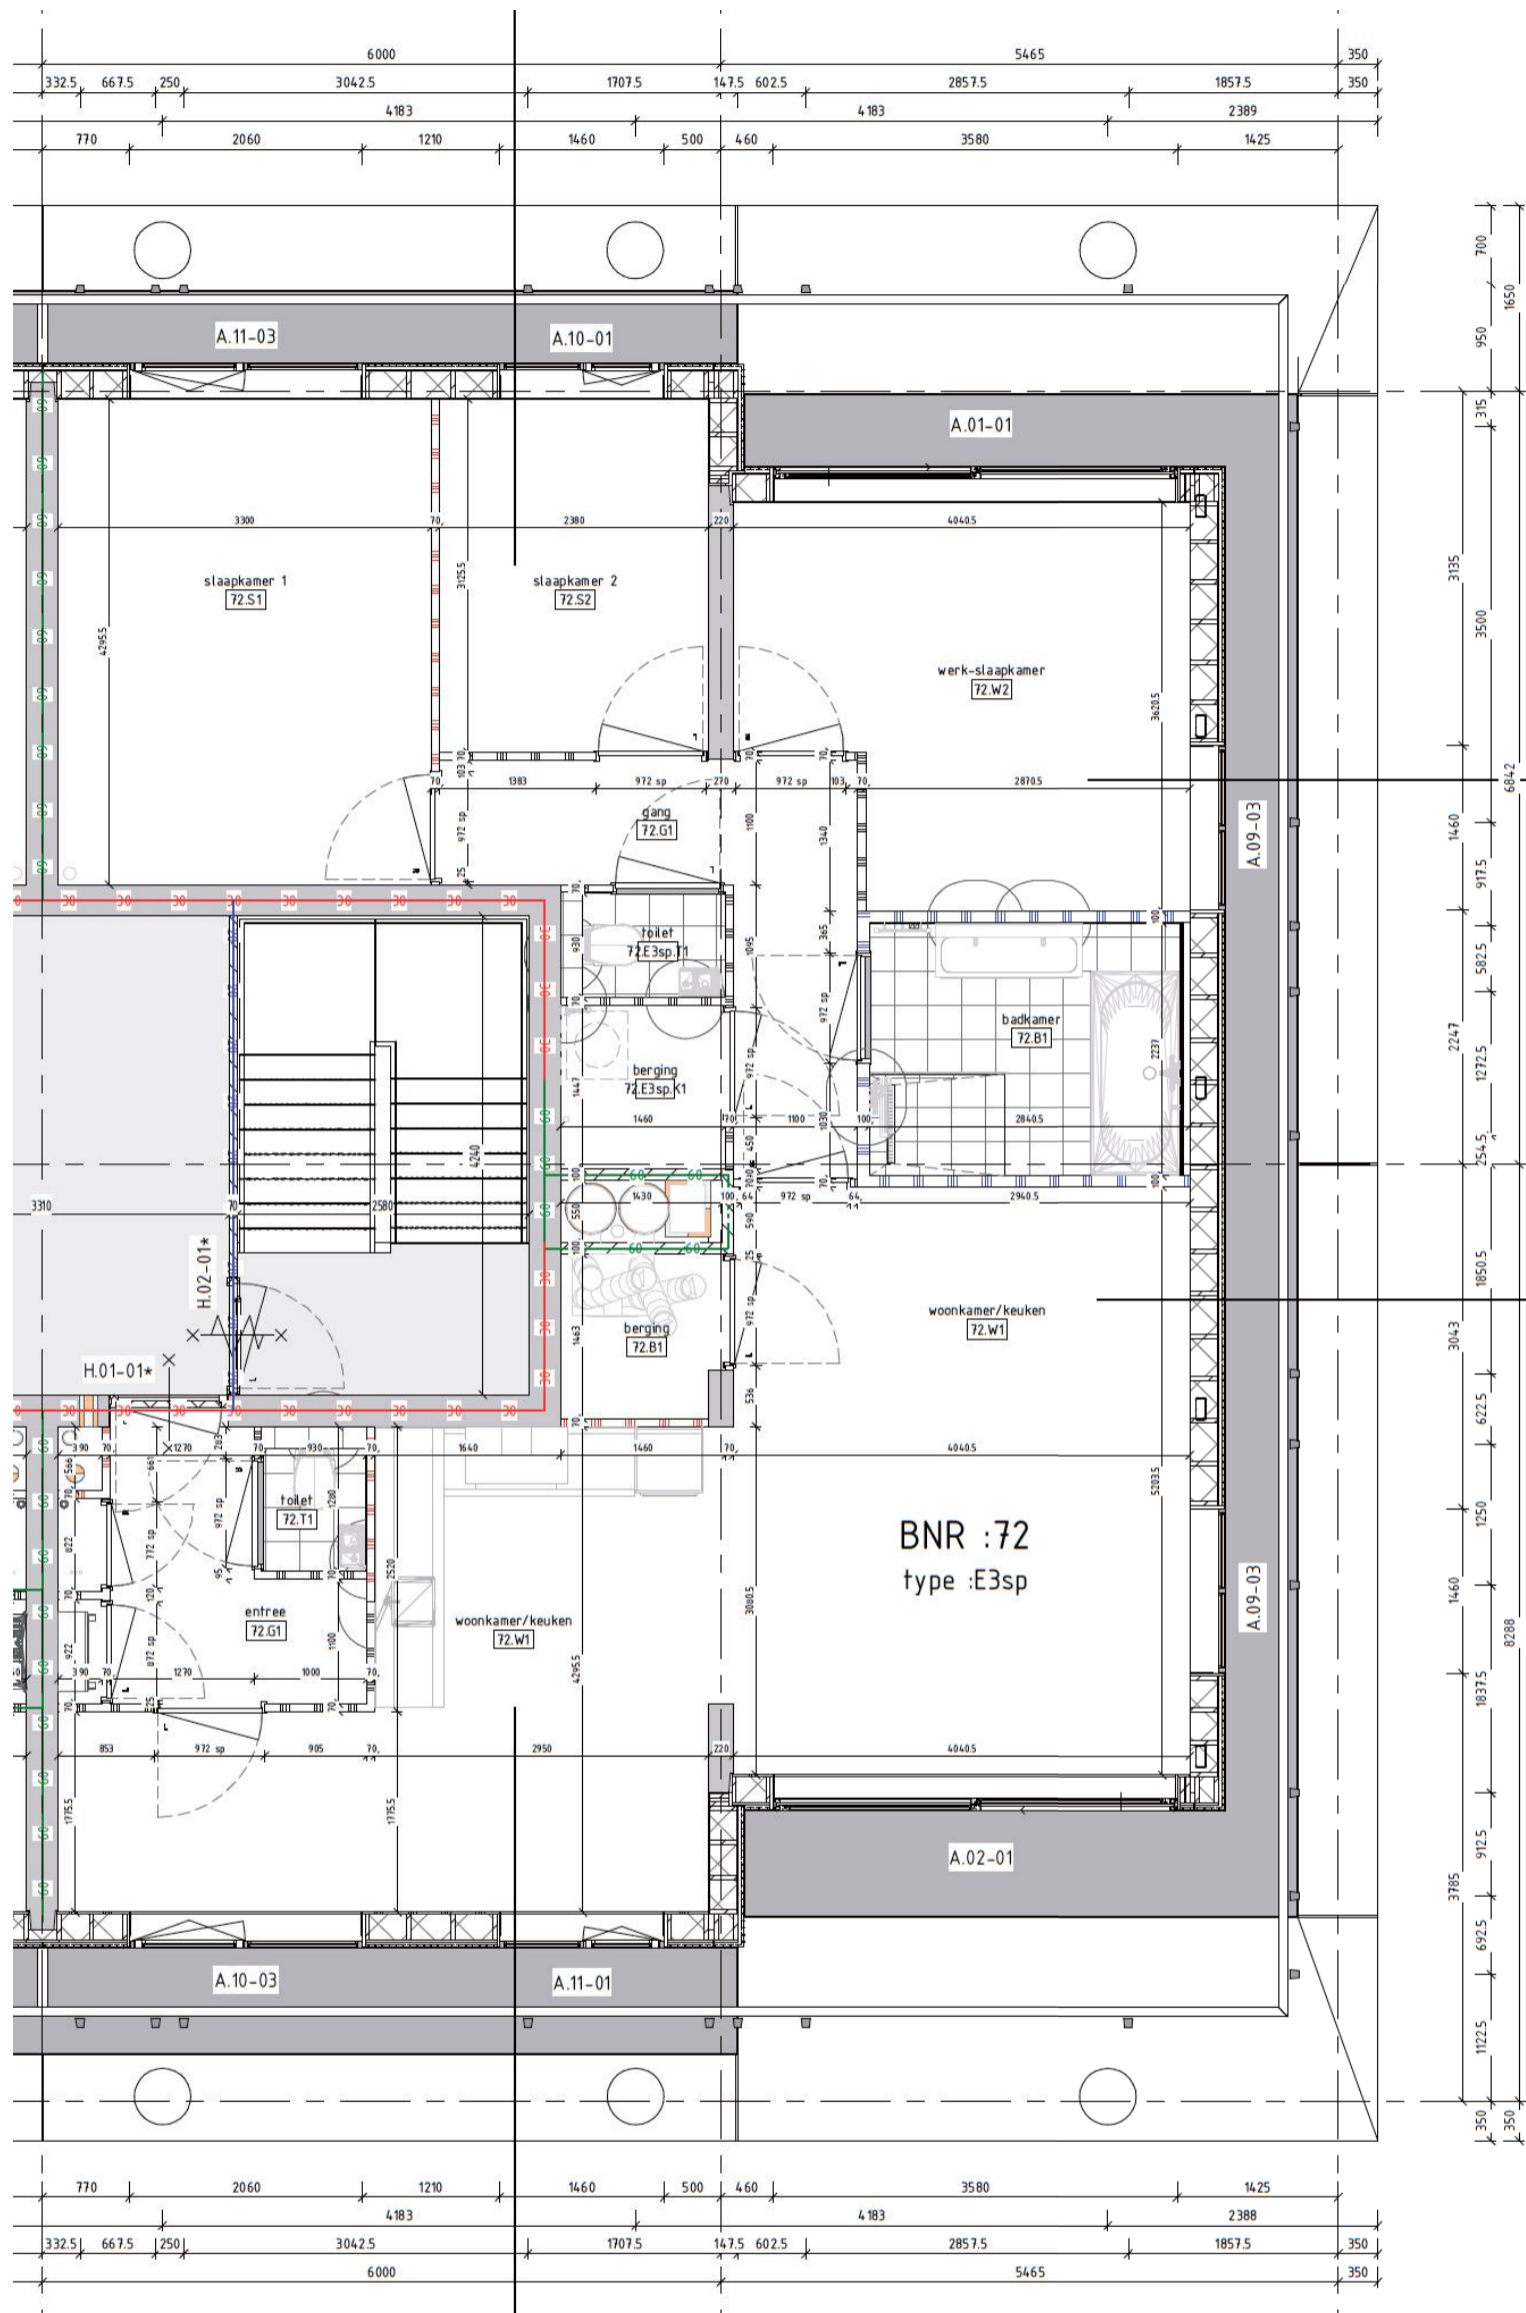

Aan het IJ

The Line

Bouwnummer 72

Hammarbystraat 302

6e verdieping

105m² woonoppervlakte in gbo

4 kamers

balkon op
zuidoost/oost/noordwest