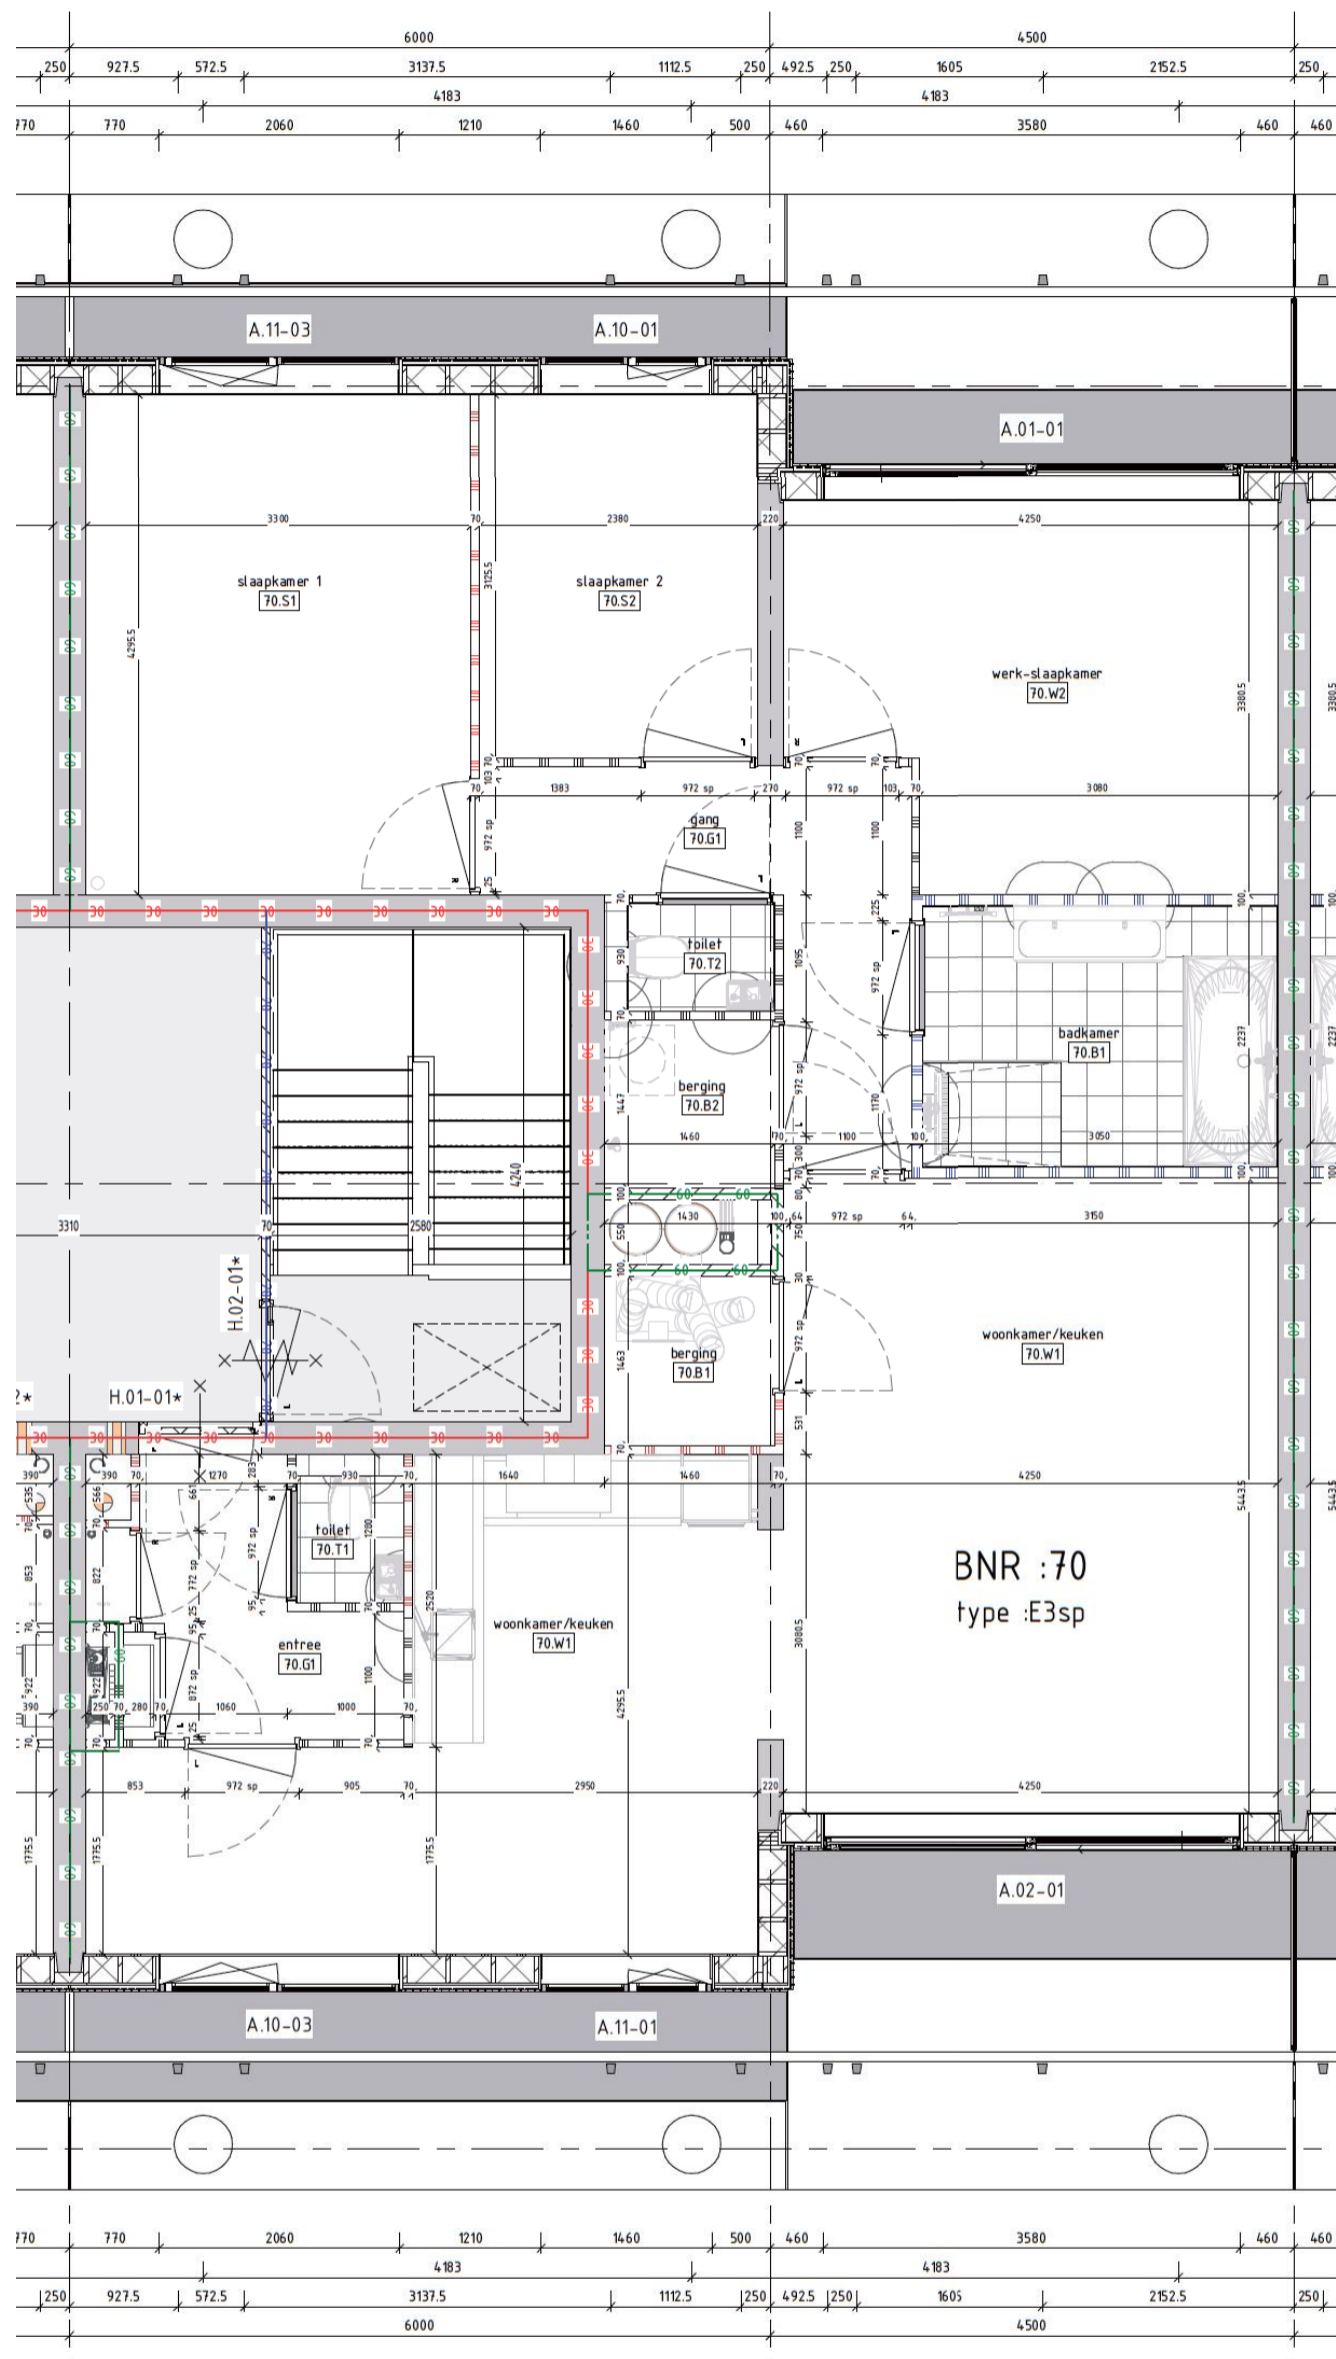

# Aan het IJ

The Line

**Bouwnummer 69**  
Hammarbystraat 252

**6e** verdieping

**107**m<sup>2</sup> woonoppervlakte in gbo

**4** kamers

balkon op **zuidoost/noordwest**