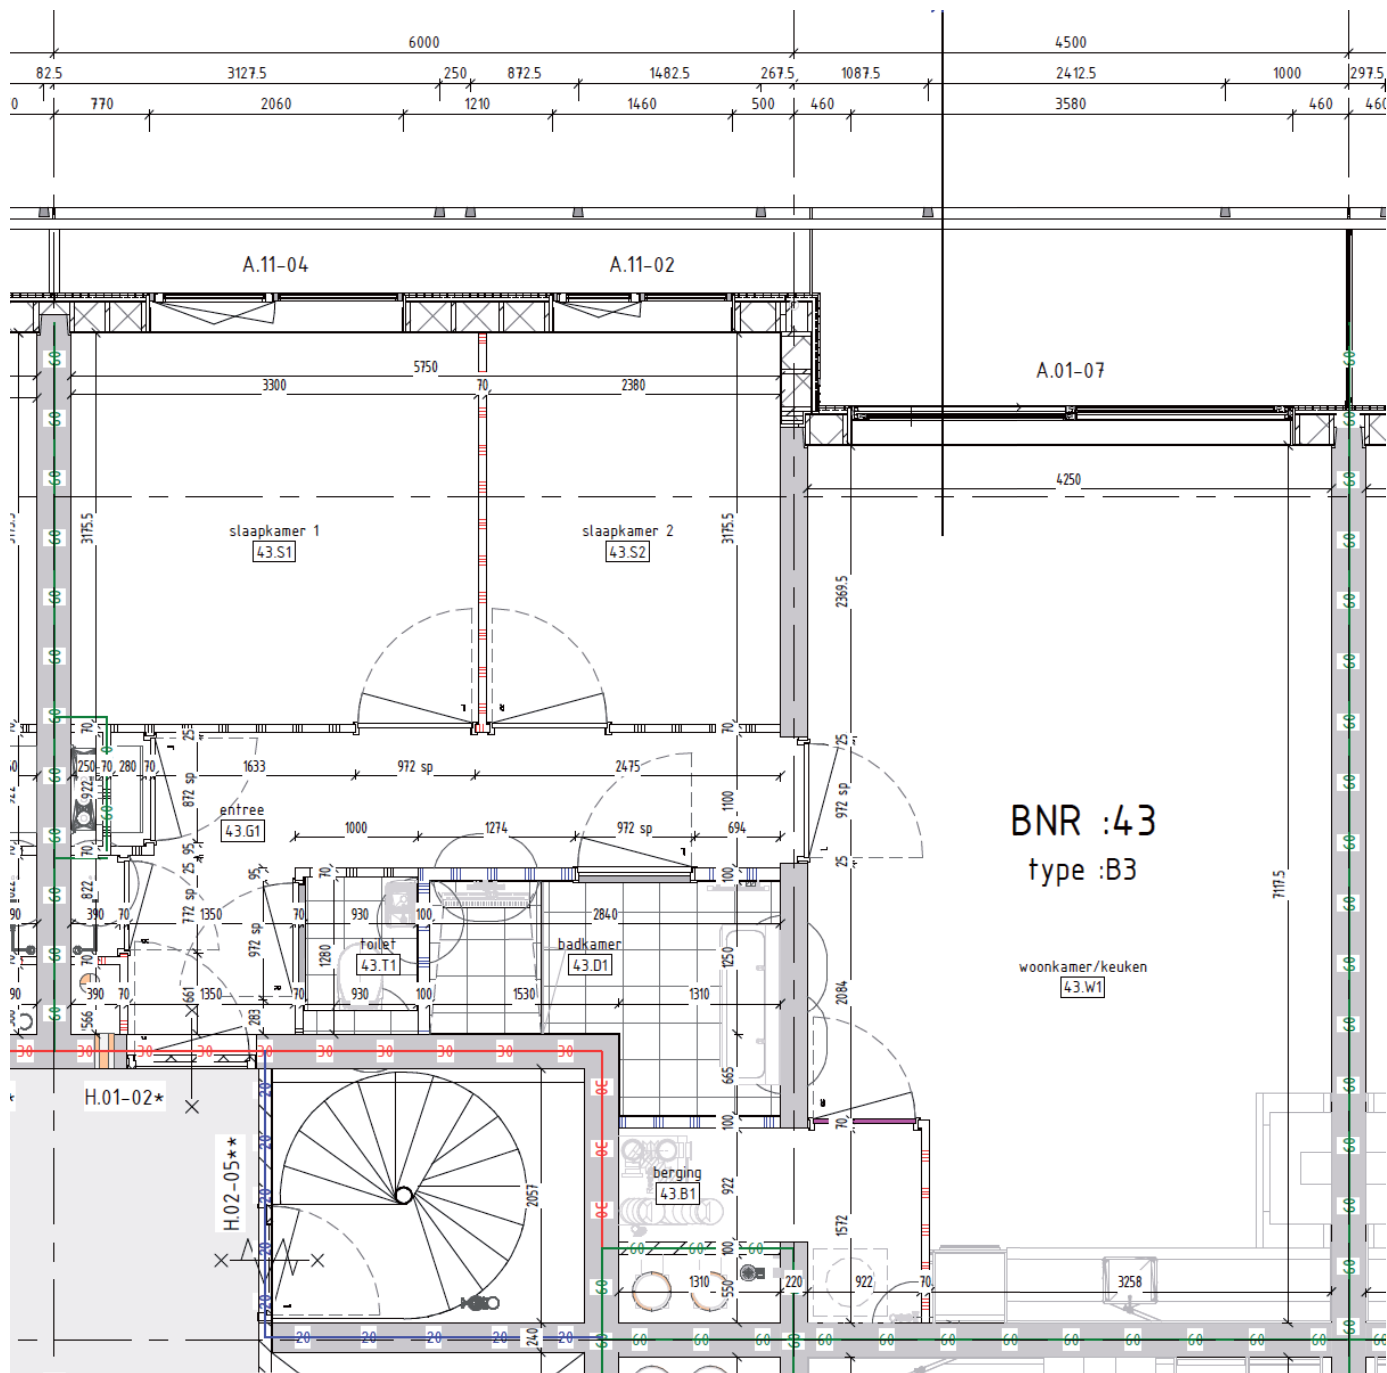

## Bouwnummer 42

Hammarbystraat 230

**3e** verdieping

**67**m<sup>2</sup> woonoppervlakte in gbo

**3** kamers

balkon op **noordwest**