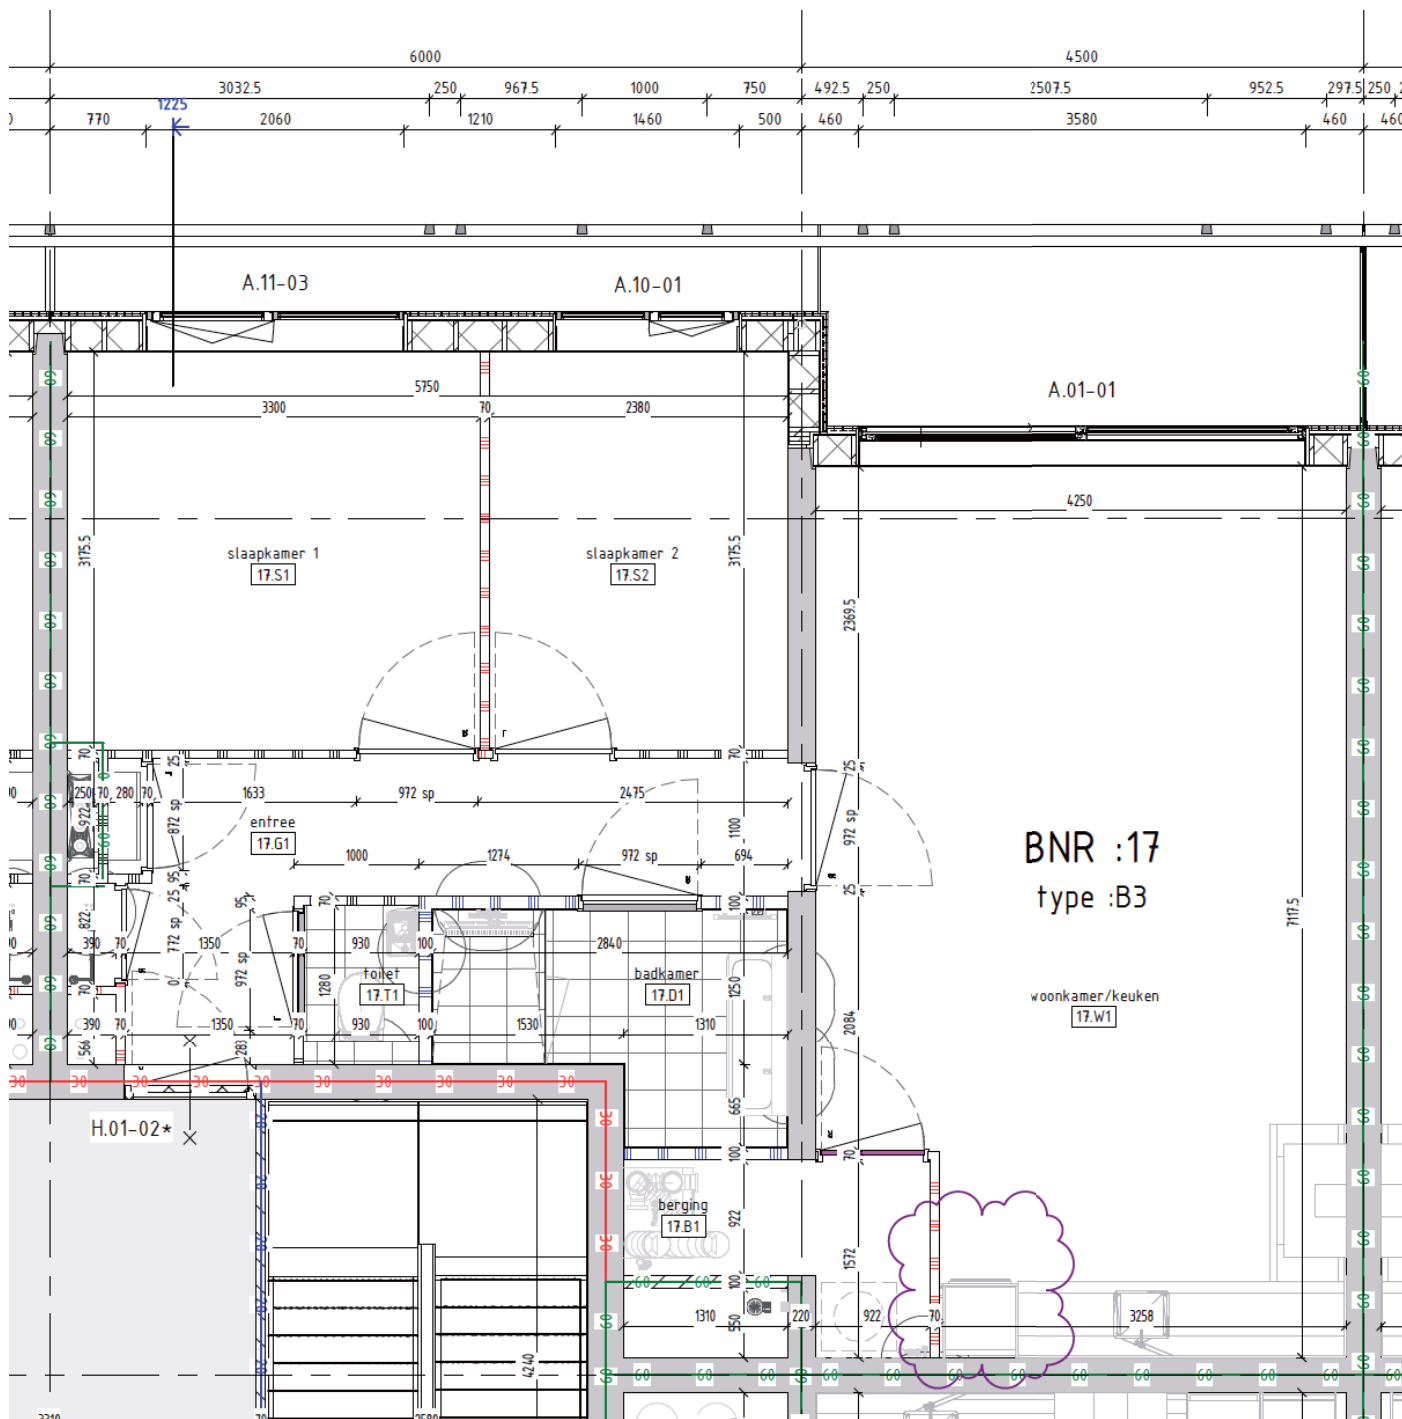

# Aan het IJ

The Line

**Bouwnummer 1**  
Hammarbystraat 156

**BG** begane grond

**66** m<sup>2</sup> woonoppervlakte in gbo

**2** kamers

terras op **noordwest**

BNR :02  
type :A2

## Bouwnummer 16

Hammarbystraat 266

**1e** verdieping

**67**m<sup>2</sup> woonoppervlakte in gbo

**3** kamers

balkon op **noordwest**