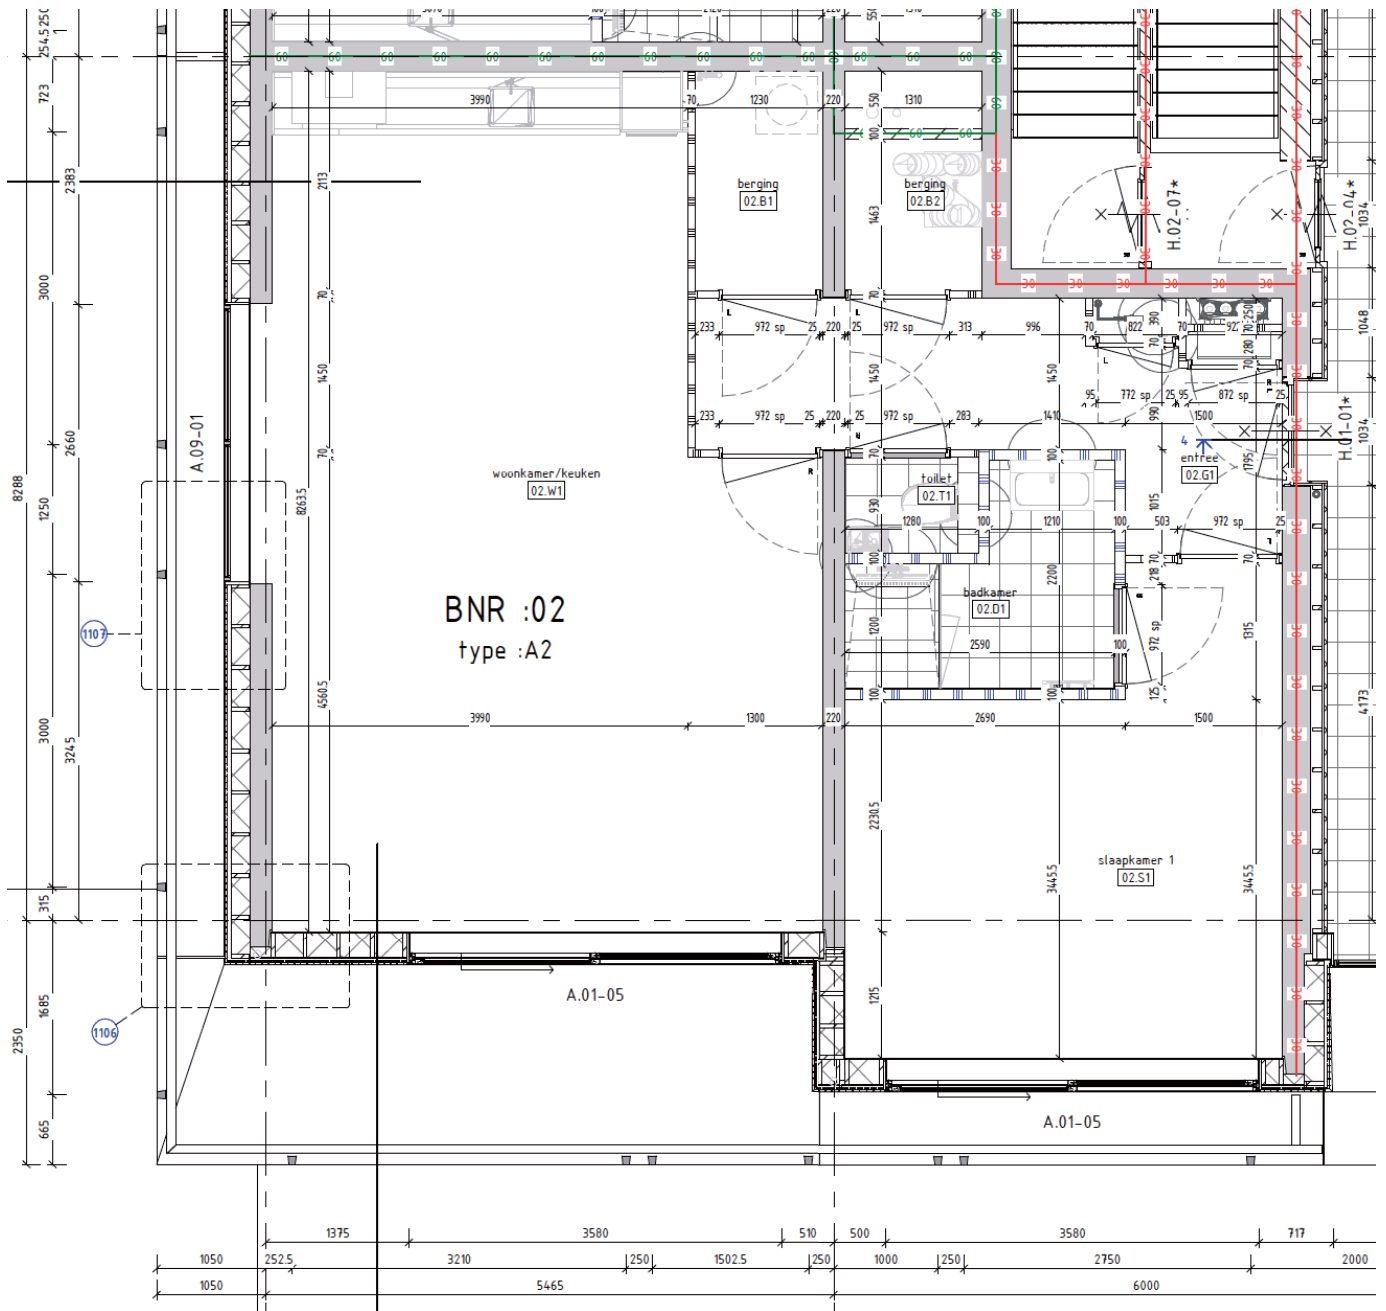

# Aan het IJ

The Line

**Bouwnummer 1**  
Hammarbystraat 156

**BG** begane grond

**66** m<sup>2</sup> woonoppervlakte in gbo

**2** kamers

terras op **noordwest**

BNR :02  
type :A2