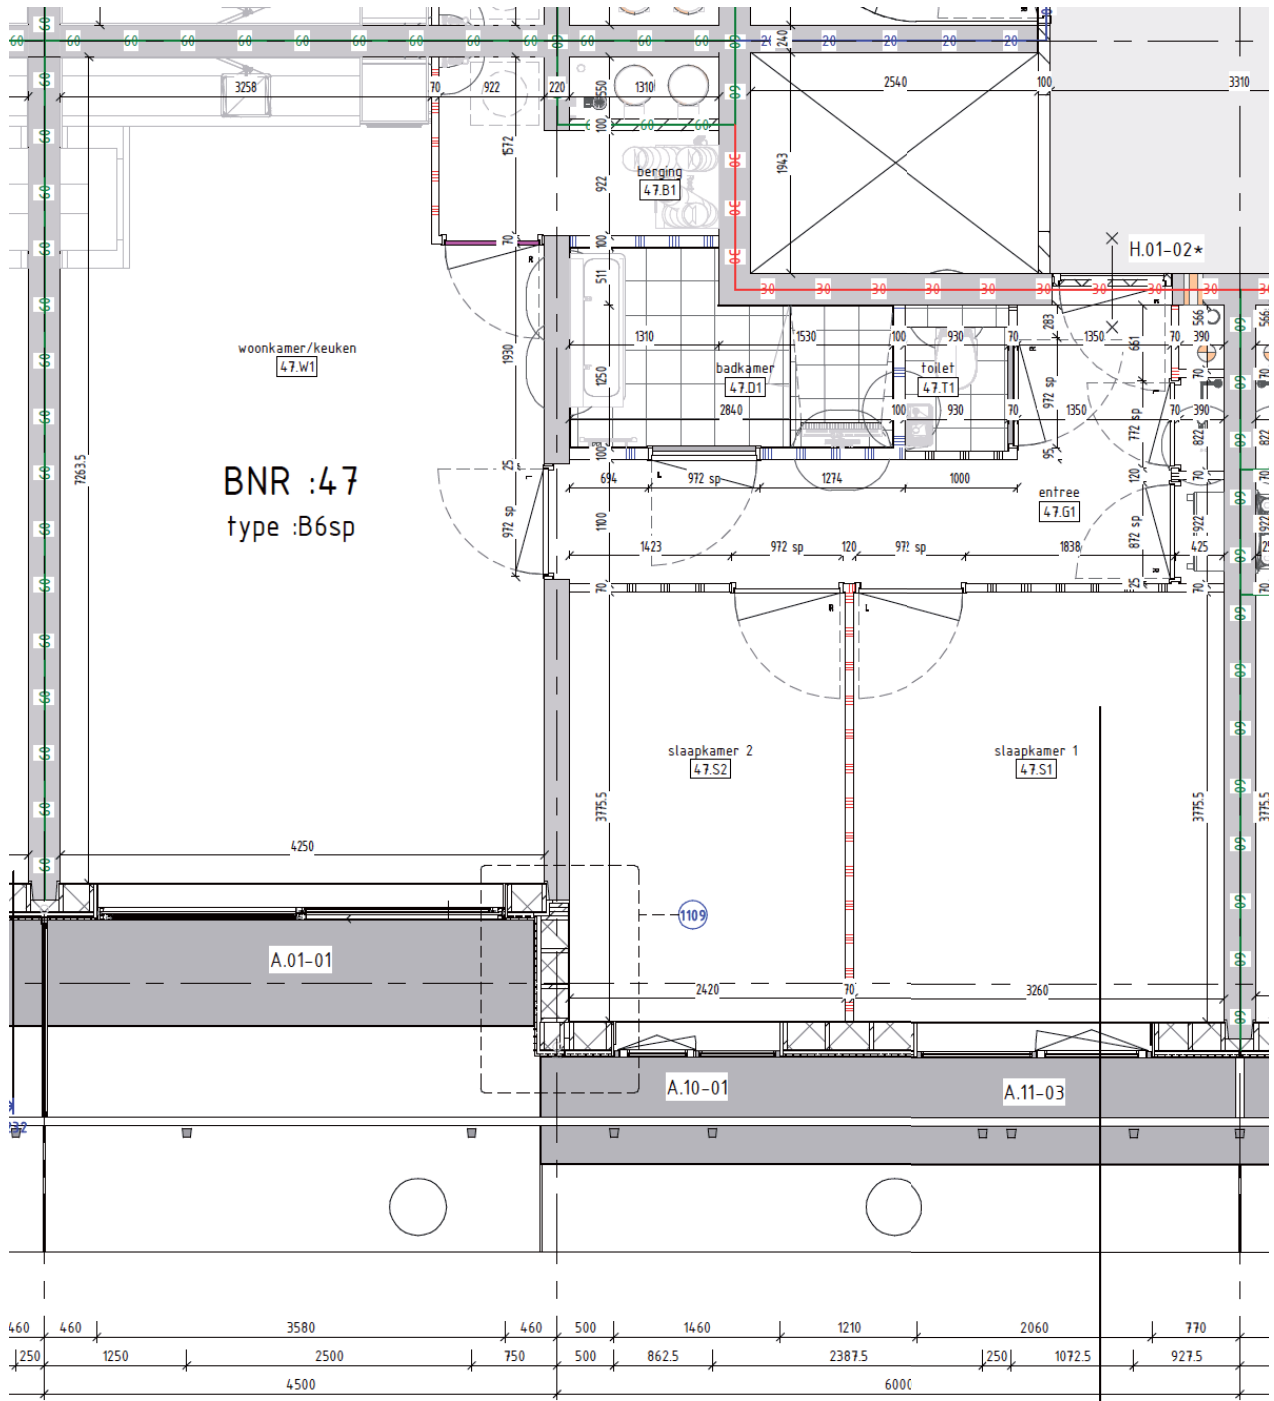

## Bouwnummer 46

Hammarbystraat 186

**4e** verdieping

**70**m<sup>2</sup> woonoppervlakte in gbo

**3** kamers

balkon op **zuidoost**