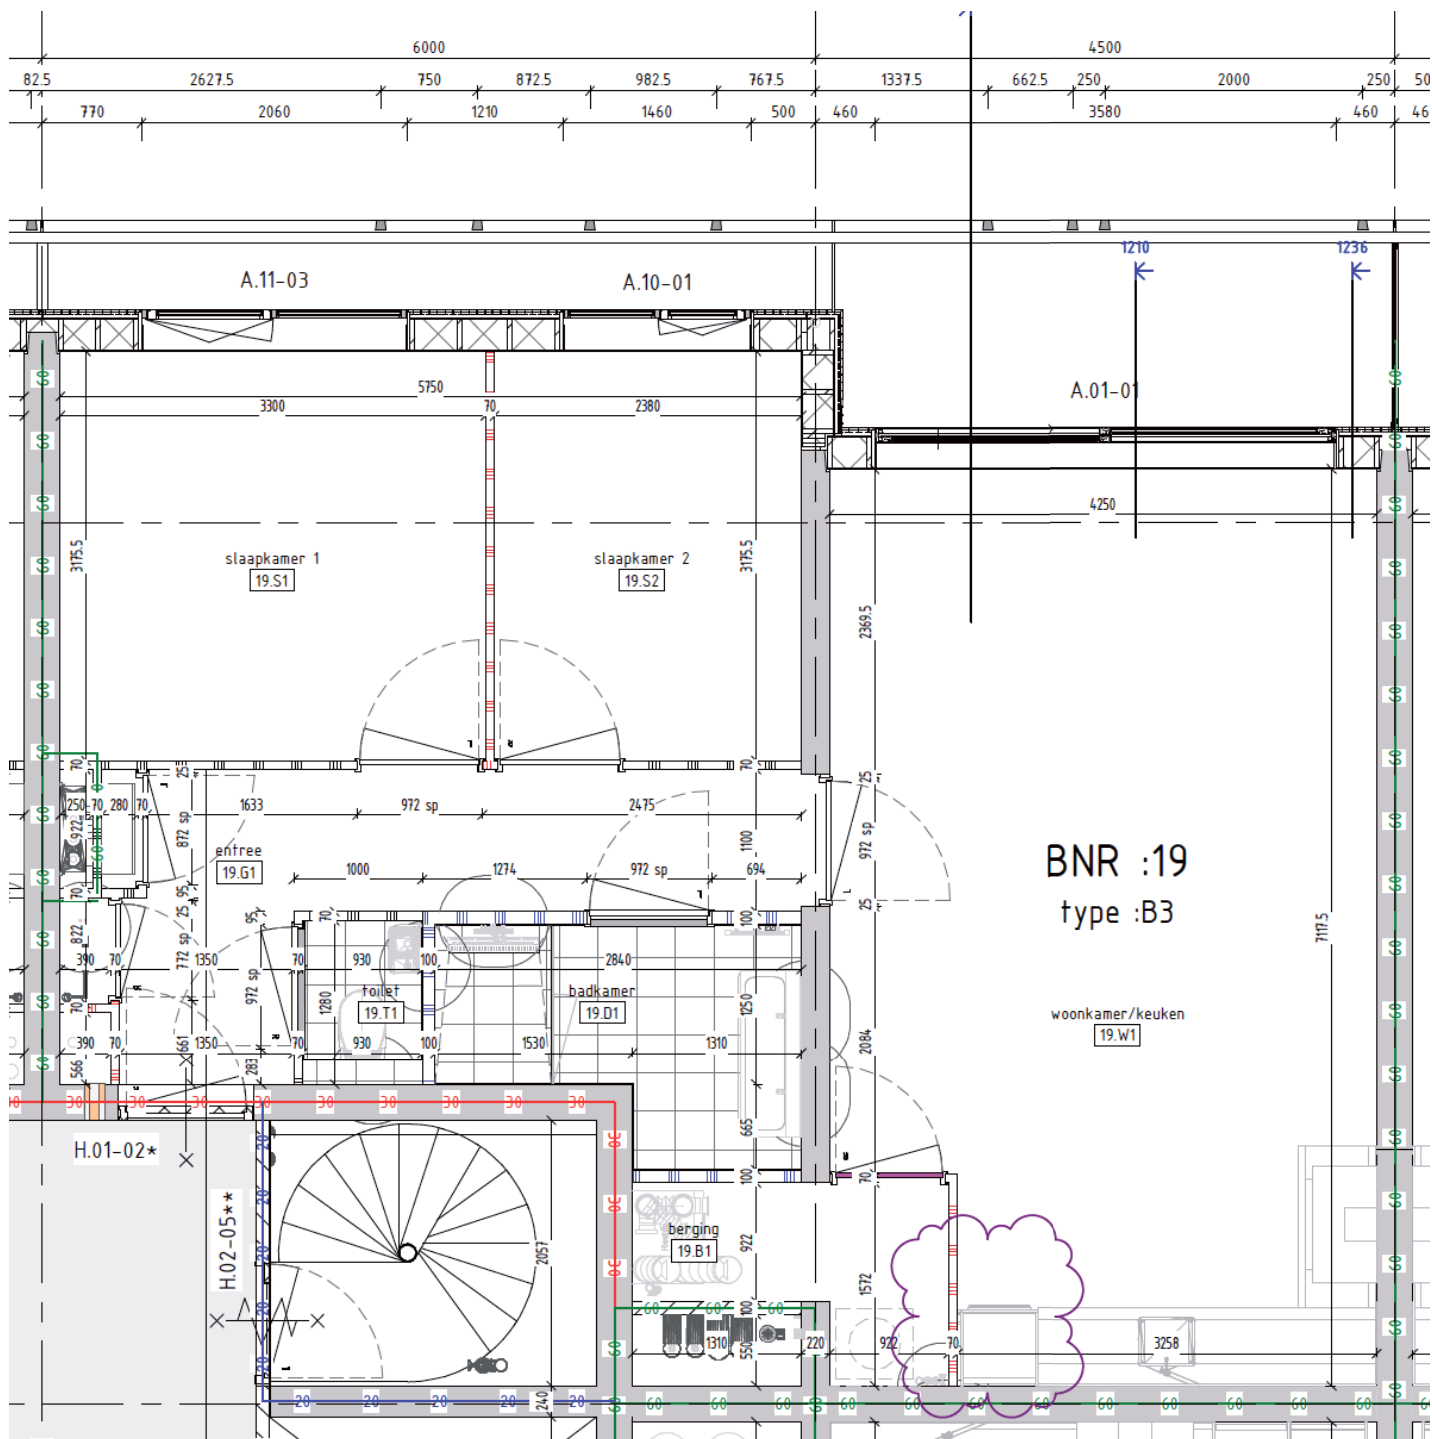

## Bouwnummer 2

Hammarbystraat 158

**BG** begane grond

**79** m<sup>2</sup> woonoppervlakte in gbo

**2** kamers

terras op **zuidoost**

## Bouwnummer 18

Hammarbystraat 214

**1e** verdieping

**67**m<sup>2</sup> woonoppervlakte in gbo

**3** kamers

balkon op **noordwest**