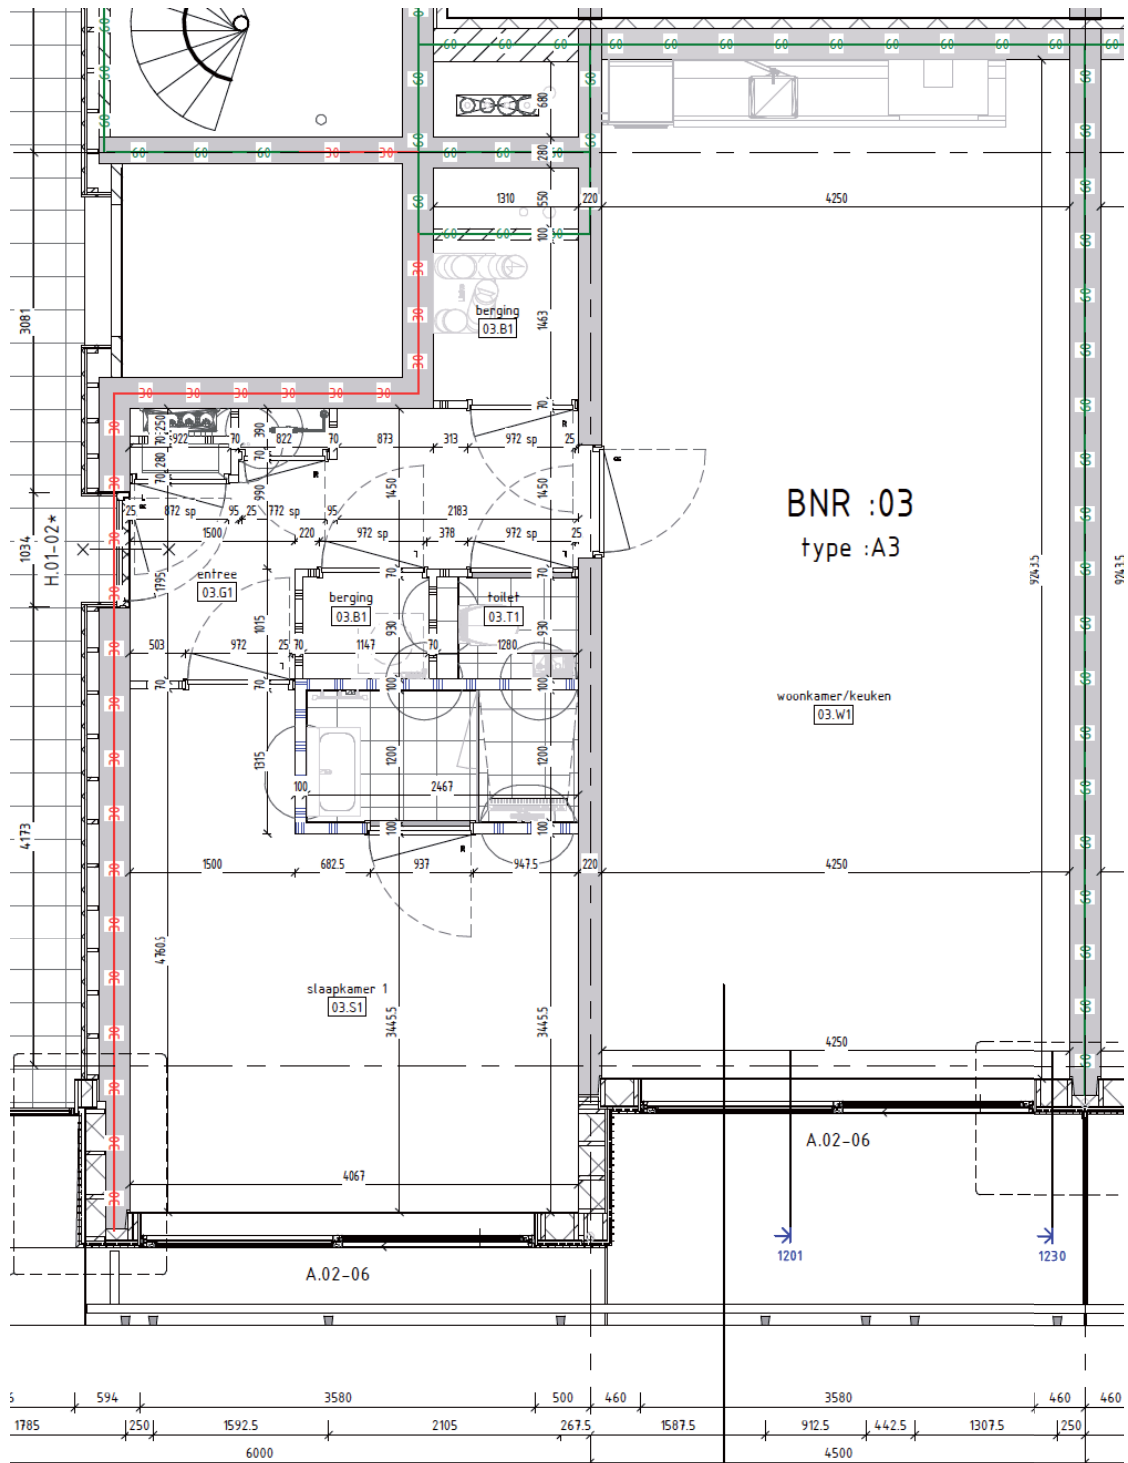

# Aan het IJ

The Line

**Bouwnummer 1**  
Hammarbystraat 156

**BG** begane grond

**66** m<sup>2</sup> woonoppervlakte in gbo

**2** kamers

terras op **noordwest**

BNR :02  
type :A2

## Bouwnummer 2

Hammarbystraat 158

**BG** begane grond

**79** m<sup>2</sup> woonoppervlakte in gbo

**2** kamers

terras op **zuidoost**