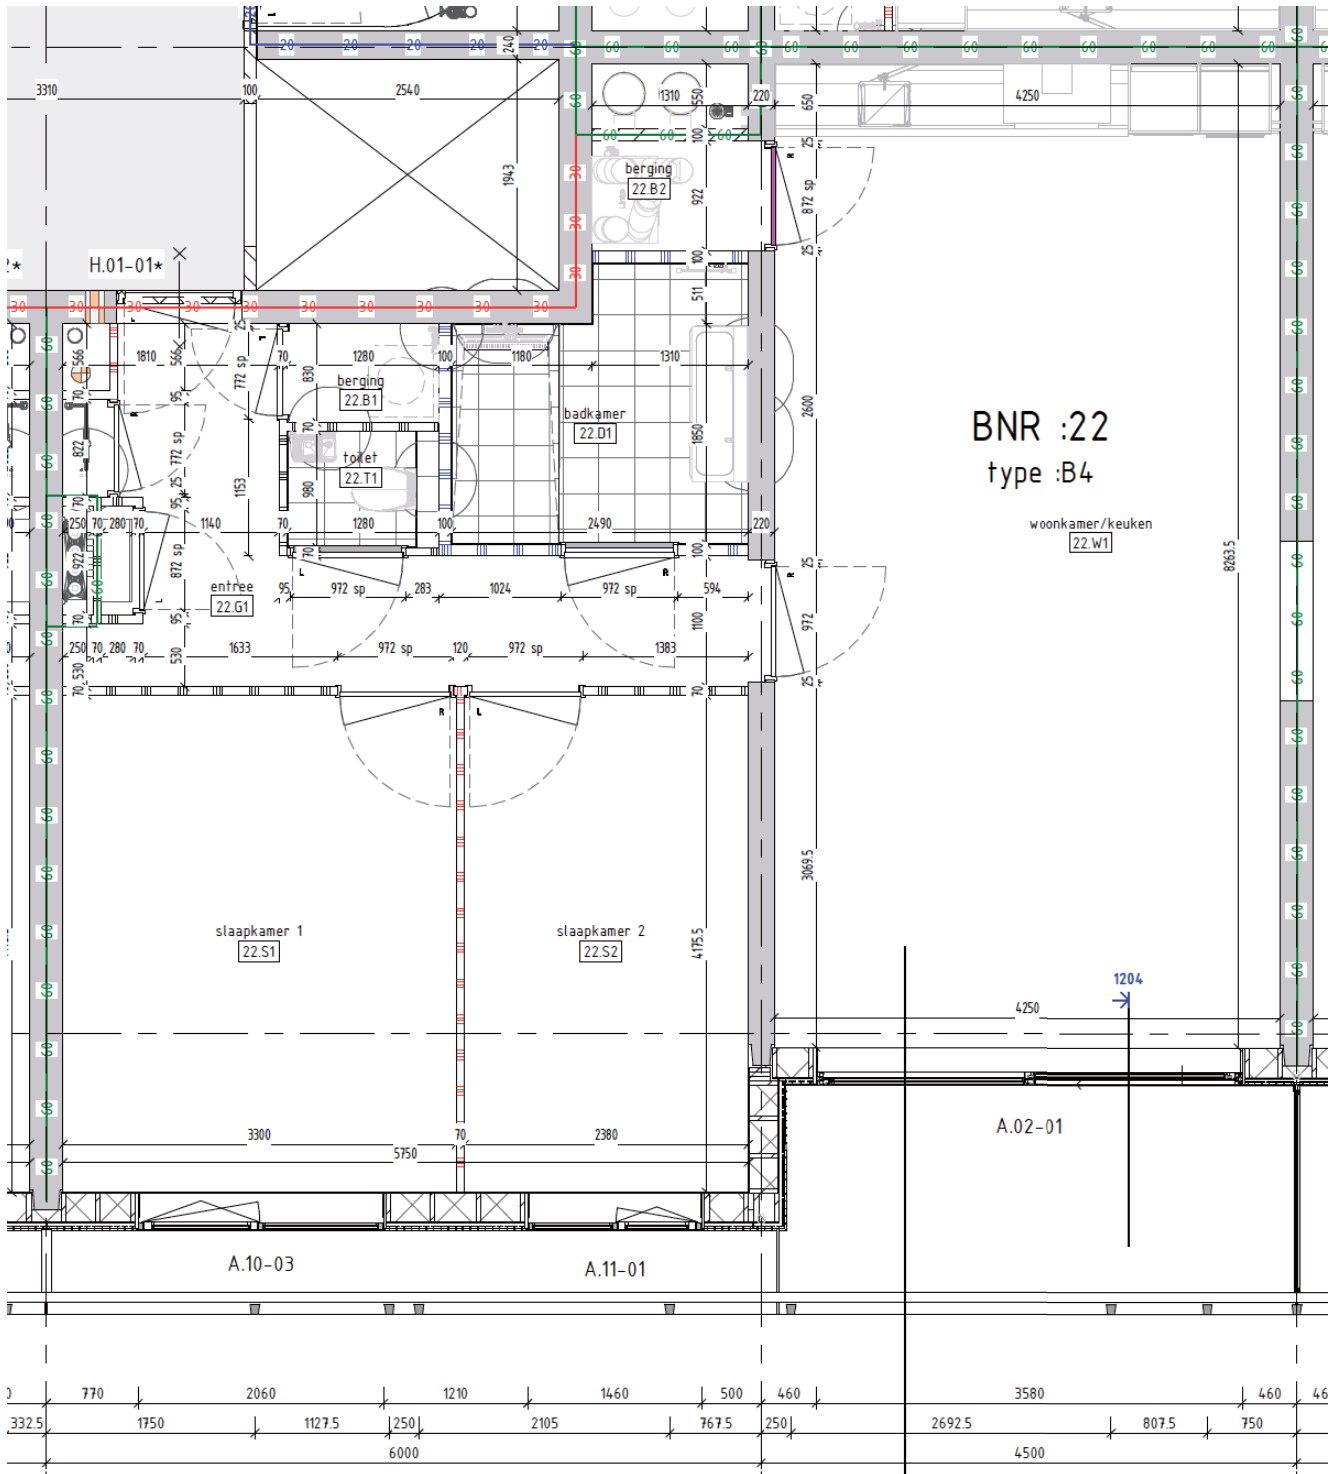

## Bouwnummer 6

Hammarbystraat 260

**BG** begane grond

**72** m<sup>2</sup> woonoppervlakte in gbo

**2** kamers

terras op **zuidoost**

# Aan het IJ

The Line

**Bouwnummer 10**

Hammarbystraat 162

**1e** verdieping

**80**m<sup>2</sup> woonoppervlakte in gbo

**3** kamers

balkon op **zuidoost**

# Aan het IJ

The Line

**Bouwnummer 20**

Hammarbystraat 166

**1e** verdieping

**75m<sup>2</sup>** woonoppervlakte in gbo

**3** kamers

balkon op **noordwest**

## Bouwnummer 21

Hammarbystraat 172

**2e** verdieping

**91**m<sup>2</sup> woonoppervlakte in gbo

**3** kamers

balkon op **zuidoost**