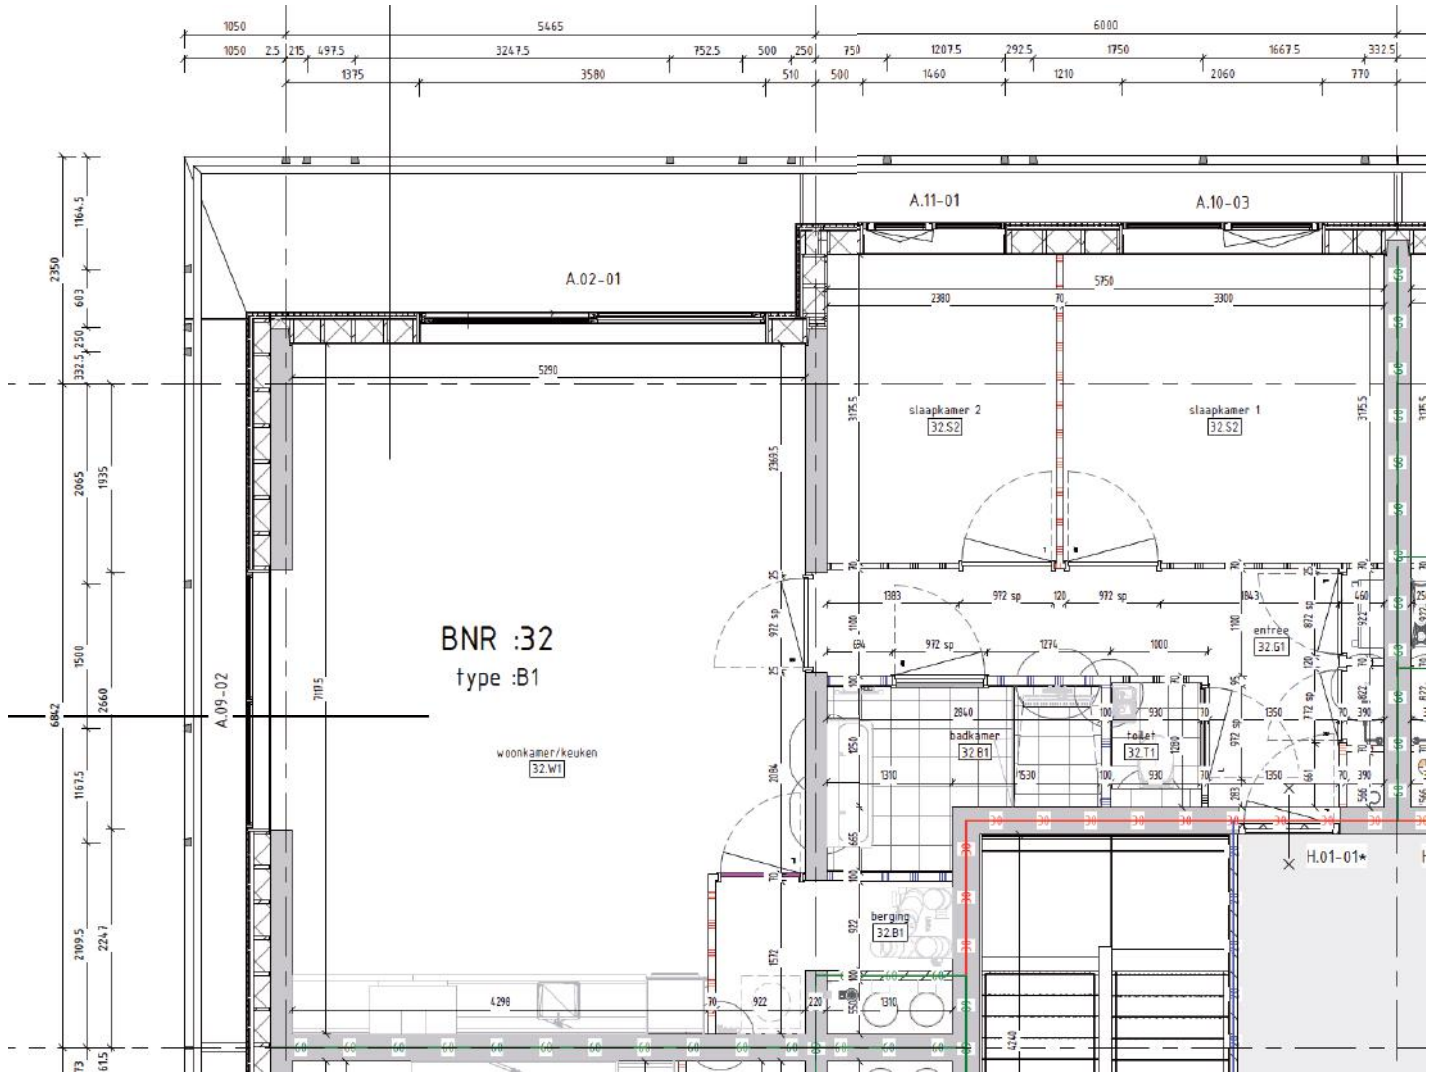

## Bouwnummer 31

Hammarbystraat 176

**2e** verdieping

**67**m<sup>2</sup> woonoppervlakte in gbo

**3** kamers

balkon op **noordwest**