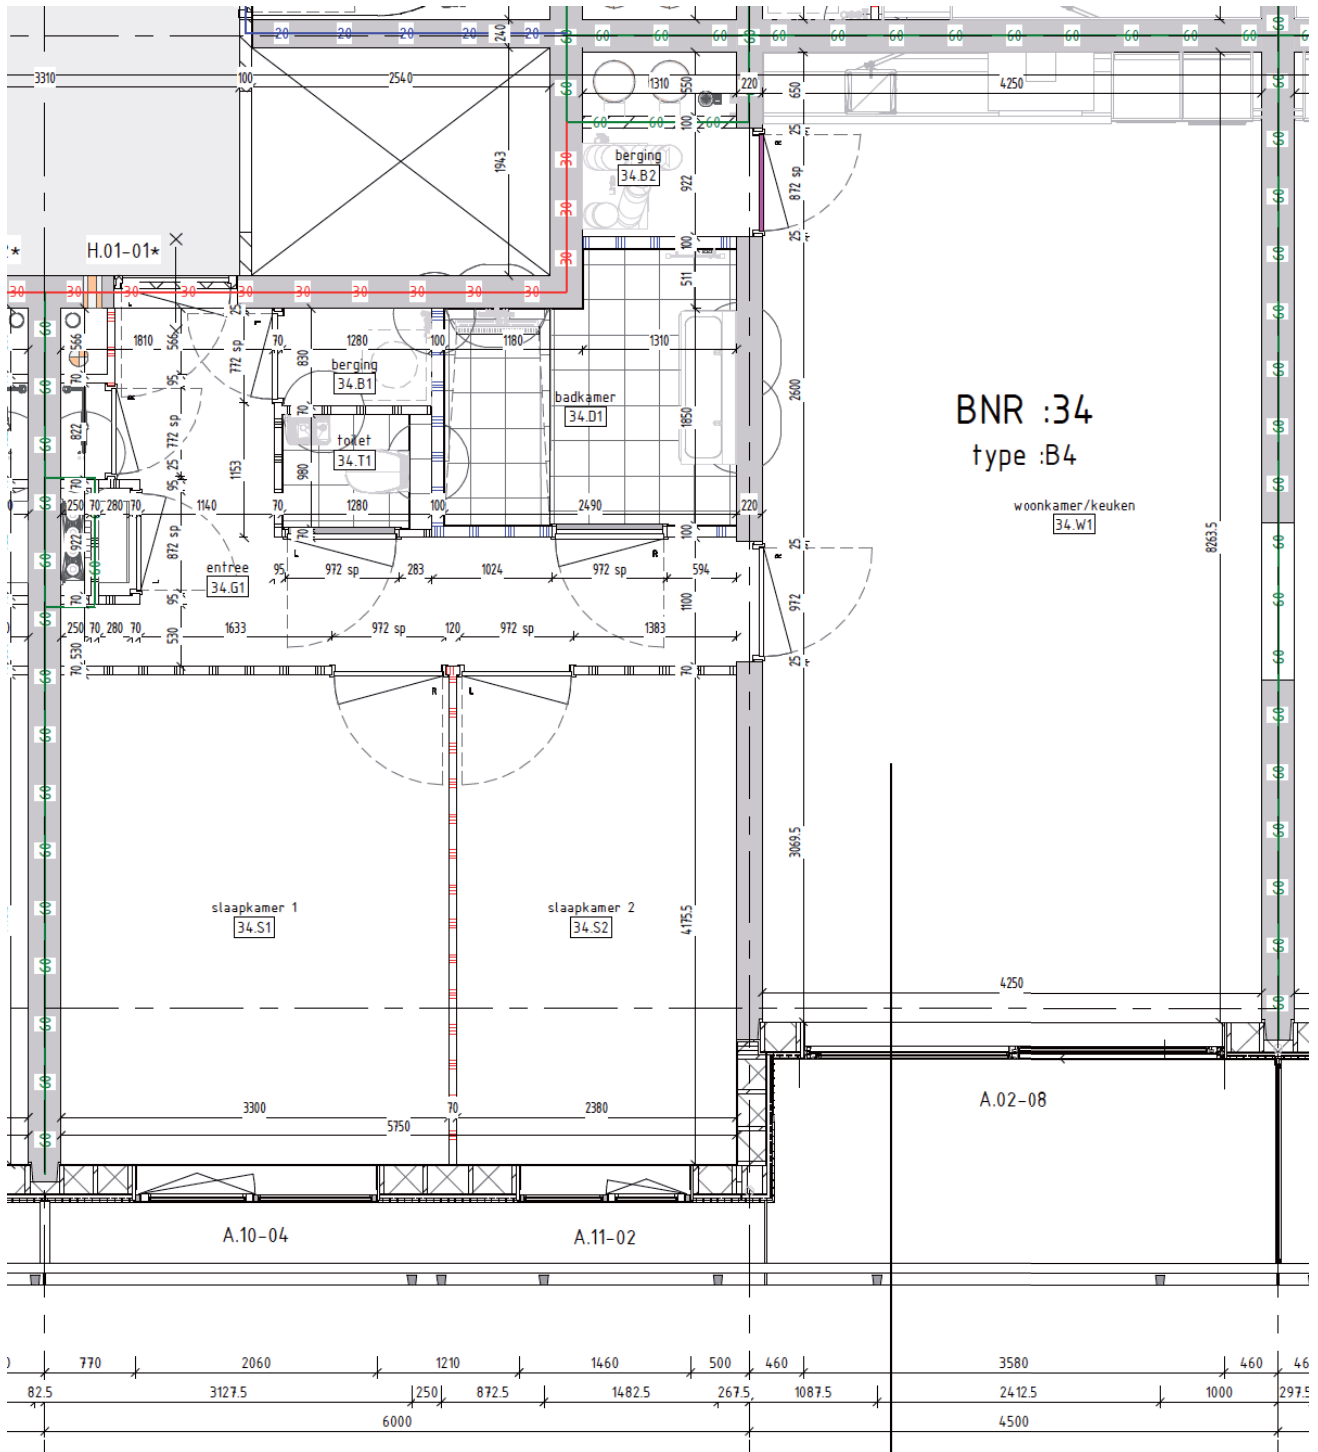

## Bouwnummer 33

Hammarbystraat 180

**3e** verdieping

**91**m<sup>2</sup> woonoppervlakte in gbo

**3** kamers

balkon op **zuidoost**