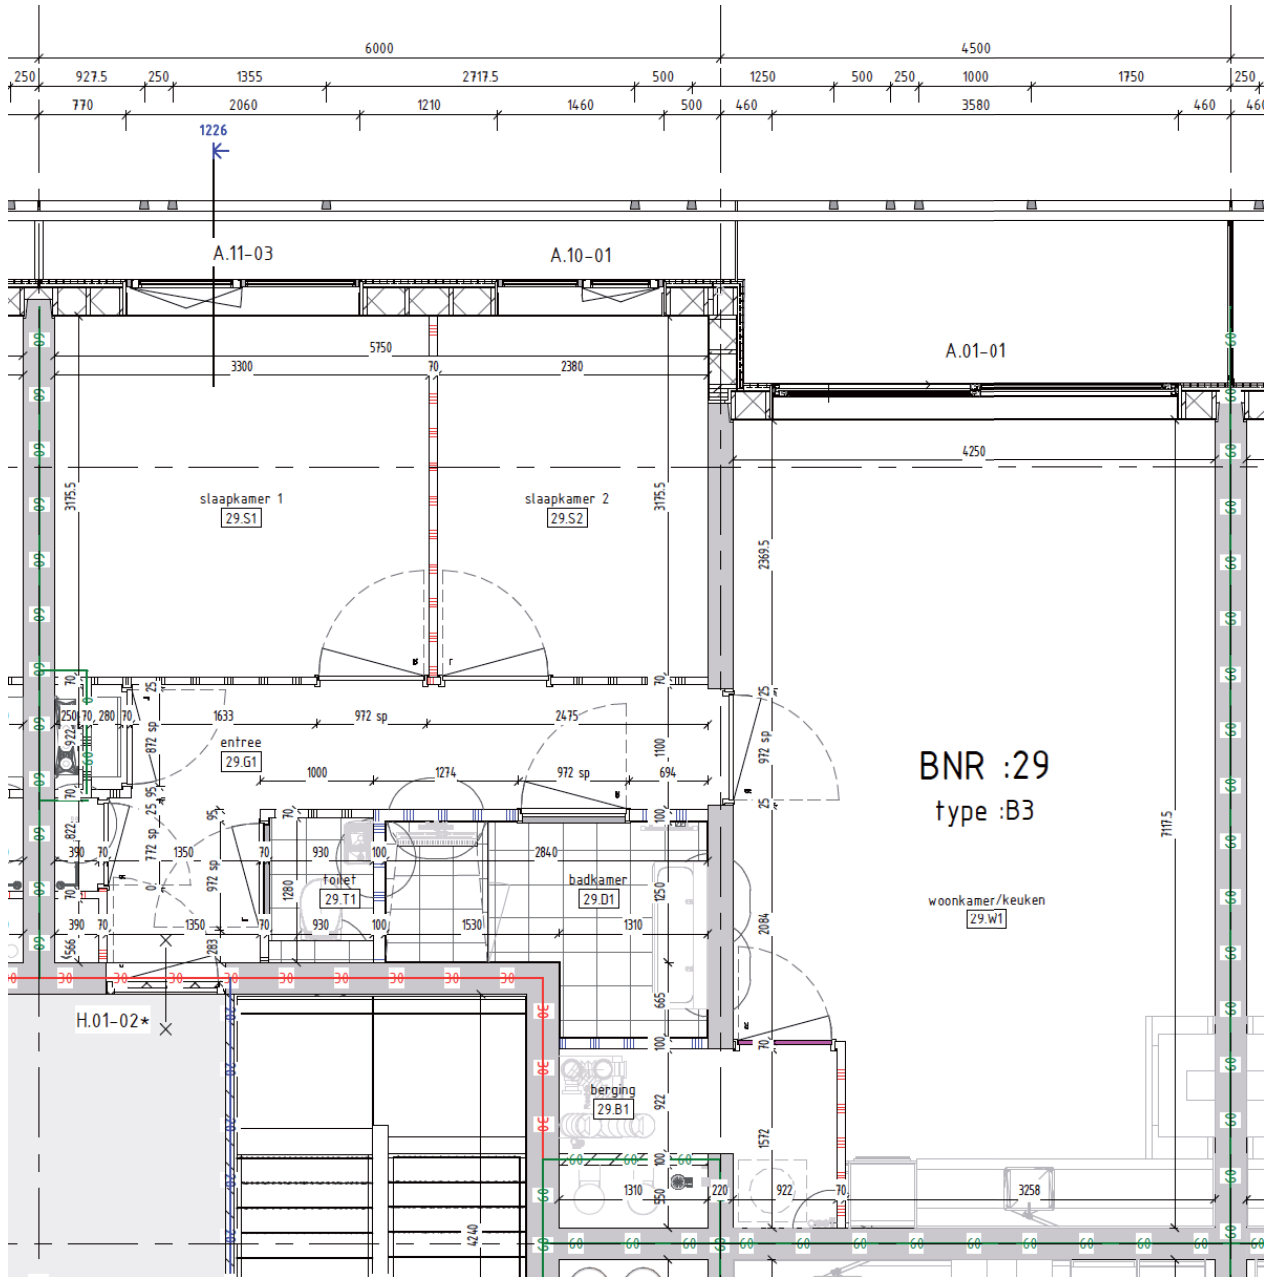

## Bouwnummer 28

Hammarbystraat 274

**2e** verdieping

**67**m<sup>2</sup> woonoppervlakte in gbo

**3** kamers

balkon op **noordwest**