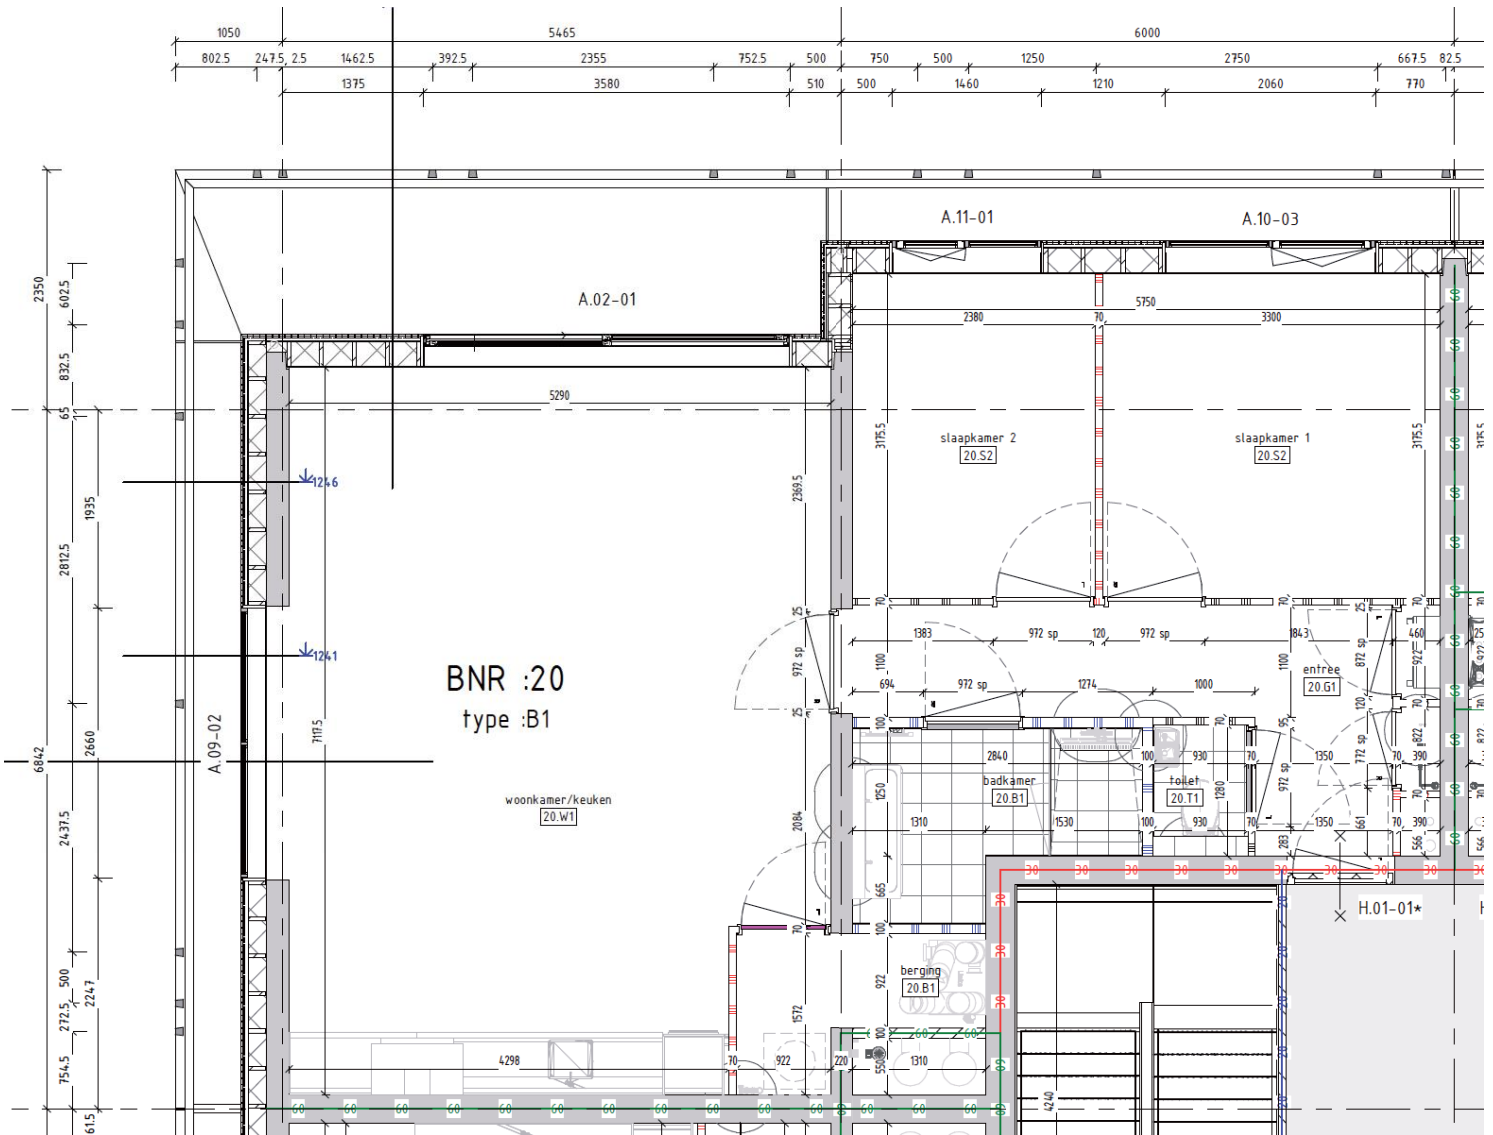

# Aan het IJ

The Line

**Bouwnummer 20**

Hammarbystraat 166

**1e** verdieping

**75m<sup>2</sup>** woonoppervlakte in gbo

**3** kamers

balkon op **noordwest**