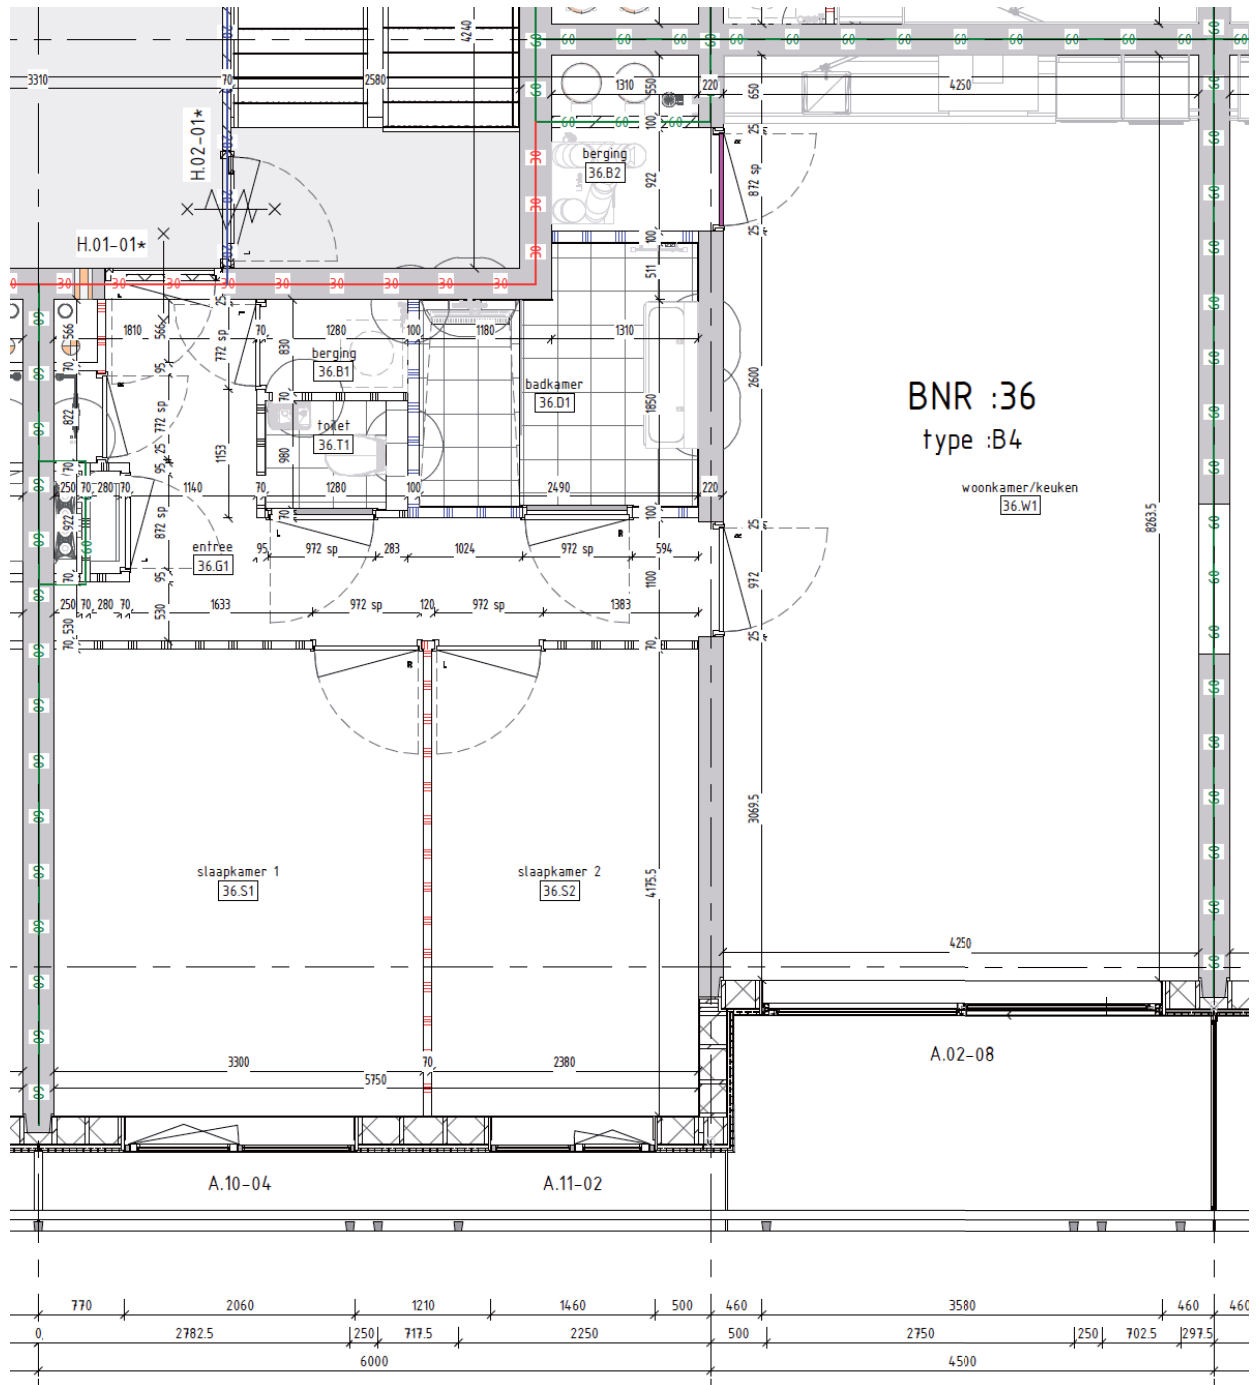

## Bouwnummer 34

Hammarbystraat 178

**3e** verdieping

**80**m<sup>2</sup> woonoppervlakte in gbo

**3** kamers

balkon op **zuidoost**