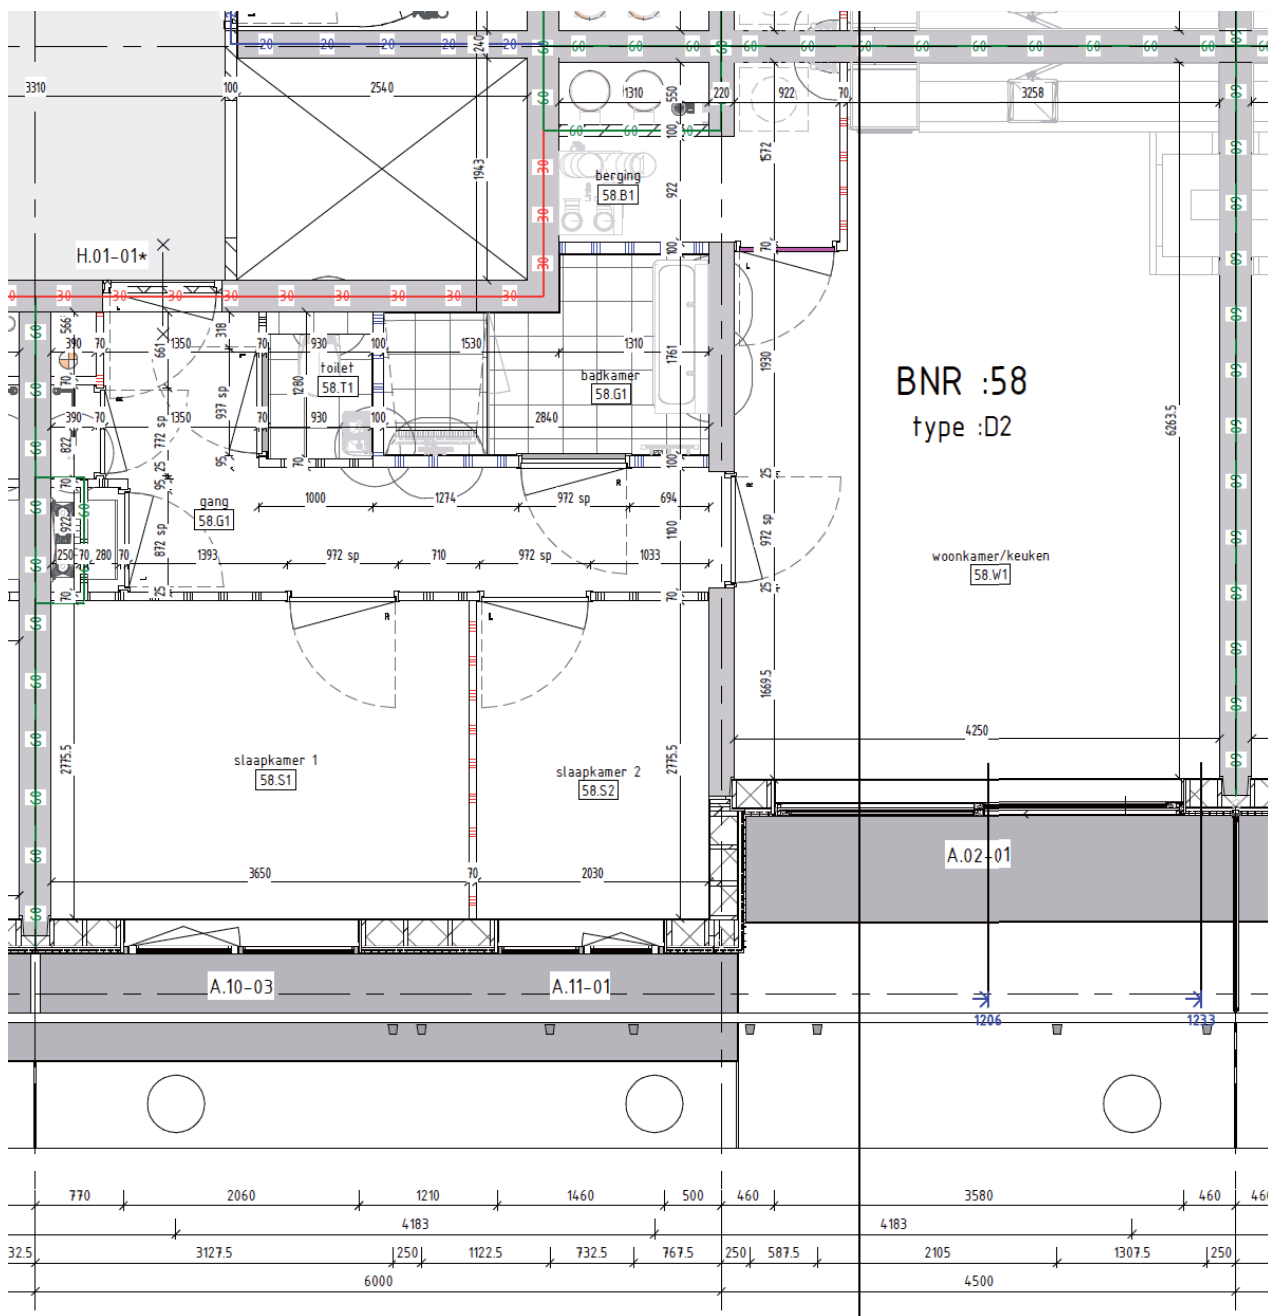

# Aan het IJ

The Line

**Bouwnummer 57**  
Hammarbystraat 196

**5e** verdieping

**98m<sup>2</sup>** woonoppervlakte in gbo

**4** kamers

balkon op **west**