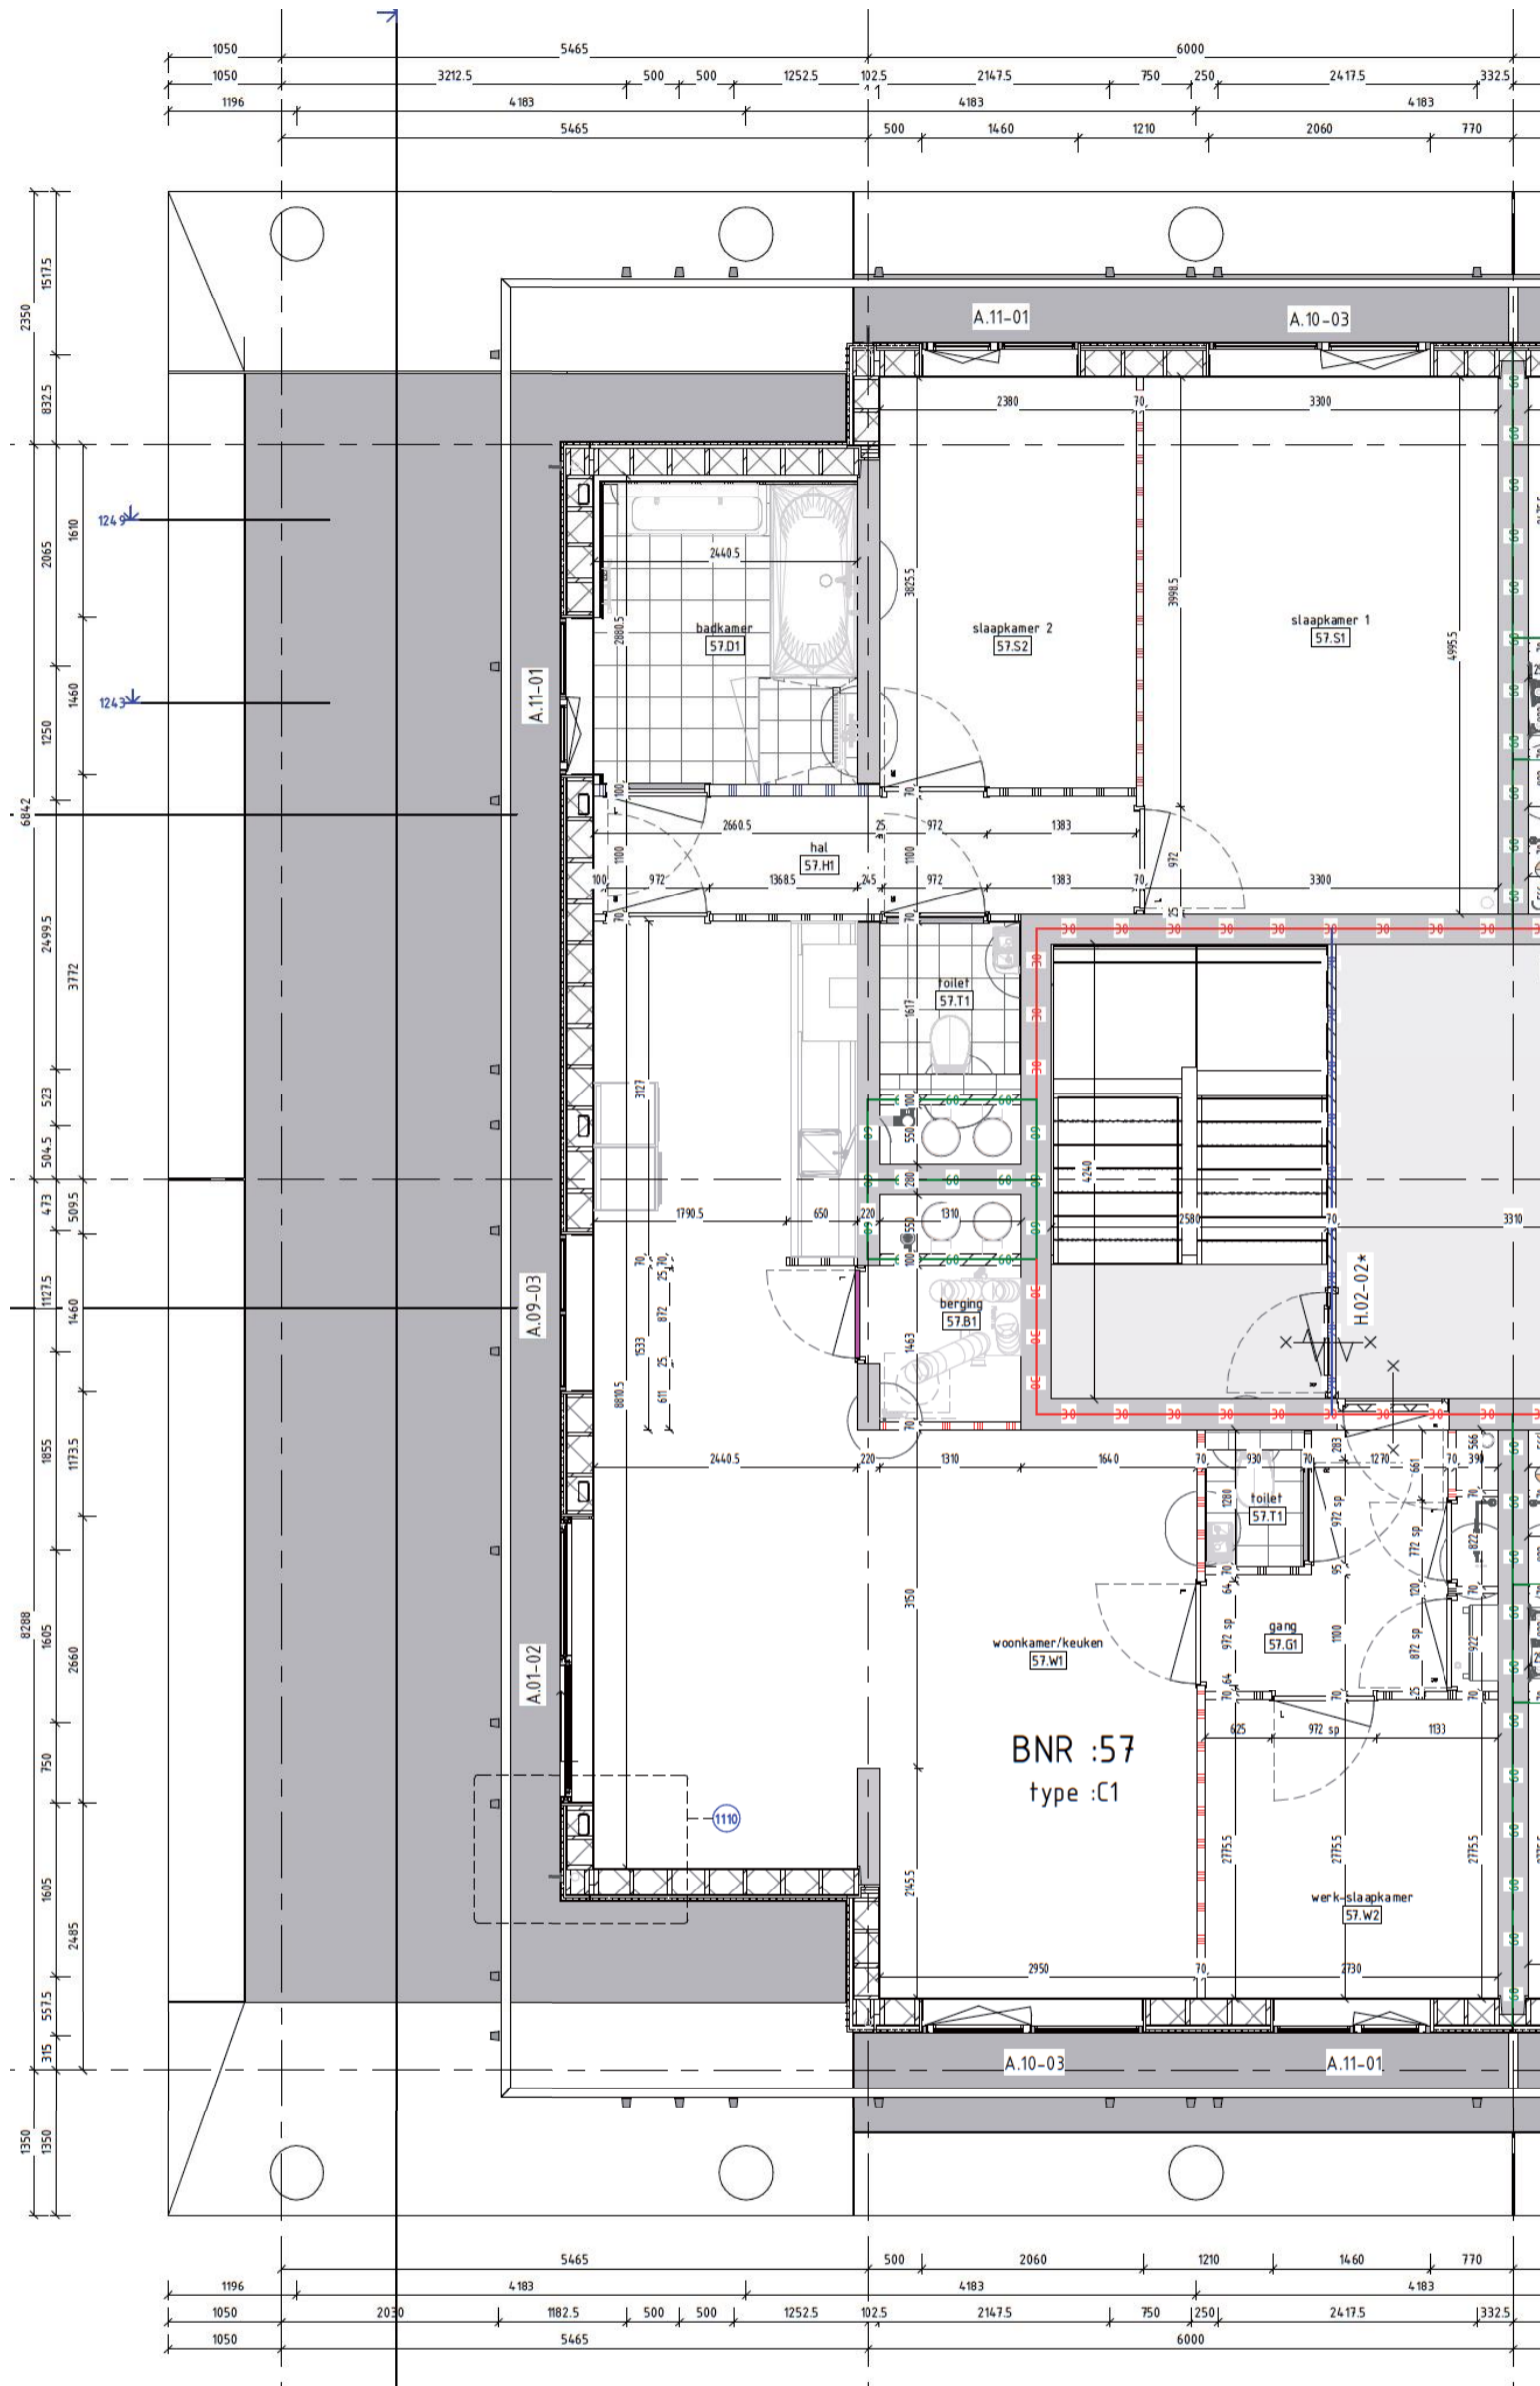

# Aan het IJ

The Line

**Bouwnummer 56**

Hammarbystraat 190

**4e** verdieping

**75m<sup>2</sup>** woonoppervlakte in gbo

**3** kamers

balkon op **noordwest**