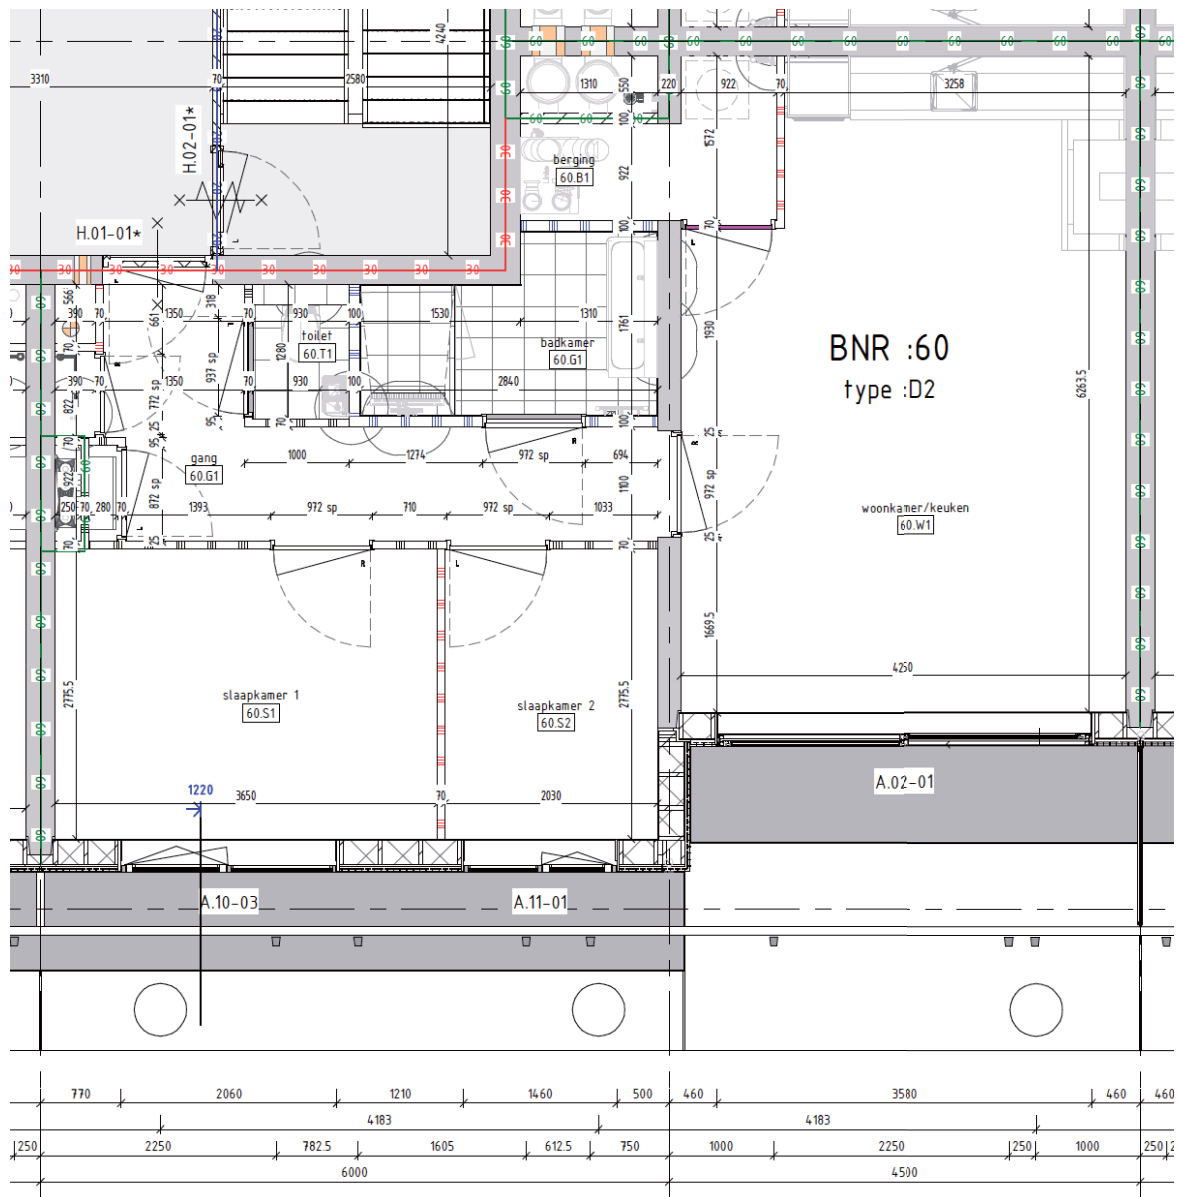

## Bouwnummer 59

Hammarbystraat 244

5e verdieping

60m<sup>2</sup> woonoppervlakte in gbo

3 kamers

balkon op **zuidoost**