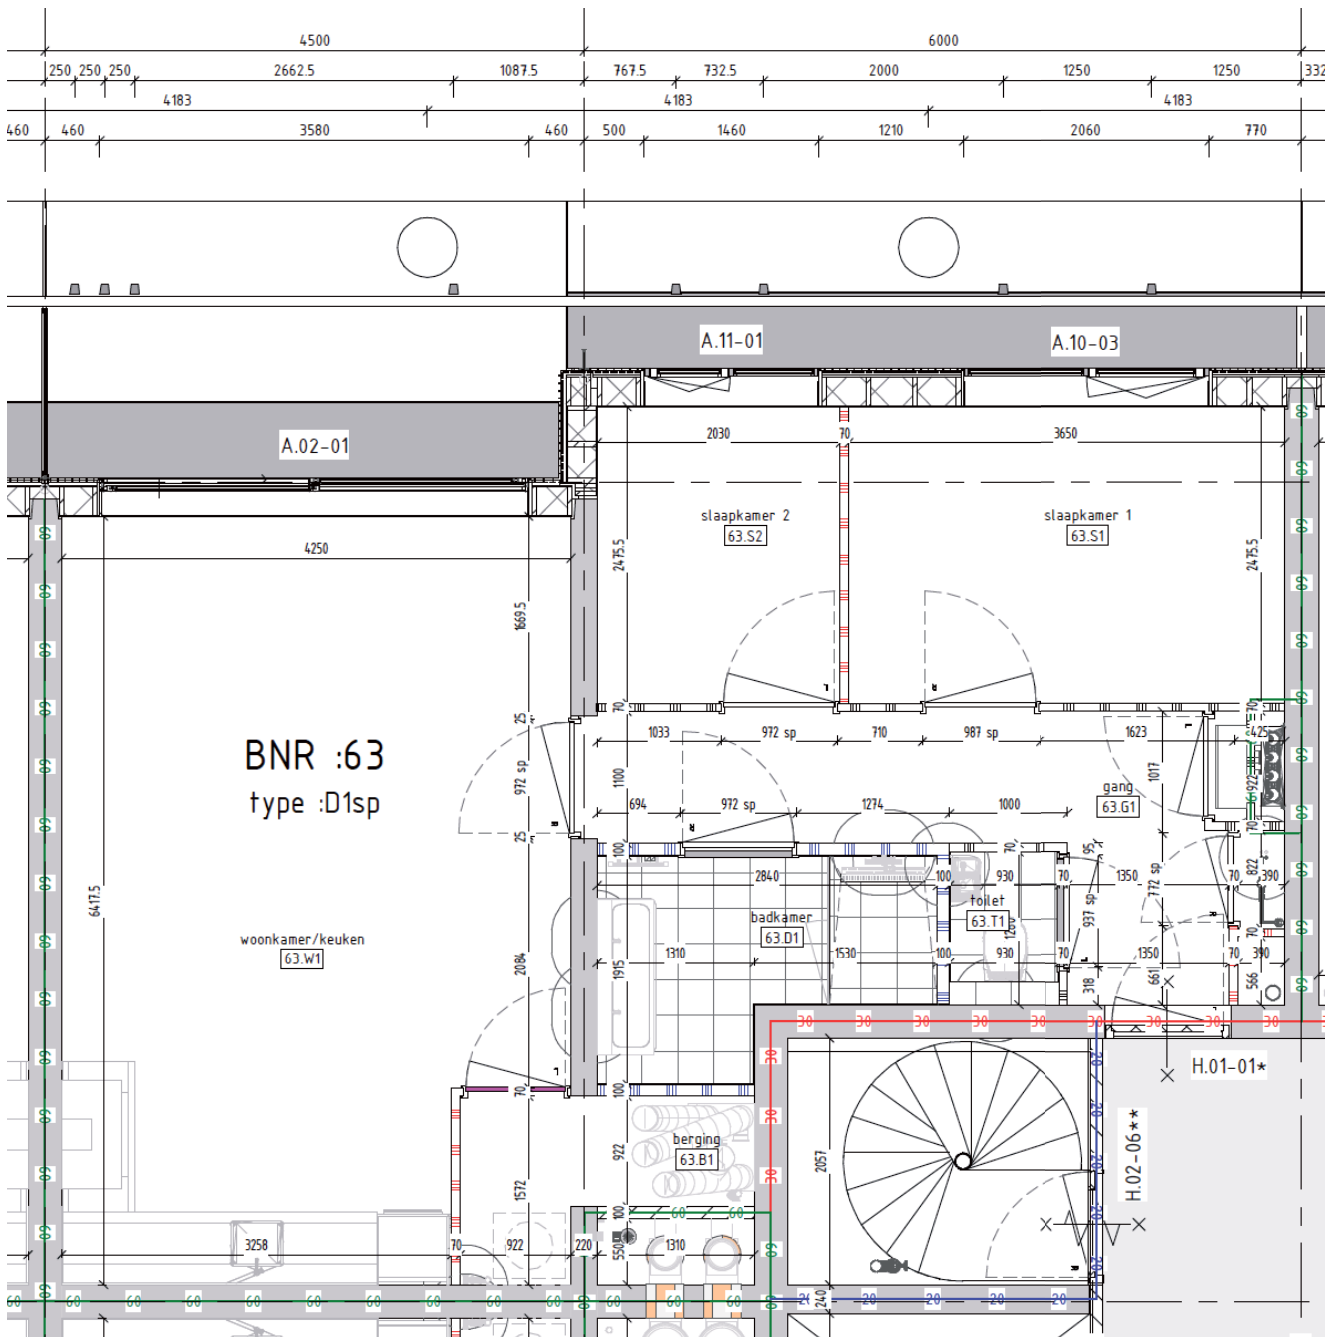

# Aan het IJ

The Line

**Bouwnummer 62**  
Hammarbystraat 294

**5e** verdieping

**129**m<sup>2</sup> woonoppervlakte in gbo

**4** kamers

balkon op **zuidoost/noordwest**