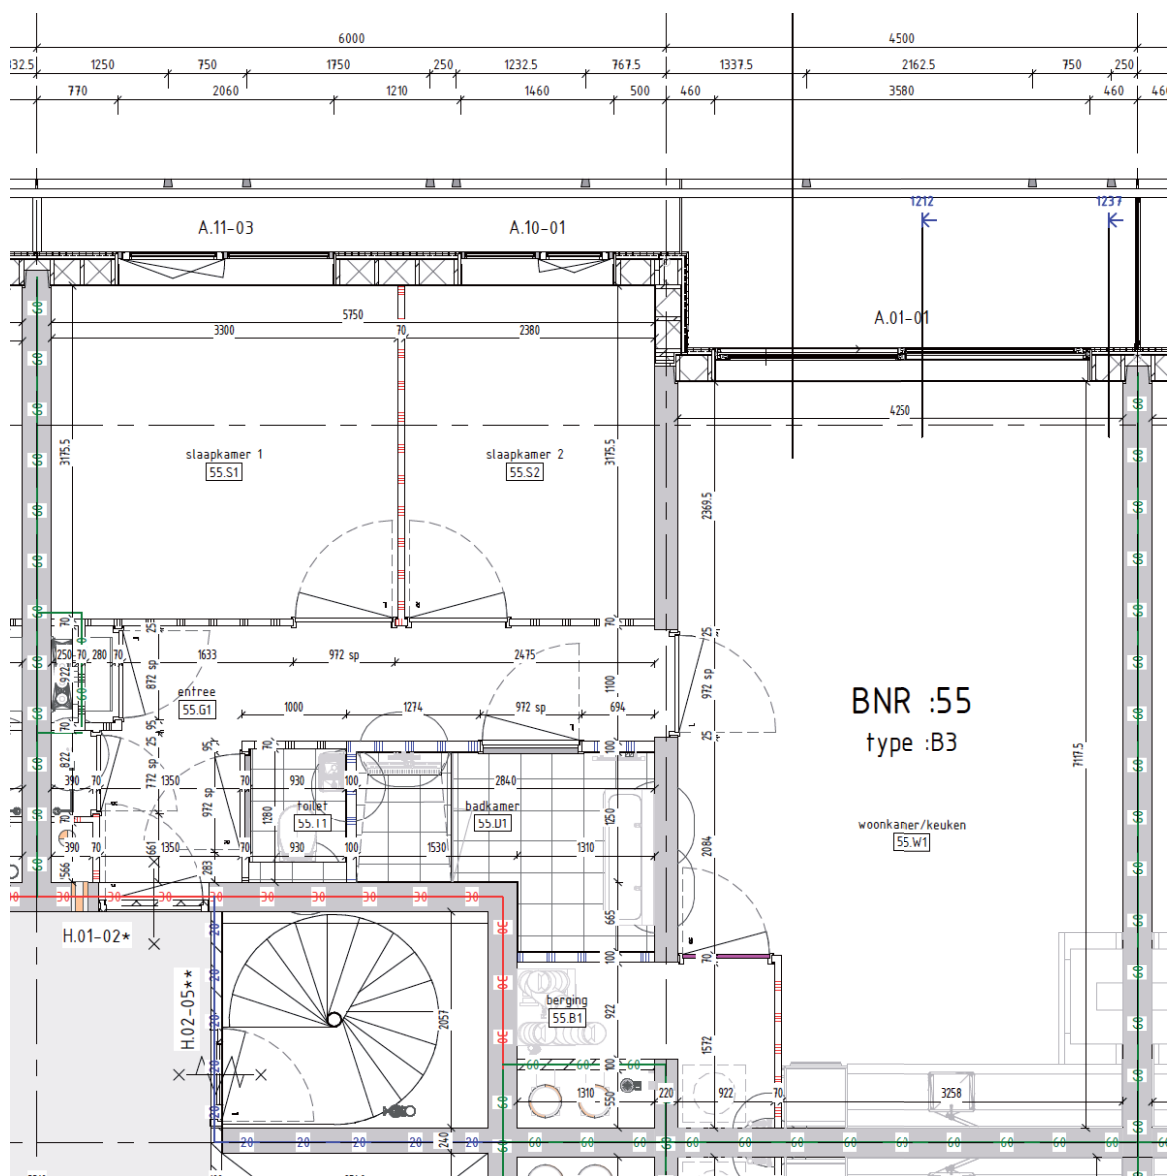

# Aan het IJ

The Line

**Bouwnummer 54**

Hammarbystraat 238

**4e** verdieping

**67**m<sup>2</sup> woonoppervlakte in gbo

**3** kamers

balkon op **noordwest**