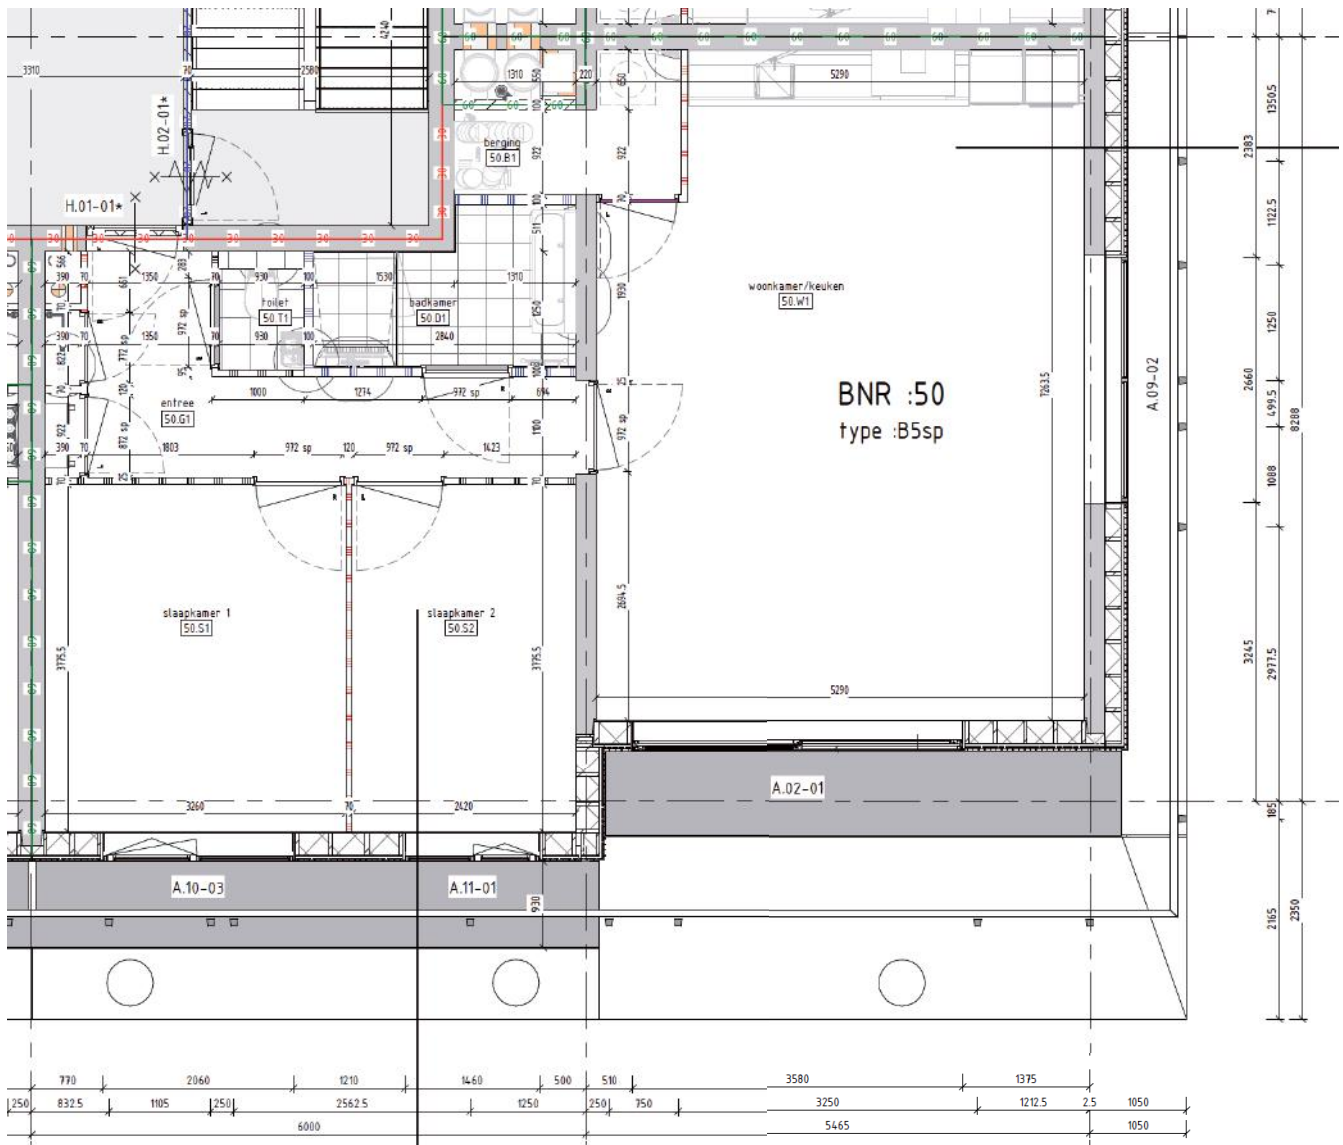

# Aan het IJ

The Line

**Bouwnummer 50**

Hammarbystraat 286

**4e** verdieping

**79**m<sup>2</sup> woonoppervlakte in gbo

**3** kamers

balkon op **zuidoost**