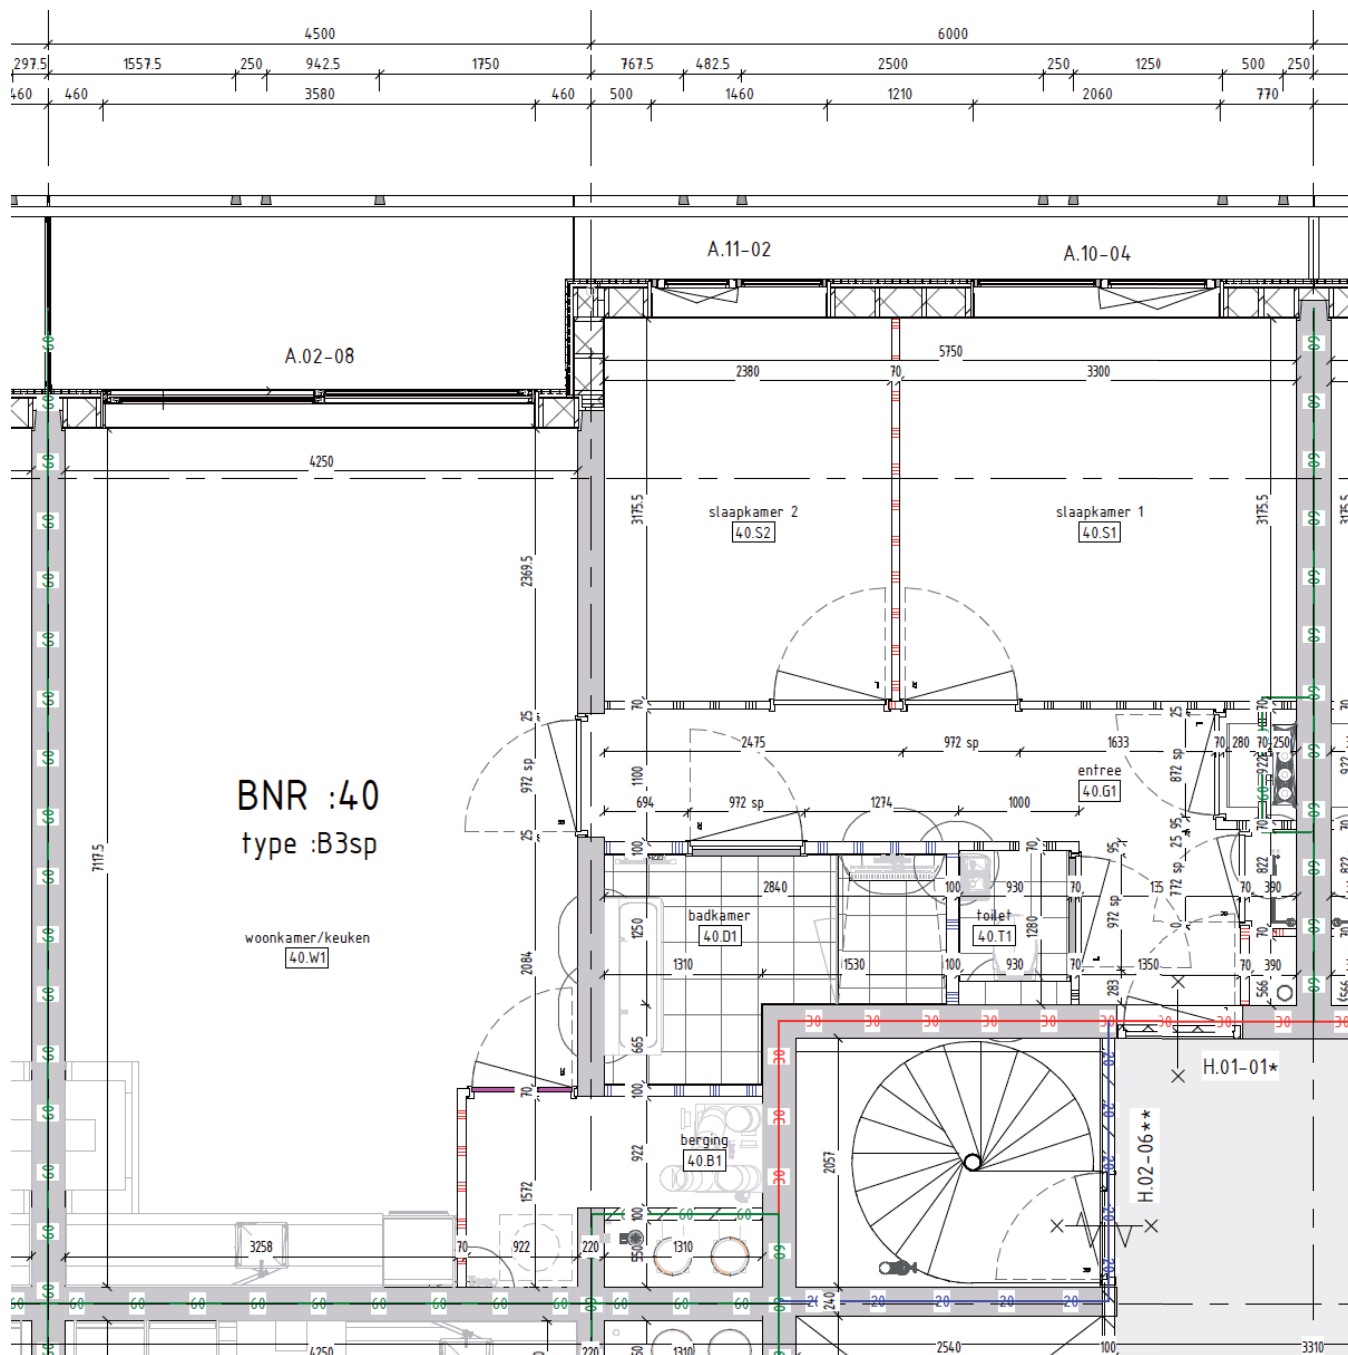

# Aan het IJ

The Line

**Bouwnummer 39**

Hammarbystraat 284

**3e** verdieping

**75m<sup>2</sup>** woonoppervlakte in gbo

**3** kamers

balkon op **noordwest**