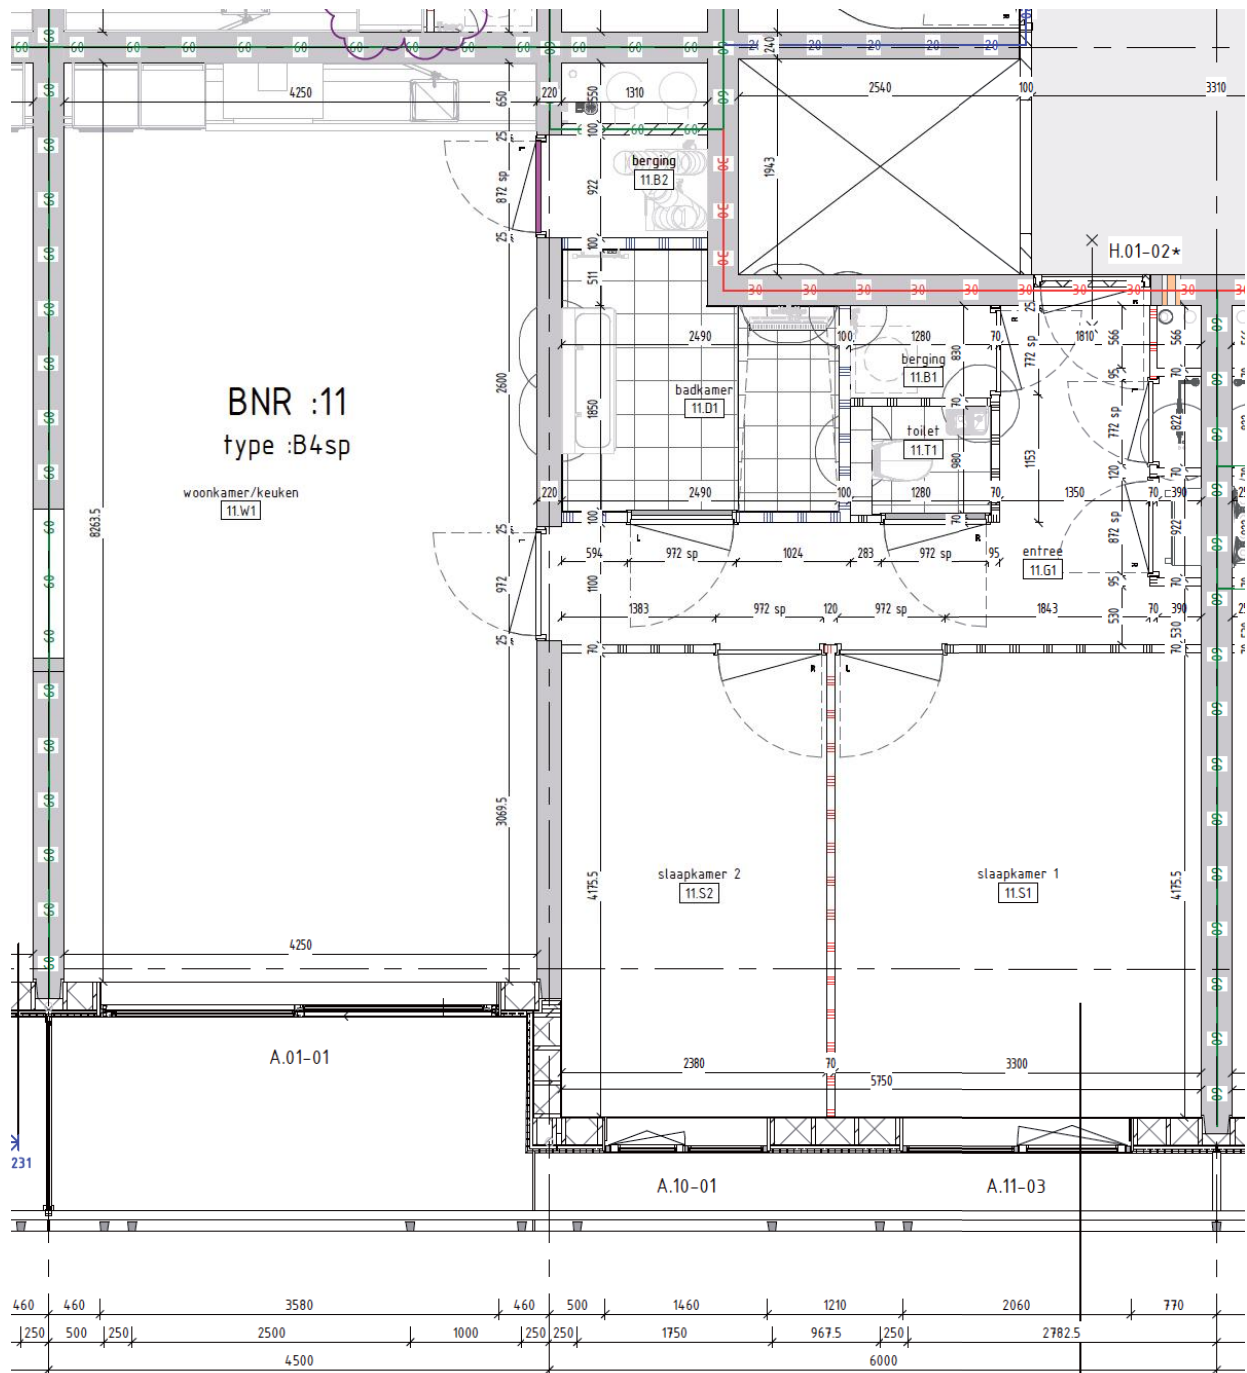

# Aan het IJ

The Line

**Bouwnummer 1**  
Hammarbystraat 156

**BG** begane grond

**66** m<sup>2</sup> woonoppervlakte in gbo

**2** kamers

terras op **noordwest**

BNR :02  
type :A2

# Aan het IJ

The Line

**Bouwnummer 10**

Hammarbystraat 162

**1e** verdieping

**80**m<sup>2</sup> woonoppervlakte in gbo

**3** kamers

balkon op **zuidoost**