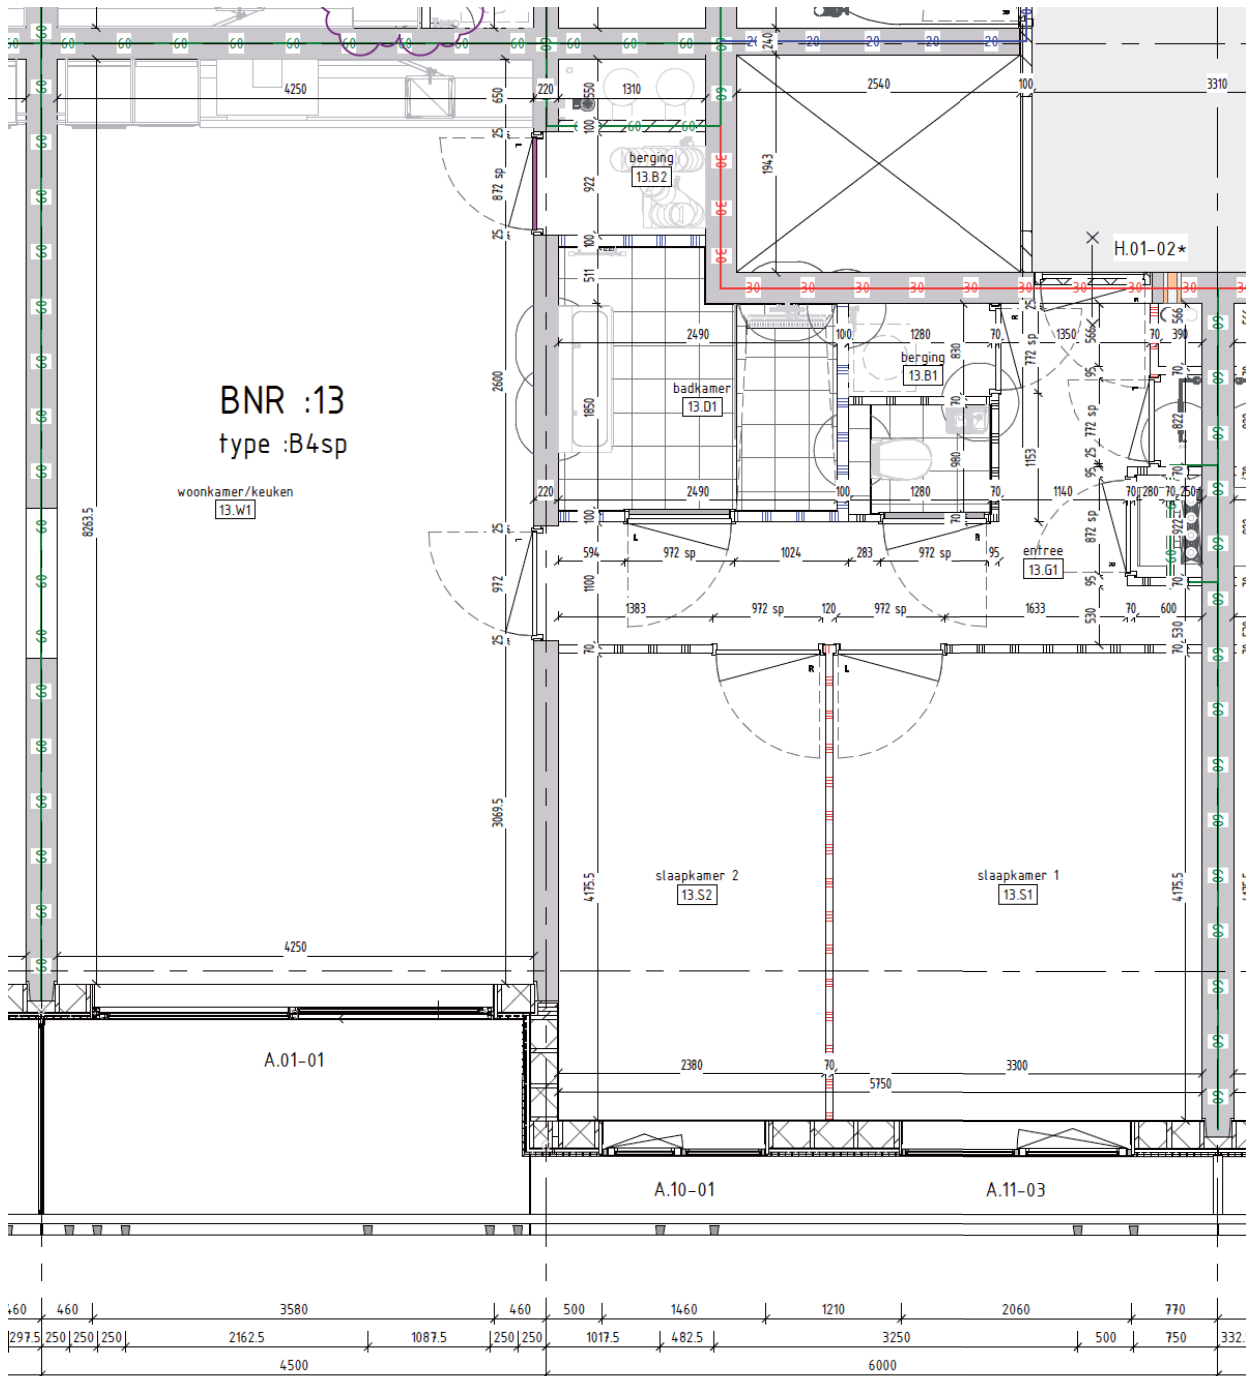

# Aan het IJ

The Line

**Bouwnummer 1**  
Hammarbystraat 156

**BG** begane grond

**66** m<sup>2</sup> woonoppervlakte in gbo

**2** kamers

terras op **noordwest**

BNR :02  
type :A2

## Bouwnummer 2

Hammarbystraat 158

**BG** begane grond

**79** m<sup>2</sup> woonoppervlakte in gbo

**2** kamers

terras op **zuidoost**

## Bouwnummer 12

Hammarbystraat 210

1e verdieping

80m<sup>2</sup> woonoppervlakte in gbo

3 kamers

balkon op **zuidoost**