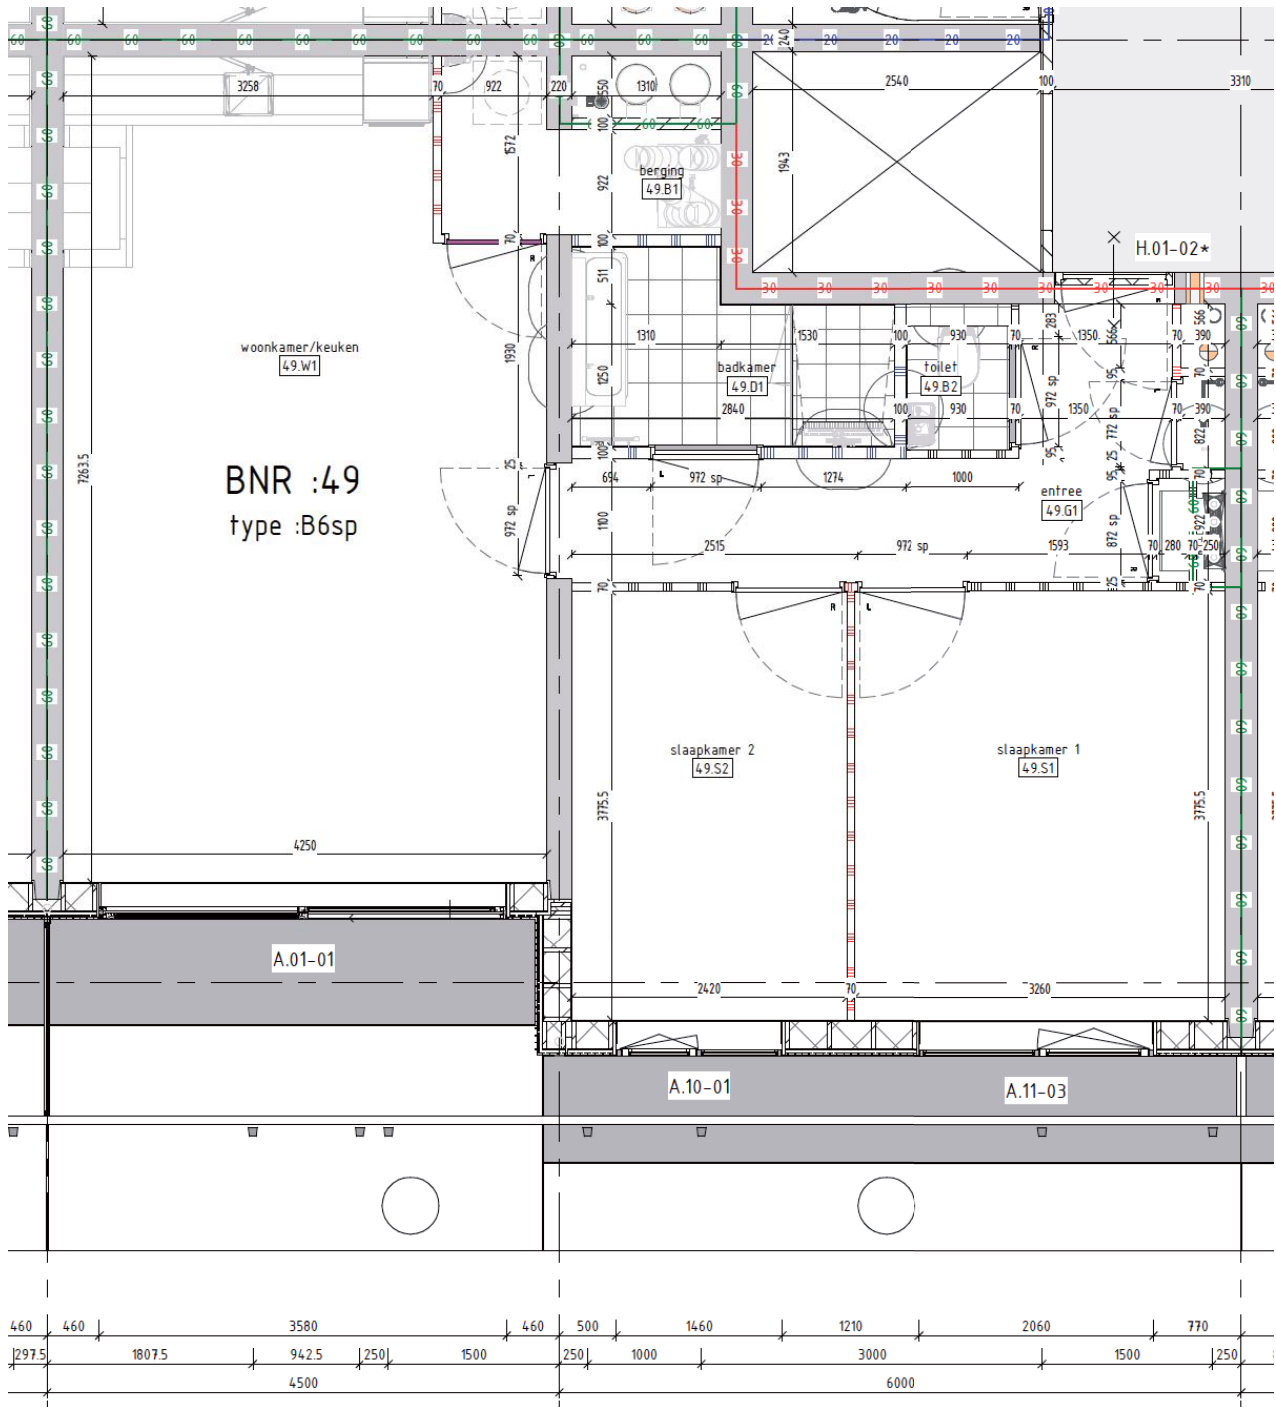

## Bouwnummer 48

Hammarbystraat 234

**4e** verdieping

**70**m<sup>2</sup> woonoppervlakte in gbo

**3** kamers

balkon op **zuidoost**