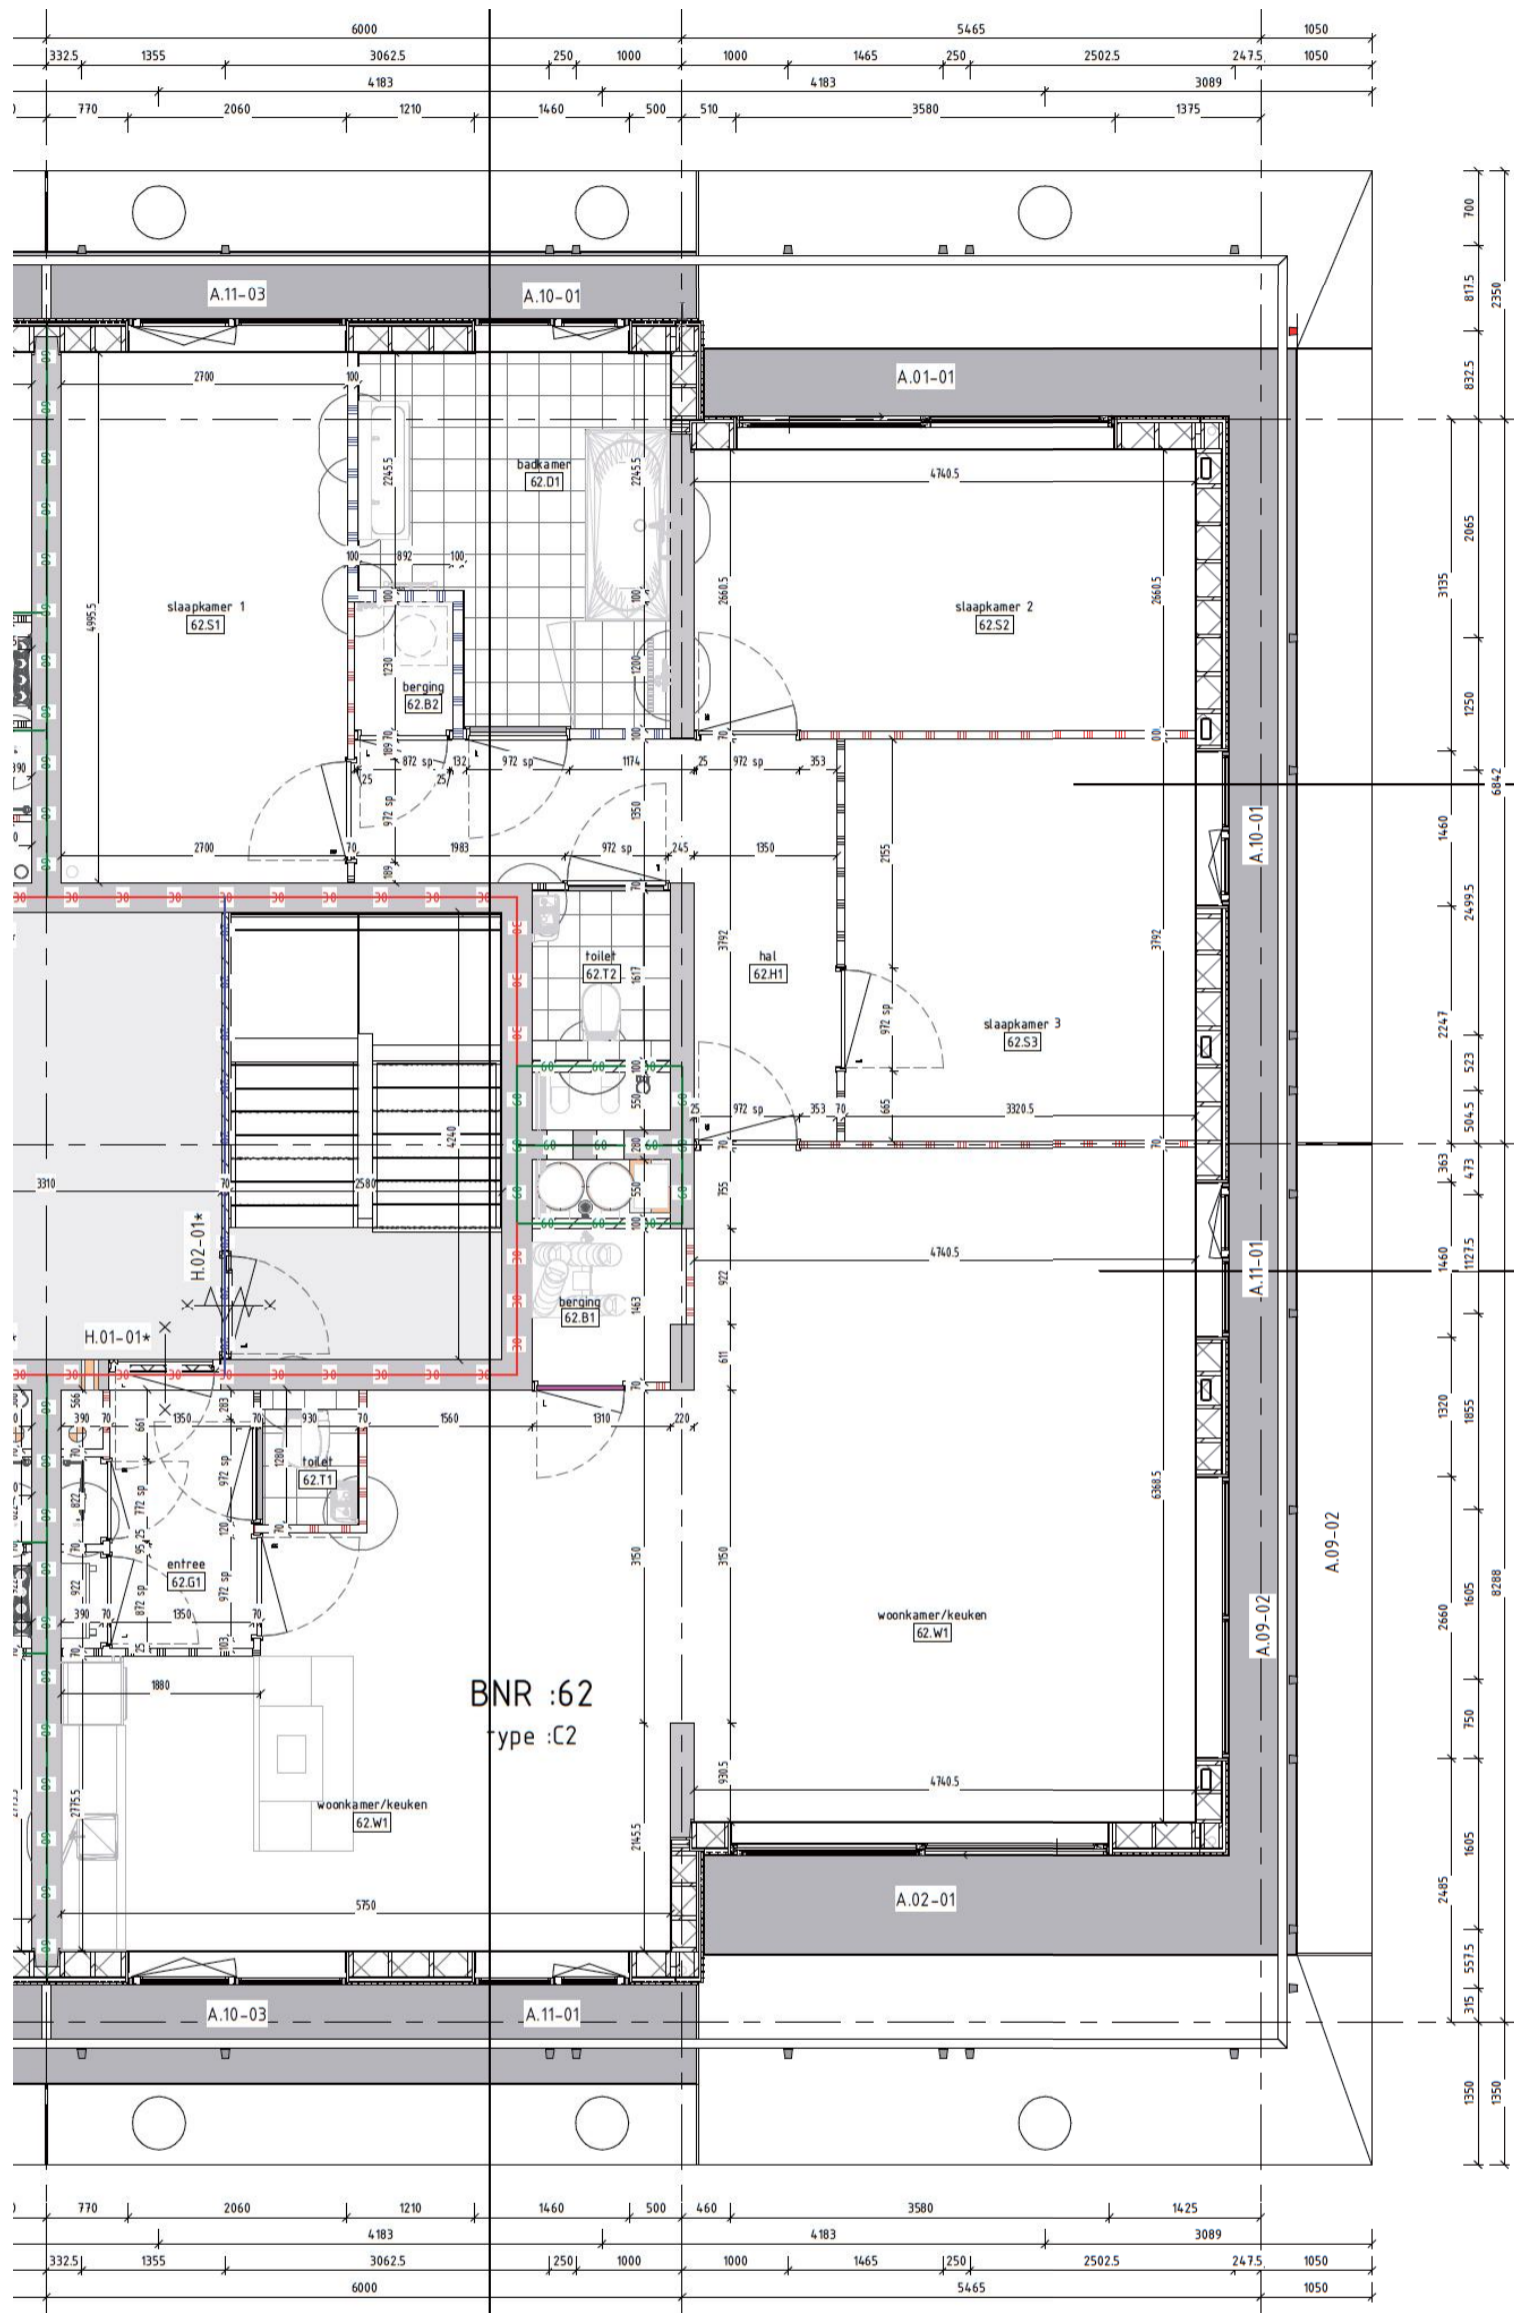

## Bouwnummer 61

Hammarbystraat 296

**5e** verdieping

**60**m<sup>2</sup> woonoppervlakte in gbo

**3** kamers

balkon op **zuidoost**