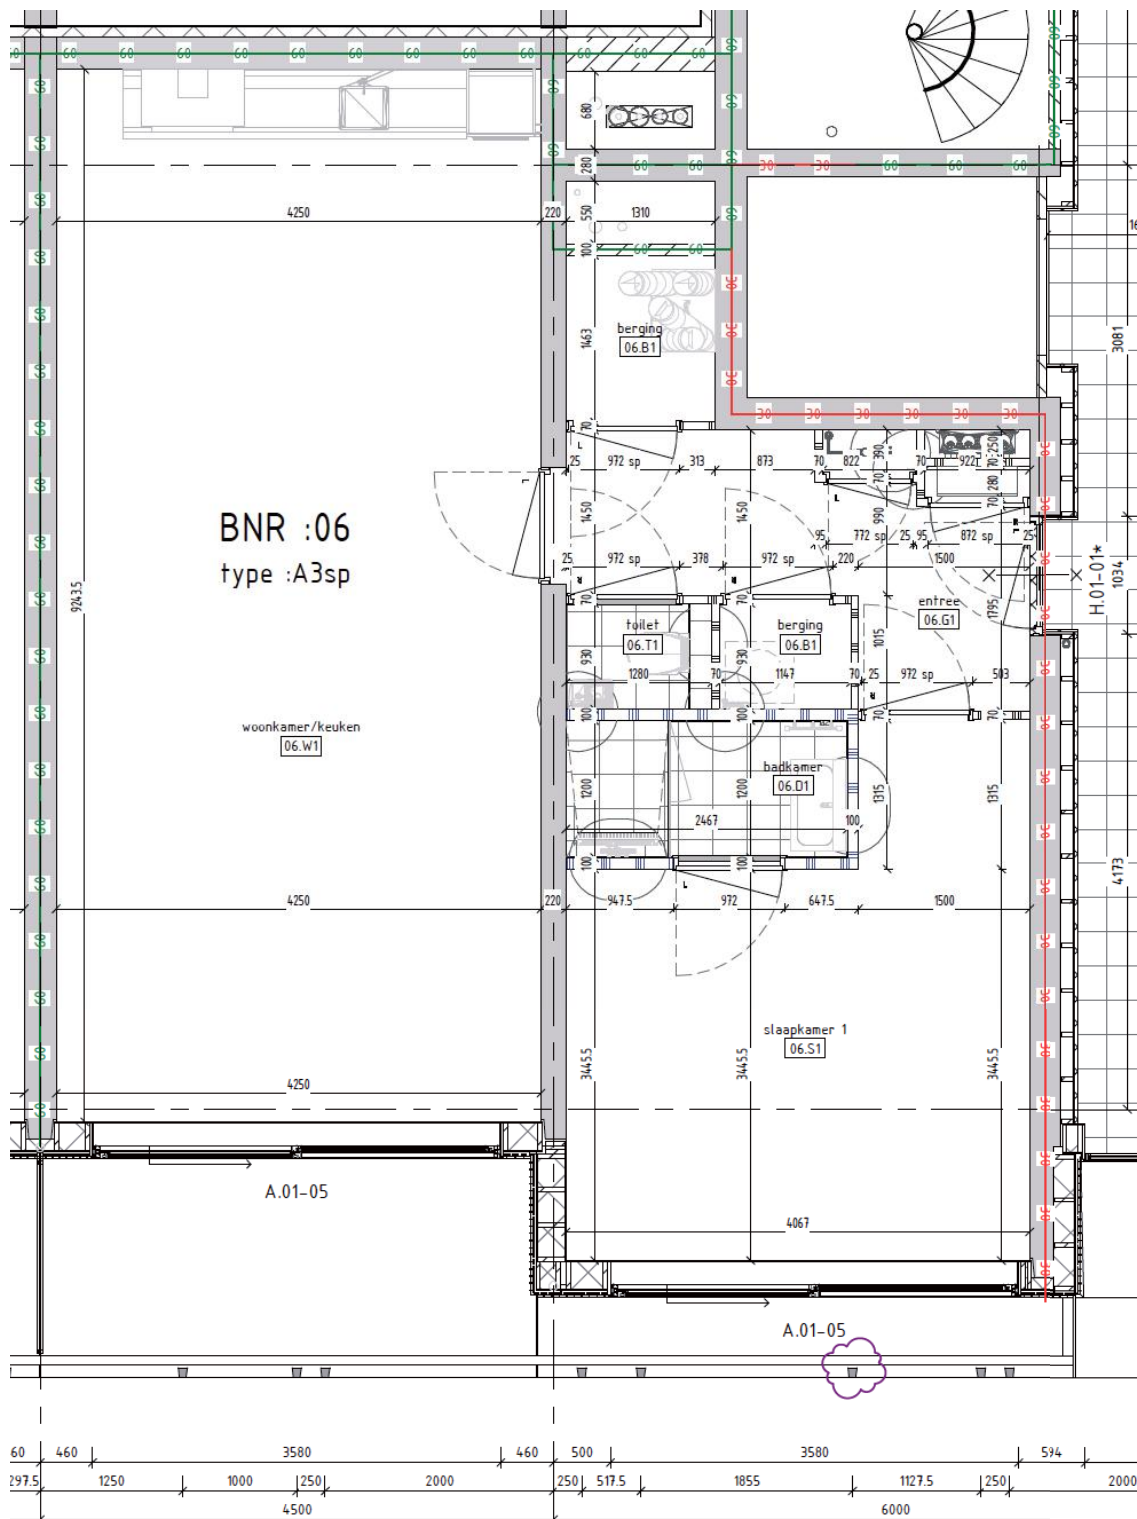

# Aan het IJ

The Line

**Bouwnummer 1**  
Hammarbystraat 156

**BG** begane grond

**66** m<sup>2</sup> woonoppervlakte in gbo

**2** kamers

terras op **noordwest**

BNR :02  
type :A2

## Bouwnummer 5

Hammarbystraat 208

**BG** begane grond

**72** m<sup>2</sup> woonoppervlakte in gbo

**2** kamers

terras op **zuidoost**

## Bouwnummer 6

Hammarbystraat 260

**BG** begane grond

**72** m<sup>2</sup> woonoppervlakte in gbo

**2** kamers

terras op **zuidoost**