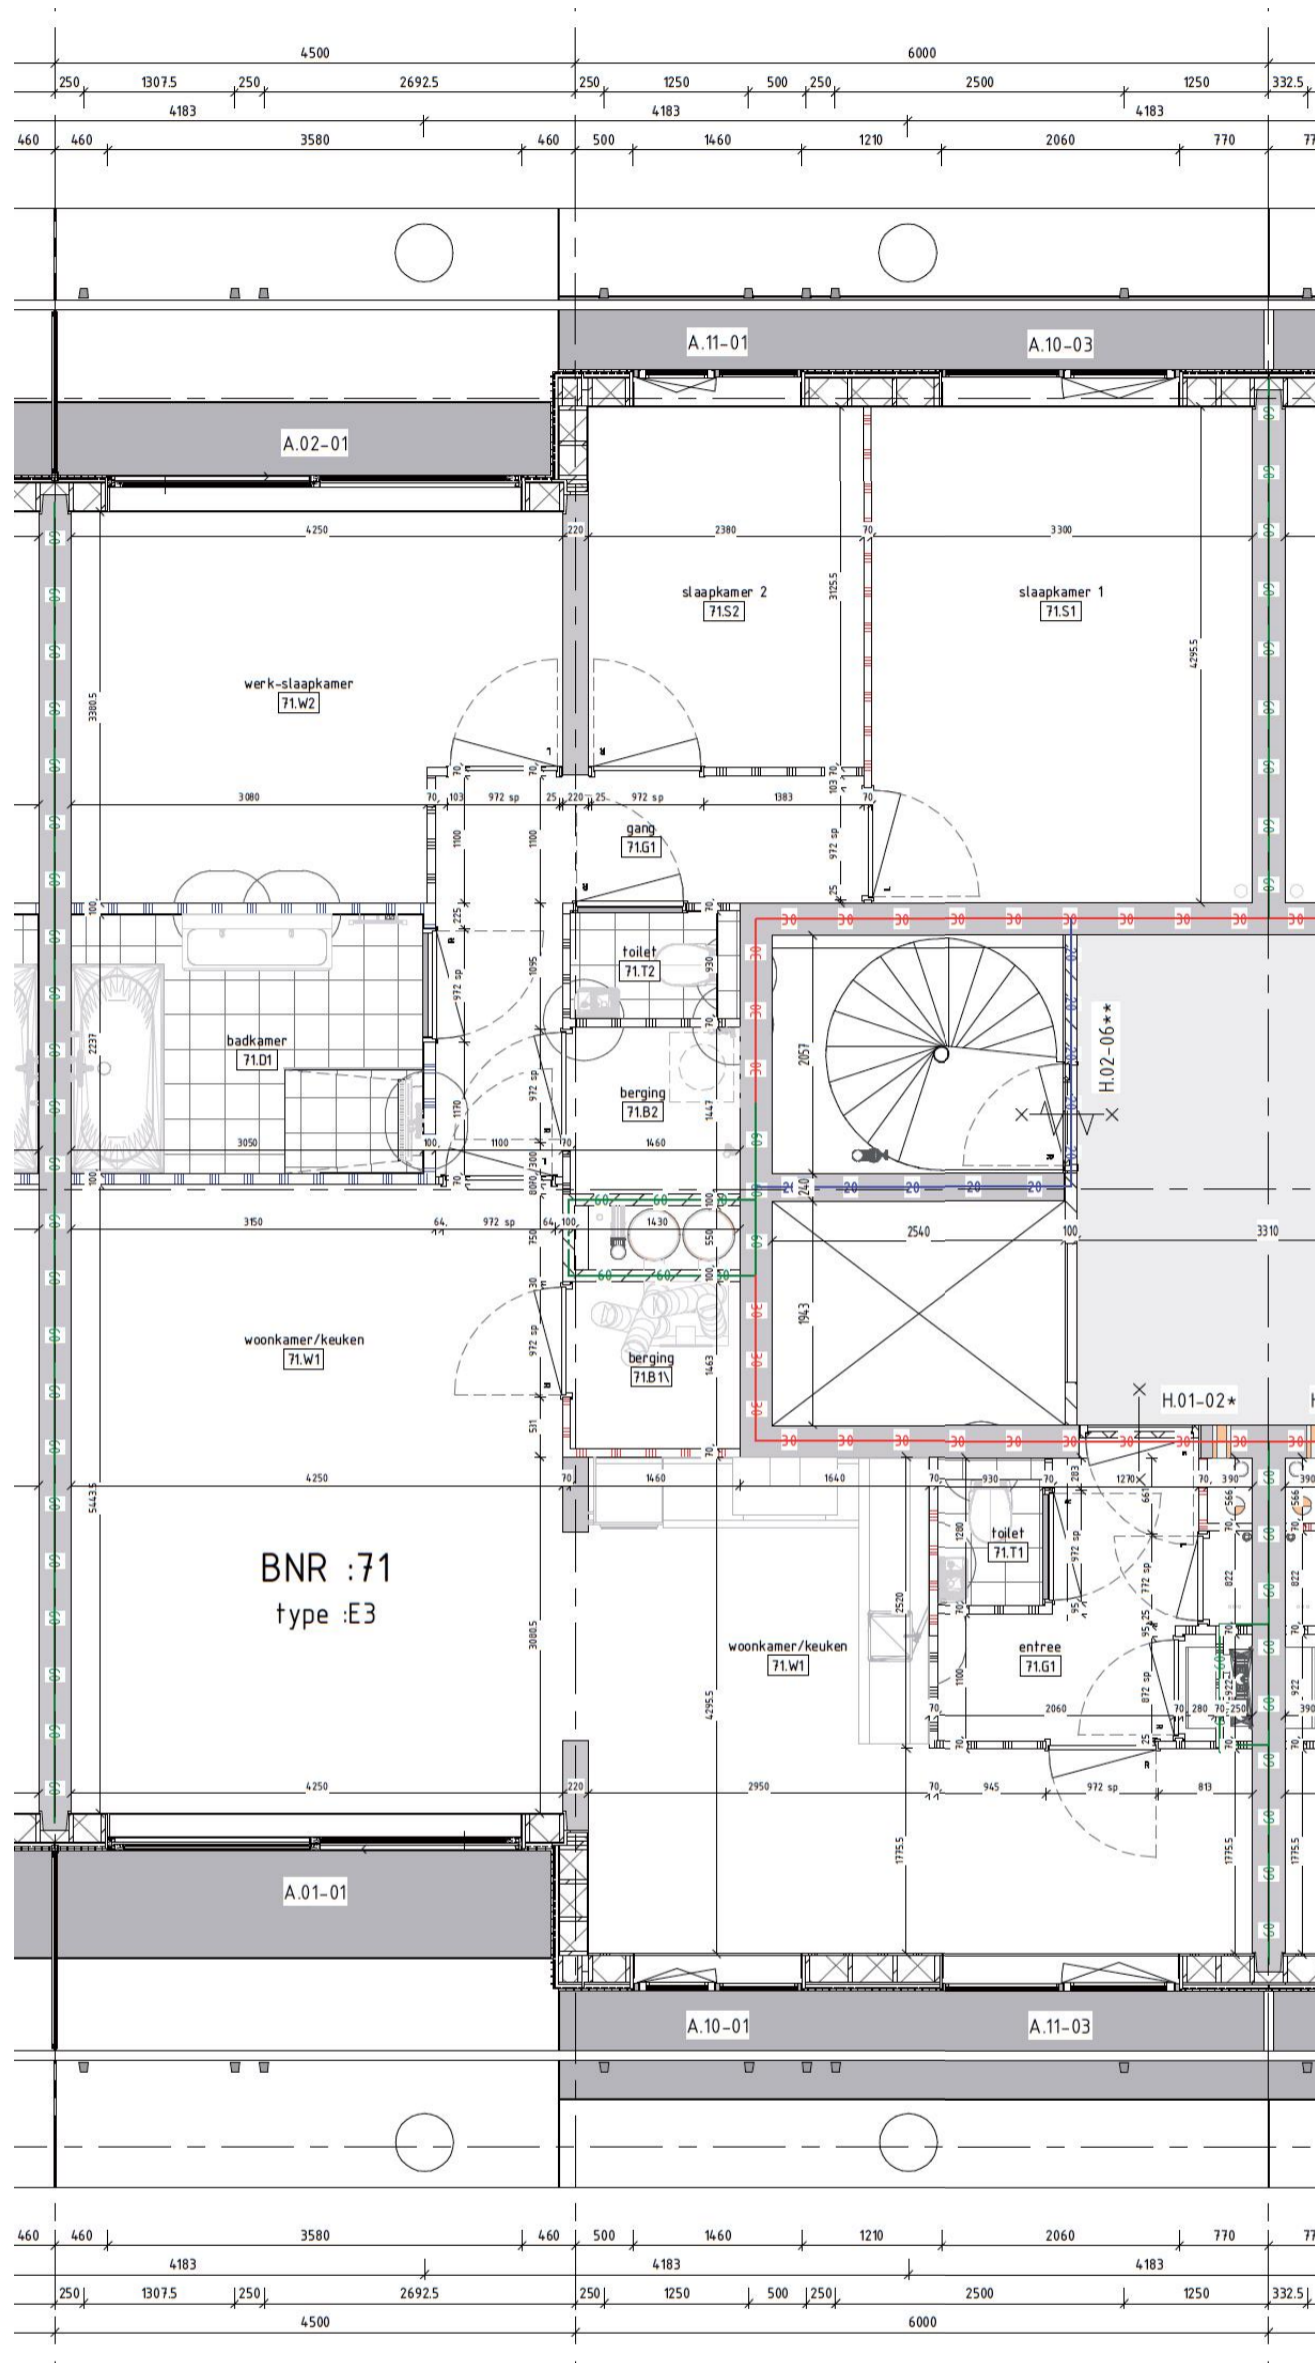

# Aan het IJ

The Line

**Bouwnummer 70**  
Hammarbystraat 250

**6e** verdieping

**107**m<sup>2</sup> woonoppervlakte in gbo

**4** kamers

balkon op **zuidoost/noordwest**