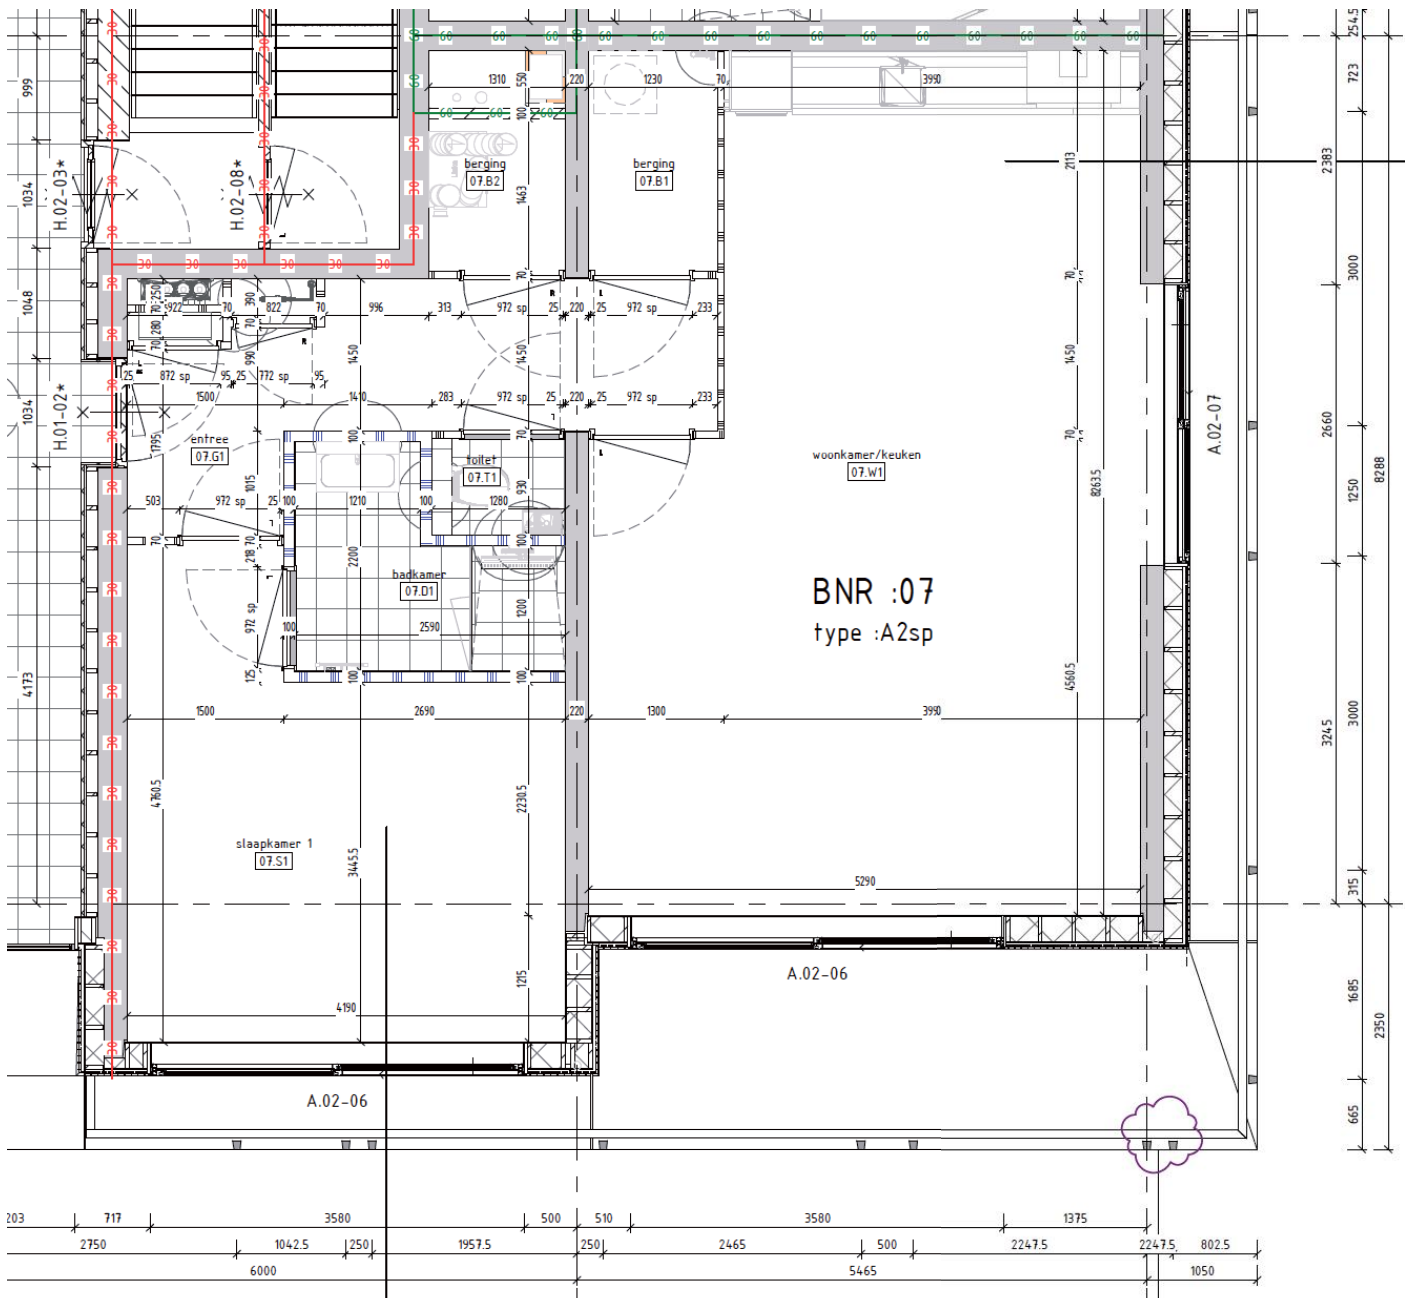

# Aan het IJ

The Line

**Bouwnummer 1**  
Hammarbystraat 156

**BG** begane grond

**66** m<sup>2</sup> woonoppervlakte in gbo

**2** kamers

terras op **noordwest**

BNR :02  
type :A2

## Bouwnummer 6

Hammarbystraat 260

**BG** begane grond

**72** m<sup>2</sup> woonoppervlakte in gbo

**2** kamers

terras op **zuidoost**